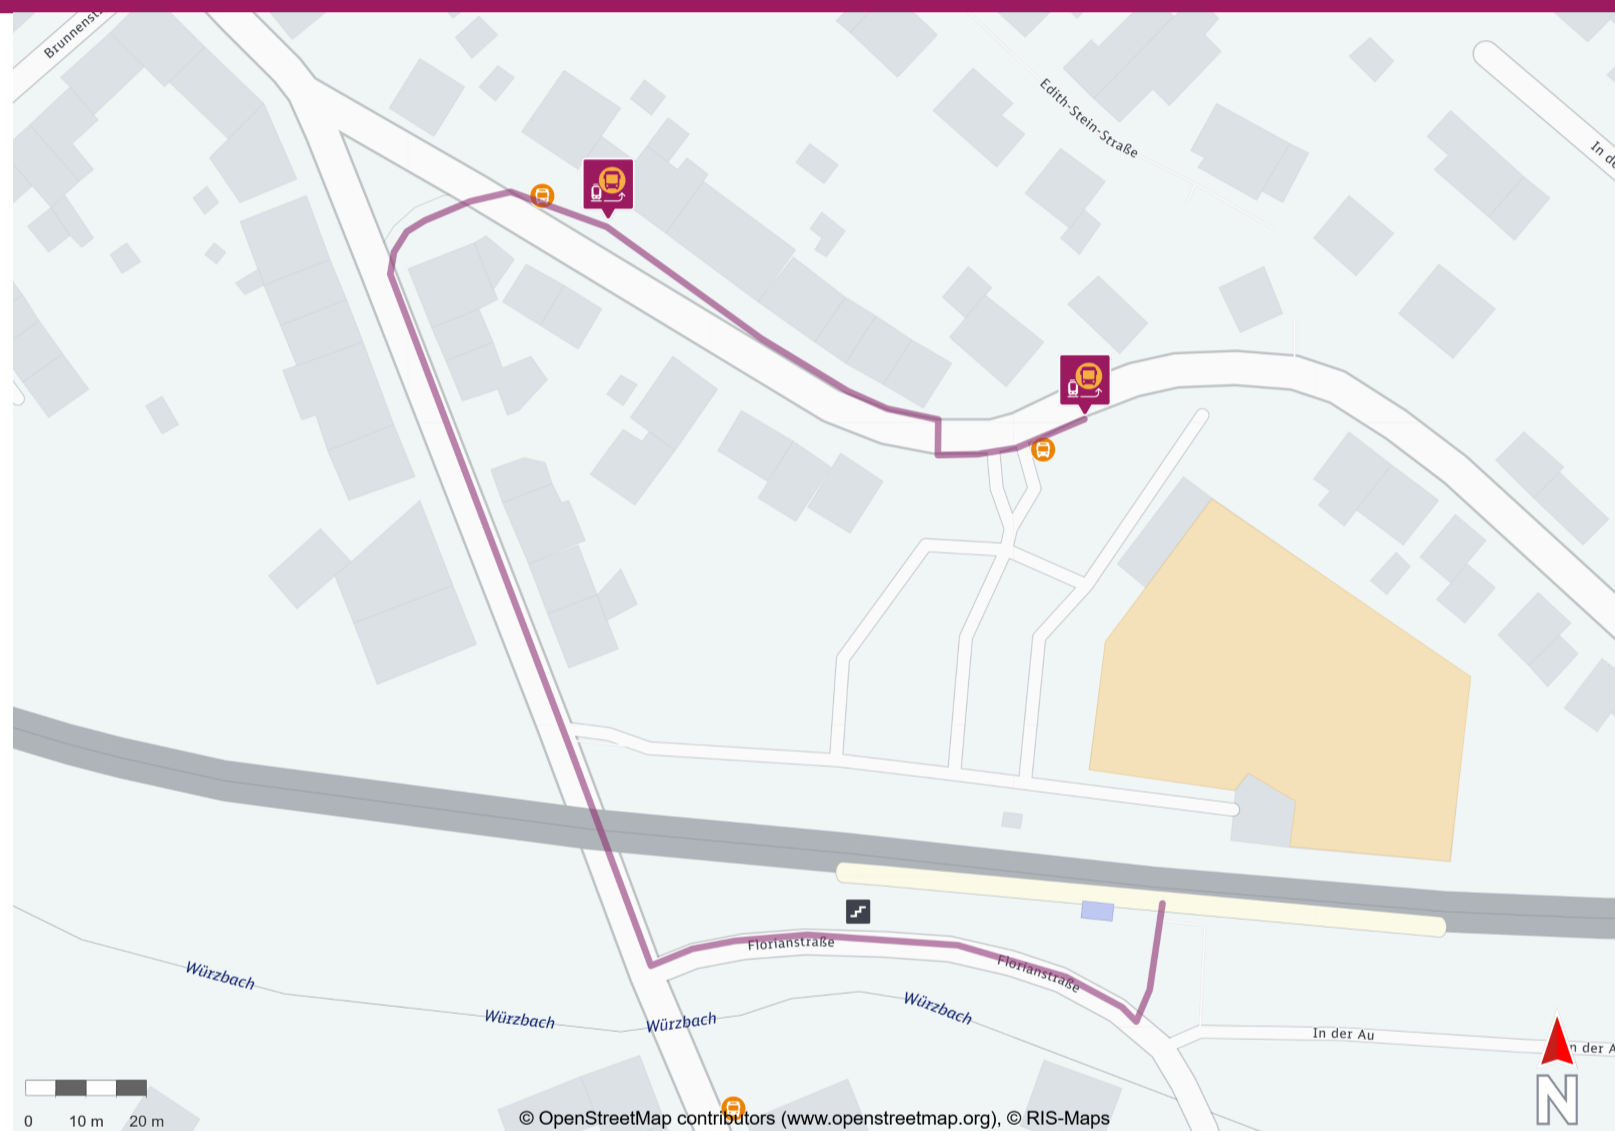

Ihr Weg zum Ersatzverkehr Blieskastel-Lautzkirchen

Your way to the replacement service stop Blieskastel-Lautzkirchen

Abfahrtszeiten und weitere Informationen

Departure times and
additional information

 **Barrierefreier Weg**
Accessible way

 **Nicht-barrierefreier Weg**
Non-accessible way

Wegbeschreibung zur Ersatzhaltestelle*

Verlassen Sie den Bahnsteig und begeben Sie sich zur Florianstraße. Halten Sie sich rechts und folgen Sie der Straße bis zur Einmündung in die Pirminiusstraße. Biegen Sie nach rechts ab und folgen Sie der Straße, bis Sie die Homburger Straße erreichen. Die Ersatzhaltestelle befindet sich an der Haltestelle „Homburger Straße“. Die andere Ersatzhaltestelle befindet sich vor dem EDEKA-Markt.