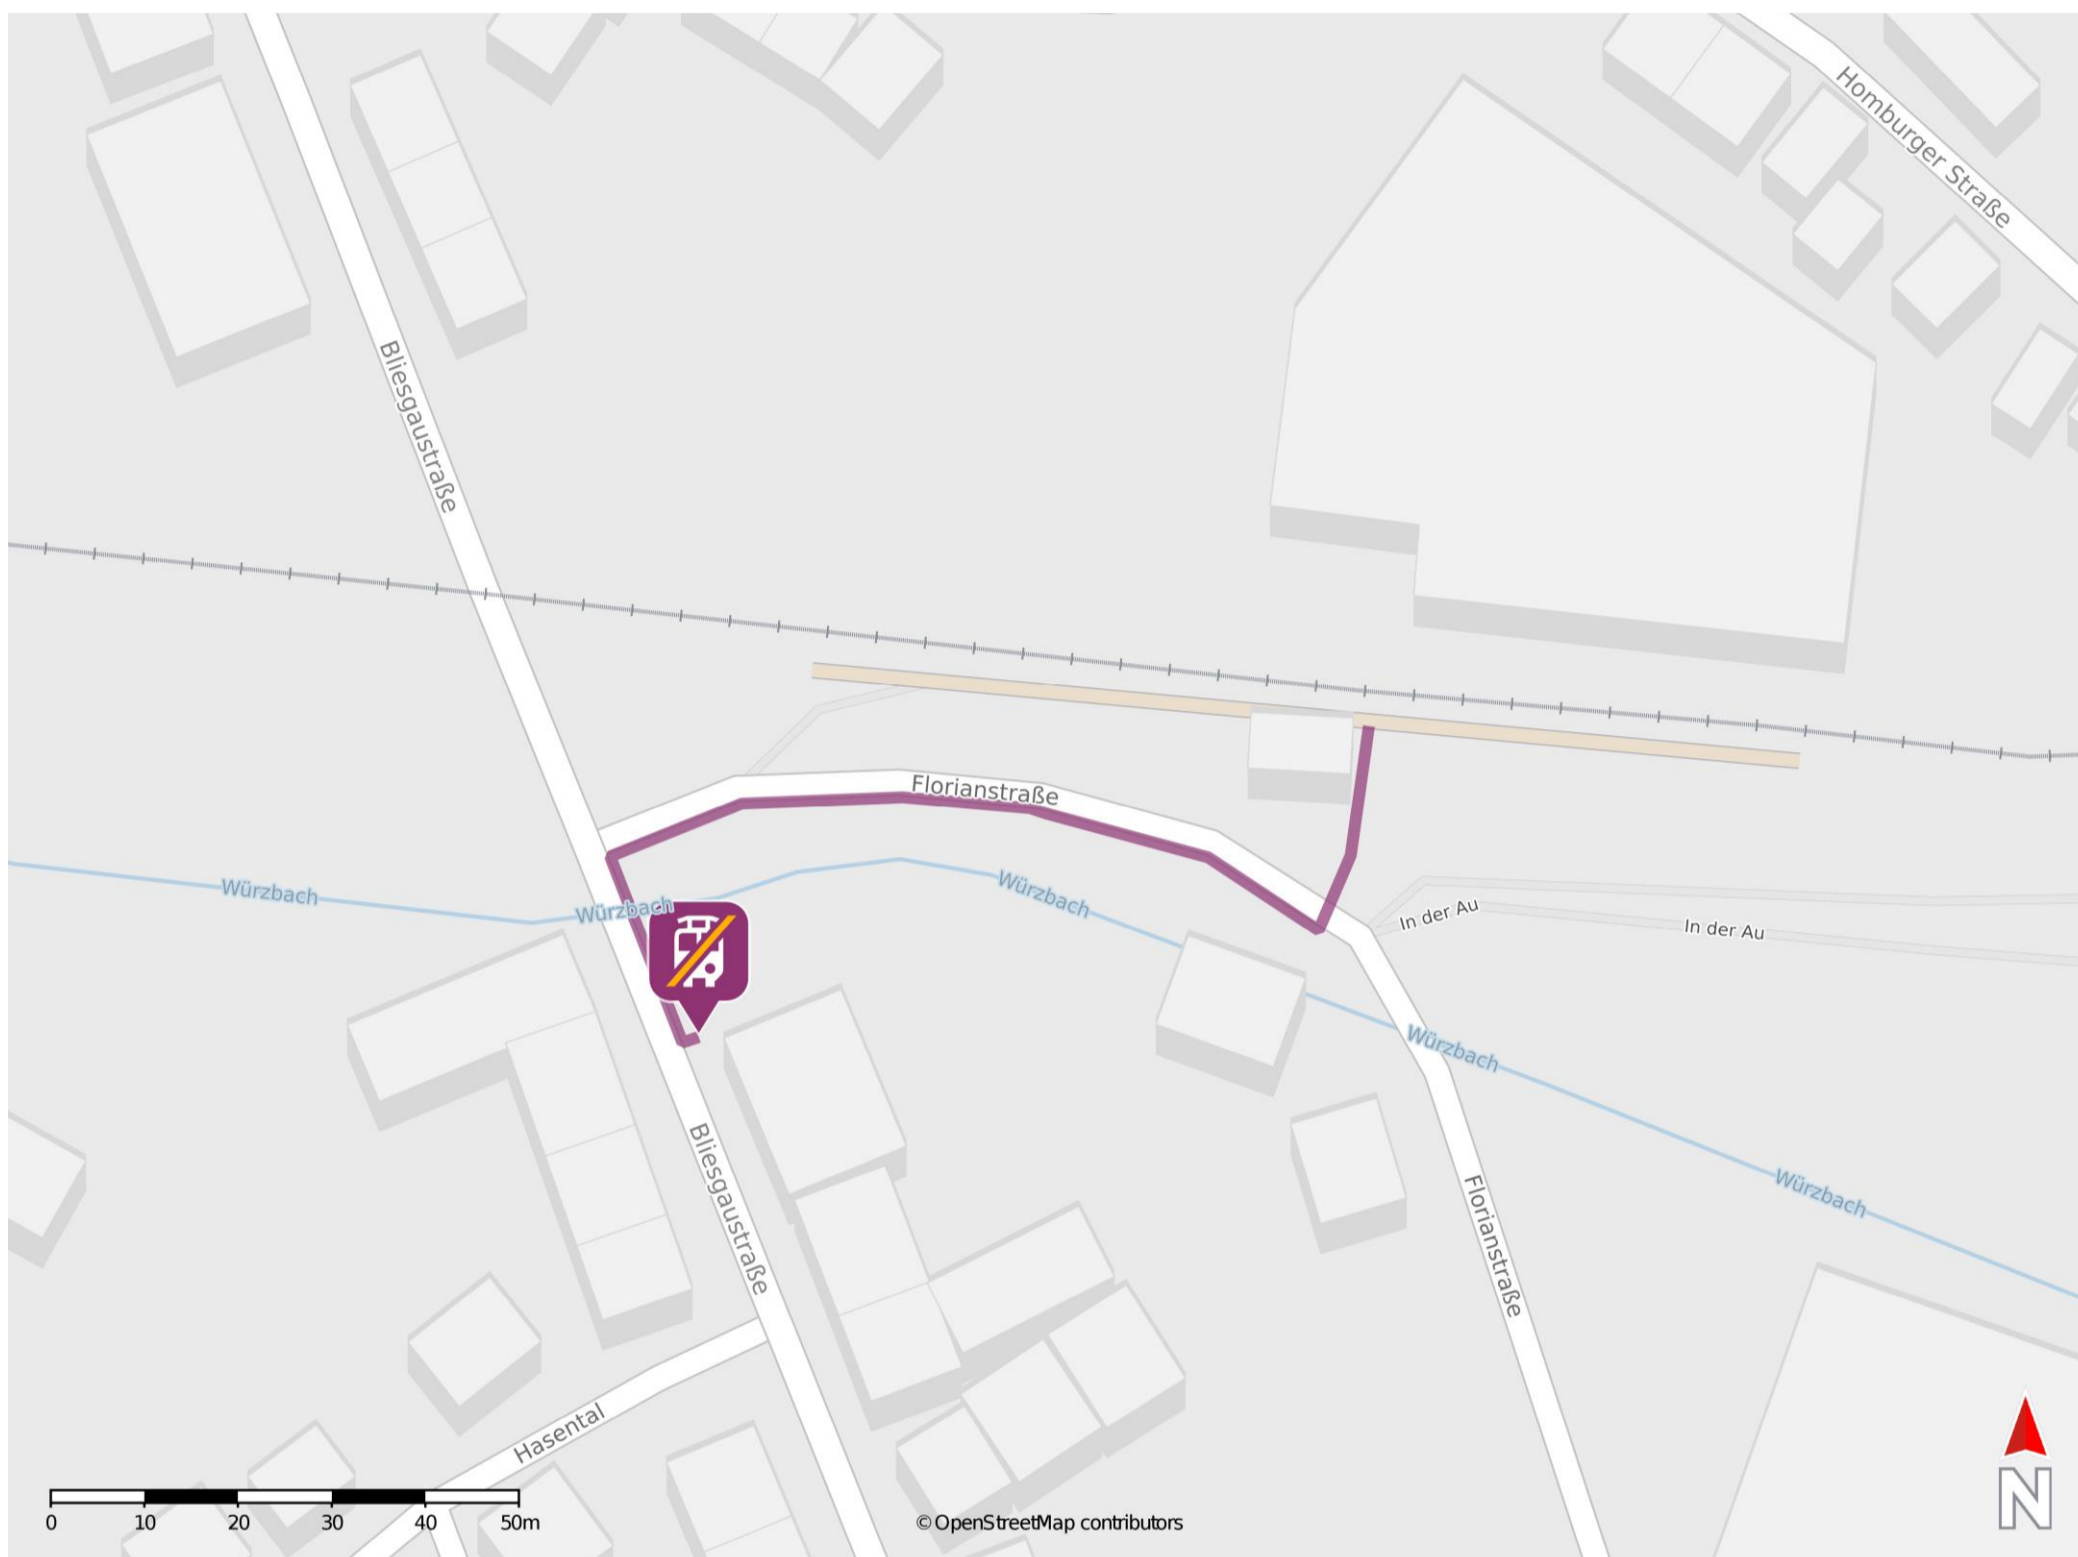

Blieskastel-Lautzkirchen

Wegbeschreibung Schienenersatzverkehr *

Verlassen Sie den Bahnsteig und begeben Sie sich an die Florianstraße. Halten Sie sich rechts und folgen Sie der Straße bis zur Kreuzung Bliesgaustraße. Biegen Sie nach links ab und folgen Sie der Straße wenige Meter bis zur Ersatzhaltestelle an der Haltestelle Bahnhof.

* Fahrradmitnahme im Schienenersatzverkehr nur begrenzt möglich.
Im QR Code sind die Koordinaten der Ersatzhaltestelle hinterlegt.

— barrierefrei
— nicht barrierefrei