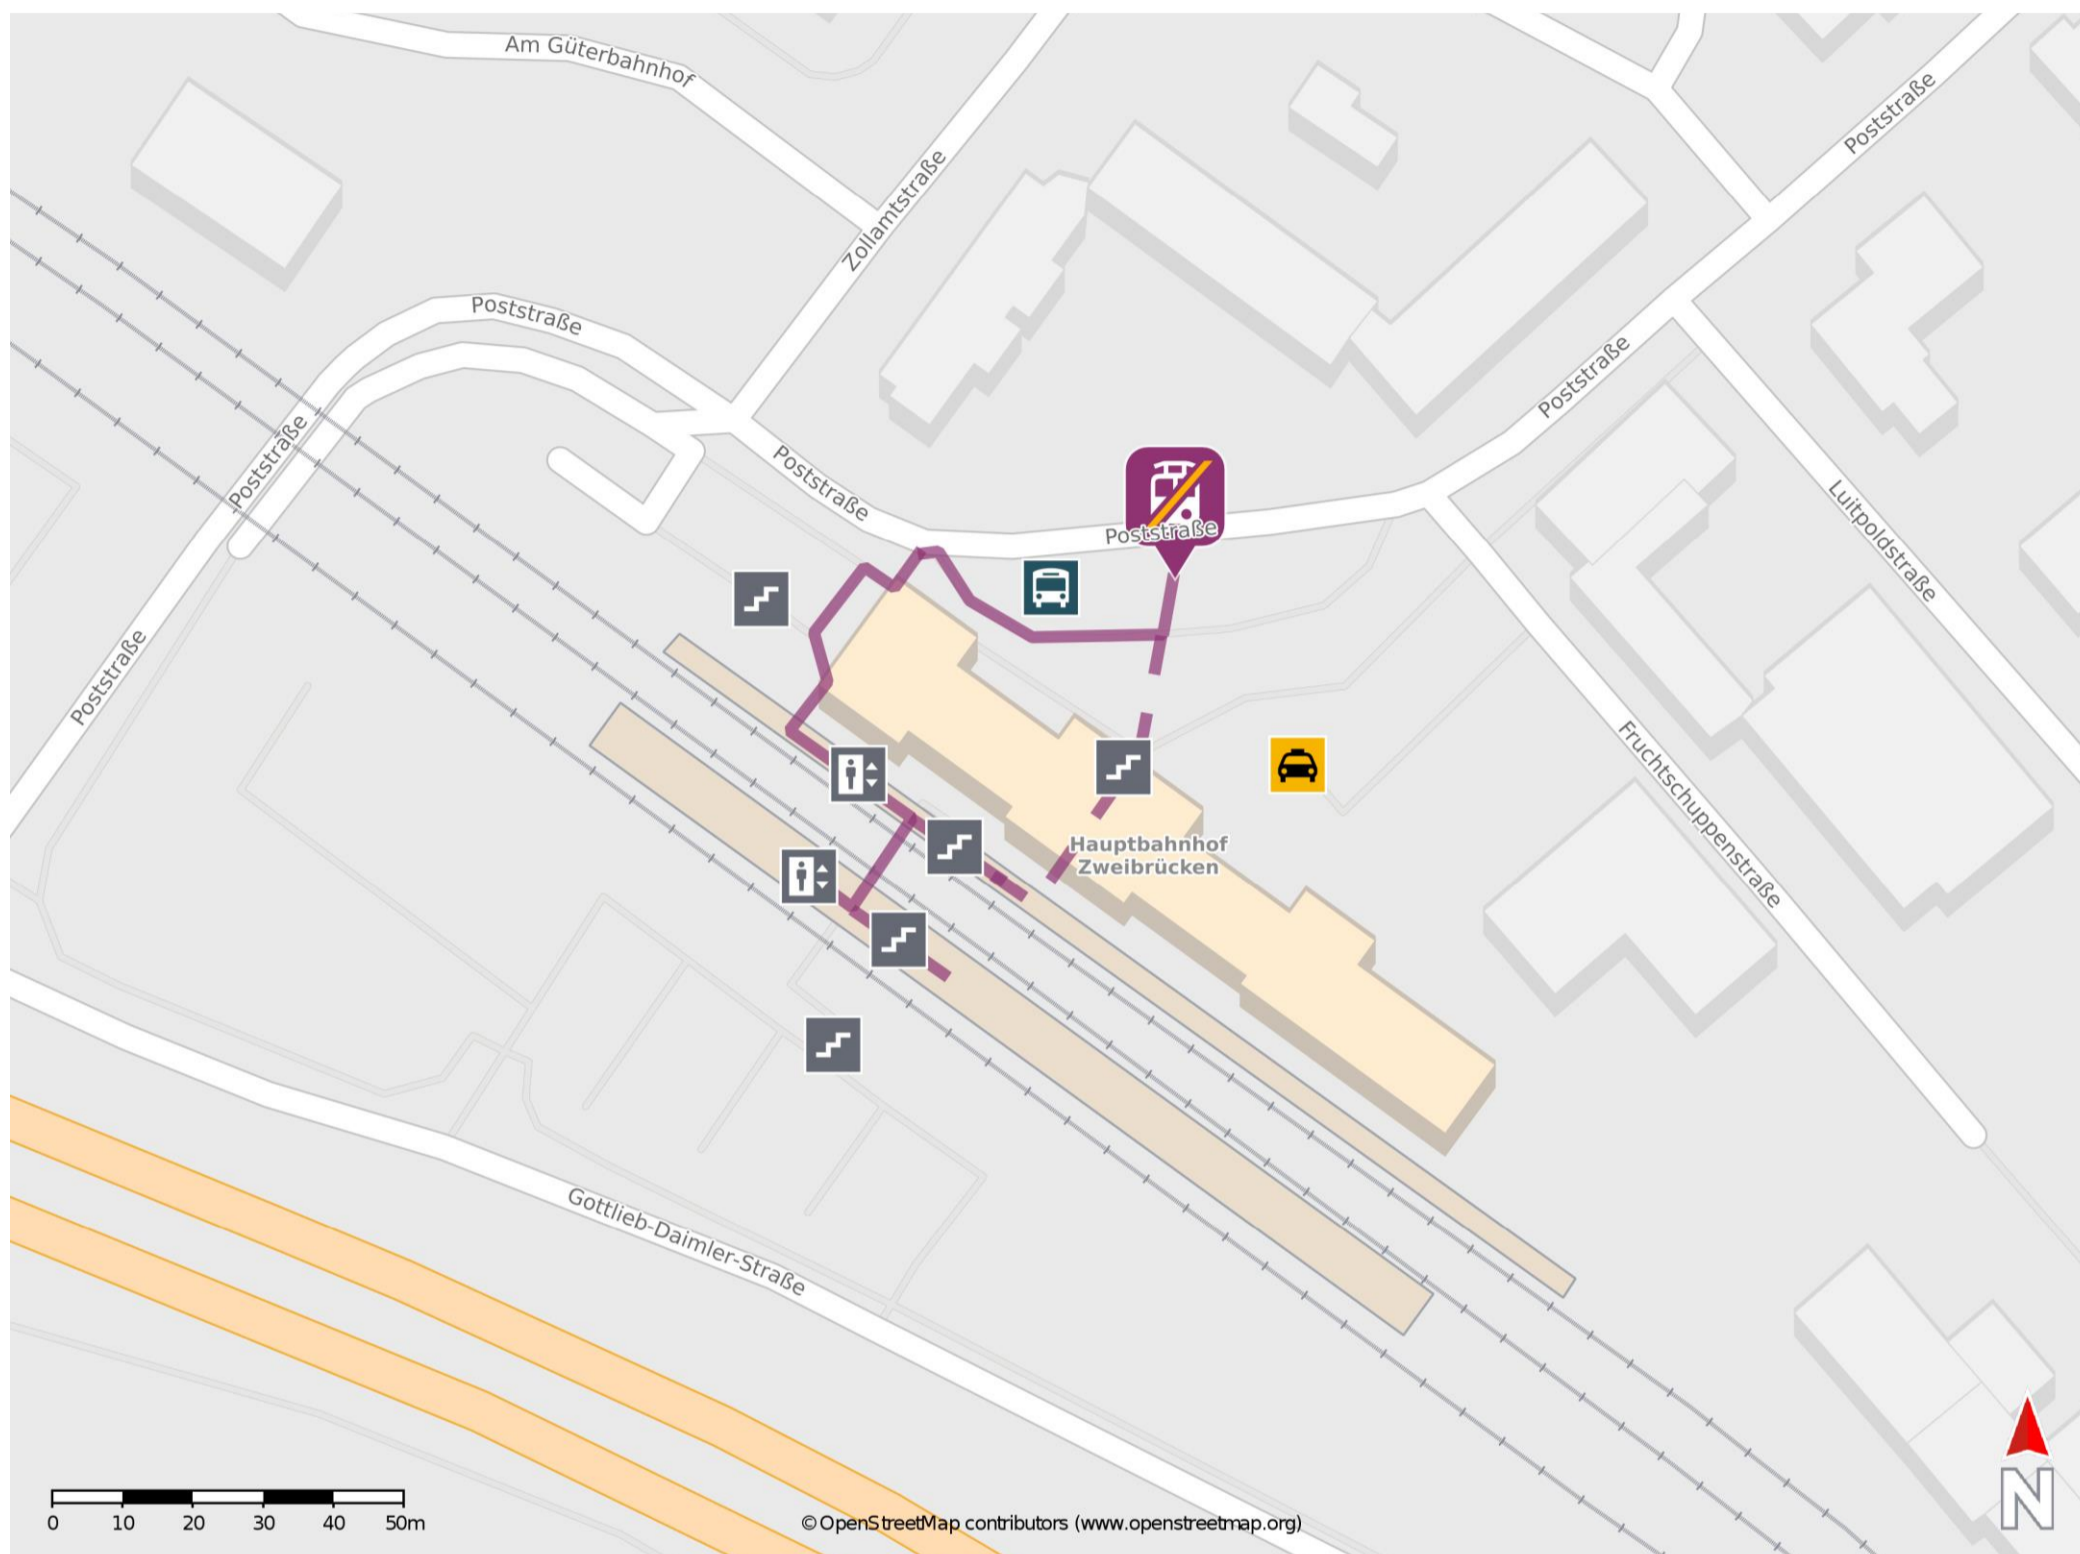

## Zweibrücken Hbf

### Wegbeschreibung Schienenersatzverkehr \*

Verlassen Sie den Bahnsteig in Richtung Poststraße und begeben Sie sich an den Bahnhofsvorplatz. Die Ersatzhaltestelle befindet sich in unmittelbarer Nähe zum Bahnhofsgebäude.

\* Fahrradmitnahme im Schienenersatzverkehr nur begrenzt möglich.  
Im QR Code sind die Koordinaten der Ersatzhaltestelle hinterlegt.

— barrierefrei  
- nicht barrierefrei