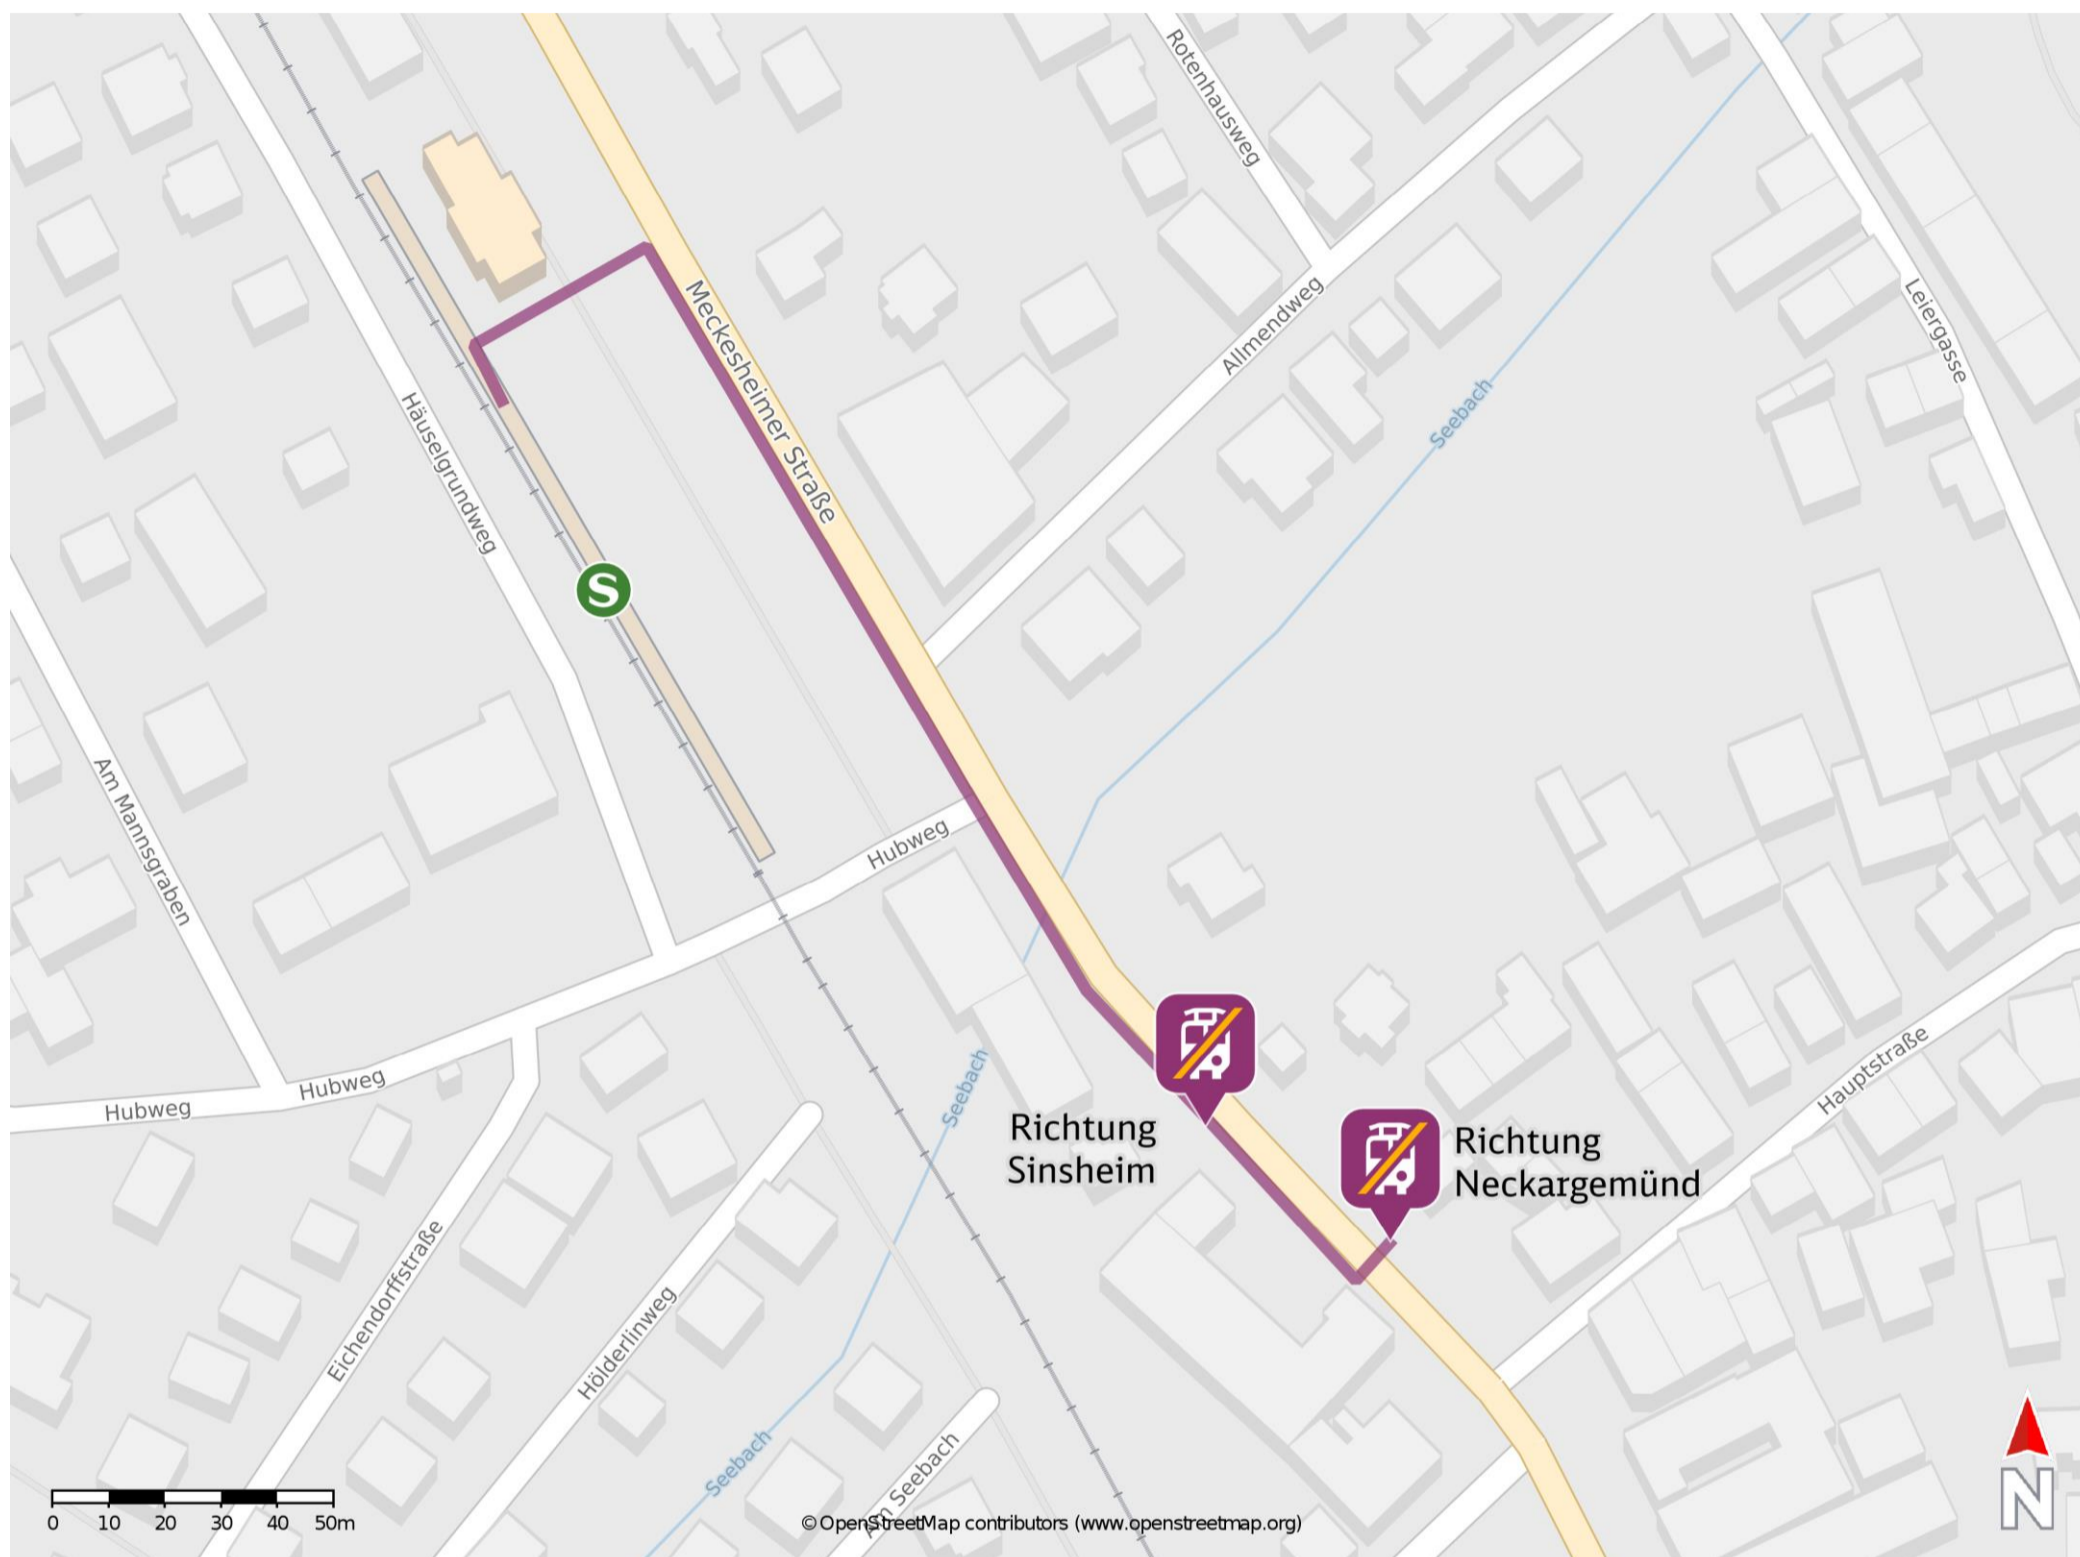

Zuzenhausen

Wegbeschreibung Schienenersatzverkehr *

Verlassen Sie den Bahnsteig und begeben Sie sich an die Meckesheimer Straße. Biegen Sie nach rechts ab und folgen Sie dem Straßenverlauf bis zu den Ersatzhaltestellen.

Ersatzhaltestelle Richtung Neckargemünd

Ersatzhaltestelle Richtung Sinsheim

* Fahrradmitnahme im Schienenersatzverkehr nur begrenzt möglich.
Im QR Code sind die Koordinaten der Ersatzhaltestelle hinterlegt.