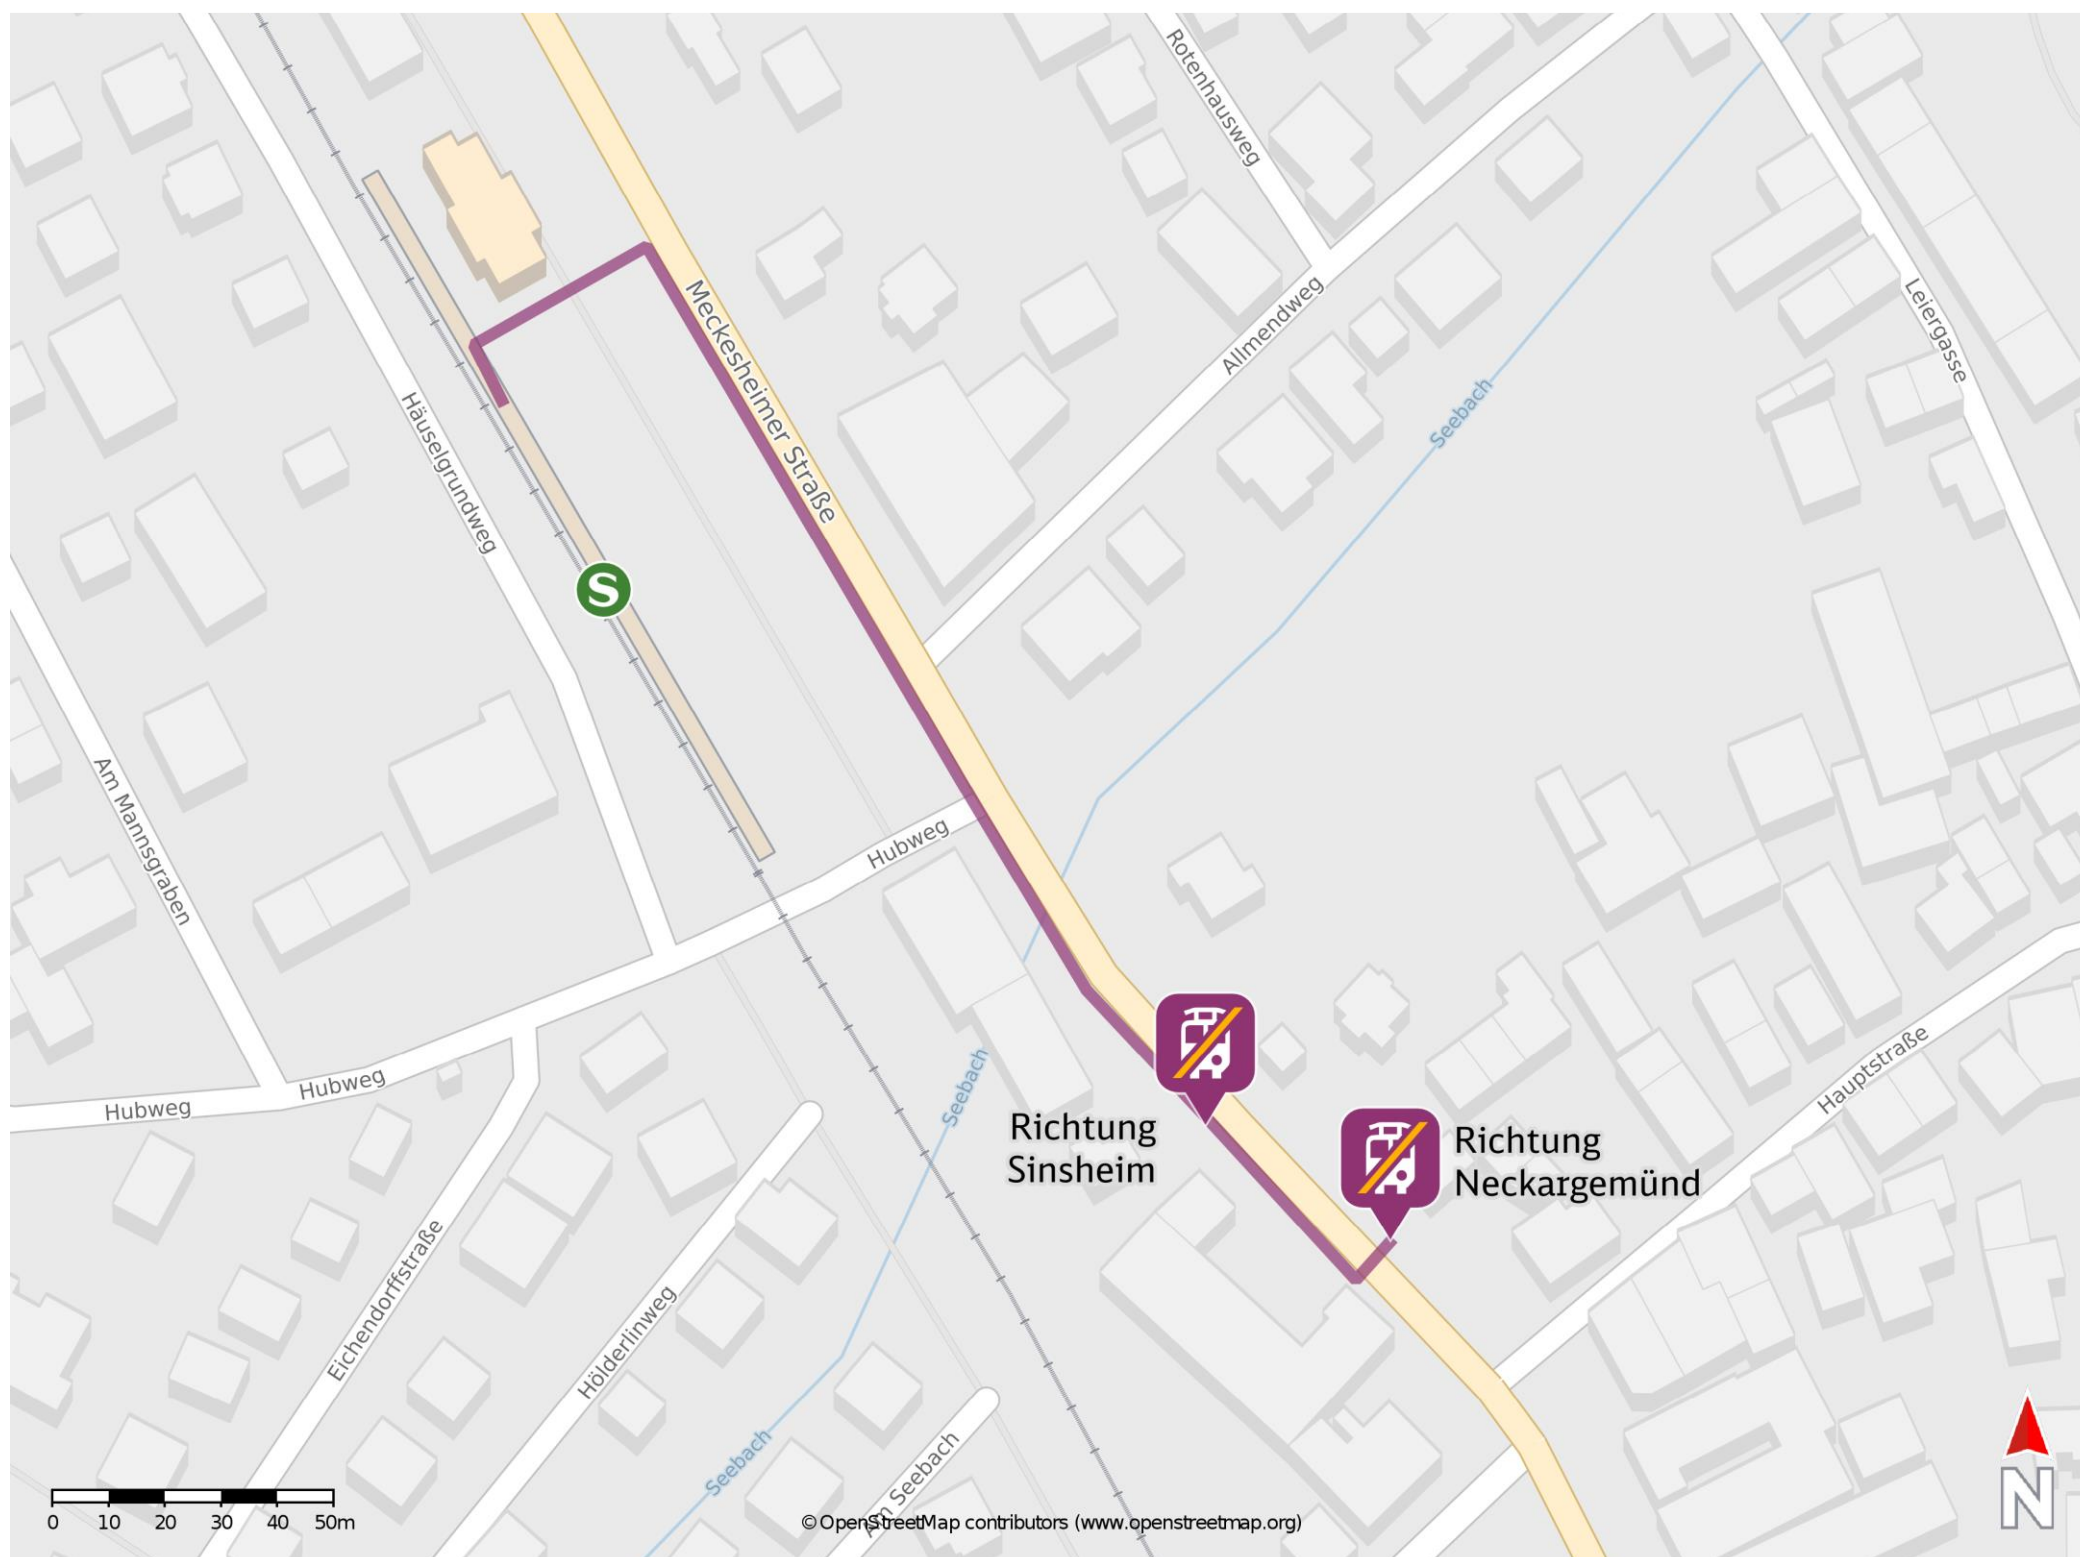

Zuzenhausen

Wegbeschreibung Schienenersatzverkehr *

Verlassen Sie den Bahnsteig und begeben Sie sich an die Meckesheimer Straße. Biegen Sie nach rechts ab und folgen Sie dem Straßenverlauf bis zu den Ersatzhaltestellen.

Ersatzhaltestelle Richtung Neckargemünd

Ersatzhaltestelle Richtung Sinsheim

* Fahrradmitnahme im Schienenersatzverkehr nur begrenzt möglich.
Im QR Code sind die Koordinaten der Ersatzhaltestelle hinterlegt.