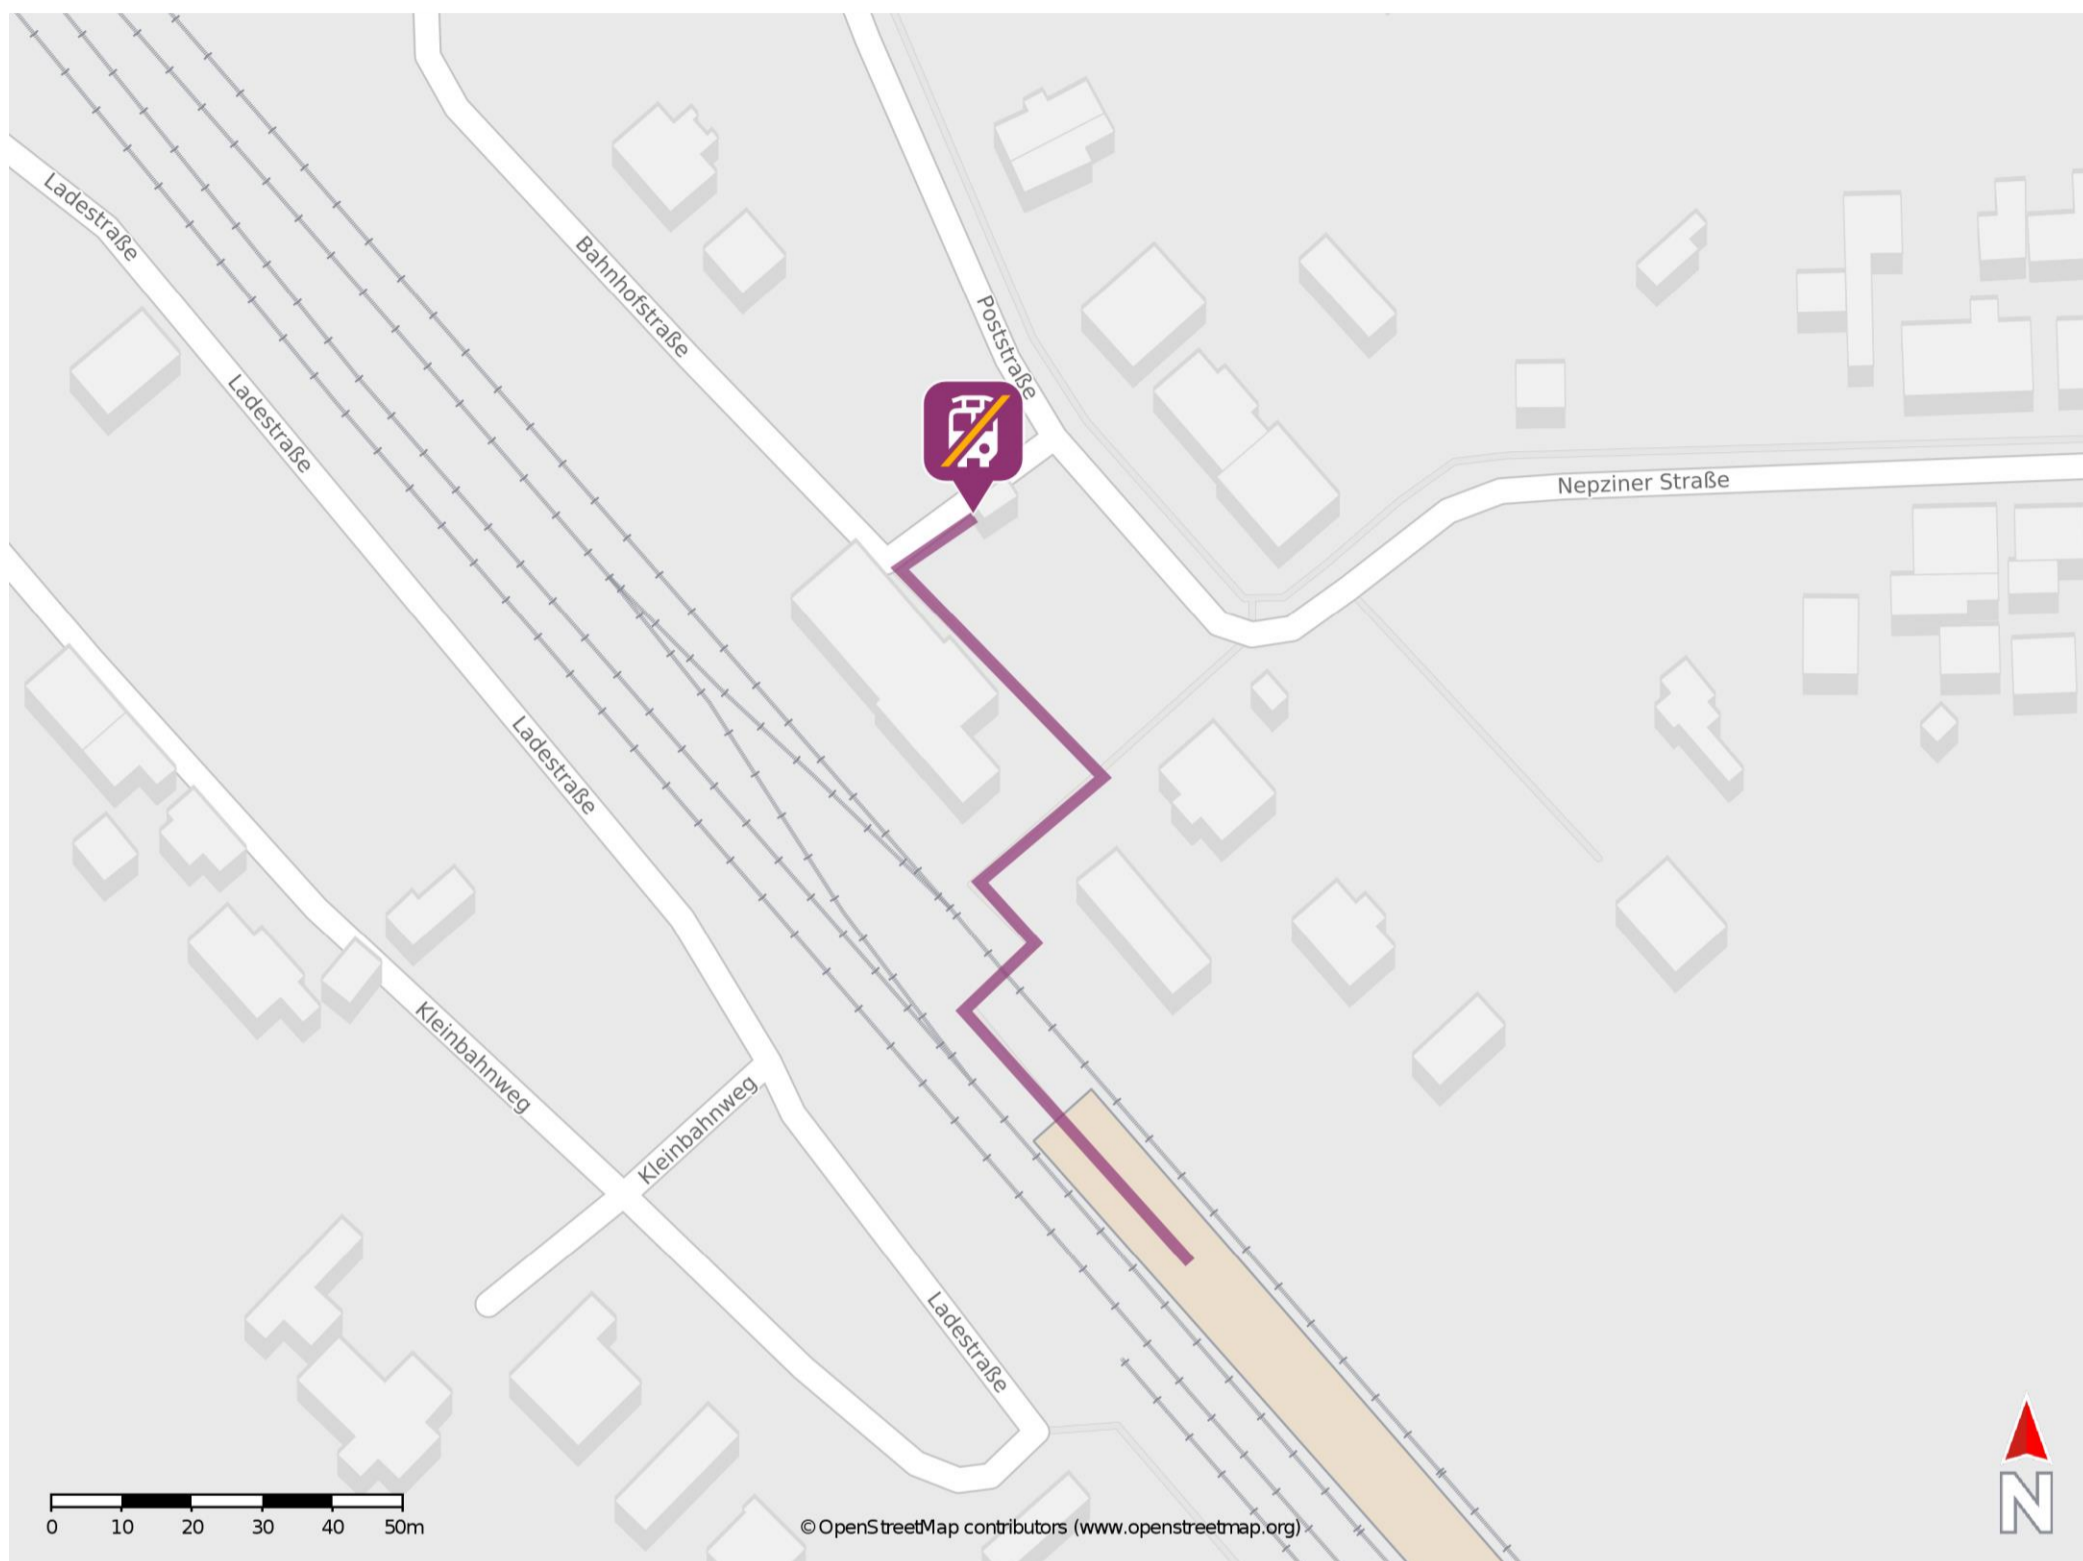

Umgebungsplan

Züssow

Wegbeschreibung Schienenersatzverkehr *

Verlassen Sie den Bahnsteig und begeben Sie sich auf den Bahnhofsvorplatz. Die Ersatzhaltestelle befindet sich in unmittelbarer Nähe.

*Fahrradmitnahme im Schienenersatzverkehr nur begrenzt, teilweise gar nicht möglich. Bitte informieren Sie sich bei dem von Ihnen genutzten Eisenbahnverkehrsunternehmen. Im QR Code sind die Koordinaten der Ersatzhaltestelle hinterlegt.

— barrierefrei
— nicht barrierefrei