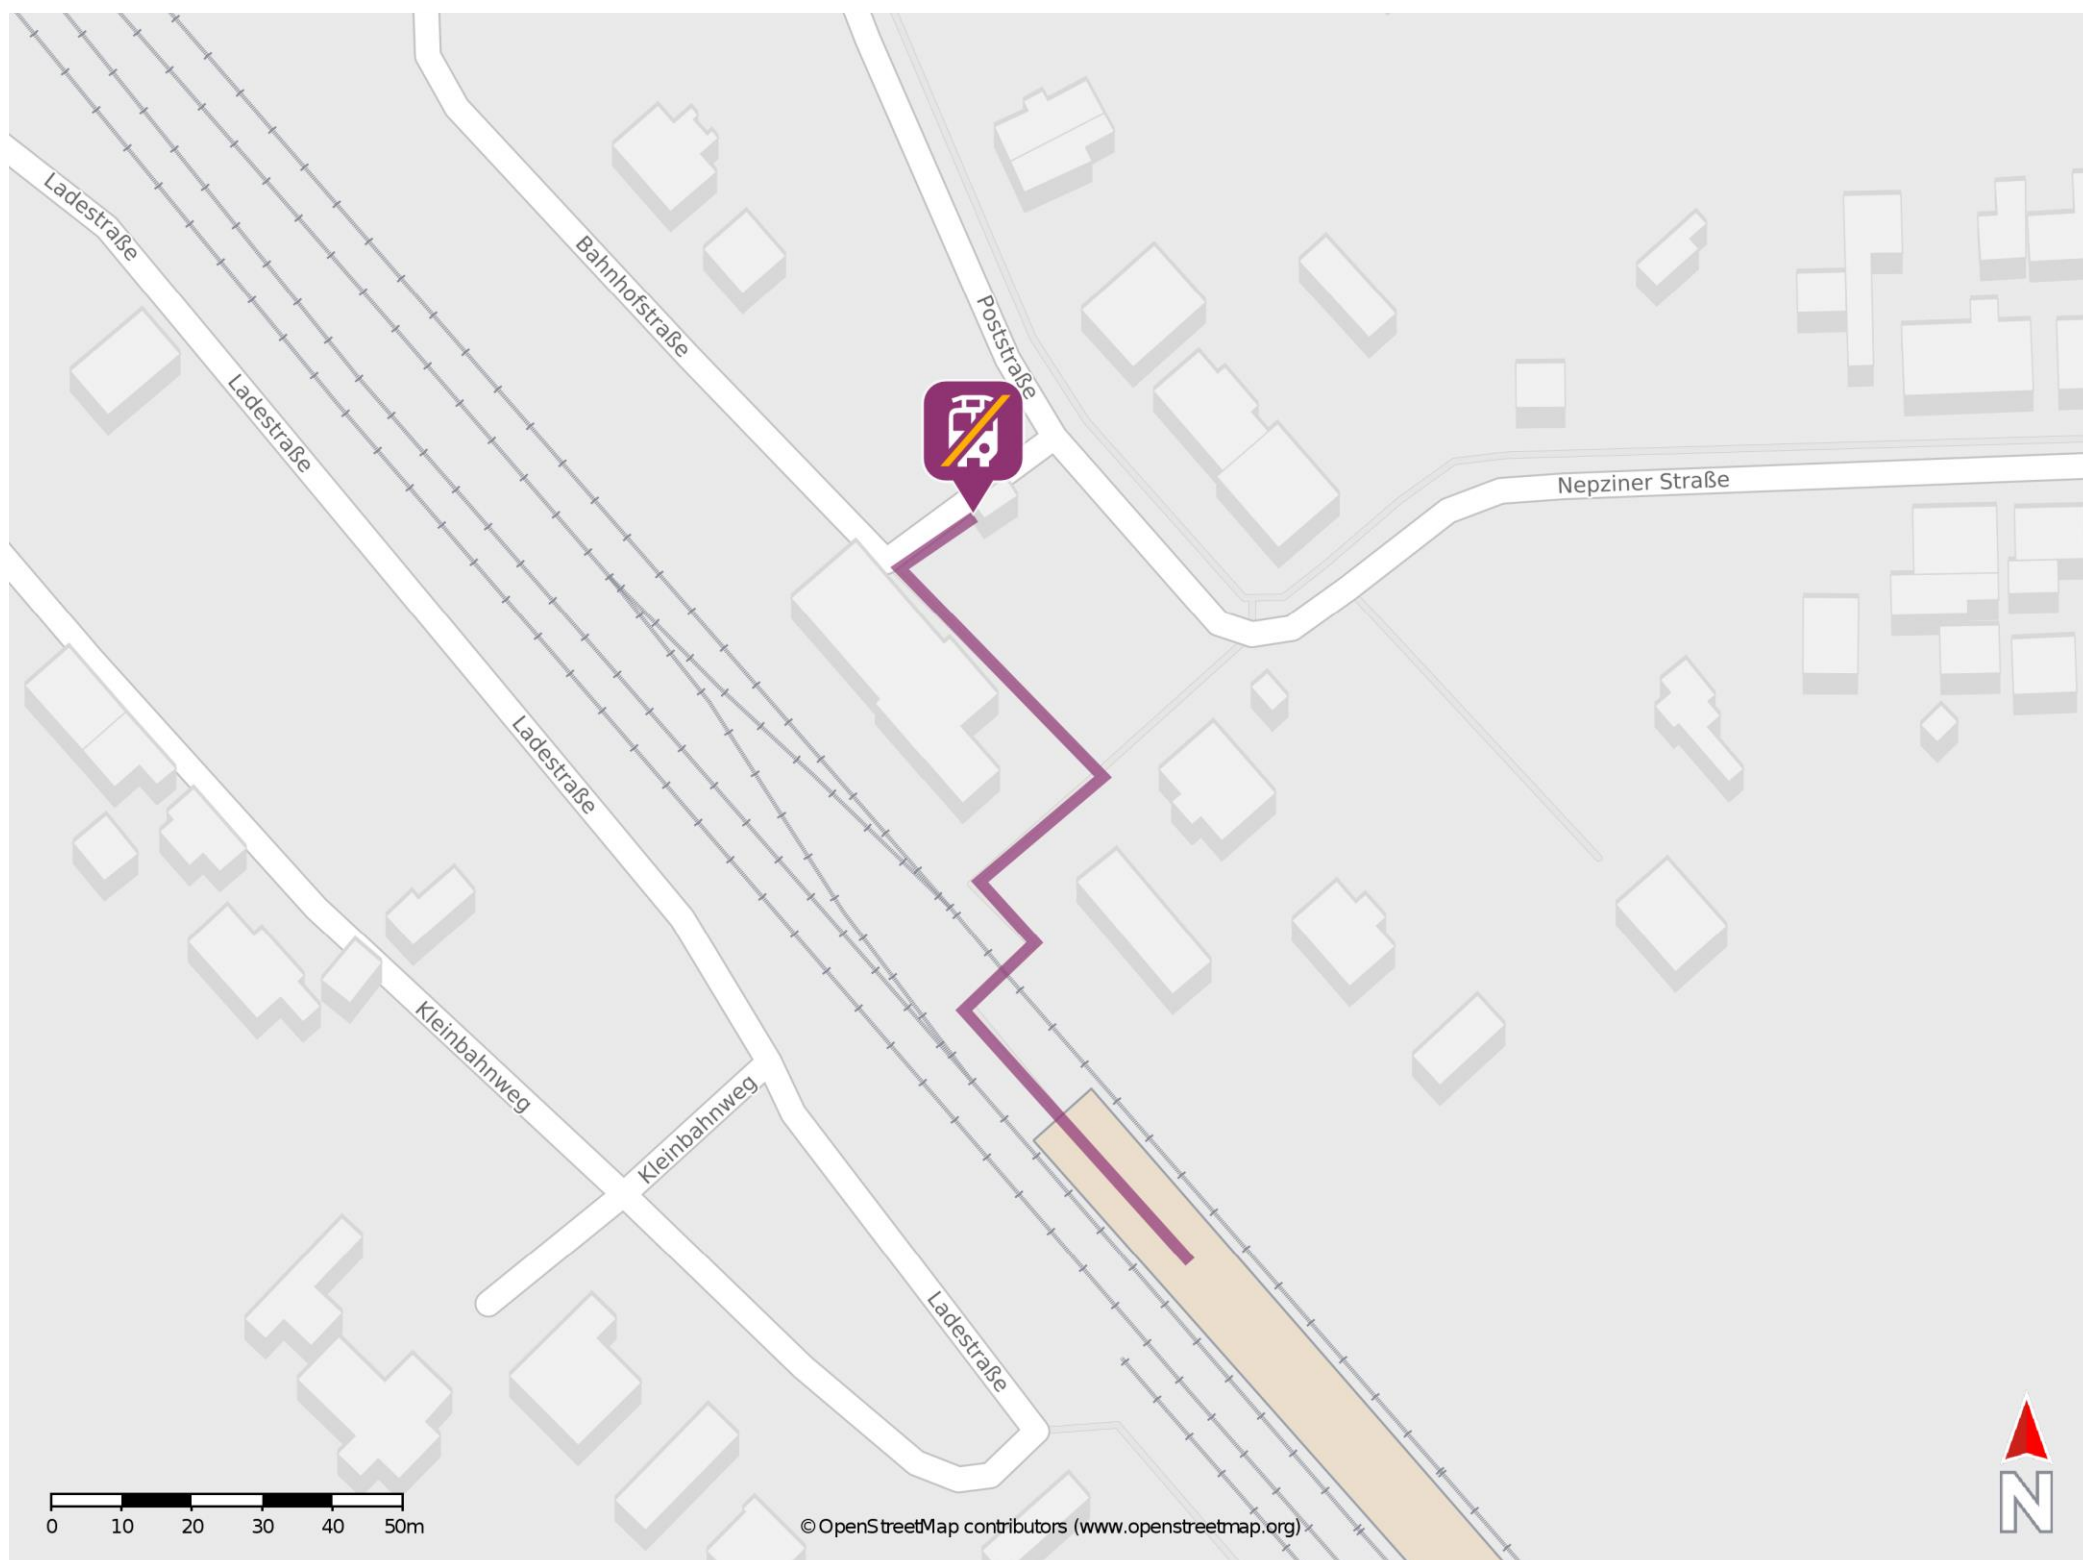

Umgebungsplan

Züssow

Wegbeschreibung Schienenersatzverkehr *

Verlassen Sie den Bahnsteig und begeben Sie sich auf den Bahnhofsvorplatz. Die Ersatzhaltestelle befindet sich in unmittelbarer Nähe.

*Fahrradmitnahme im Schienenersatzverkehr nur begrenzt, teilweise gar nicht möglich. Bitte informieren Sie sich bei dem von Ihnen genutzten Eisenbahnverkehrsunternehmen. Im QR Code sind die Koordinaten der Ersatzhaltestelle hinterlegt.

— barrierefrei
— nicht barrierefrei