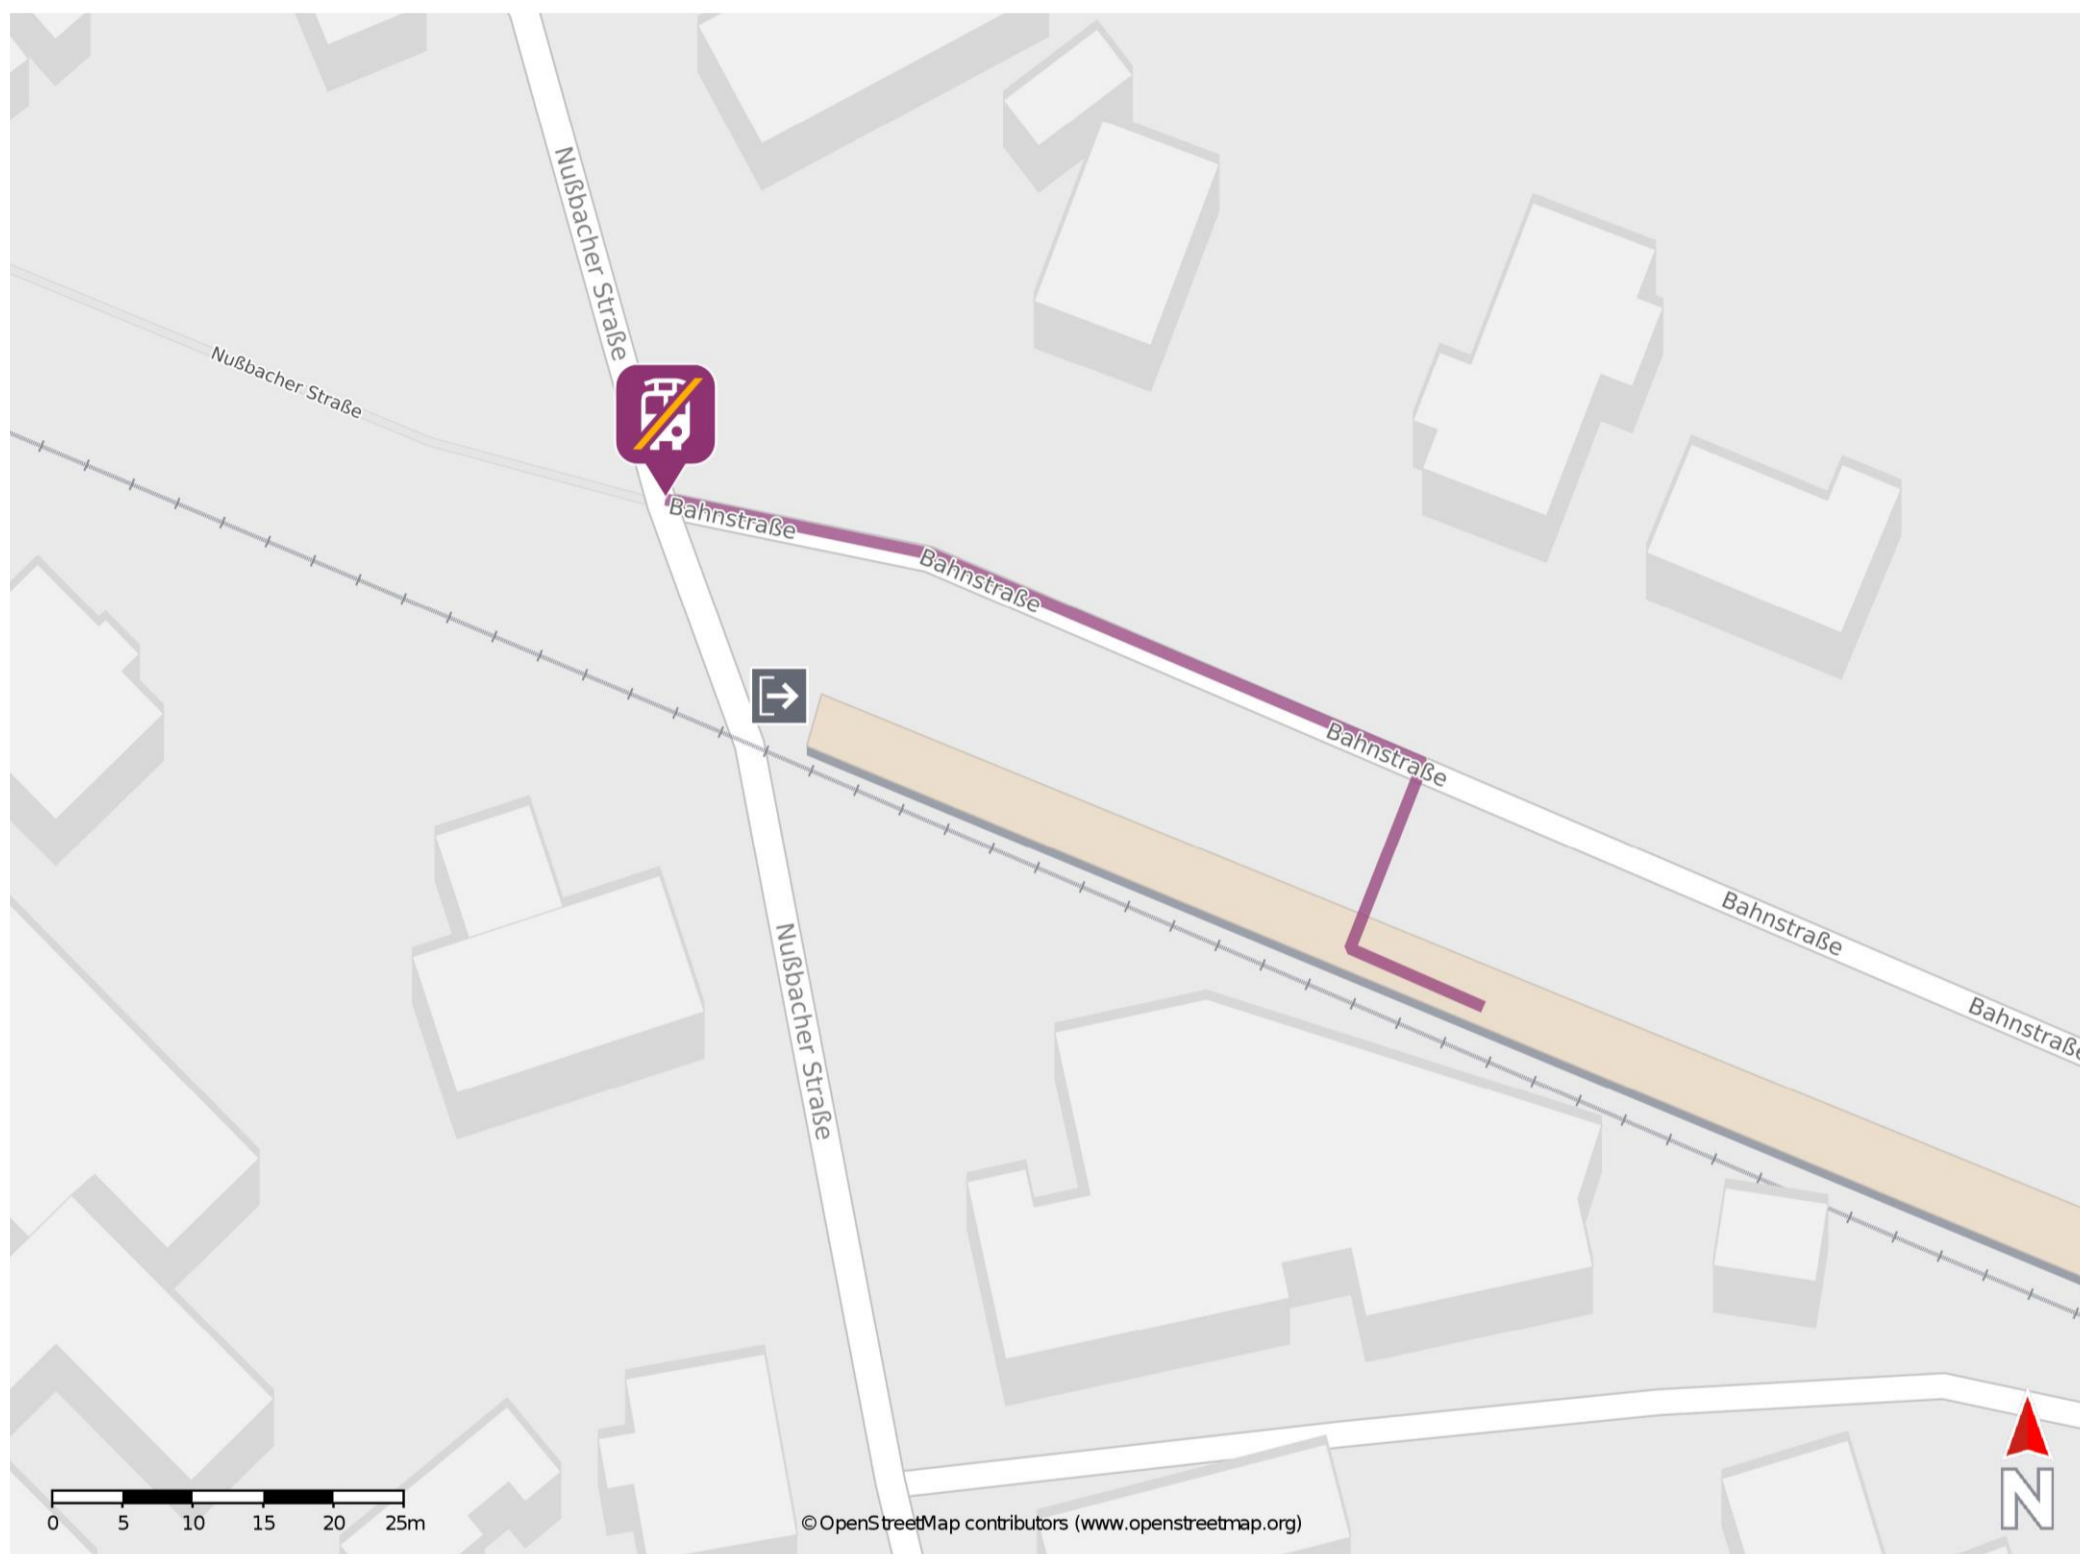

Zusenhofen

Wegbeschreibung Schienenersatzverkehr *

Verlassen Sie den Bahnsteig und begeben Sie sich an die Bahnstraße. Biegen Sie nach links ab und folgen Sie dem Straßenverlauf bis zur Ersatzhaltestelle Nußbacher Straße.

* Fahrradmitnahme im Schienenersatzverkehr nur begrenzt möglich.
Im QR Code sind die Koordinaten der Ersatzhaltestelle hinterlegt.

— barrierefrei
- nicht barrierefrei