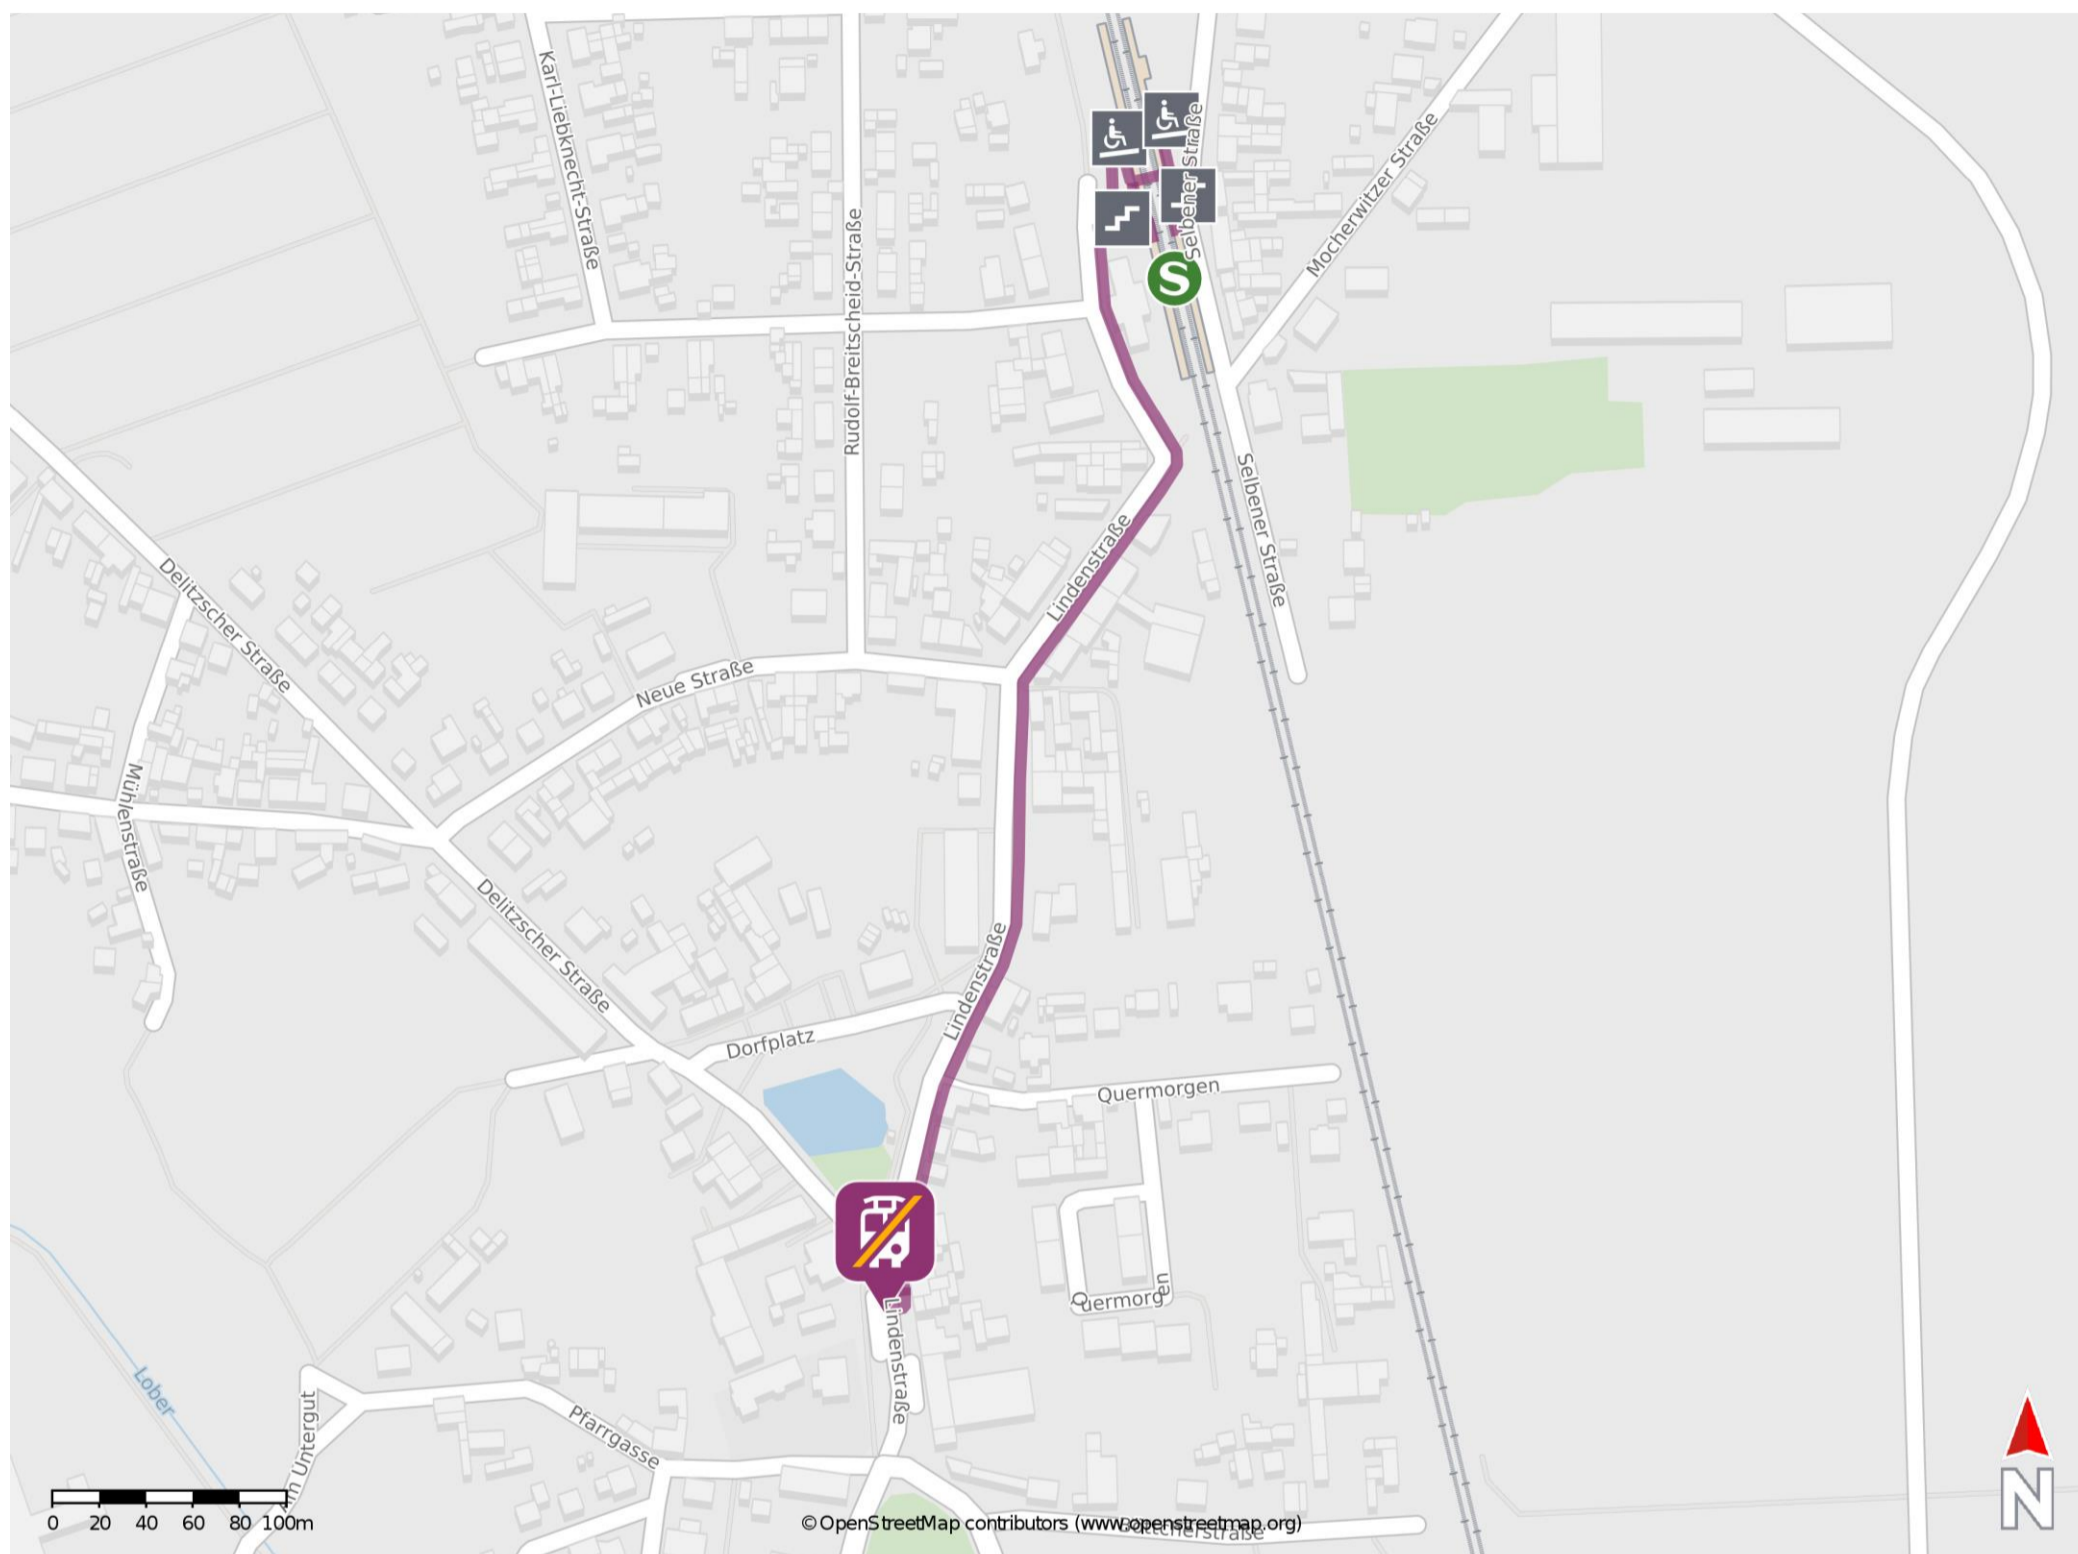

## Zschortau

### Wegbeschreibung Schienenersatzverkehr \*

Verlassen Sie den Bahnsteig über die Treppen oder die Rampe und begeben Sie sich an die Lindenstraße. Biegen Sie nach links ab und folgen Sie dem Straßenverlauf ca. 500 m bis zur Ersatzhaltestelle. Die Ersatzhaltestelle befindet sich an der Haltestelle Zschortau, Schule.

\* Fahrradmitnahme im Schienenersatzverkehr nur begrenzt möglich.  
Im QR Code sind die Koordinaten der Ersatzhaltestelle hinterlegt.

— barrierefrei  
— nicht barrierefrei