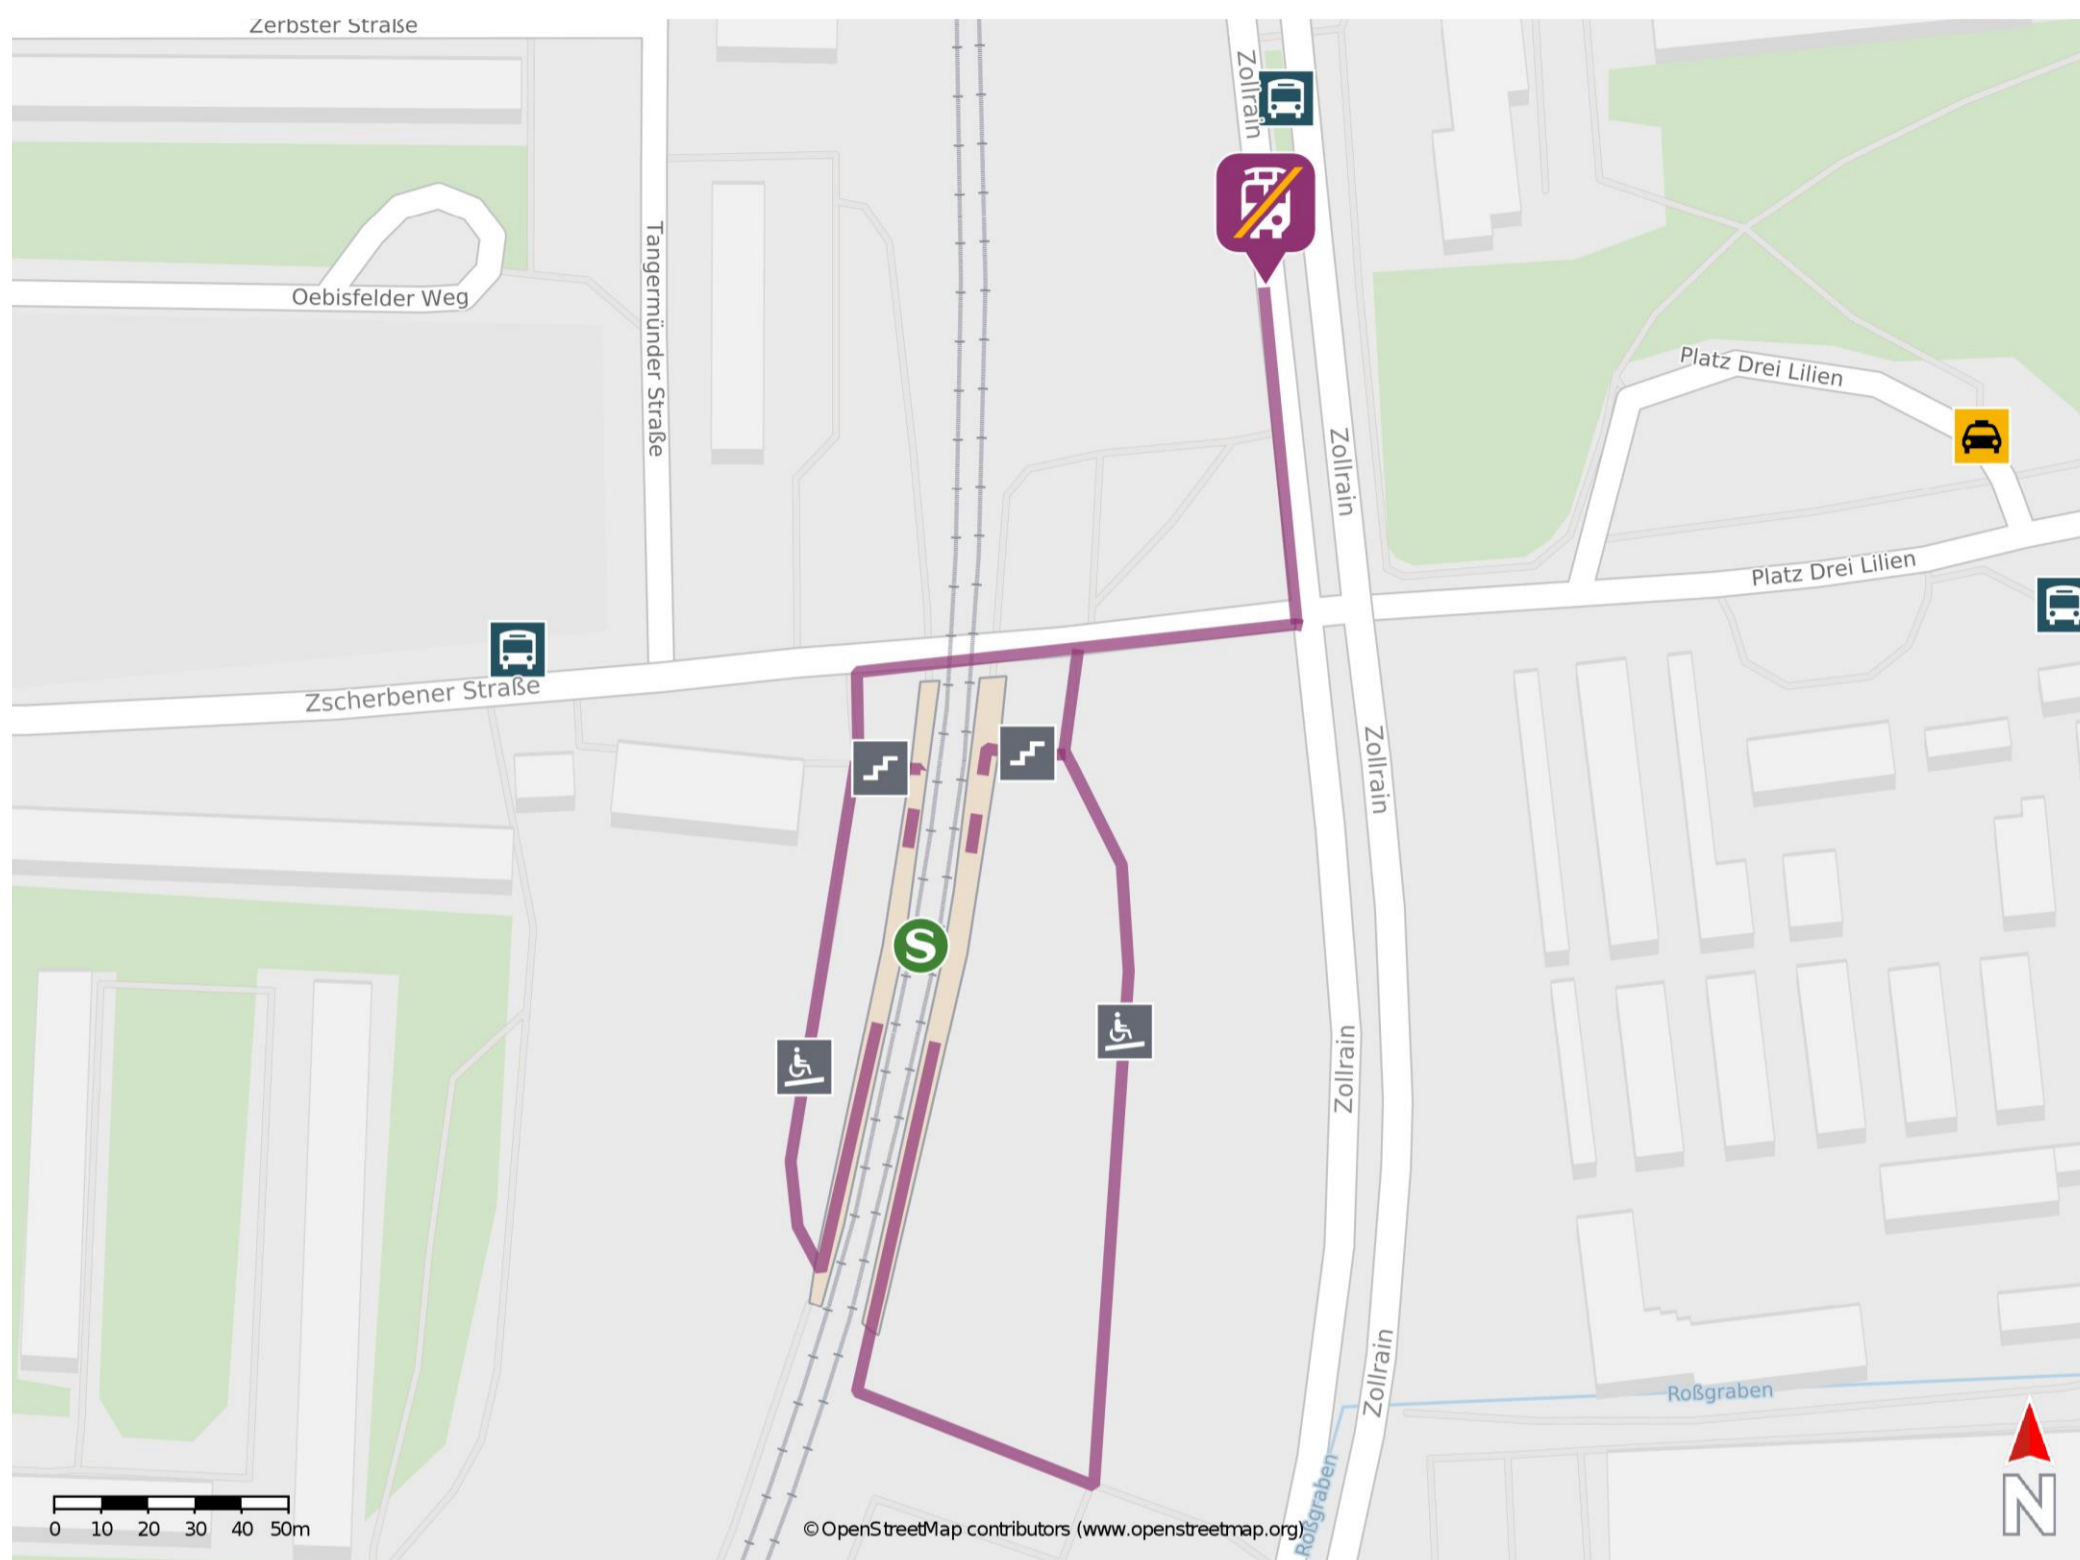

Zscherbener Straße

Wegbeschreibung Schienenersatzverkehr *

Verlassen Sie den Bahnsteig und begeben Sie sich zur Zscherbener Straße. Biegen Sie rechts ab und folgen Sie der Straße bis zur Kreuzung Zscherbener Straße/ Zollrain. An der Kreuzung biegen Sie links auf die Straße Zollrain ab und folgen dieser bis zur Ersatzhaltestelle. Die Ersatzhaltestelle befindet sich an der Bushaltestelle S-Bahnhof Zscherbener Straße.

* Fahrradmitnahme im Schienenersatzverkehr nur begrenzt möglich.
Im QR Code sind die Koordinaten der Ersatzhaltestelle hinterlegt.

— barrierefrei
- nicht barrierefrei