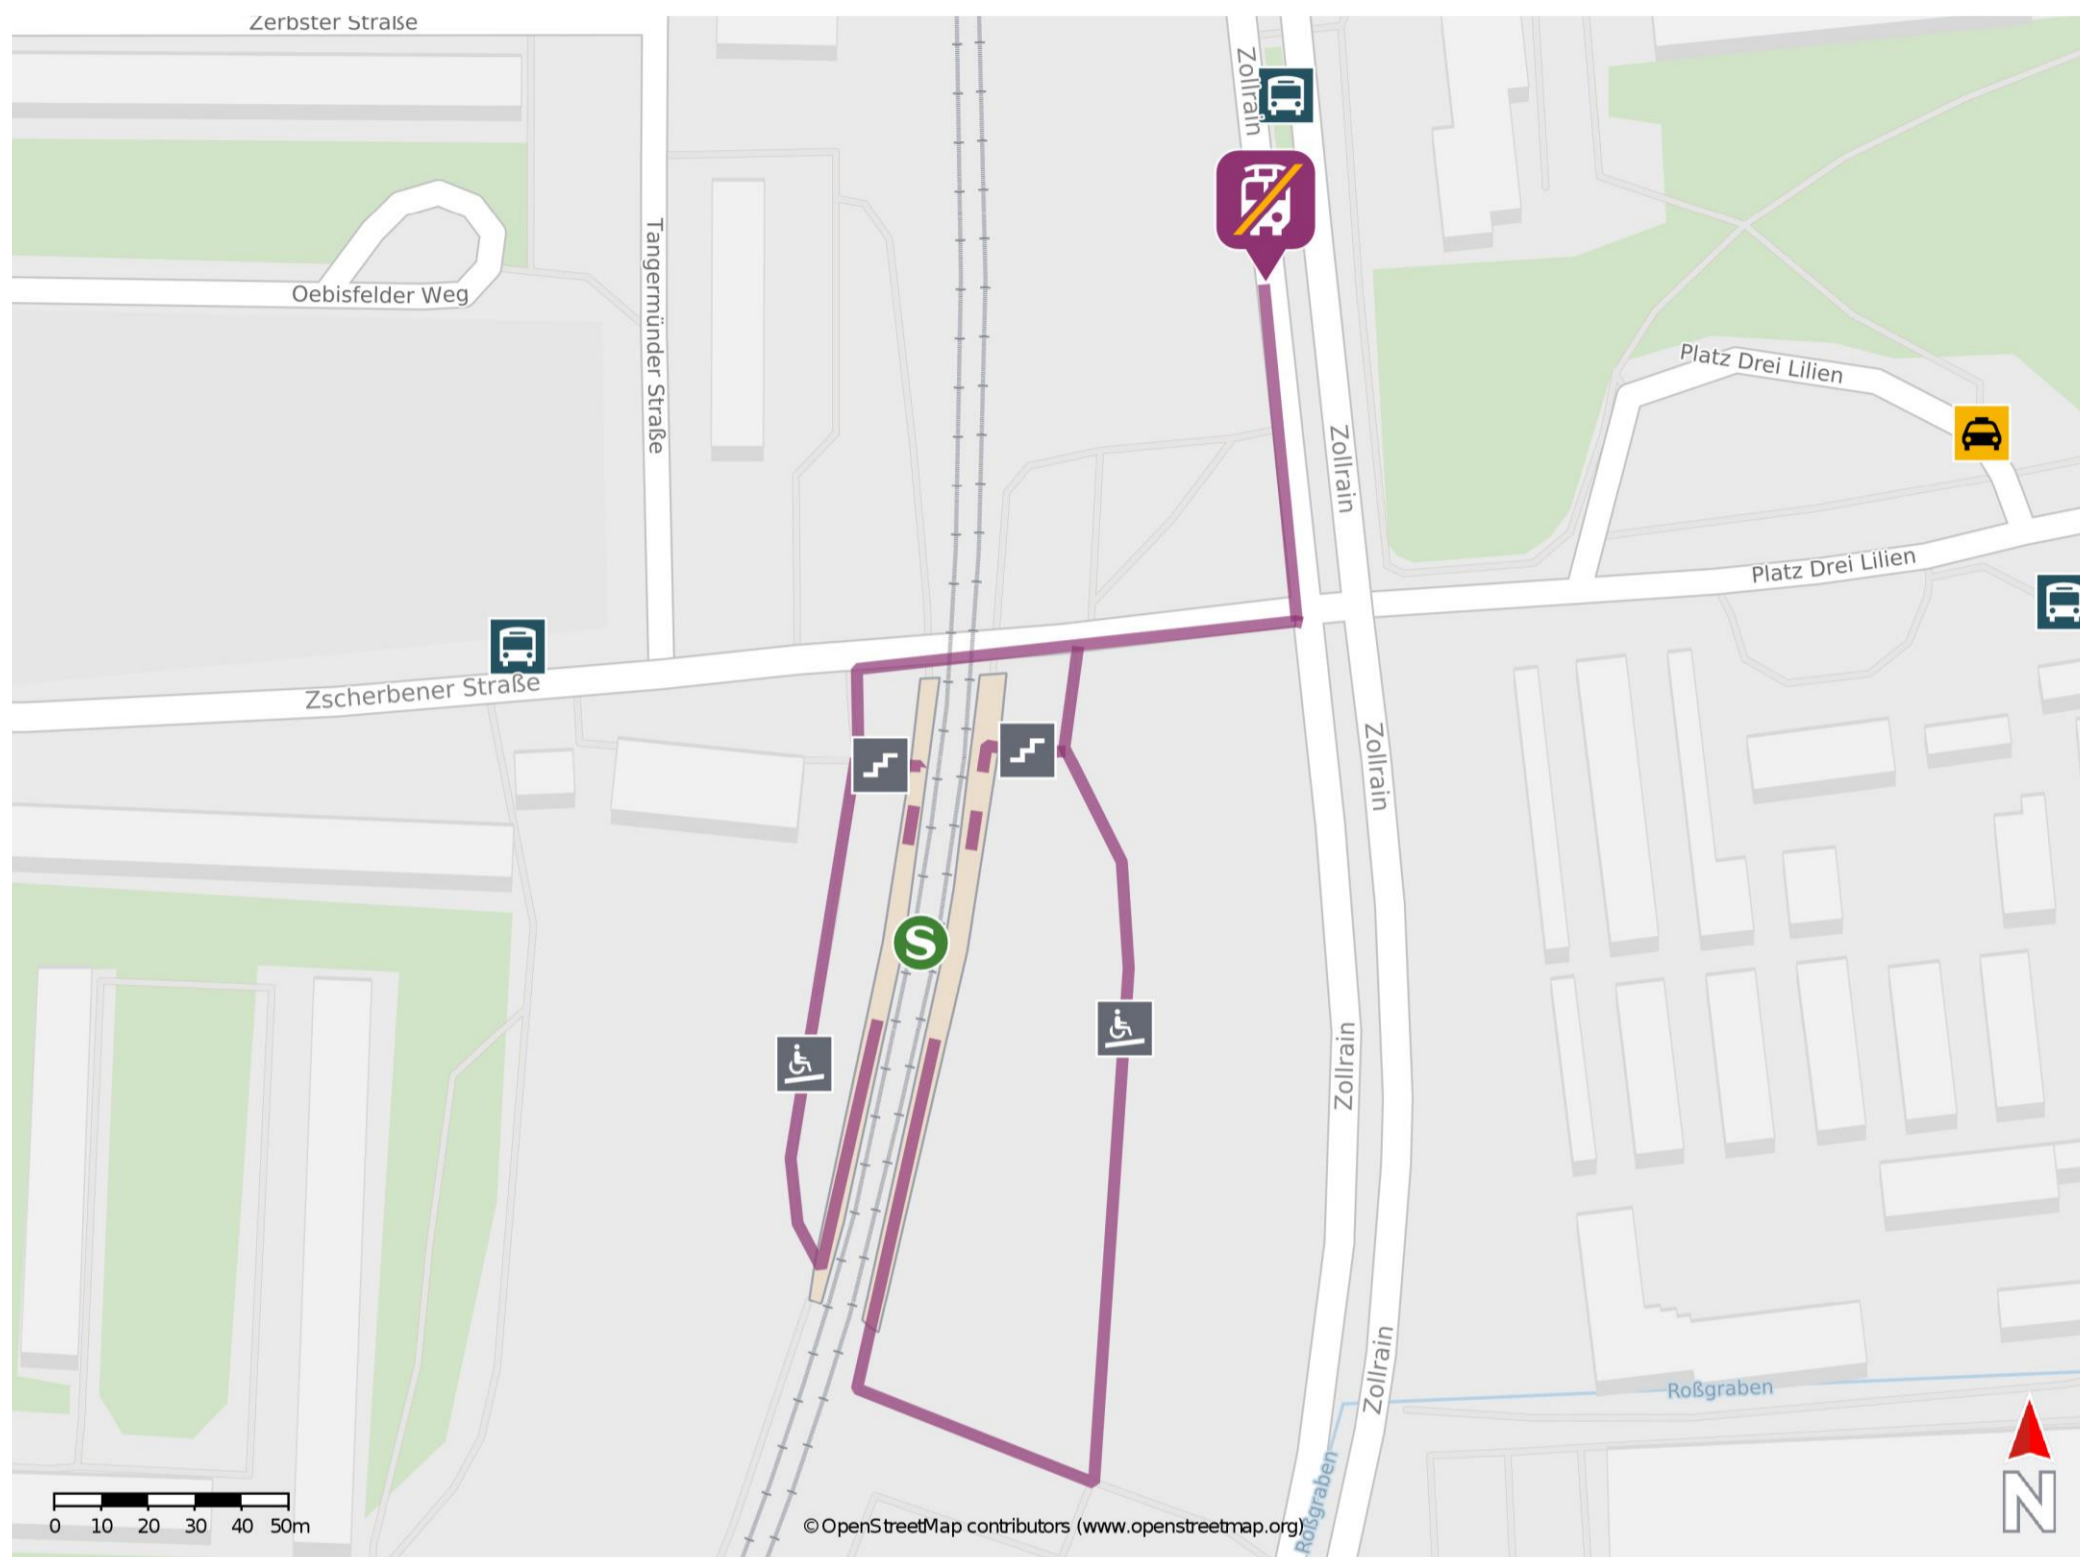

Zscherbener Straße

Wegbeschreibung Schienenersatzverkehr *

Verlassen Sie den Bahnsteig und begeben Sie sich zur Zscherbener Straße. Biegen Sie rechts ab und folgen Sie der Straße bis zur Kreuzung Zscherbener Straße/ Zollrain. An der Kreuzung biegen Sie links auf die Straße Zollrain ab und folgen dieser bis zur Ersatzhaltestelle. Die Ersatzhaltestelle befindet sich an der Bushaltestelle S-Bahnhof Zscherbener Straße.

* Fahrradmitnahme im Schienenersatzverkehr nur begrenzt möglich.
Im QR Code sind die Koordinaten der Ersatzhaltestelle hinterlegt.

— barrierefrei
- - nicht barrierefrei