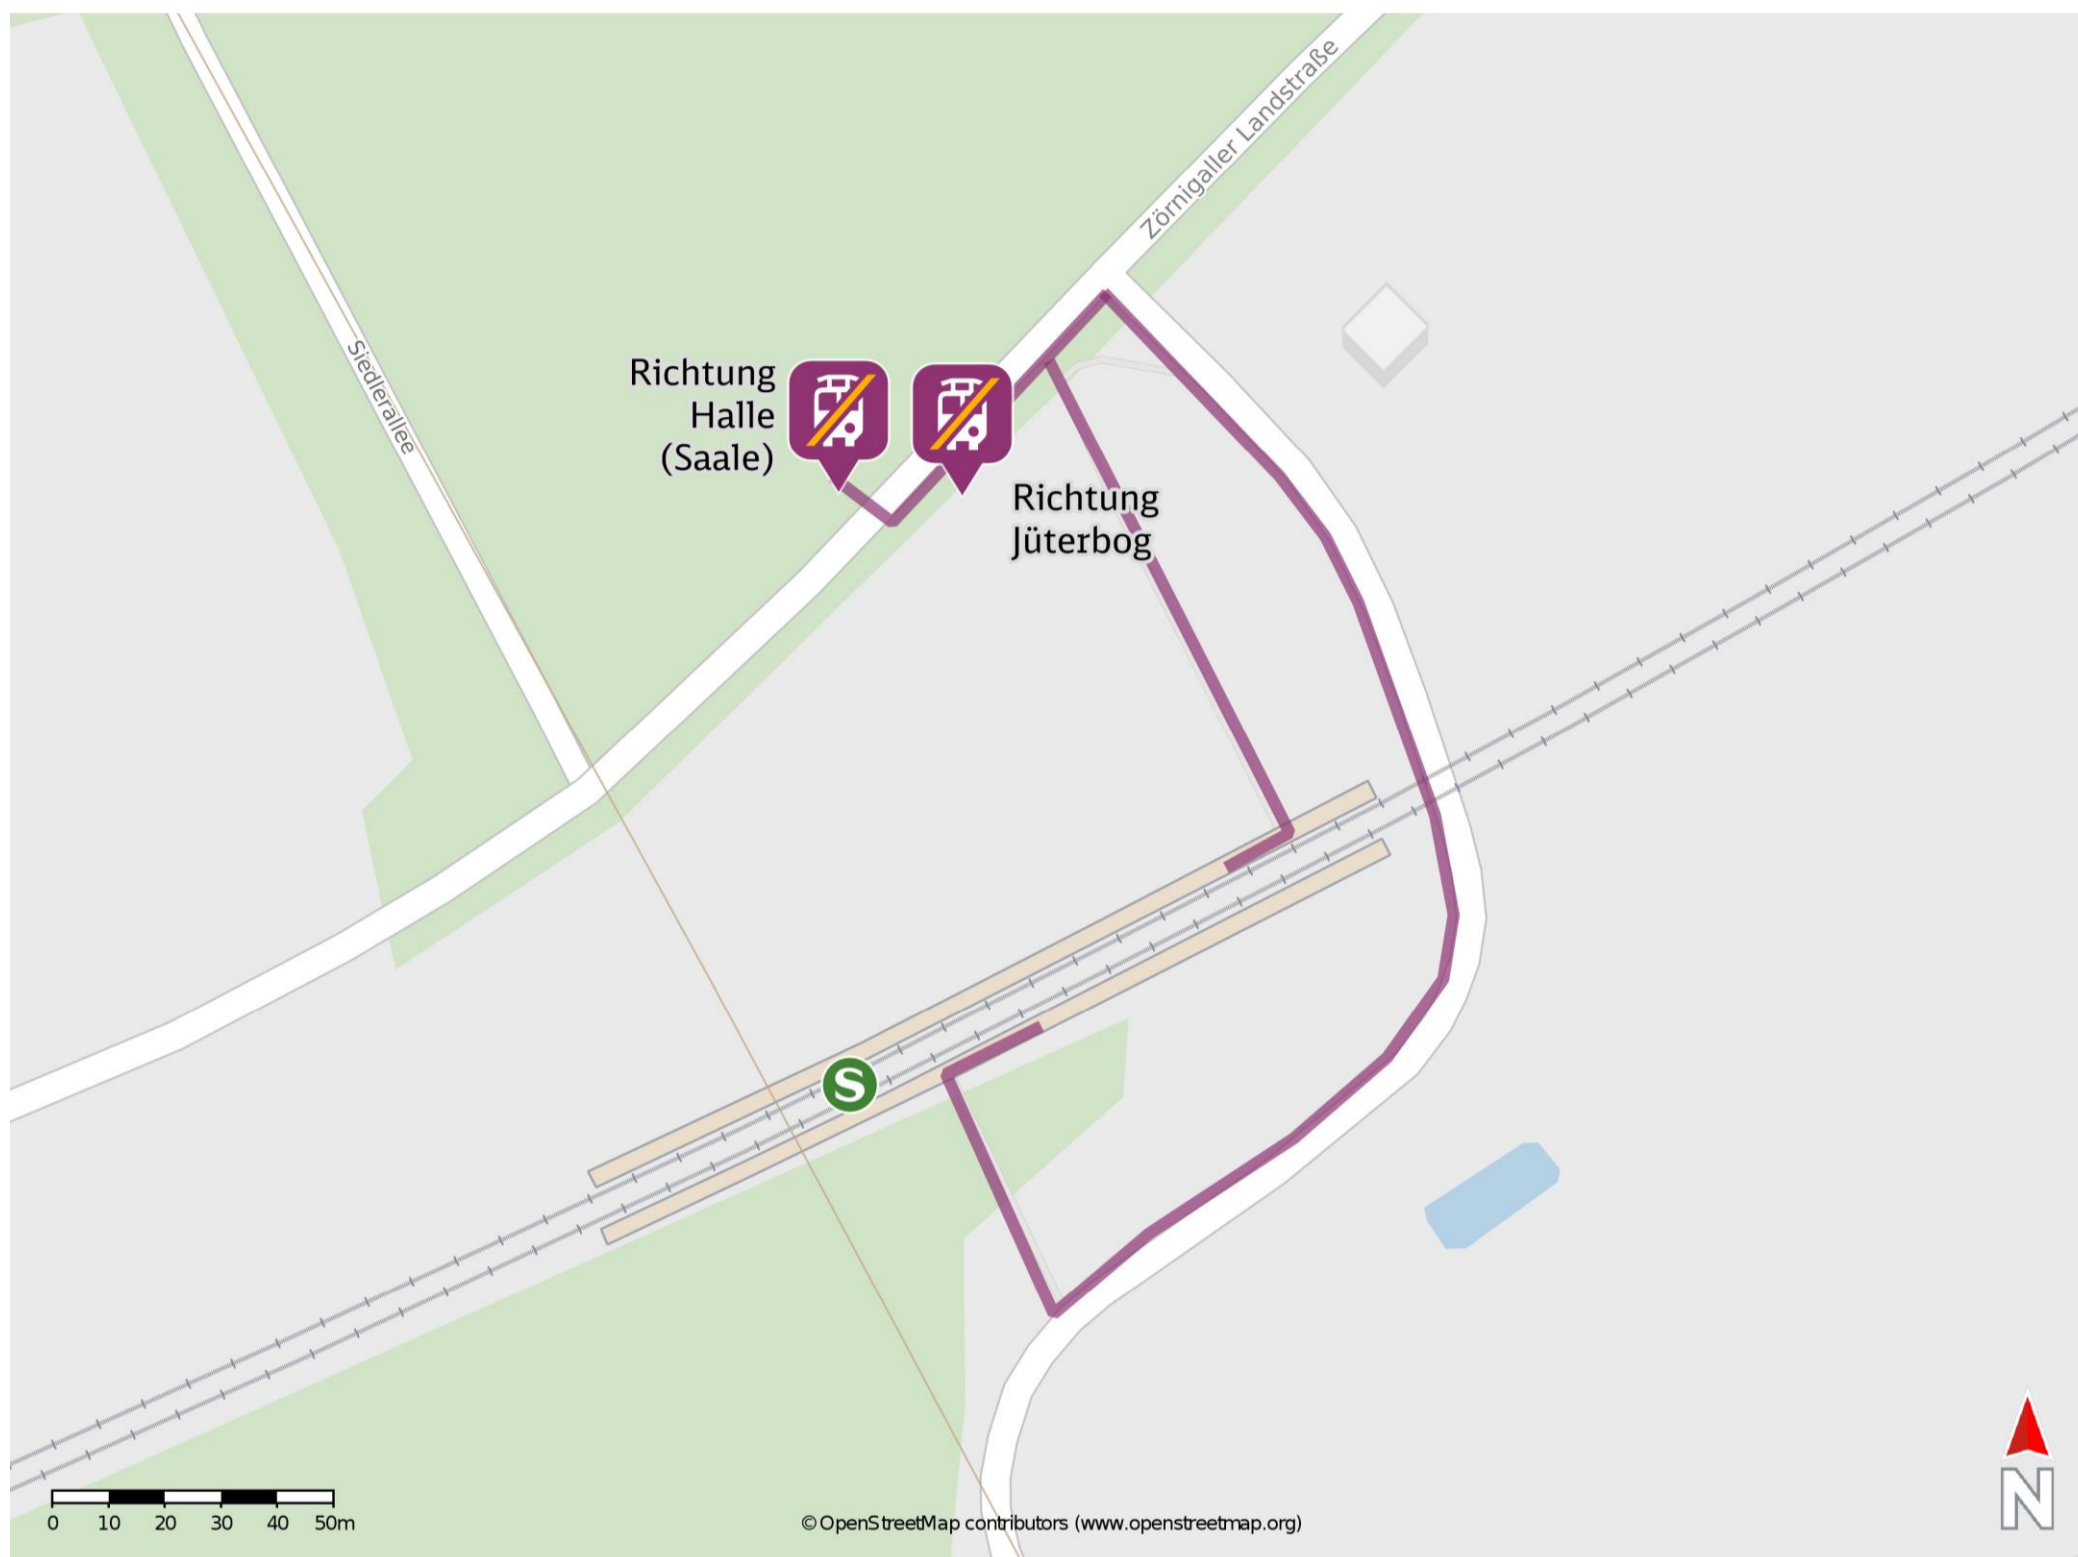

## Zörnigall

### Wegbeschreibung Schienenersatzverkehr \*

Von Gleis 1: Verlassen Sie den Bahnsteig und begeben Sie sich an die Zörnigaller Landstraße. Orientieren Sie sich nach links und folgen Sie der Straße bis zur jeweiligen Ersatzhaltestelle an der Haltestelle Zörnigall Brücke.

Ersatzhaltestelle Richtung Halle(Saale)

Von Gleis 2: Verlassen Sie den Bahnsteig und begeben Sie sich an die Straße. Biegen Sie nach links ab und folgen Sie dem Straßenverlauf bis zur Zörnigaller Landstraße. Biegen Sie nach links ab und folgen Sie der Straße bis zur jeweiligen Ersatzhaltestelle an der Haltestelle Zörnigall Brücke.

Ersatzhaltestelle Richtung Jüterbog

\* Fahrradmitnahme im Schienenersatzverkehr nur begrenzt möglich.  
Im QR Code sind die Koordinaten der Ersatzhaltestelle hinterlegt.

barrierefrei  
 nicht barrierefrei