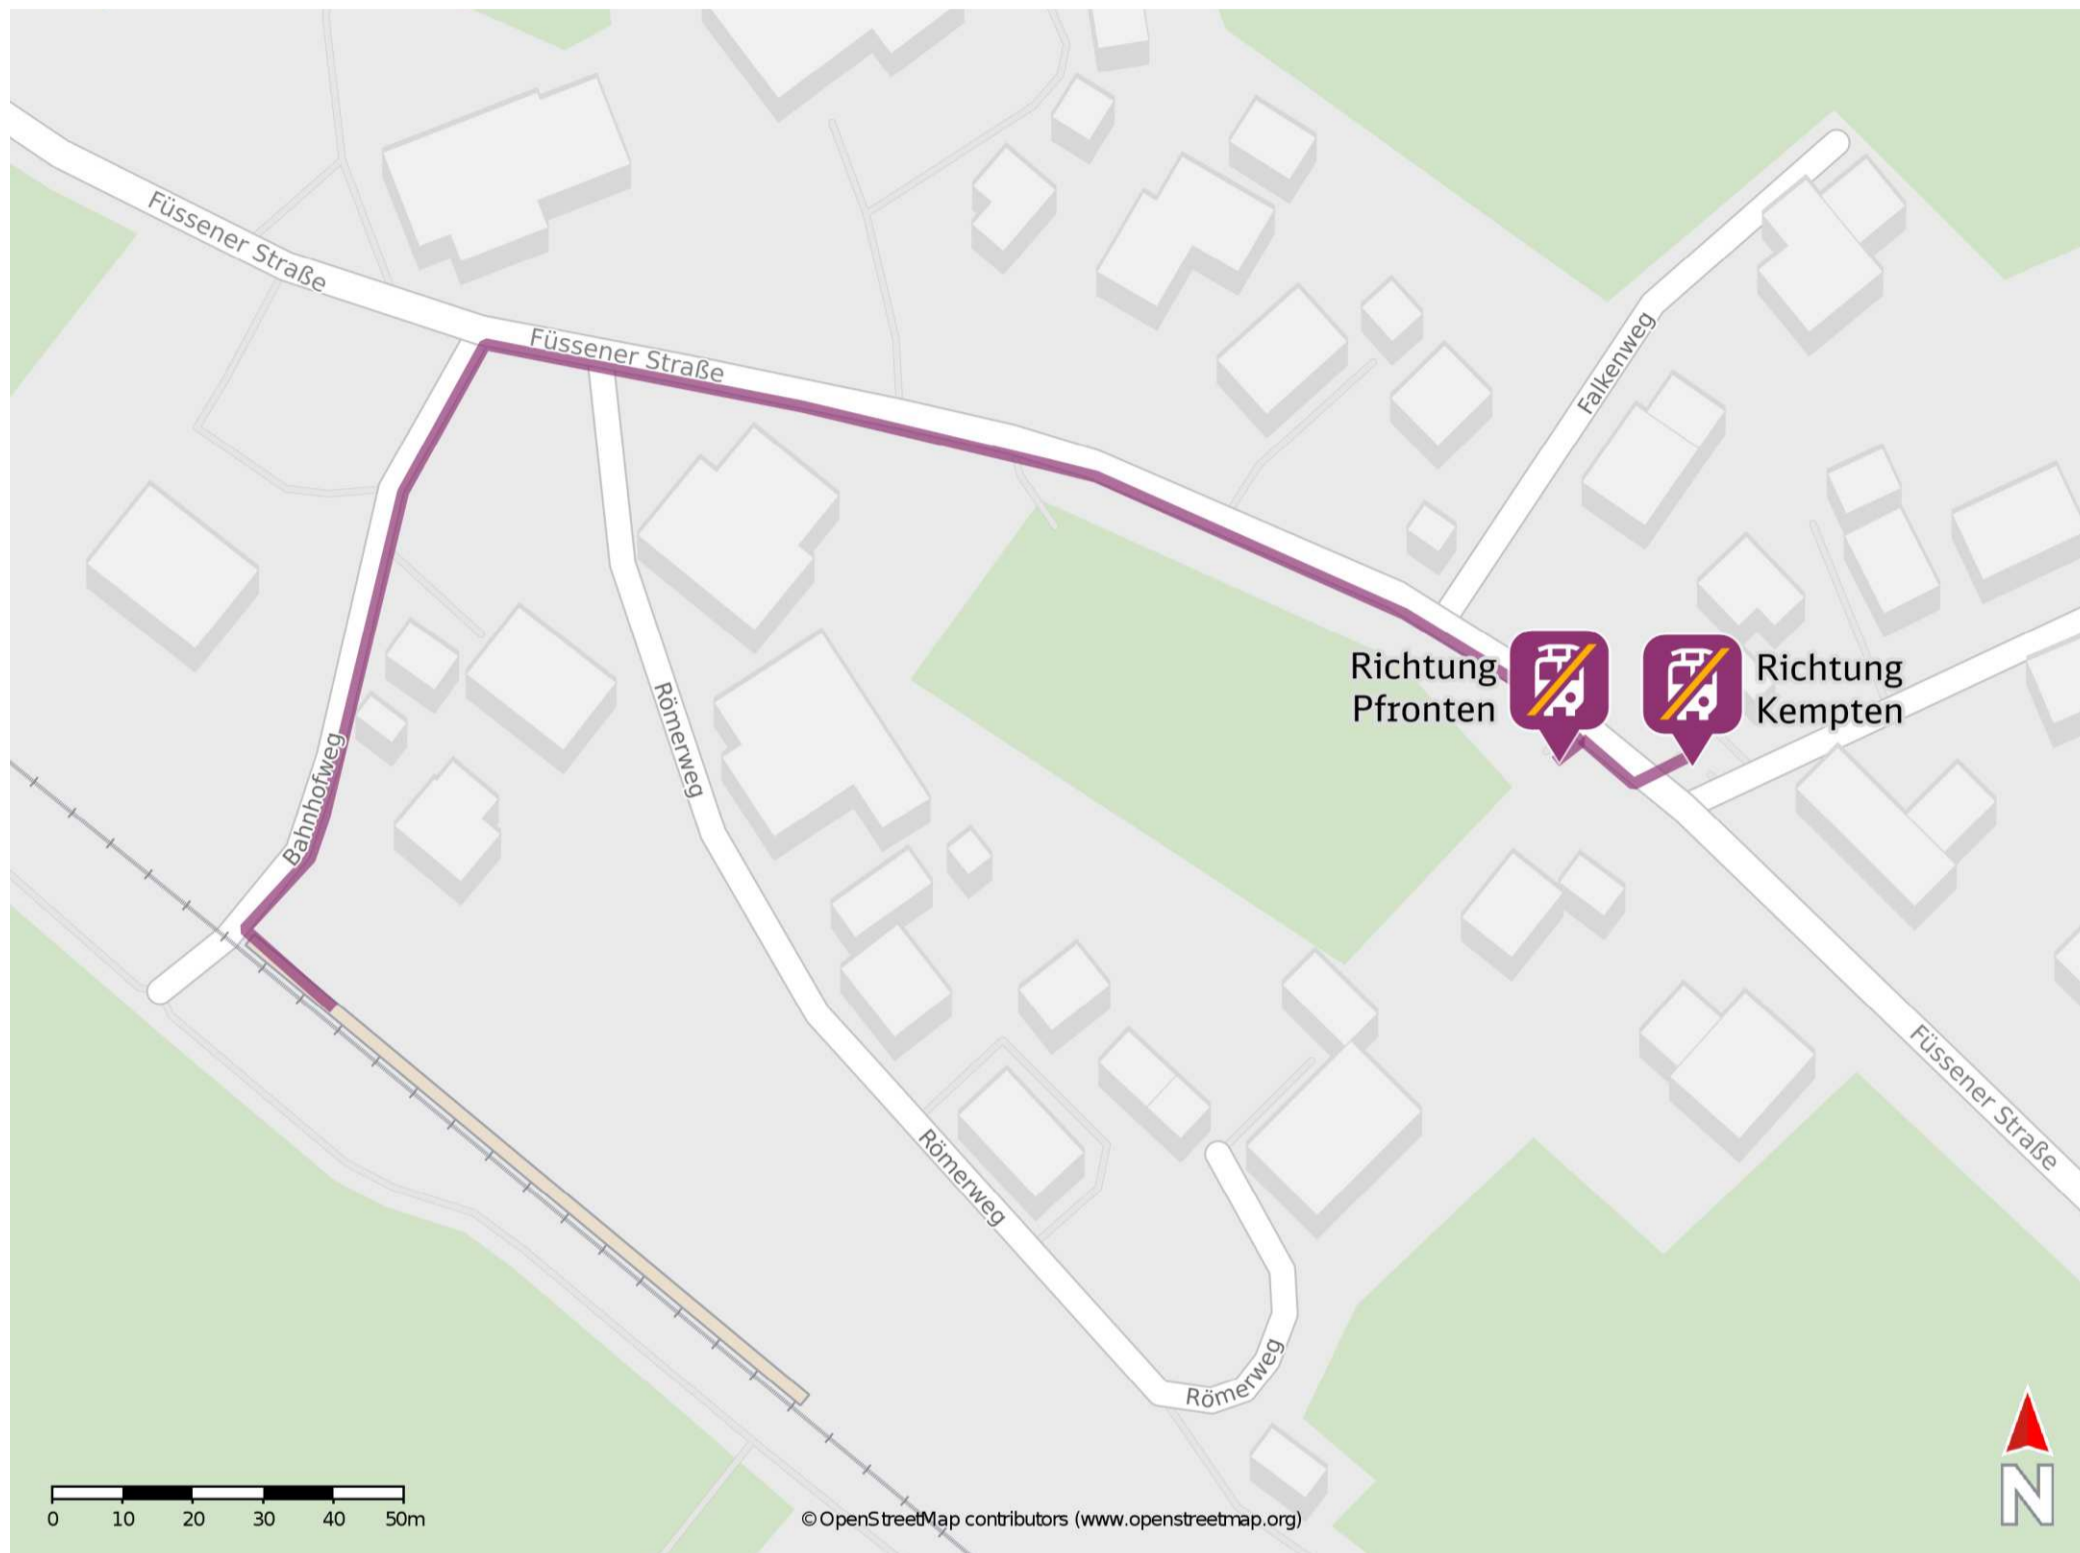

Zollhaus-Petersthal

Wegbeschreibung Schienenersatzverkehr *

Verlassen Sie den Bahnsteig und begeben Sie sich an den Bahnhofweg. Orientieren Sie sich nach rechts und folgen Sie der Straße bis zur Füssener Straße. Biegen Sie nach rechts ab und folgen Sie dem Straßenverlauf bis zur jeweiligen Ersatzhaltestelle.

Ersatzhaltestelle Richtung Pfronten

Ersatzhaltestelle Richtung Kempten

* Fahrradmitnahme im Schienenersatzverkehr nur begrenzt möglich.
Im QR Code sind die Koordinaten der Ersatzhaltestelle hinterlegt.

barrierefrei
 nicht barrierefrei