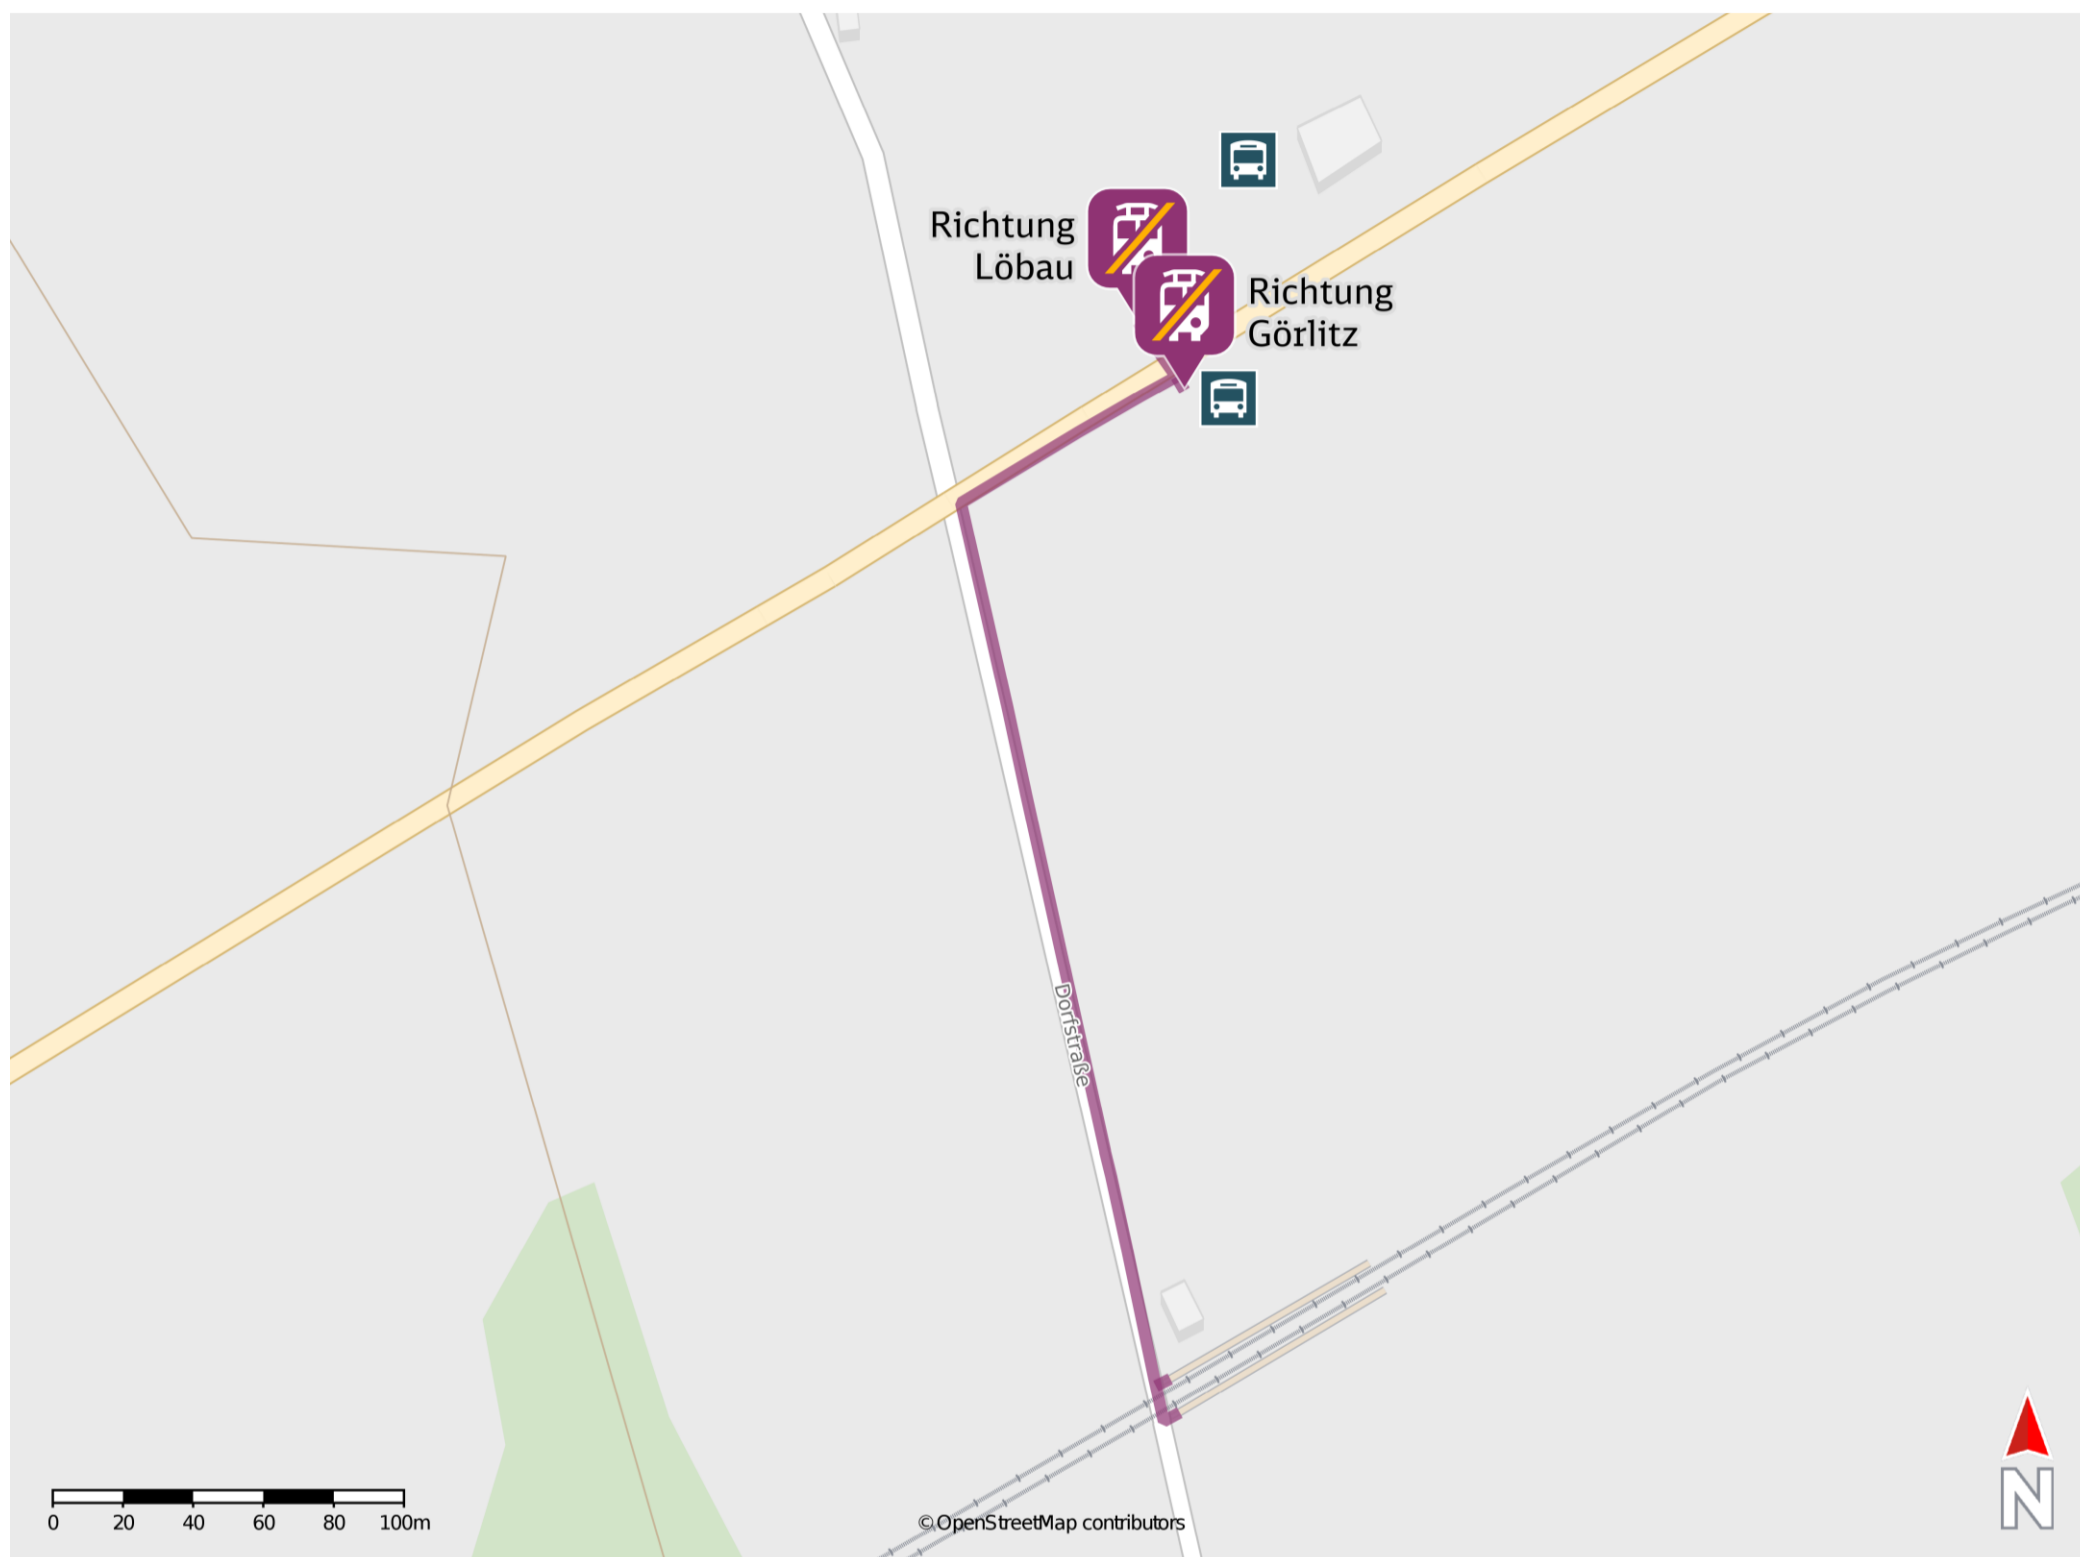

Zoblitz

Wegbeschreibung Schienenersatzverkehr *

Verlassen Sie den Bahnsteig und begeben Sie sich an die Dorfstraße. Orientieren Sie sich rechts und folgen Sie der Dorfstraße bis zur Kreuzung. Biegen Sie an der Kreuzung rechts ab und folgen Sie der Straße bis zu den Ersatzhaltestellen in Richtung Löbau und Görlitz.

Ersatzhaltestelle Richtung
Löbau

Ersatzhaltestelle Richtung
Görlitz

* Fahrradmitnahme im Schienenersatzverkehr nur begrenzt möglich.
Im QR Code sind die Koordinaten der Ersatzhaltestelle hinterlegt.

barrierefrei
 nicht barrierefrei