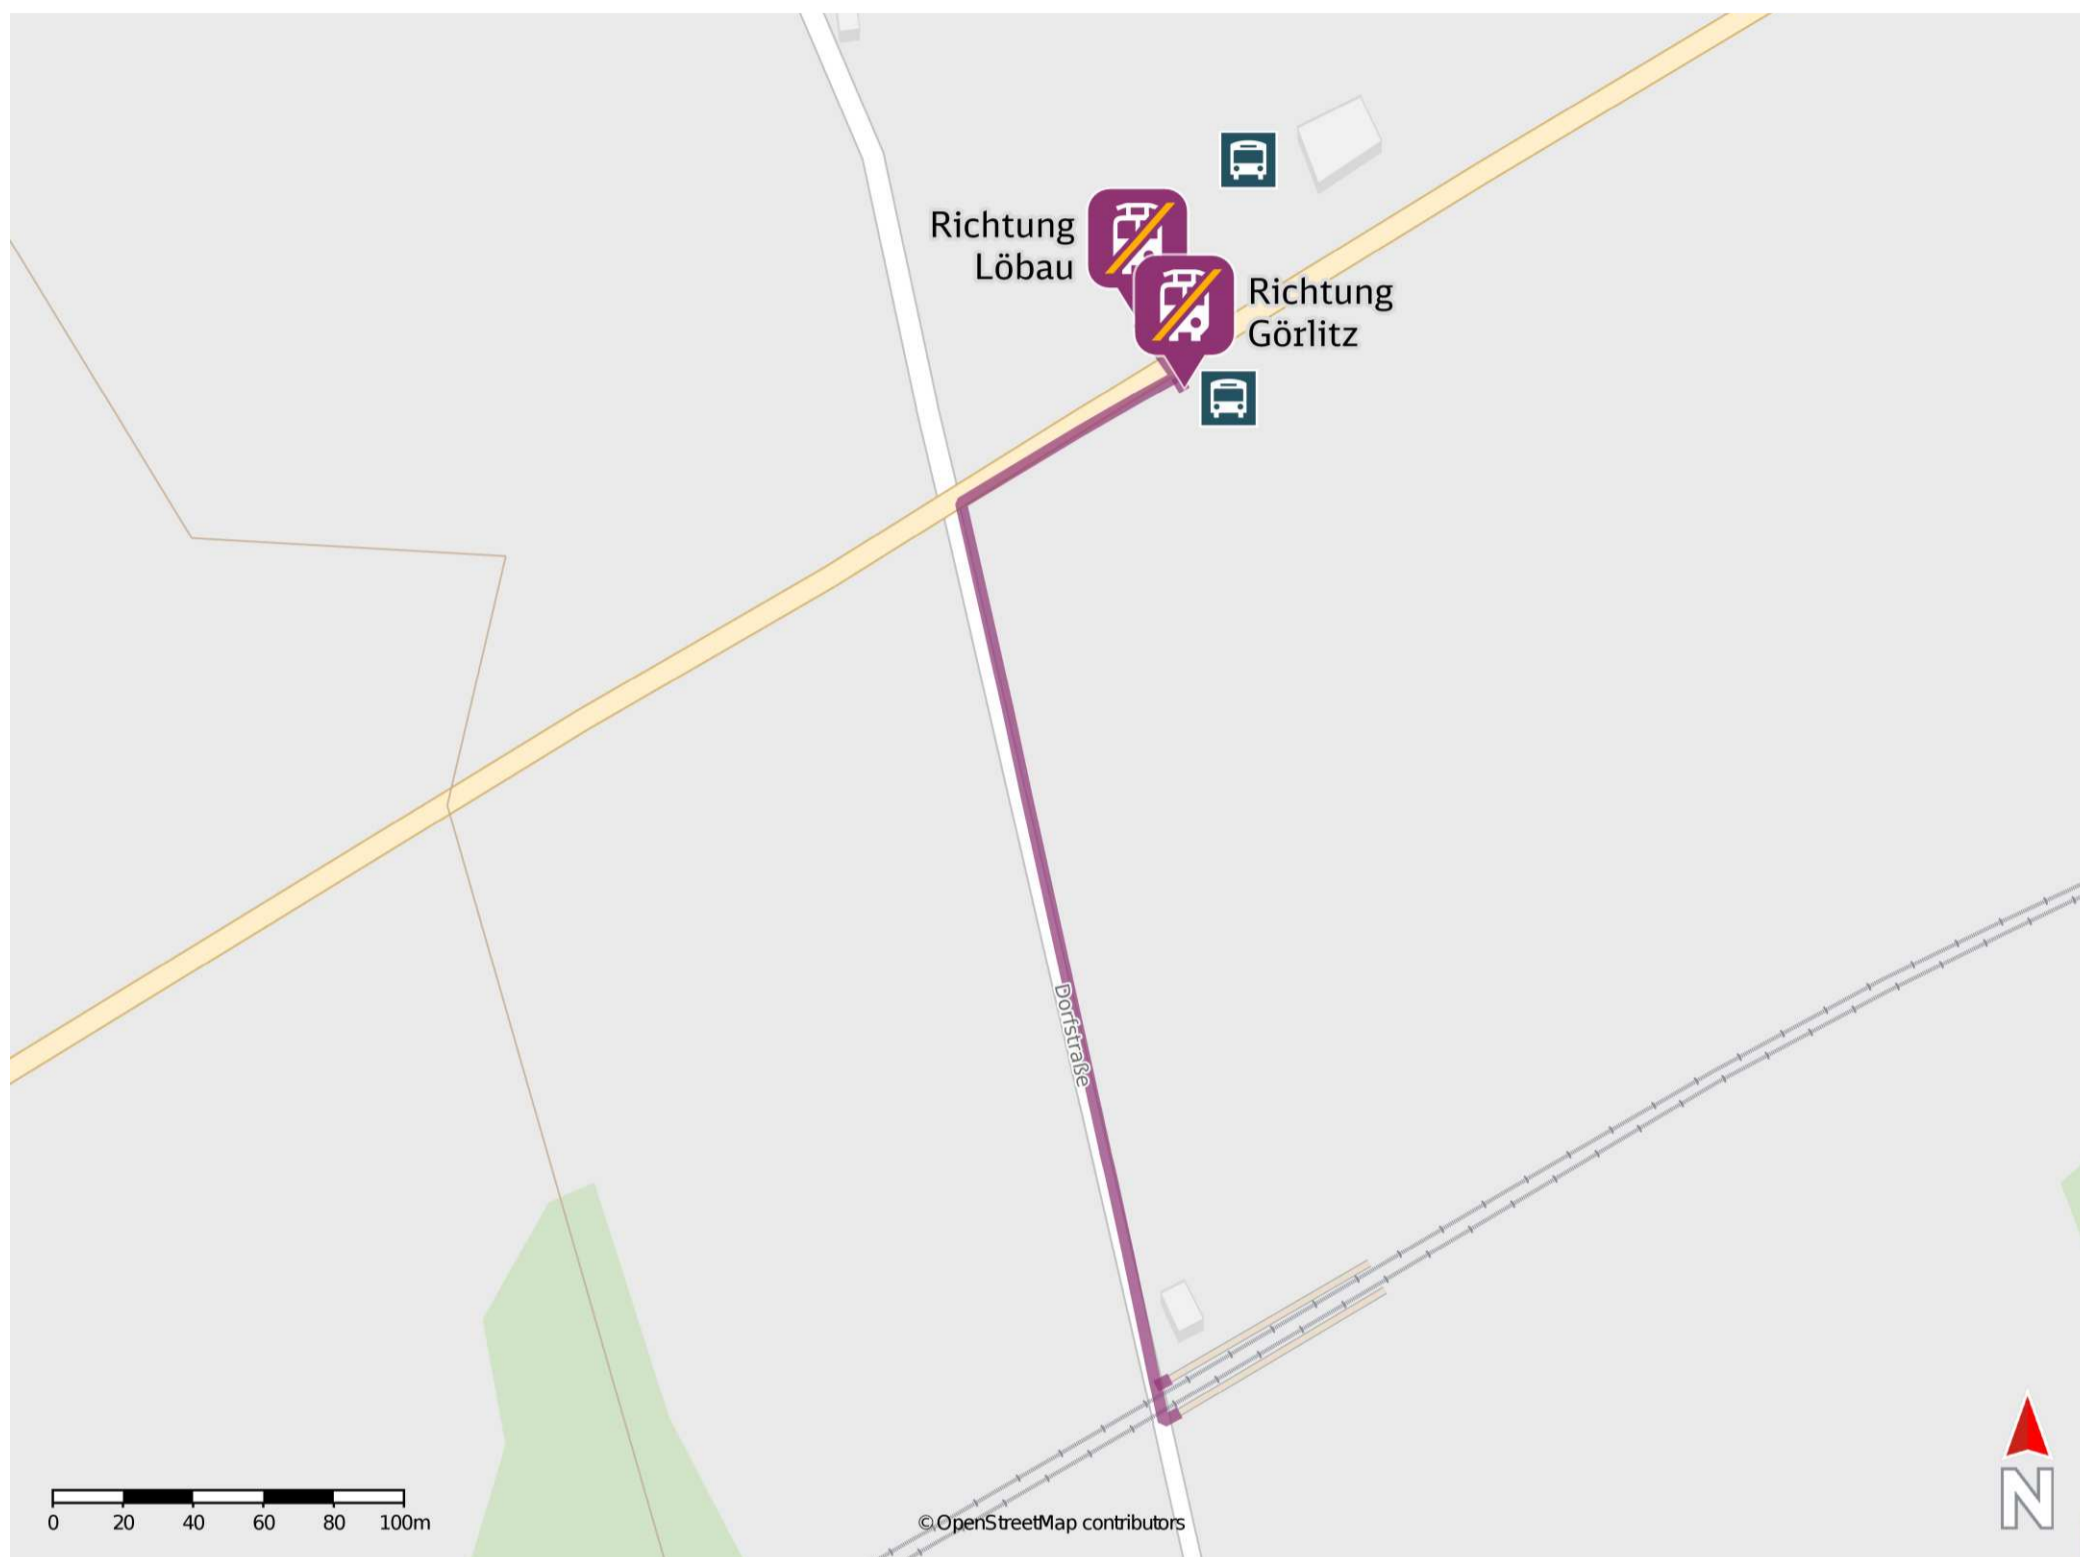

Zoblitz

Wegbeschreibung Schienenersatzverkehr *

Verlassen Sie den Bahnsteig und begeben Sie sich an die Dorfstraße. Orientieren Sie sich rechts und folgen Sie der Dorfstraße bis zur Kreuzung. Biegen Sie an der Kreuzung rechts ab und folgen Sie der Straße bis zu den Ersatzhaltestellen in Richtung Löbau und Görlitz.

Ersatzhaltestelle Richtung
Löbau

Ersatzhaltestelle Richtung
Görlitz

* Fahrradmitnahme im Schienenersatzverkehr nur begrenzt möglich.
Im QR Code sind die Koordinaten der Ersatzhaltestelle hinterlegt.

barrierefrei
 nicht barrierefrei