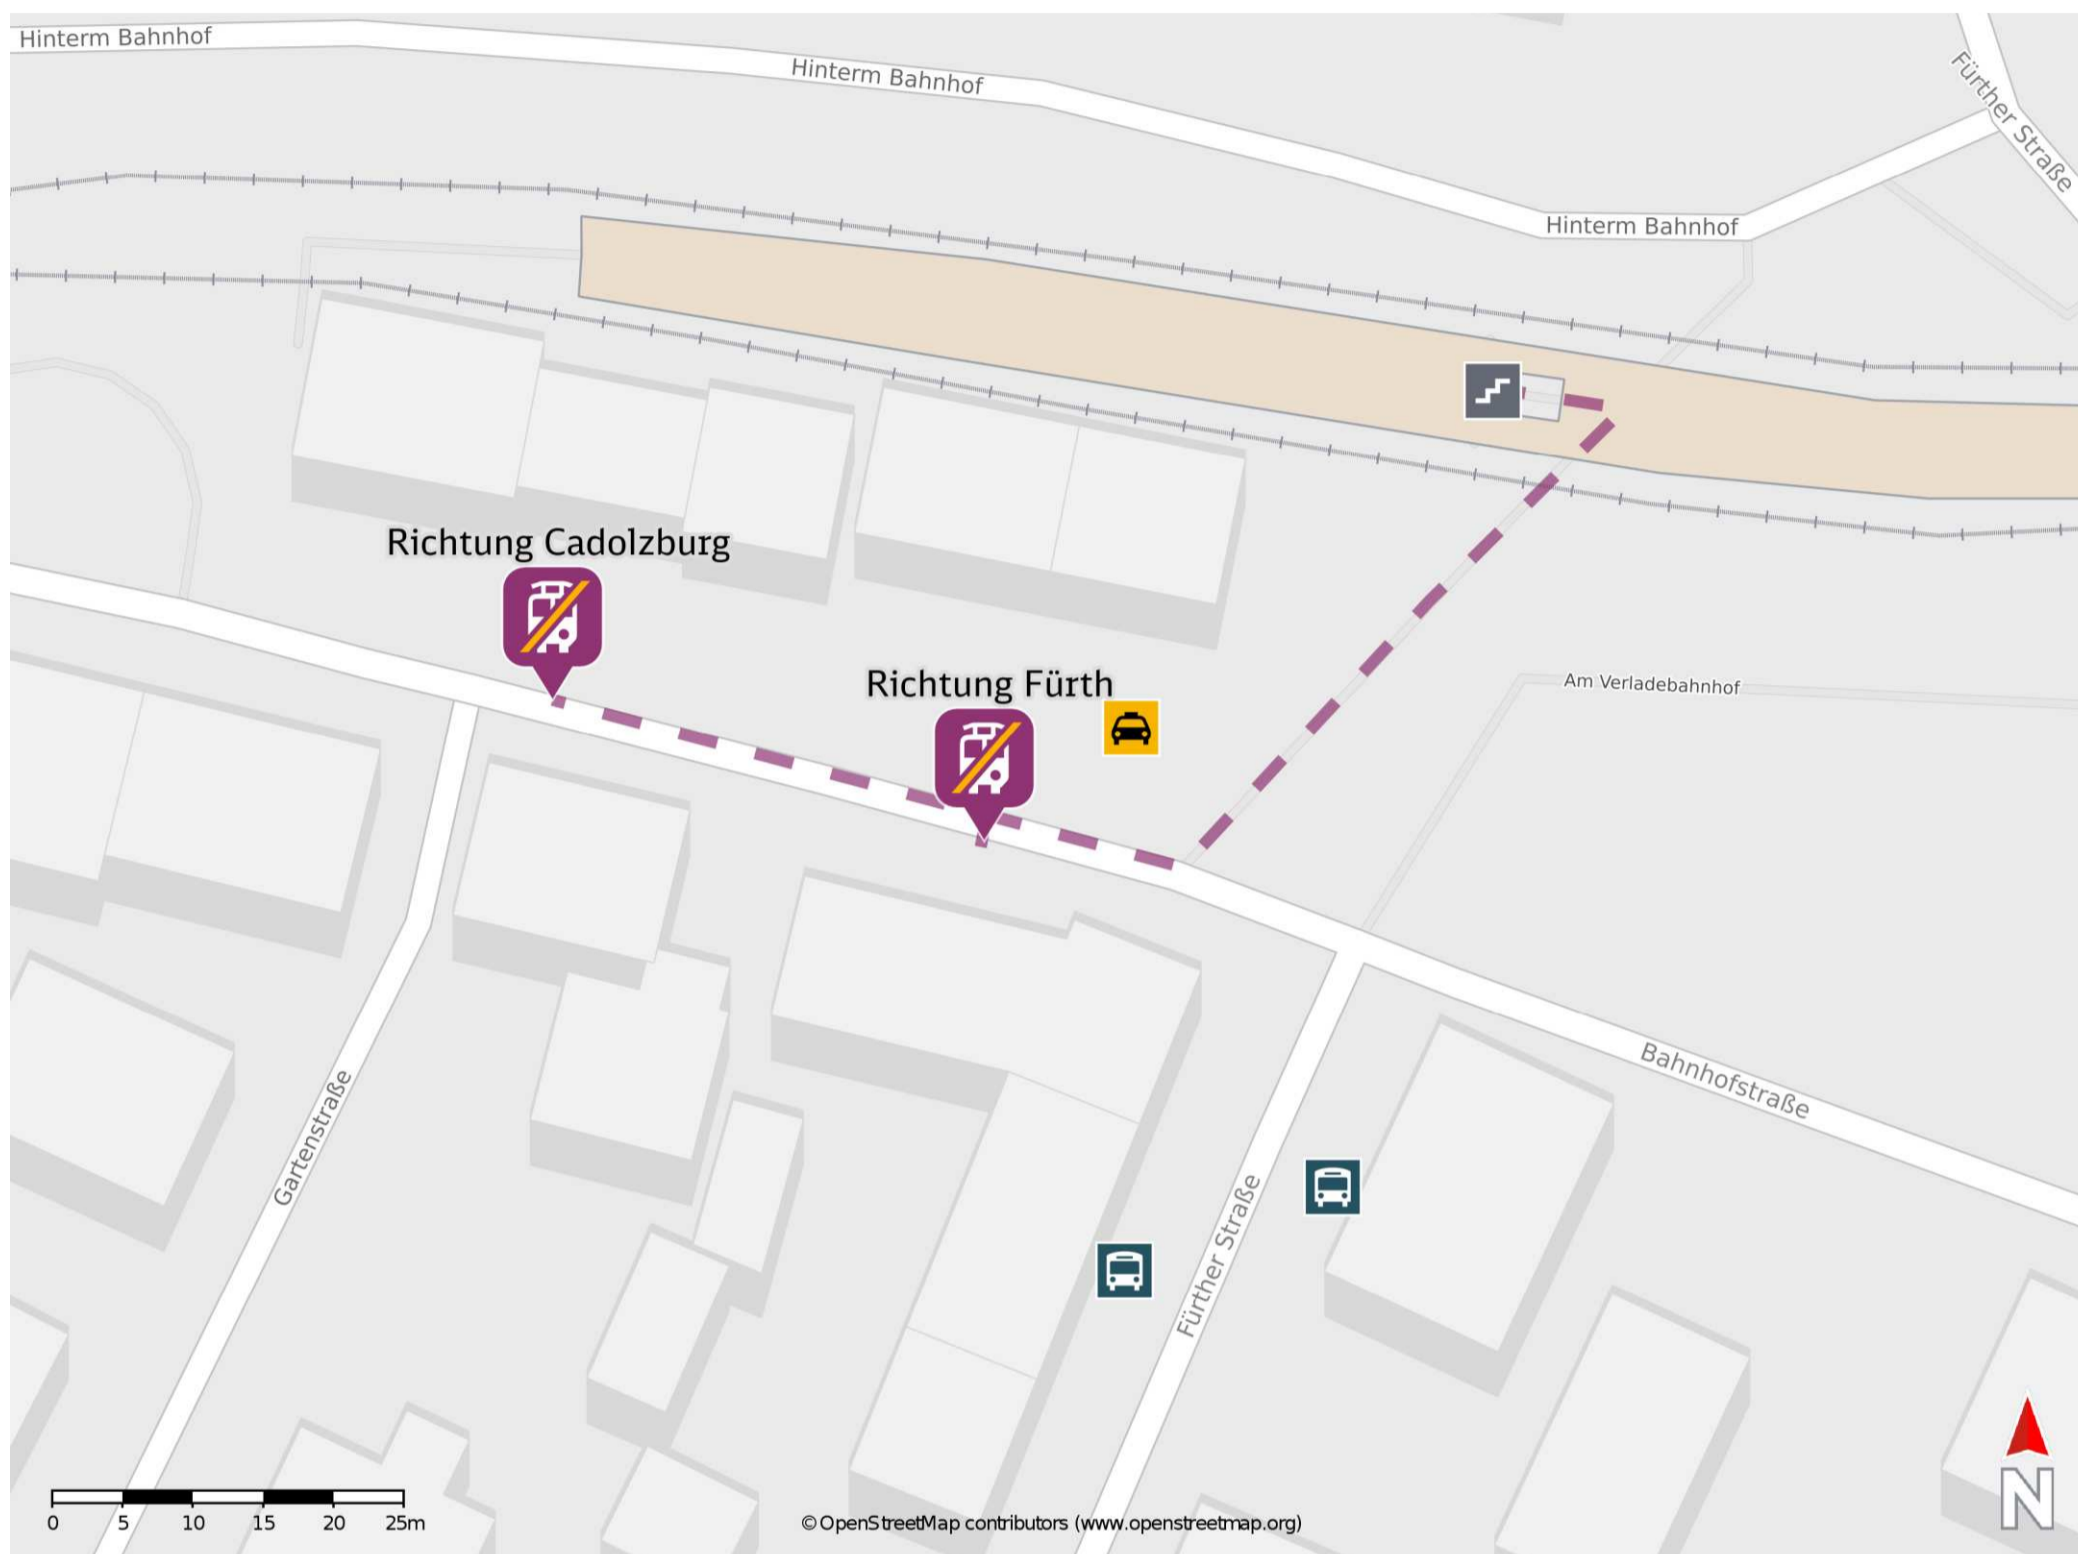

Zirndorf

Wegbeschreibung Schienenersatzverkehr *

Verlassen Sie den Bahnsteig durch die Unterführung und begeben Sie sich an die Bahnhofstraße. Biegen Sie nach rechts ab und folgen Sie der Bahnhofstraße bis zu den jeweiligen Ersatzhaltestellen.

Ersatzhaltestelle Richtung Fürth

Ersatzhaltestelle Richtung Cadolzburg

* Fahrradmitnahme im Schienenersatzverkehr nur begrenzt möglich.
Im QR Code sind die Koordinaten der Ersatzhaltestelle hinterlegt.

— barrierefrei
- nicht barrierefrei