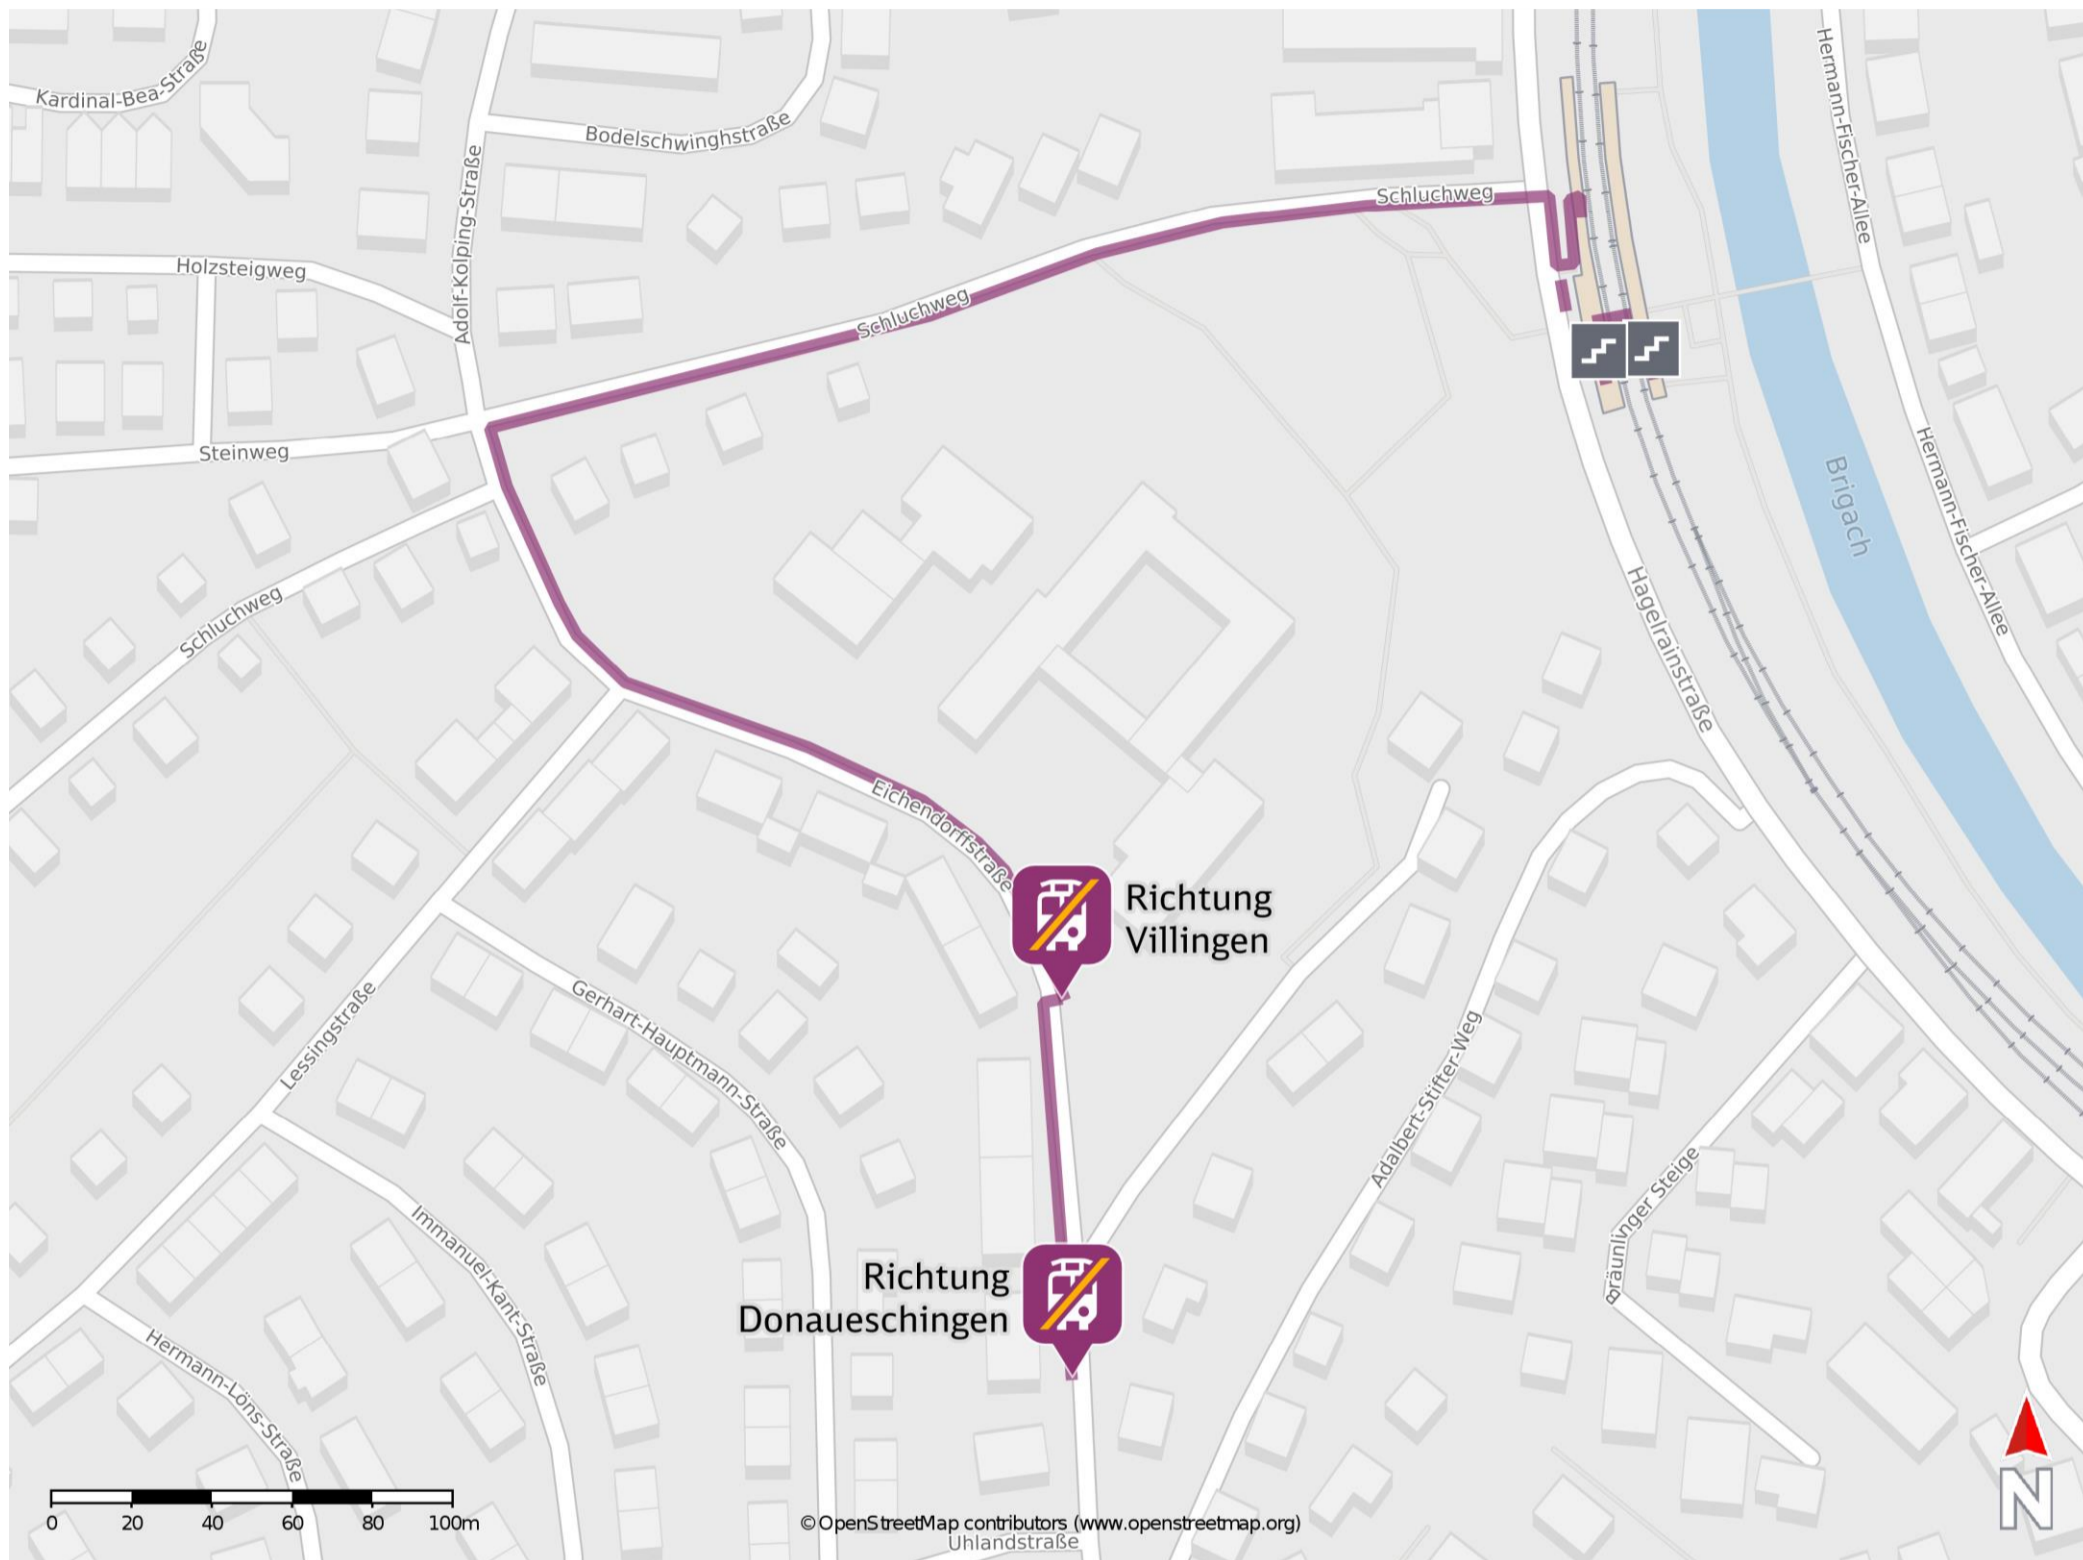

# Umgebungsplan

## Donaeschingen Mitte/Siedlung

Ersatzhaltestelle Richtung Donaeschingen

Ersatzhaltestelle Richtung Villingen

### Wegbeschreibung Schienenersatzverkehr \*

Verlassen Sie den Bahnsteig und begeben Sie sich an den Schluchweg. Folgen Sie dem Straßenverlauf bis zur Kreuzung Schluchweg/ Eichendorffstraße. Biegen Sie nach links ab und folgen Sie dem Straßenverlauf bis zur jeweiligen Ersatzhaltestelle. Die Ersatzhaltestelle in Richtung Villingen befinden sich an der Bushaltestelle Donaeschingen Eichendorfschule. Die Ersatzhaltestelle in Richtung Donaeschingen befindet sich an der Bushaltestelle Donaeschingen Eichendorffstraße.

\*Fahrradmitnahme im Schienenersatzverkehr nur begrenzt, teilweise gar nicht möglich. Bitte informieren Sie sich bei dem von Ihnen genutzten Eisenbahnverkehrsunternehmen. Im QR Code sind die Koordinaten der Ersatzhaltestelle hinterlegt.