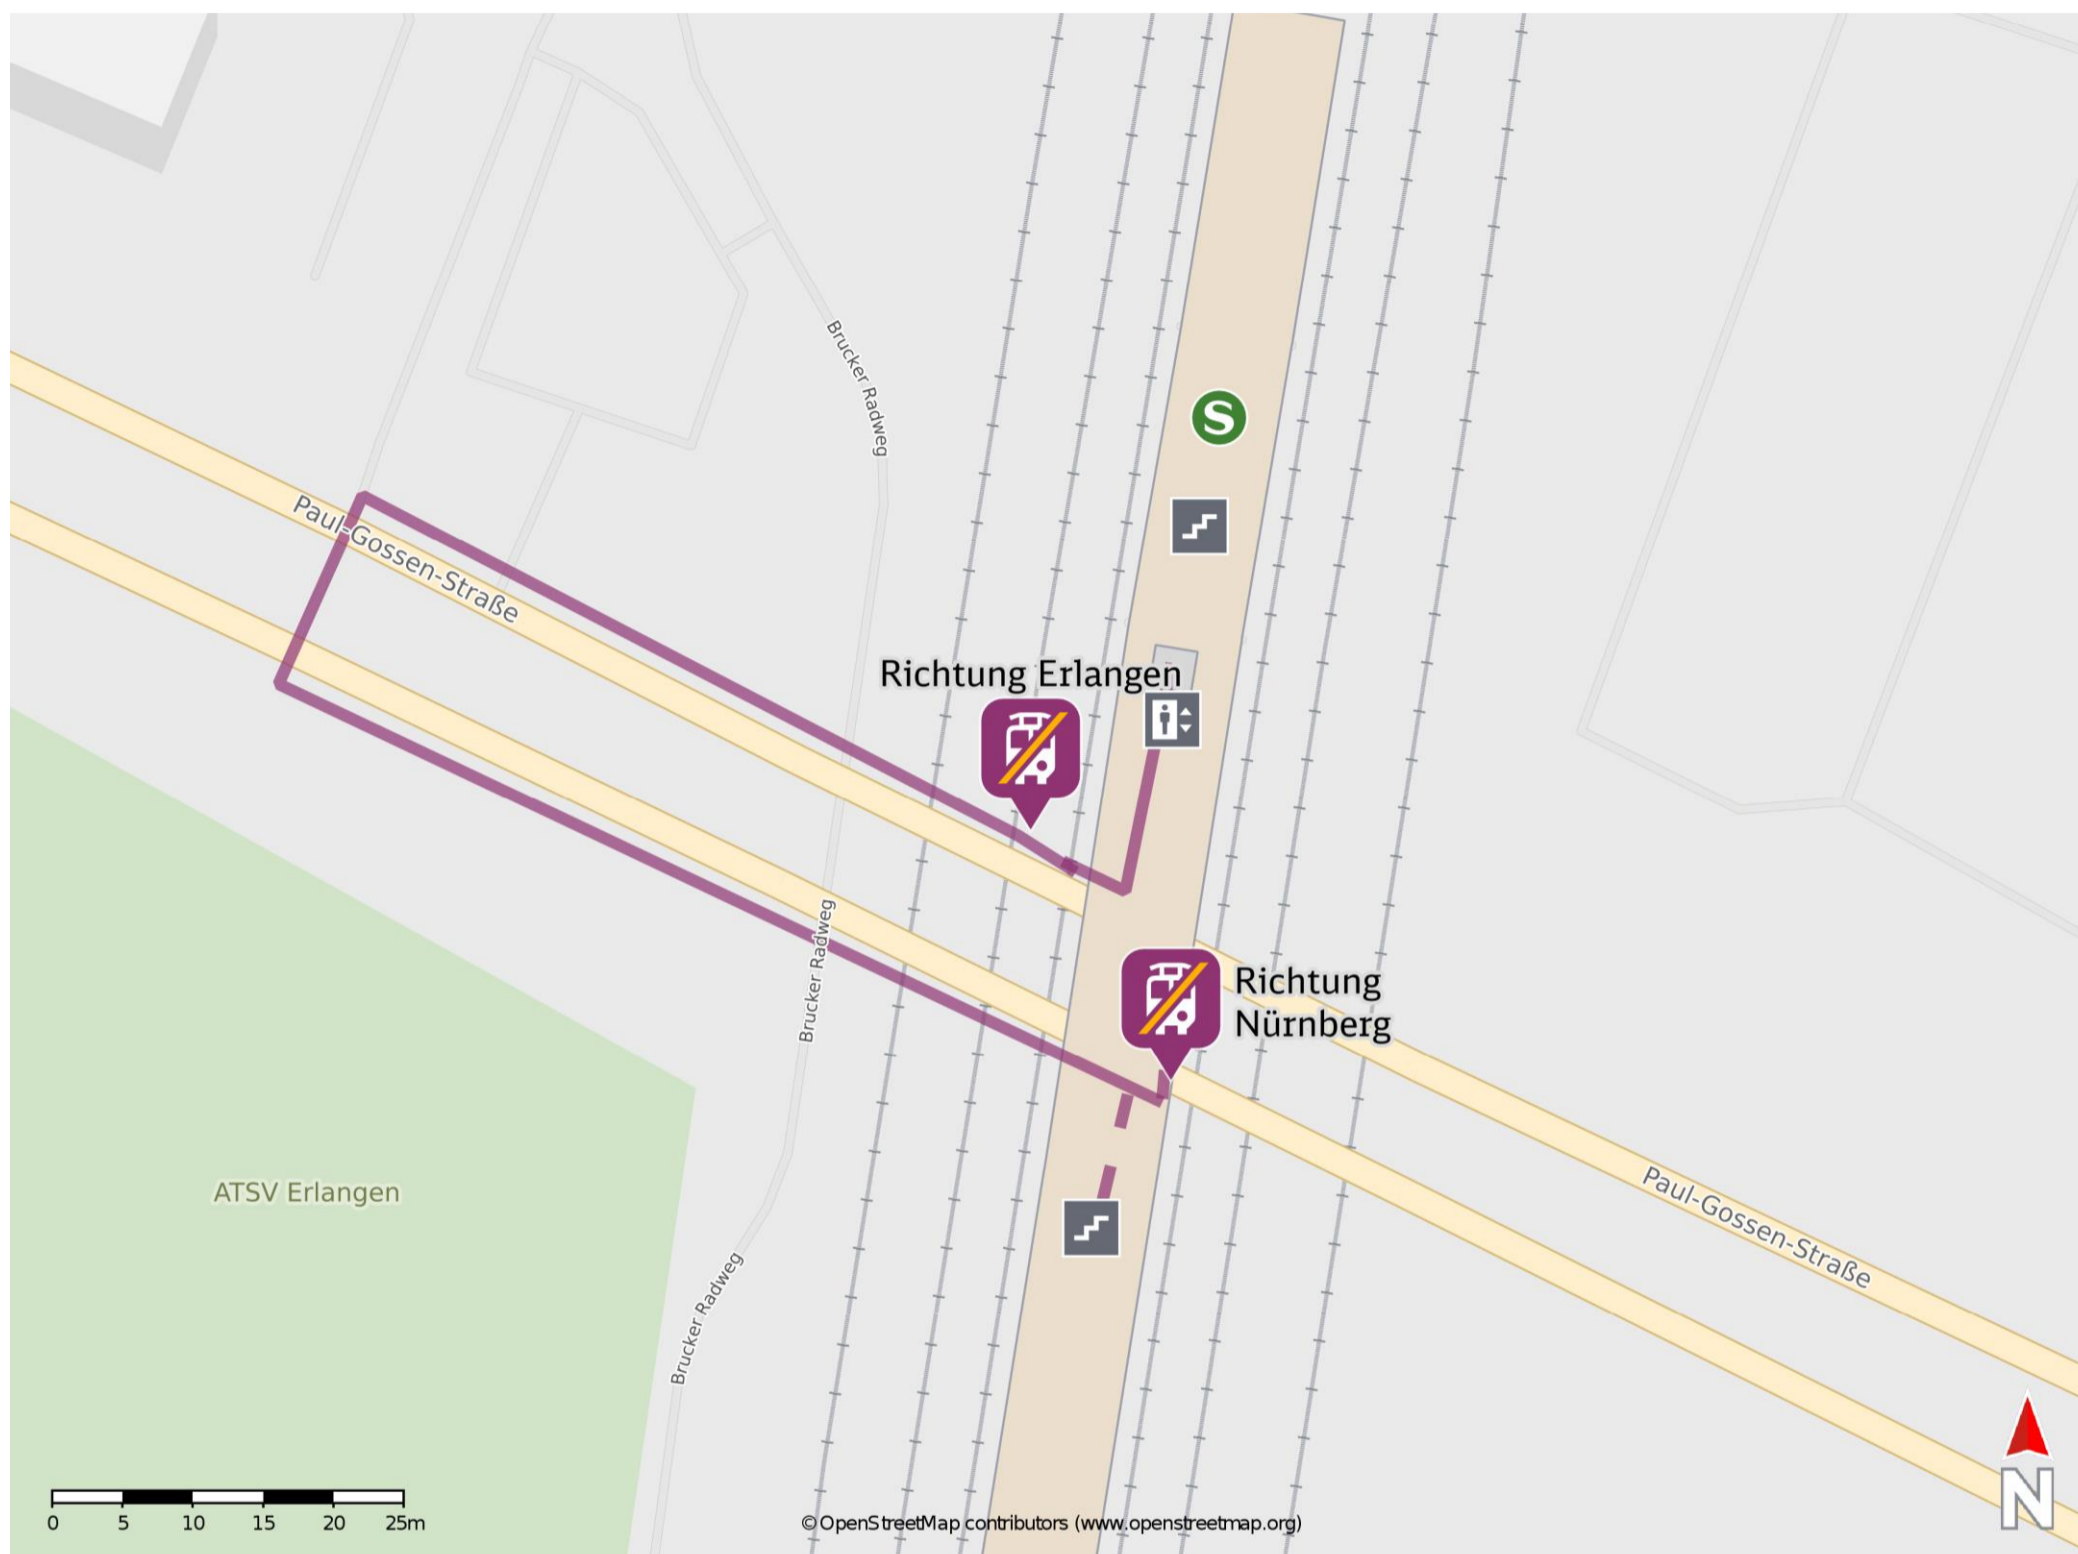

## Erlangen Paul-Gossen-Straße

### Wegbeschreibung Schienenersatzverkehr \*

Verlassen Sie den Bahnsteig über die Treppe oder den Aufzug und begeben Sie sich an die Paul-Gossen-Straße. Die Ersatzhaltestellen befinden sich in unmittelbarer Nähe.

Ersatzhaltestelle Richtung Erlangen

Ersatzhaltestelle Richtung Nürnberg

\* Fahrradmitnahme im Schienenersatzverkehr nur begrenzt möglich.  
Im QR Code sind die Koordinaten der Ersatzhaltestelle hinterlegt.