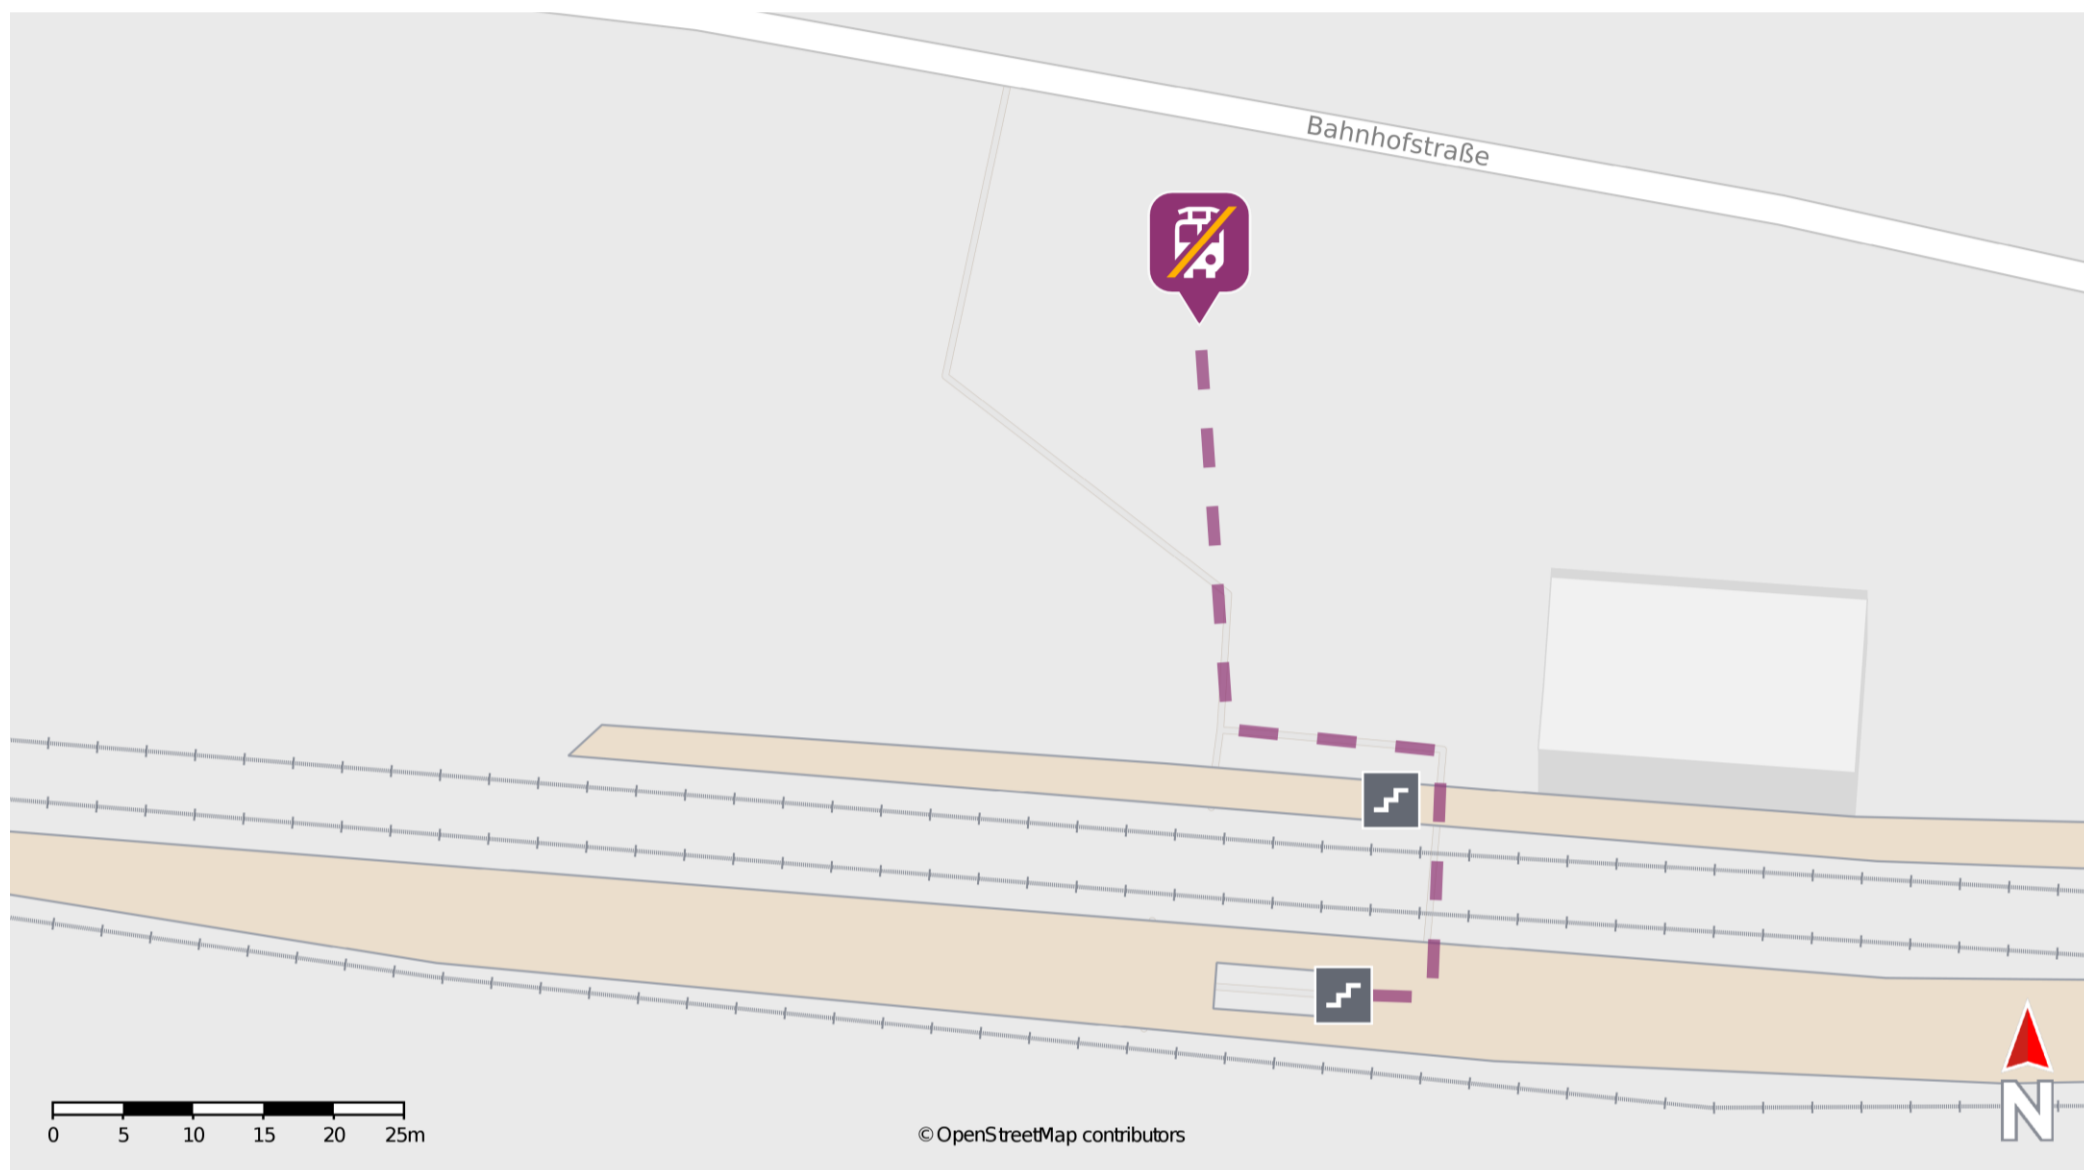

# Umgebungsplan

## Zimmersrode

### Wegbeschreibung Schienenersatzverkehr

Verlassen Sie den Bahnsteig, ggf. durch die Unterführung, und orientieren Sie sich am Bahnhofsvorplatz nach links. Die Ersatzhaltestelle befindet sich in unmittelbarer Nähe zum Bahnhof.

Ersatzhaltestelle