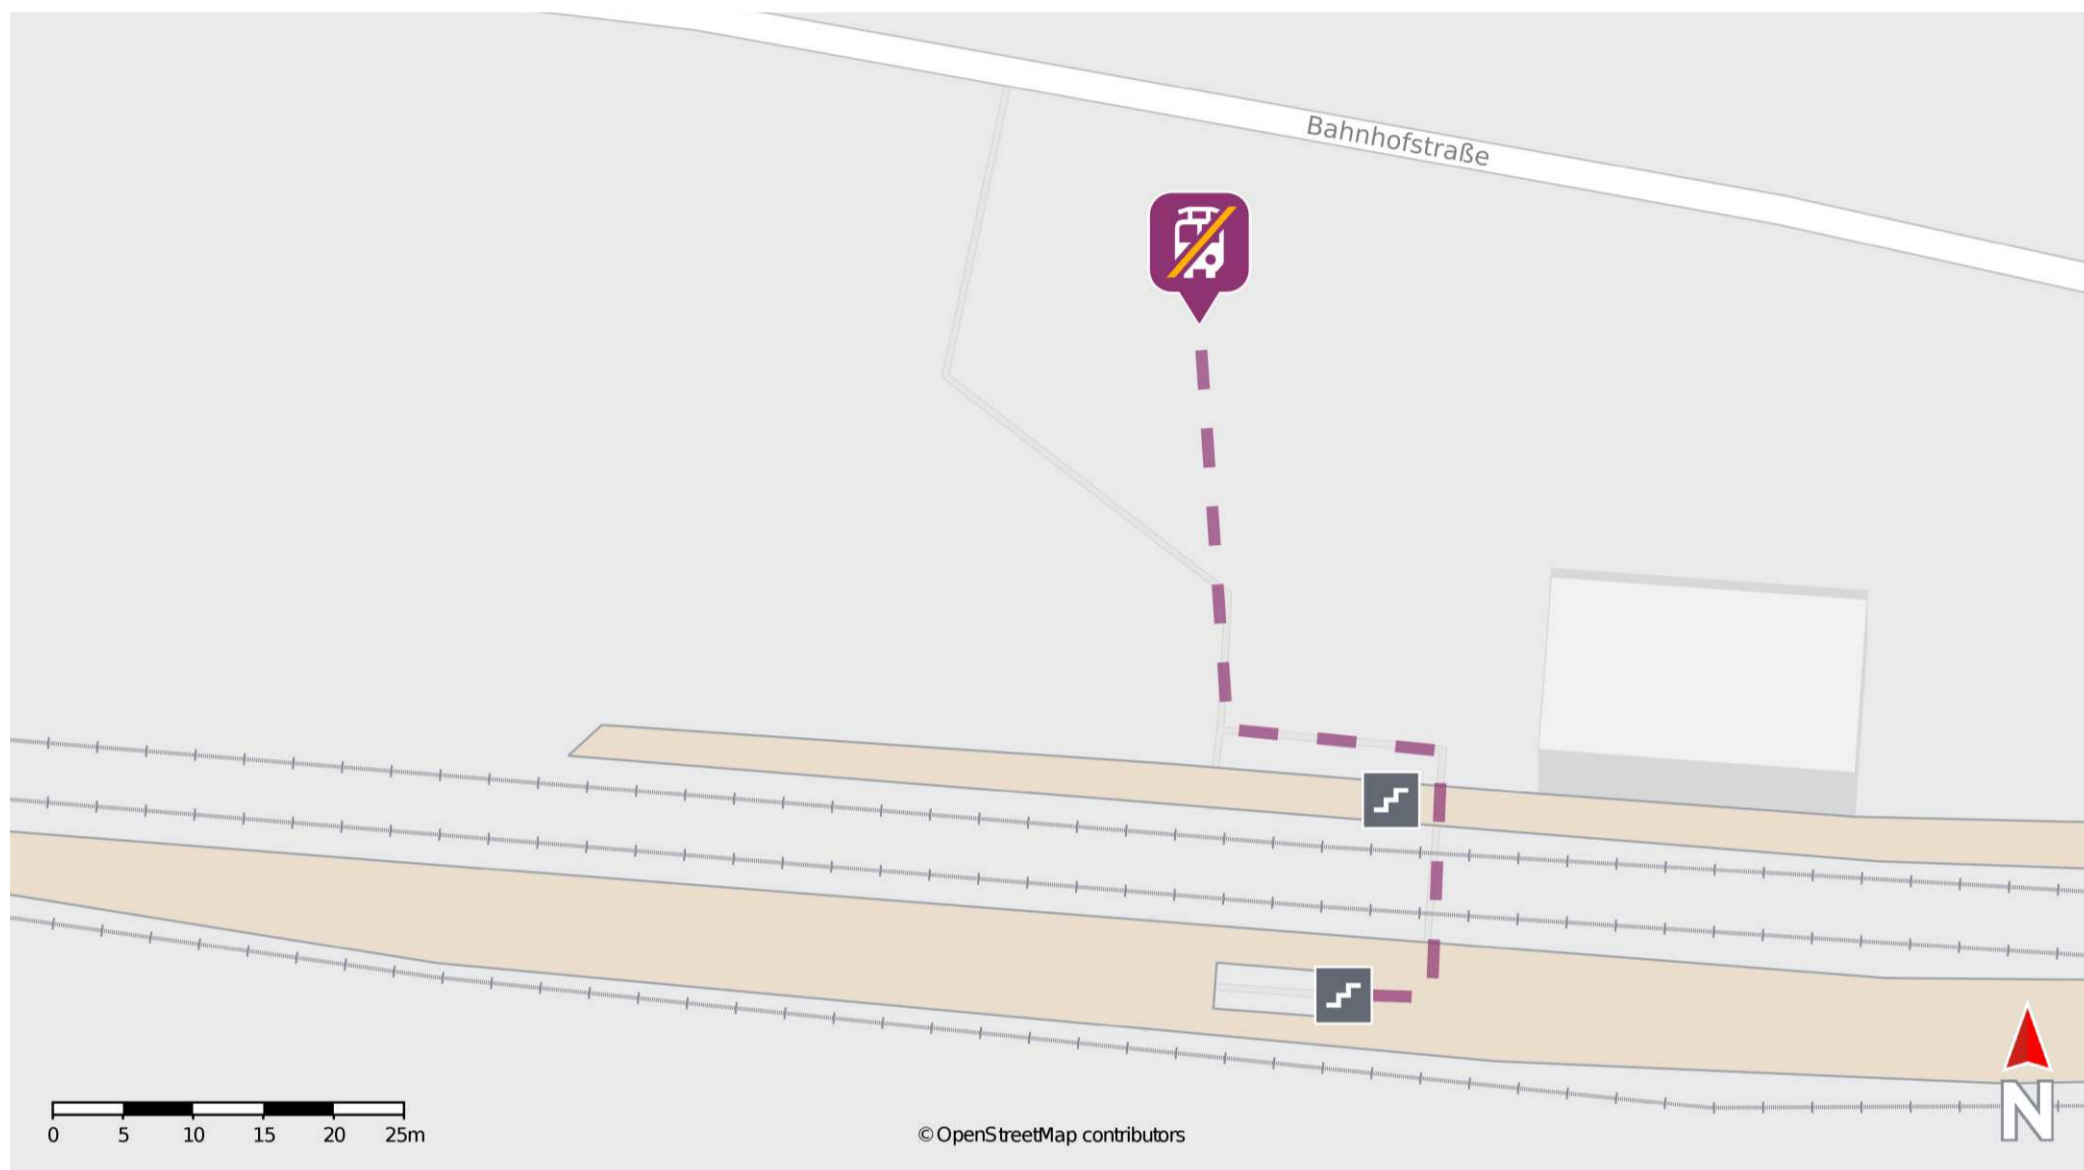

Umgebungsplan

Zimmersrode

Wegbeschreibung Schienenersatzverkehr

Verlassen Sie den Bahnsteig, ggf. durch die Unterführung, und orientieren Sie sich am Bahnhofsvorplatz nach links. Die Ersatzhaltestelle befindet sich in unmittelbarer Nähe zum Bahnhof.

Ersatzhaltestelle