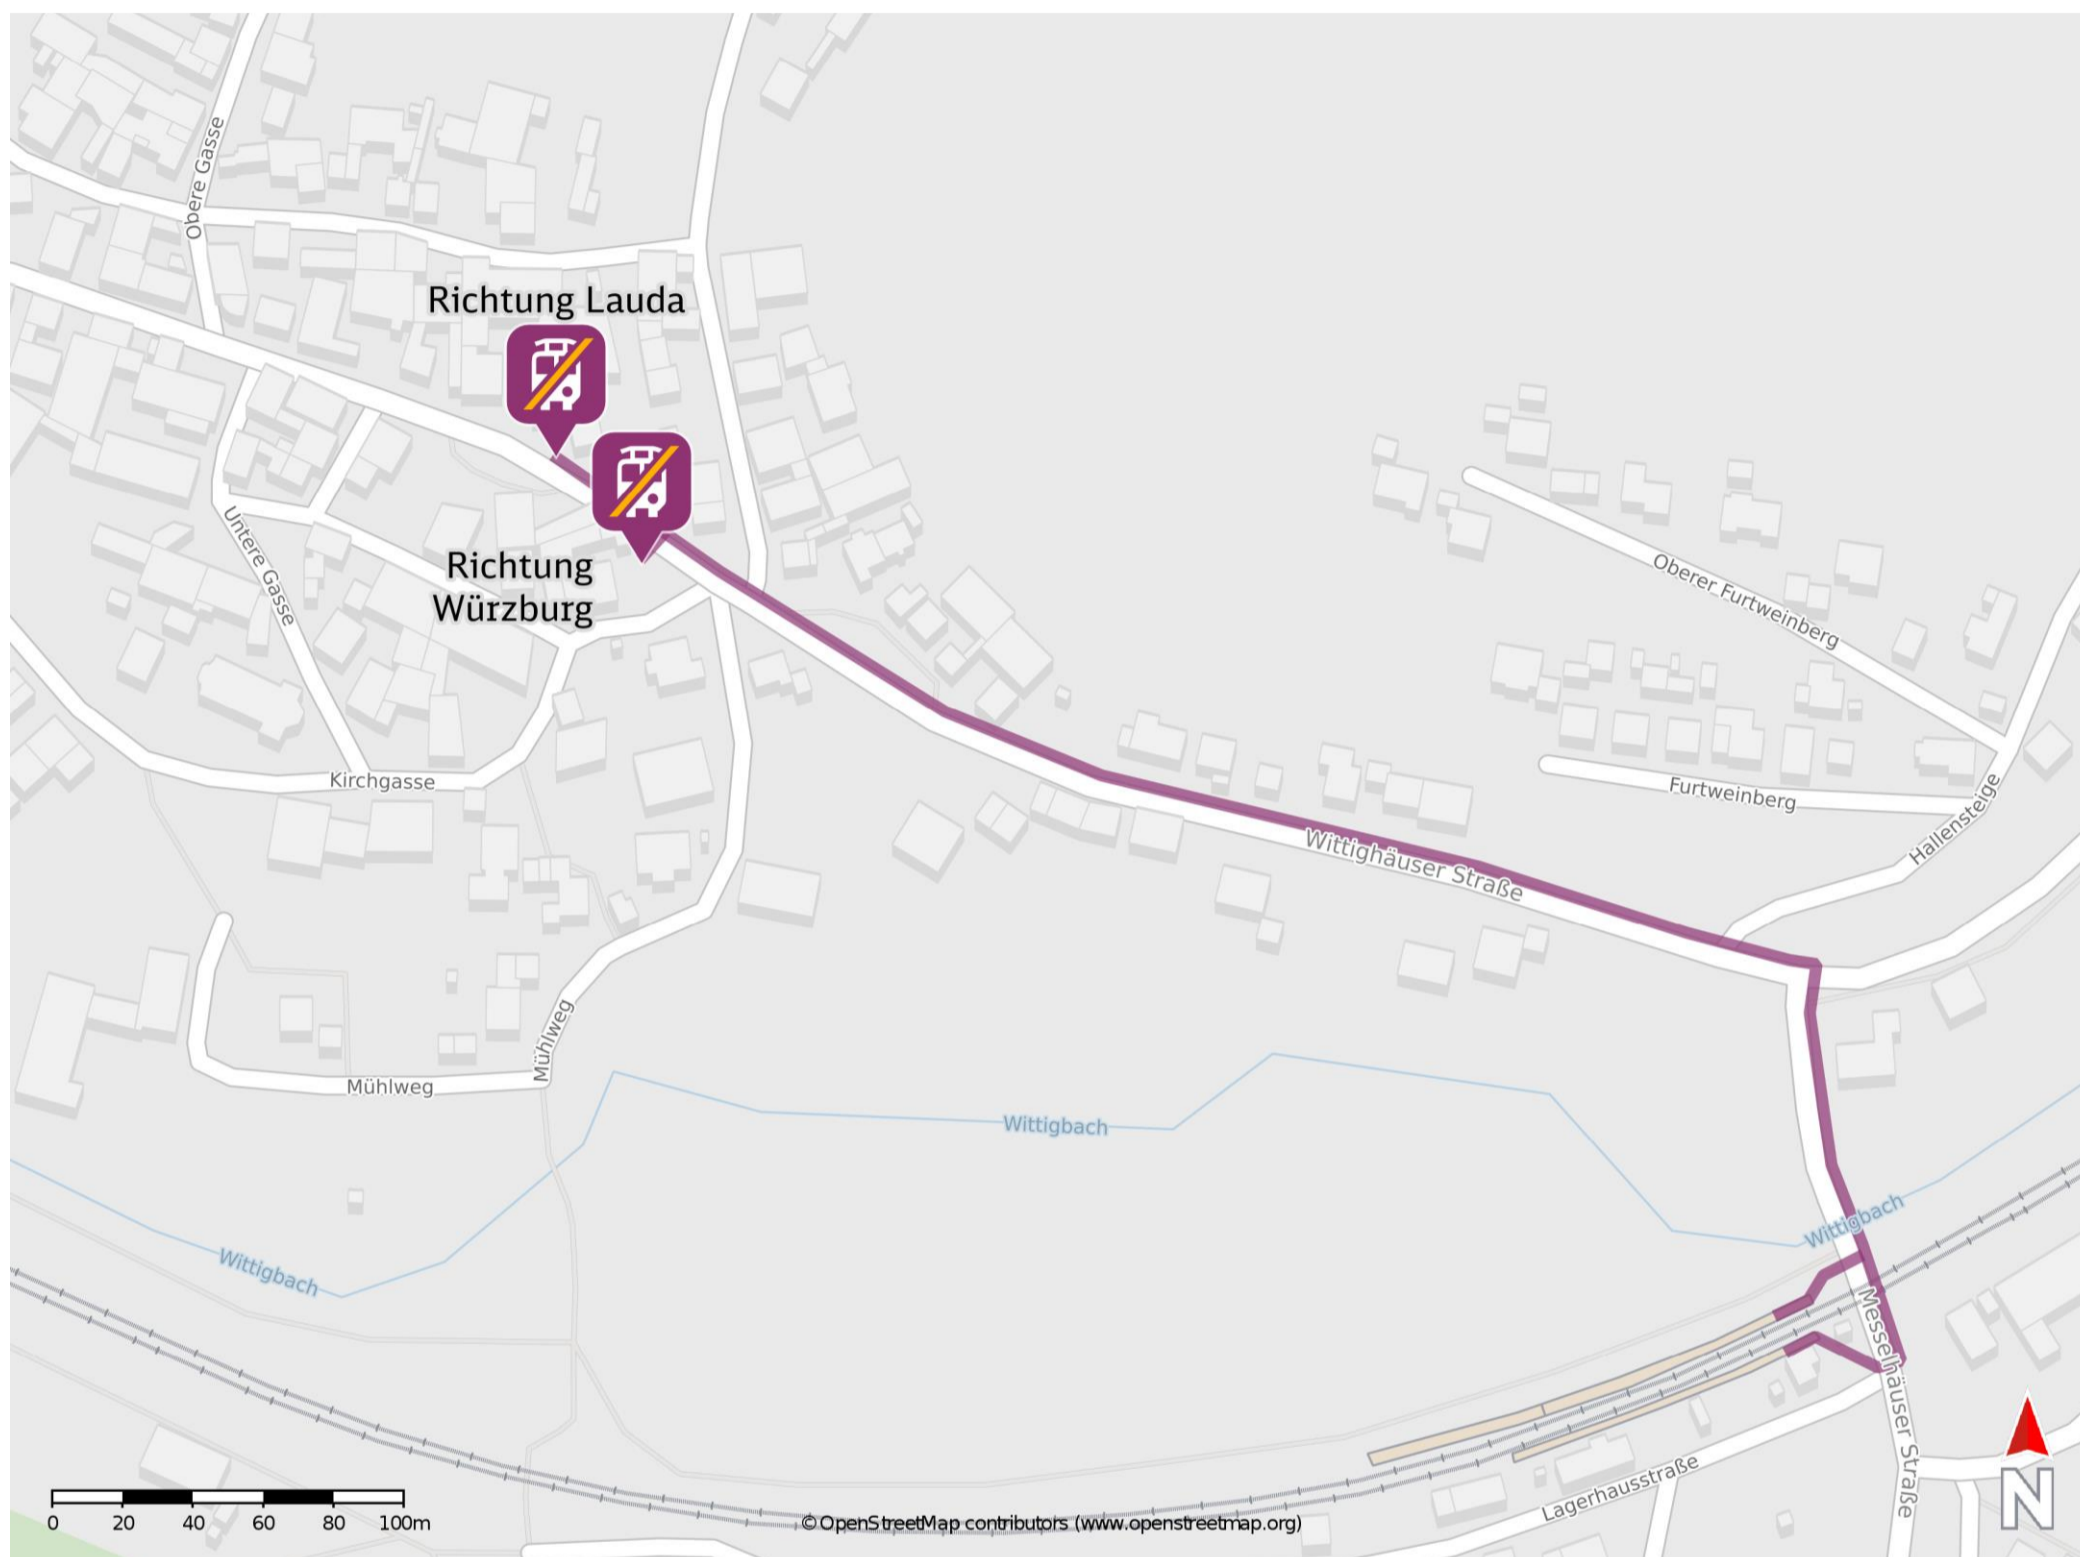

## Zimmern

### Wegbeschreibung Schienenersatzverkehr \*

Verlassen Sie den Bahnsteig und begeben Sie sich an die Messelhäuser Straße. Biegen Sie nach links ab und folgen Sie dem Straßenverlauf bis zur Wittighäuser Straße. Biegen Sie nach links in die Wittighäuser Straße ab und folgen Sie der Straße bis zu den Ersatzhaltestellen. Die Ersatzhaltestellen befinden sich an den Bushaltestellen Zimmern Ort.

Ersatzhaltestelle Richtung Würzburg

Ersatzhaltestelle Richtung Lauda

\* Fahrradmitnahme im Schienenersatzverkehr nur begrenzt möglich.  
Im QR Code sind die Koordinaten der Ersatzhaltestelle hinterlegt.