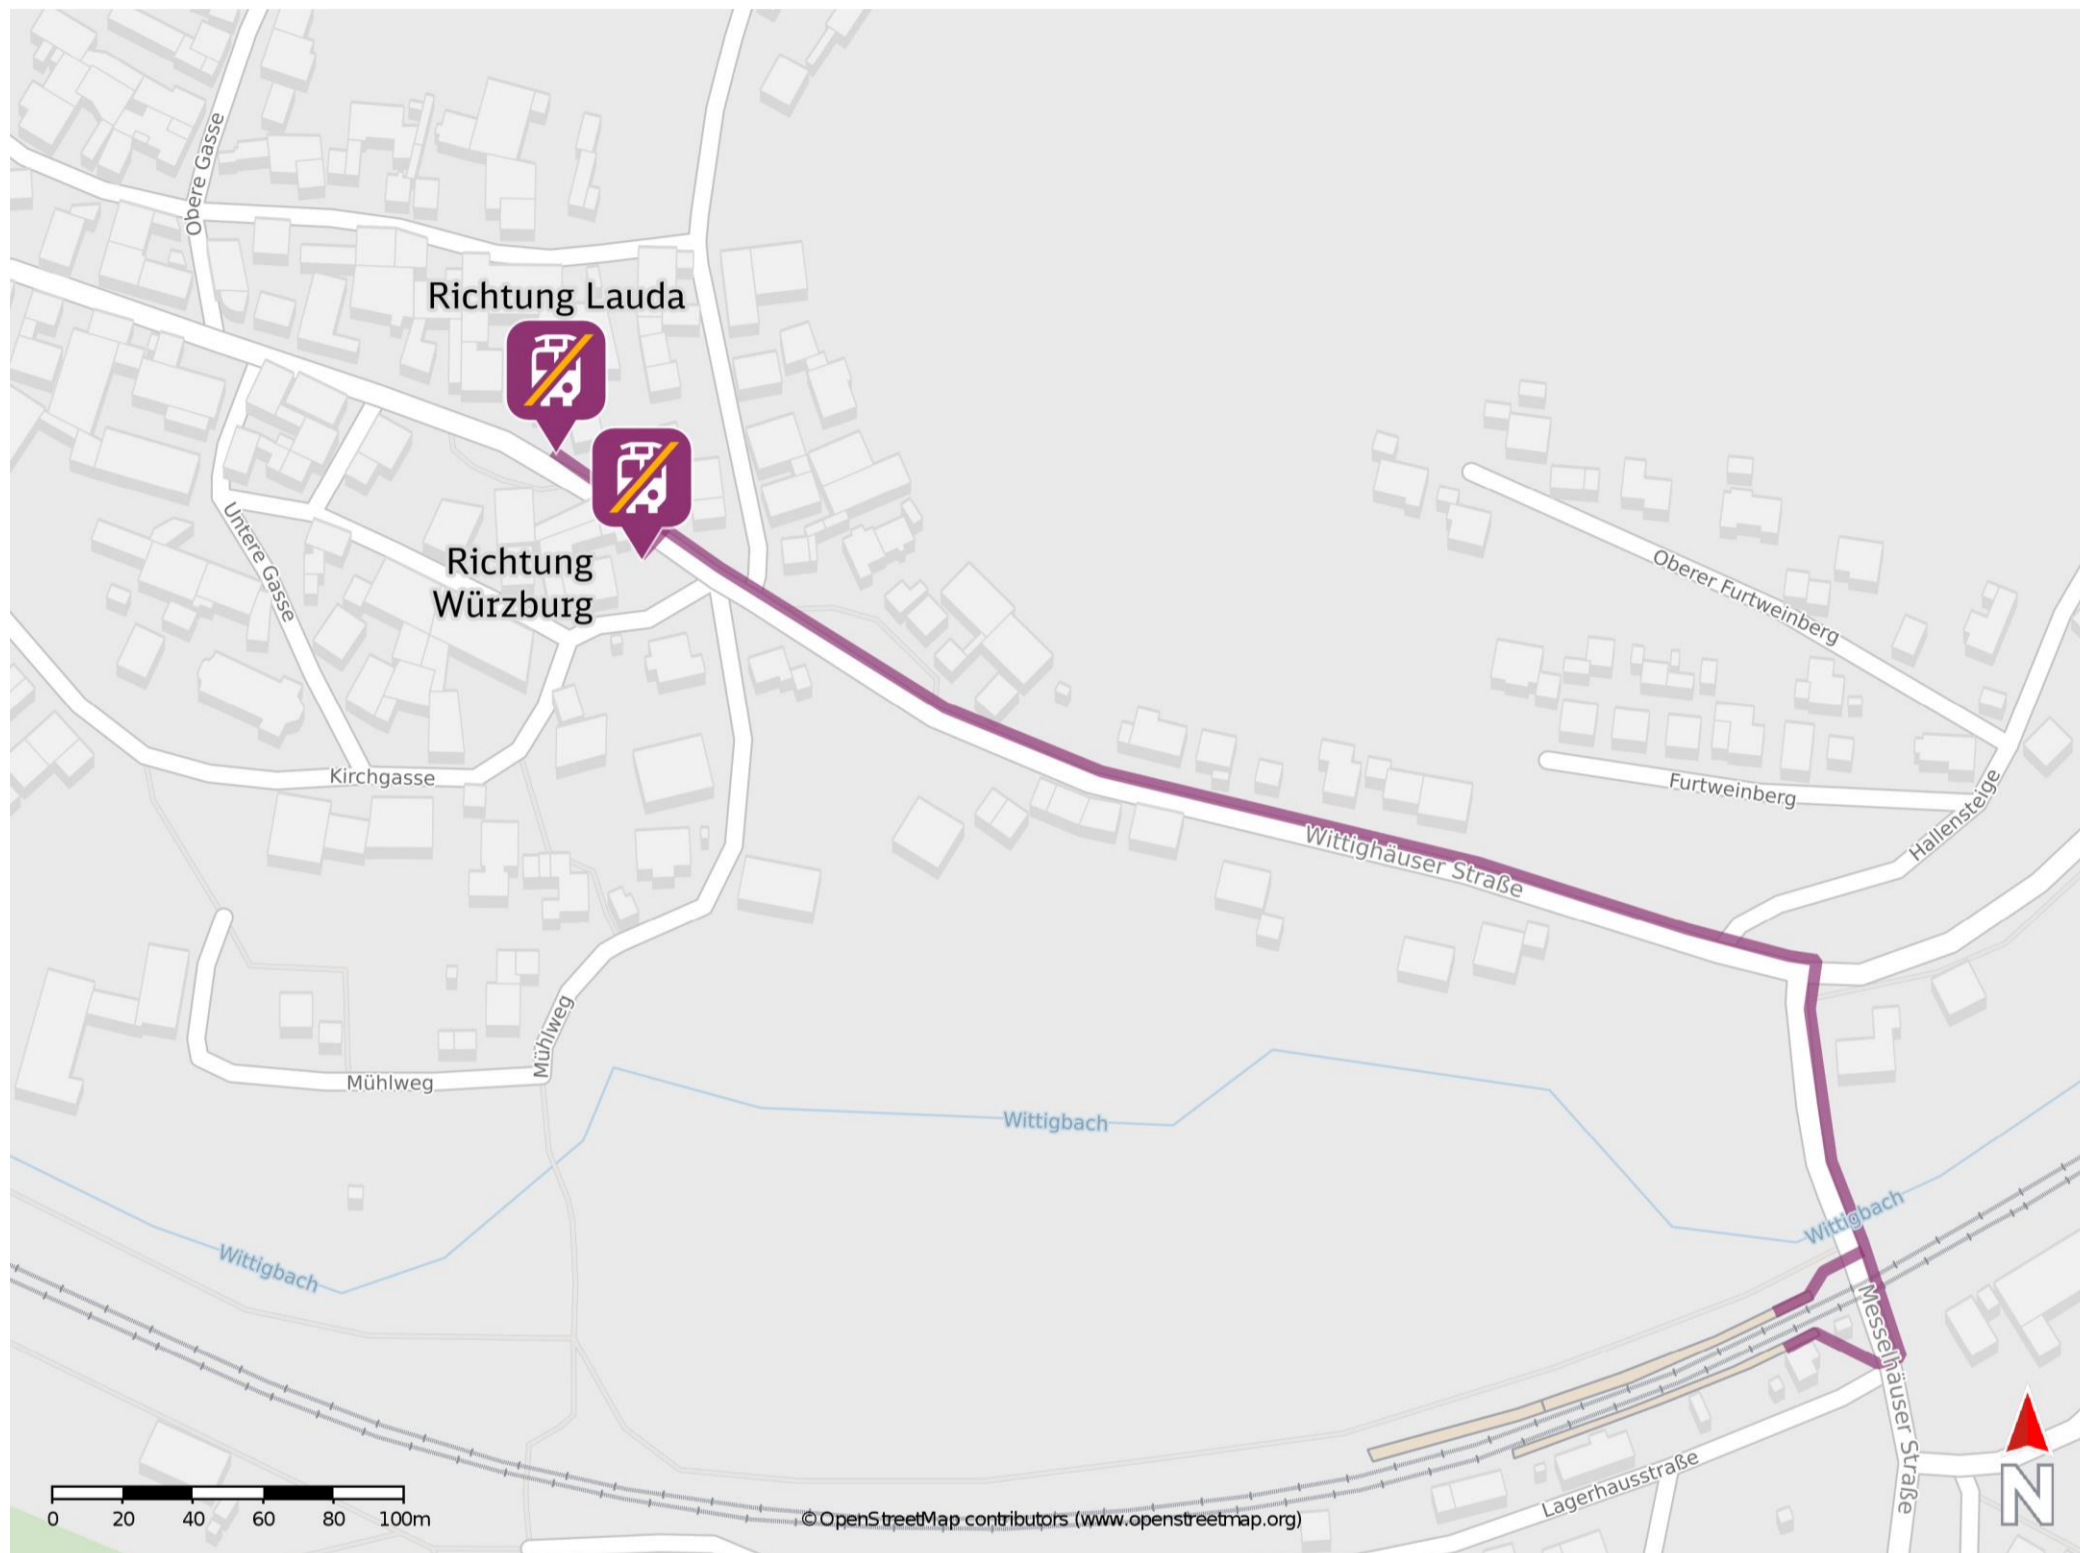

Zimmern

Wegbeschreibung Schienenersatzverkehr *

Verlassen Sie den Bahnsteig und begeben Sie sich an die Messelhäuser Straße. Biegen Sie nach links ab und folgen Sie dem Straßenverlauf bis zur Wittighäuser Straße. Biegen Sie nach links in die Wittighäuser Straße ab und folgen Sie der Straße bis zu den Ersatzhaltestellen. Die Ersatzhaltestellen befinden sich an den Bushaltestellen Zimmern Ort.

Ersatzhaltestelle Richtung Würzburg

Ersatzhaltestelle Richtung Lauda

* Fahrradmitnahme im Schienenersatzverkehr nur begrenzt möglich.
Im QR Code sind die Koordinaten der Ersatzhaltestelle hinterlegt.

— barrierefrei
— nicht barrierefrei