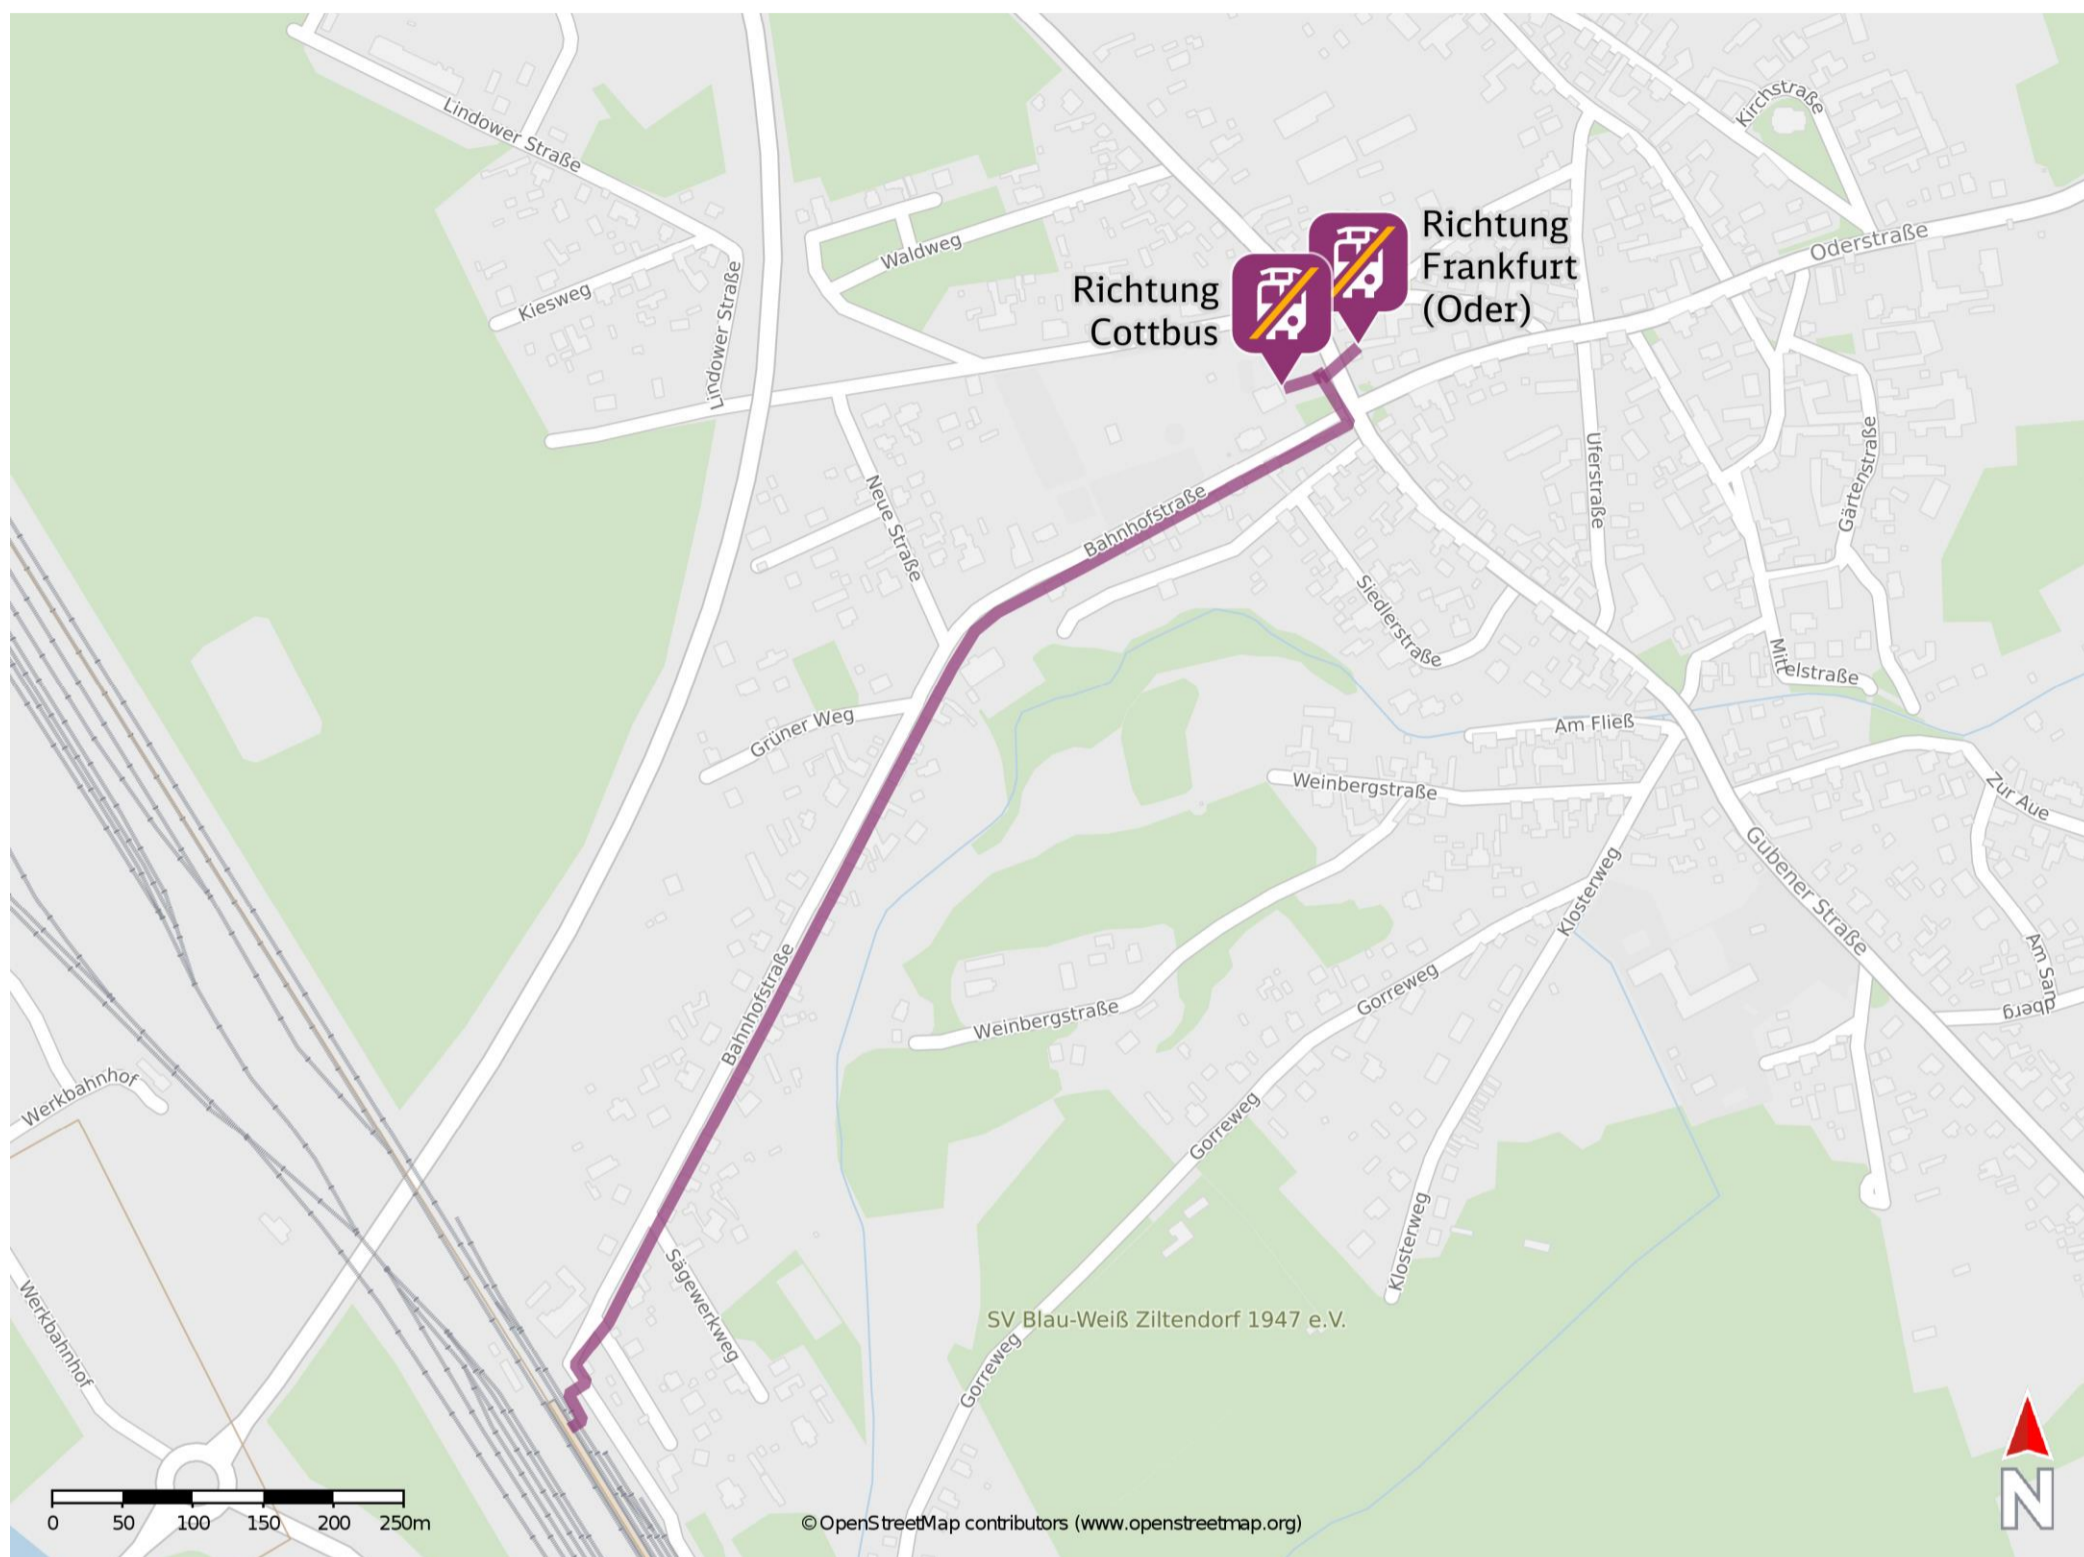

Ziltendorf

Wegbeschreibung Schienenersatzverkehr *

Verlassen Sie den Bahnsteig und begeben Sie sich an die Bahnhofstraße. Orientieren Sie sich nach rechts und folgen Sie der Straße für ca. 900m bis zur Kreuzung Bahnhofstraße/ Frankfurter Straße. Biegen Sie nach links ab und begeben Sie sich an die Ersatzhaltestellen. Die jeweilige Ersatzhaltestelle befindet sich an der Bushaltestelle Ziltendorf, Kreuzung.

Ersatzhaltestelle Richtung Cottbus

Ersatzhaltestelle Richtung Frankfurt(Oder)

* Fahrradmitnahme im Schienenersatzverkehr nur begrenzt möglich. Im QR Code sind die Koordinaten der Ersatzhaltestelle hinterlegt.