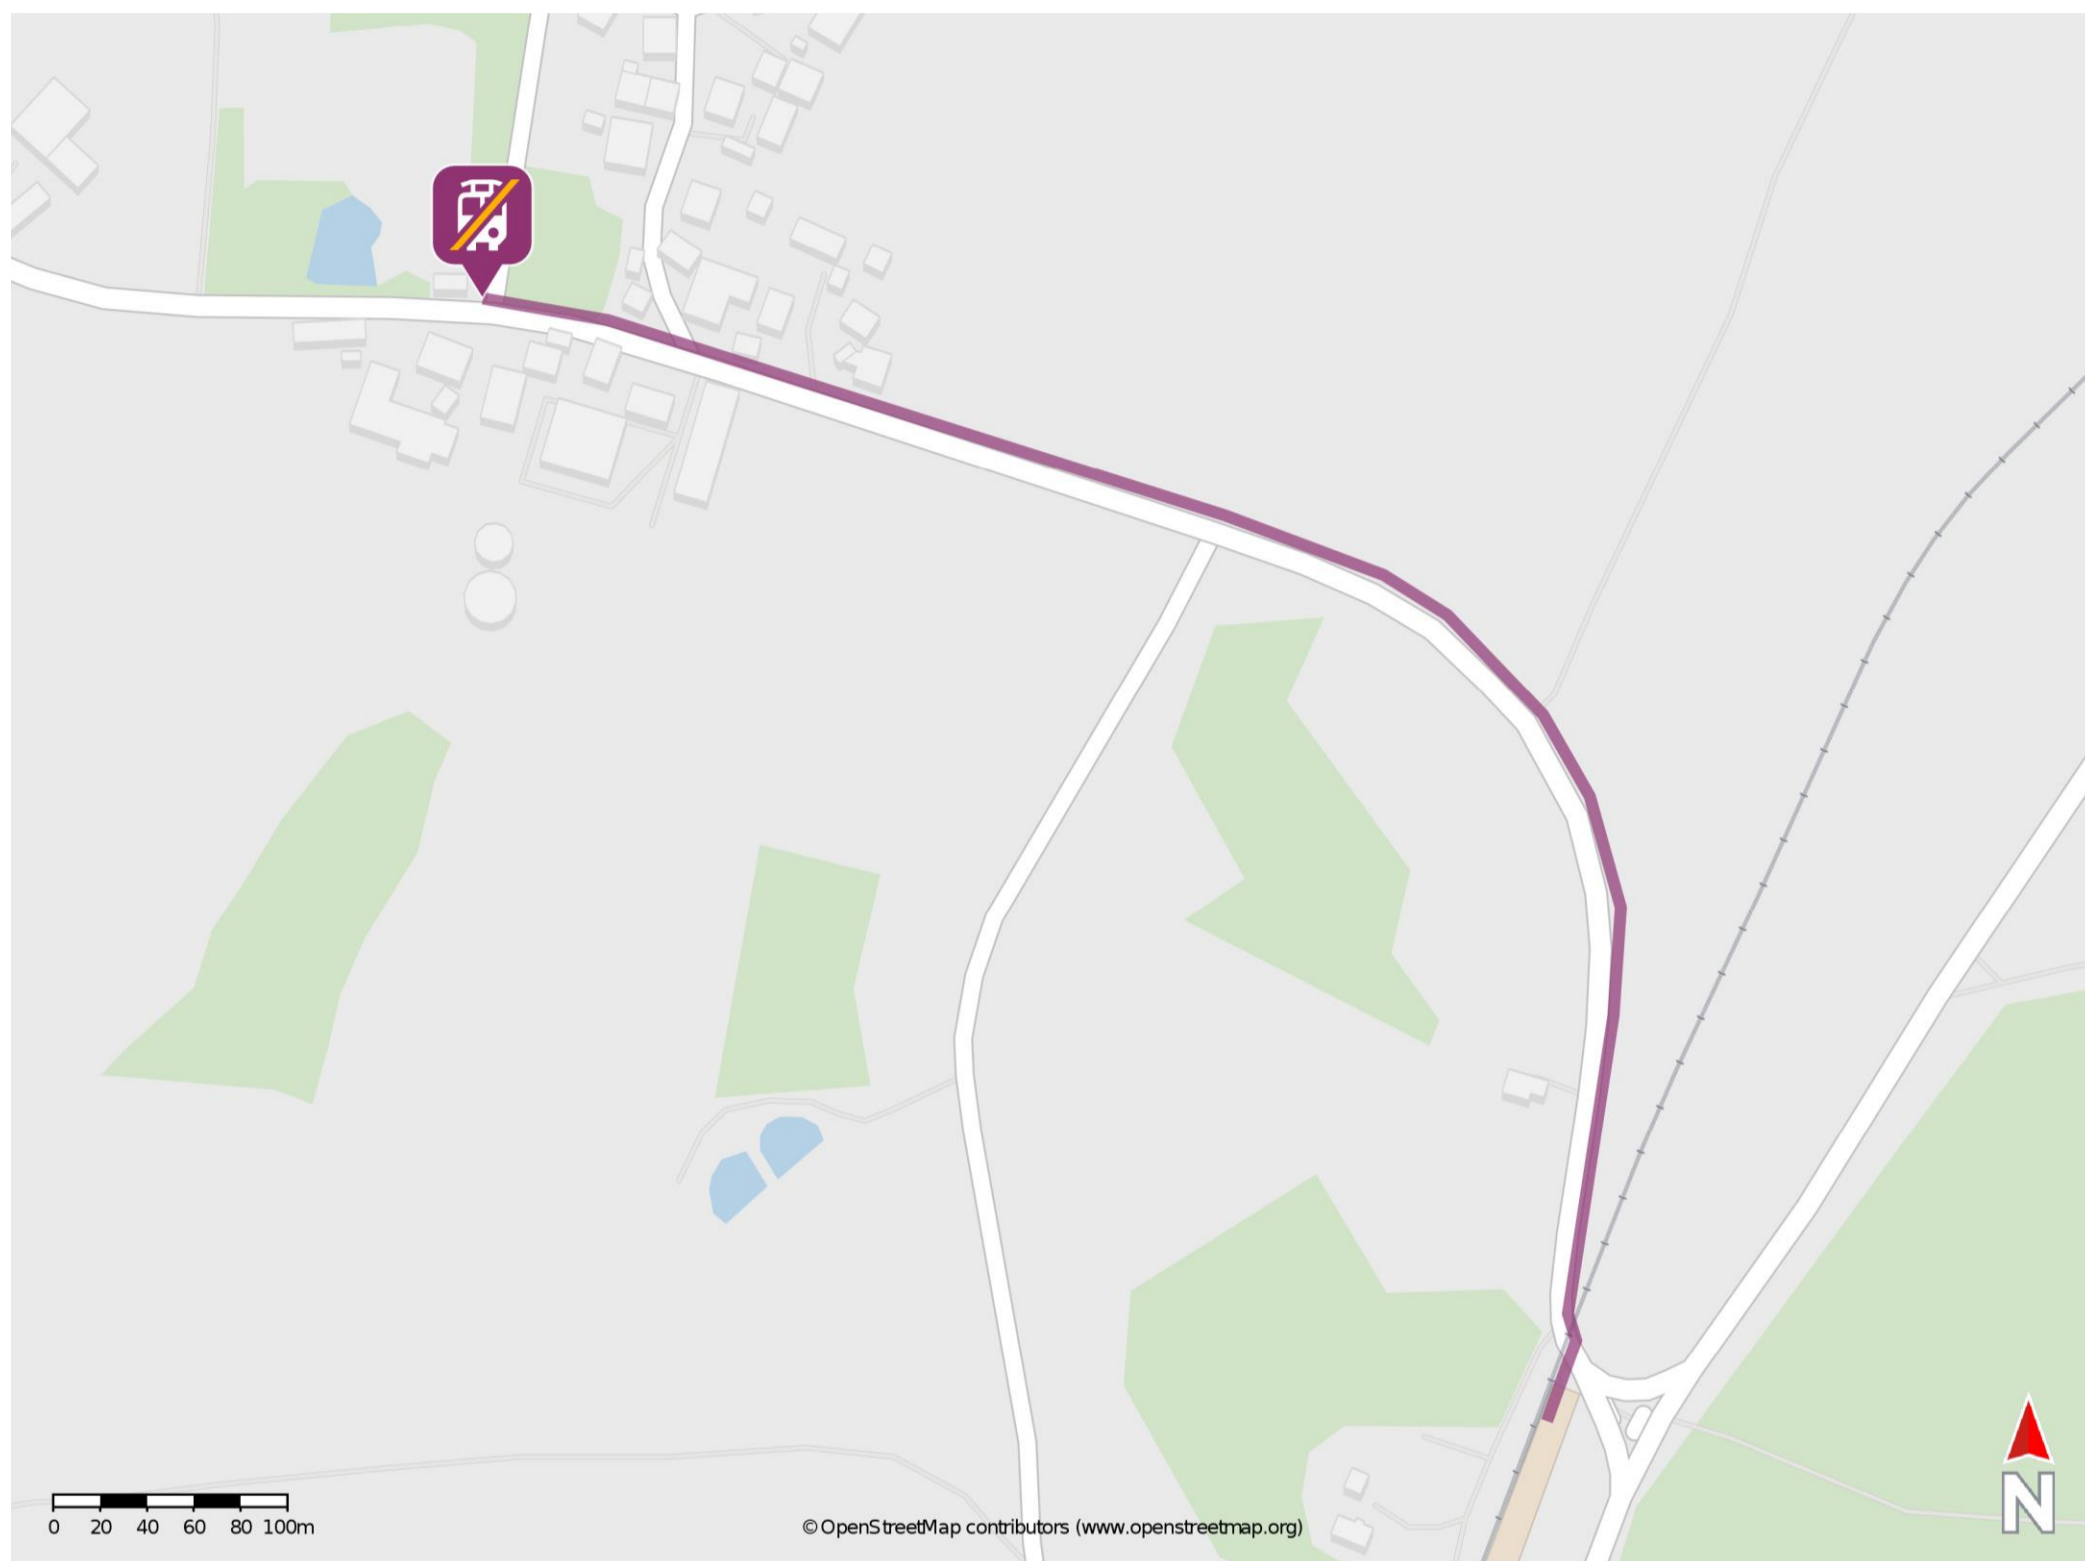

Umgebungsplan

Zillendorf

Wegbeschreibung Schienenersatzverkehr *

Verlassen Sie den Bahnsteig und begeben Sie sich an die Straße. Biegen Sie nach links ab und folgen Sie dem Straßenverlauf ca.950 m. Die Ersatzhaltestelle befindet sich an der Bushaltestelle.

*Fahrradmitnahme im Schienenersatzverkehr nur begrenzt, teilweise gar nicht möglich. Bitte informieren Sie sich bei dem von Ihnen genutzten Eisenbahnverkehrsunternehmen. Im QR Code sind die Koordinaten der Ersatzhaltestelle hinterlegt.