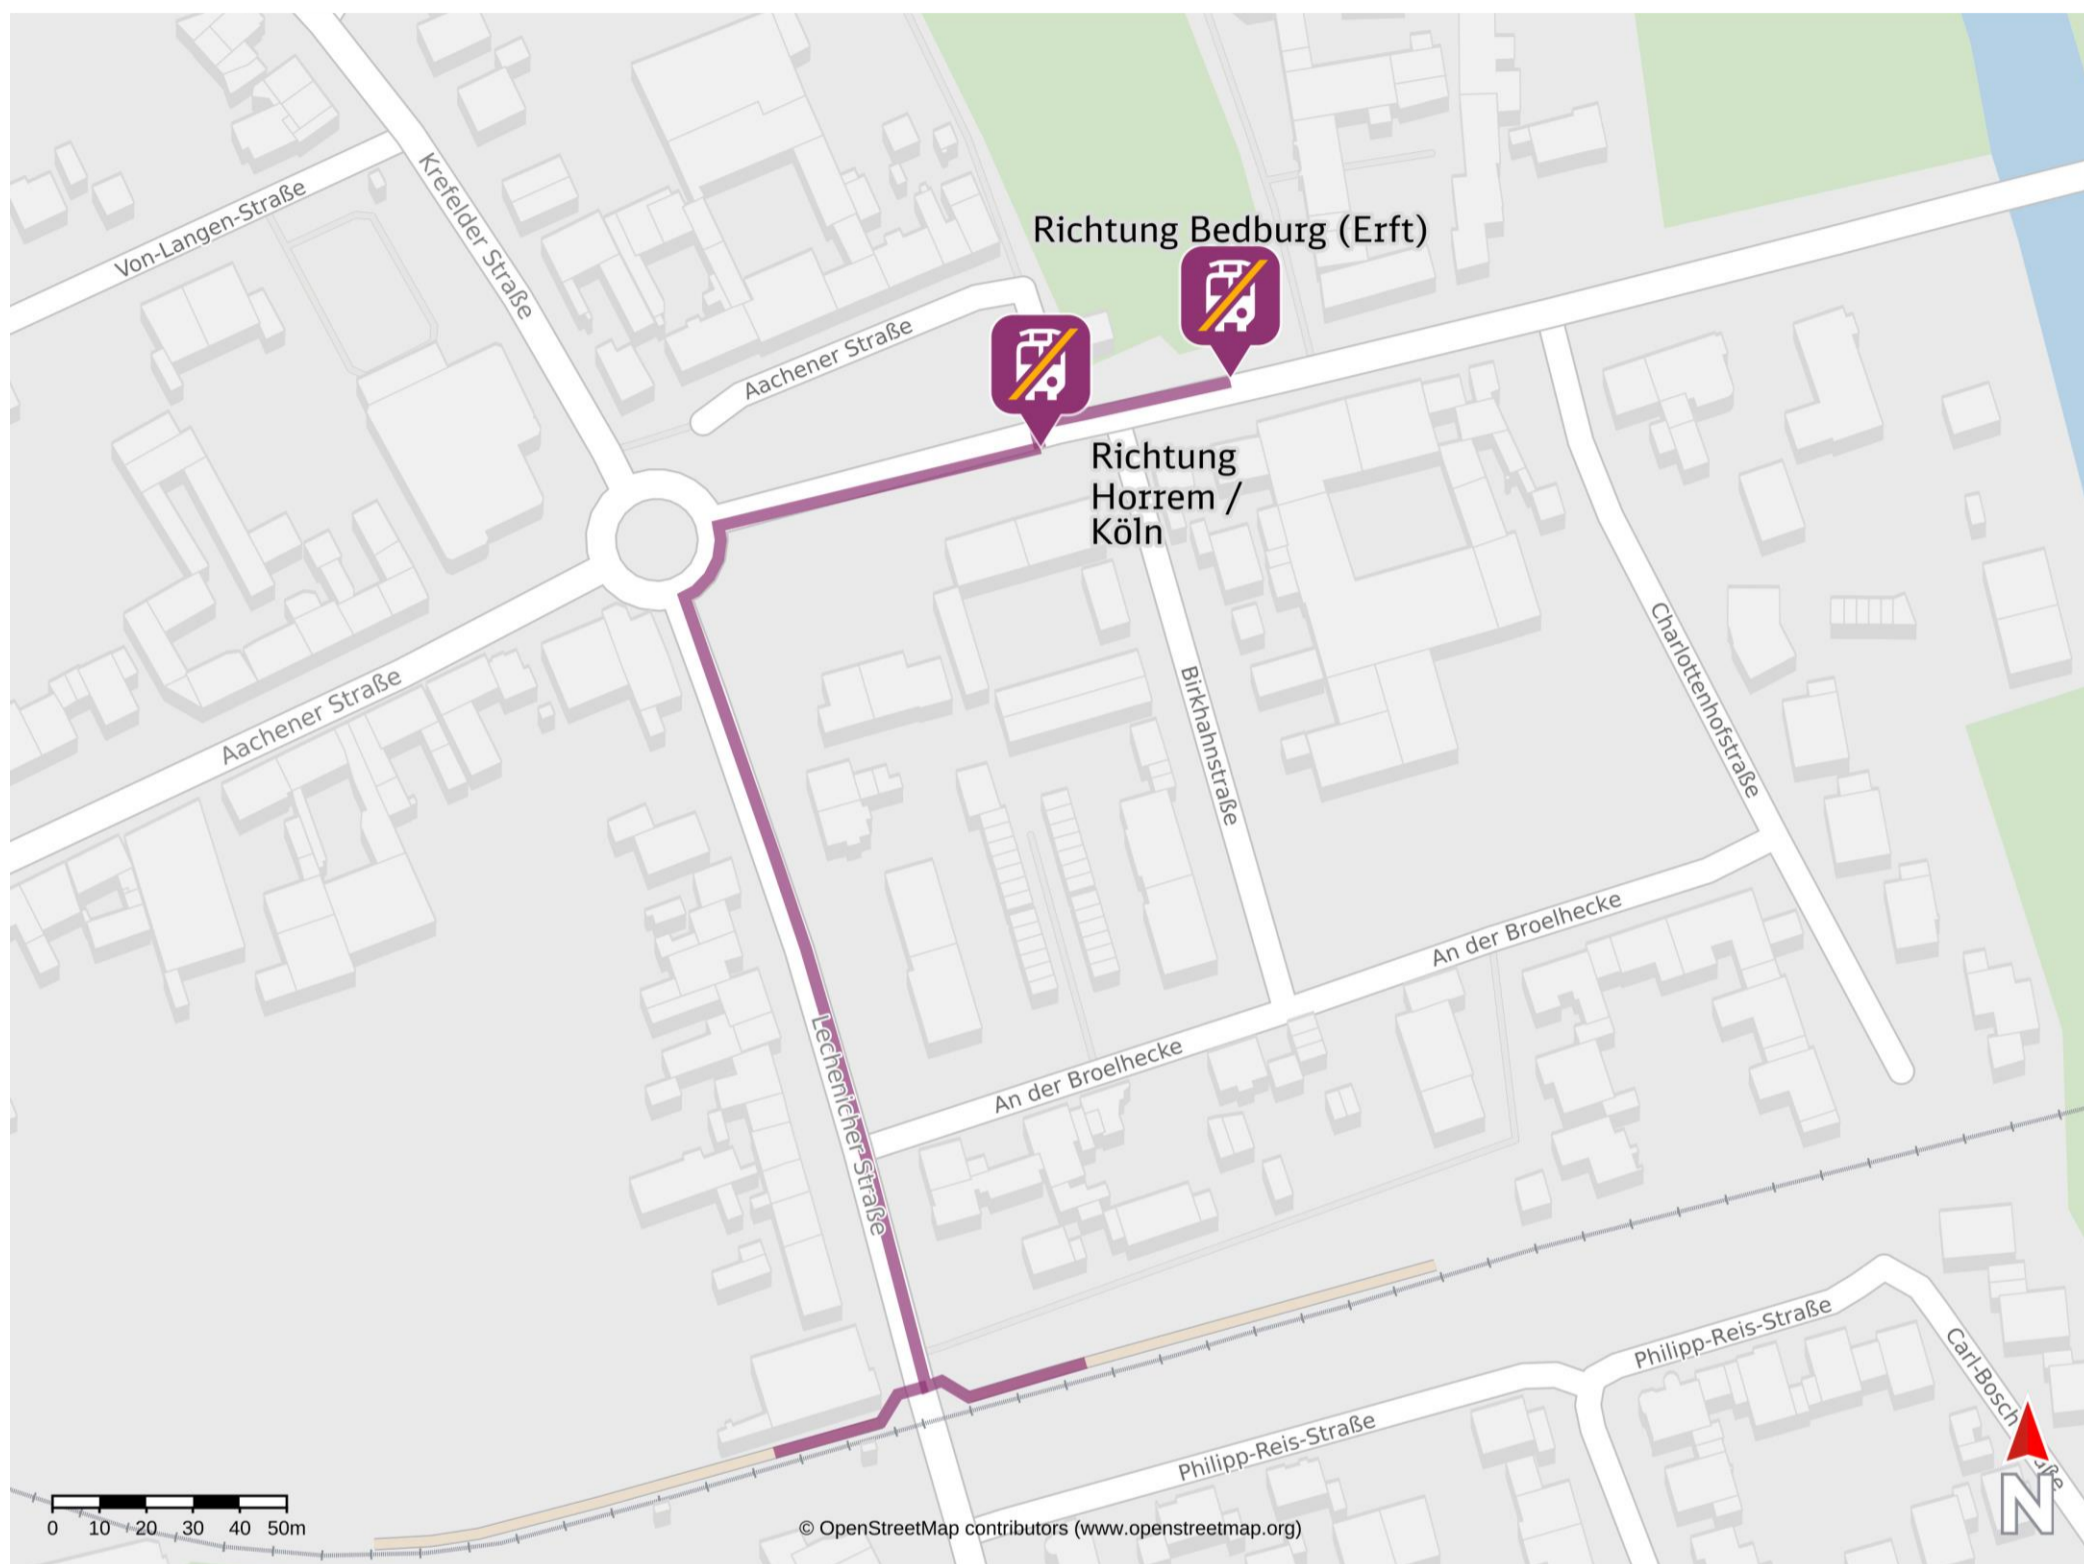

Umgebungsplan

Zieverich

Wegbeschreibung Schienenersatzverkehr *

Verlassen Sie den Bahnsteig und begeben Sie sich an die Lechenicher Straße. Biegen Sie nach links bzw. nach rechts in die Lechenicher Straße ab. Folgen Sie dem Straßenverlauf bis zur Aachener Straße. Biegen Sie nach rechts auf die Aachener Straße ab. Folgen Sie der Aachener Straße bis zu den Ersatzhaltestellen.

Ersatzhaltestelle Richtung
Bedburg (Erf)

Ersatzhaltestelle Richtung
Horrem / Köln

*Fahrradmitnahme im Schienenersatzverkehr nur begrenzt, teilweise gar nicht möglich. Bitte informieren Sie sich bei dem von Ihnen genutzten Eisenbahnverkehrsunternehmen. Im QR Code sind die Koordinaten der Ersatzhaltestelle hinterlegt.