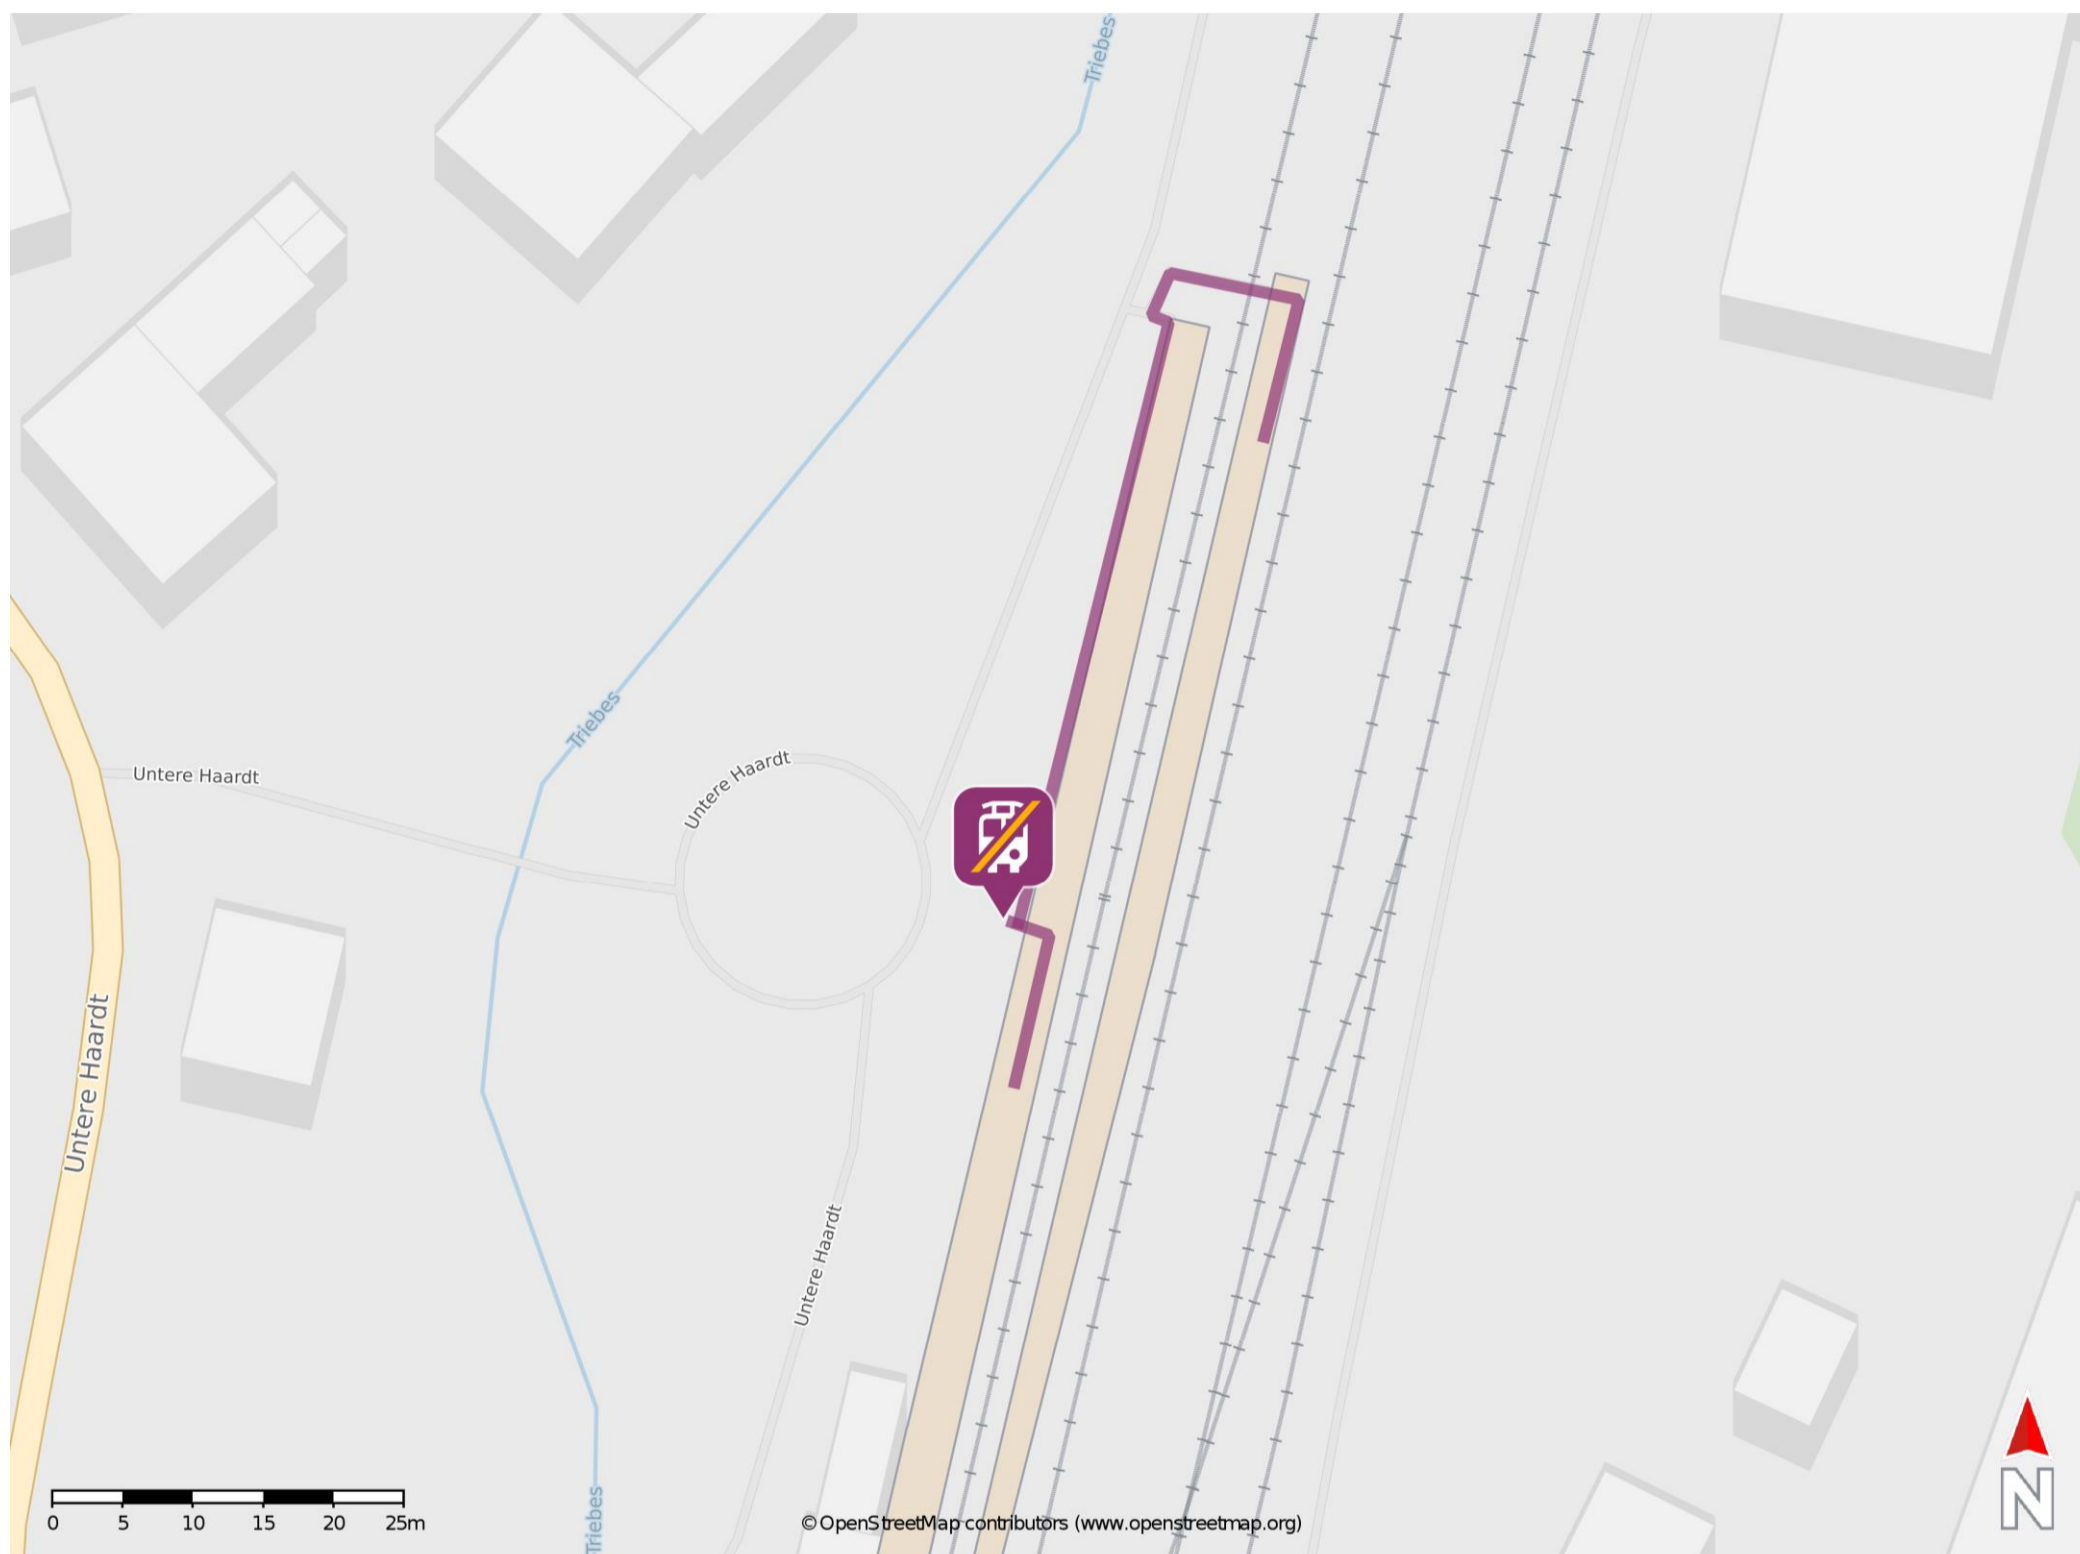

## Zeulenroda unt Bf

### Wegbeschreibung Schienenersatzverkehr \*

Verlassen Sie den Bahnsteig und begeben Sie sich an die Ersatzhaltestelle. Die Ersatzhaltestelle befindet sich in unmittelbarer Nähe zu Gleis 1 an der Haltestelle Zeulenroda unterer Bahnhof.

\* Fahrradmitnahme im Schienenersatzverkehr nur begrenzt möglich.  
Im QR Code sind die Koordinaten der Ersatzhaltestelle hinterlegt.

— barrierefrei  
— nicht barrierefrei