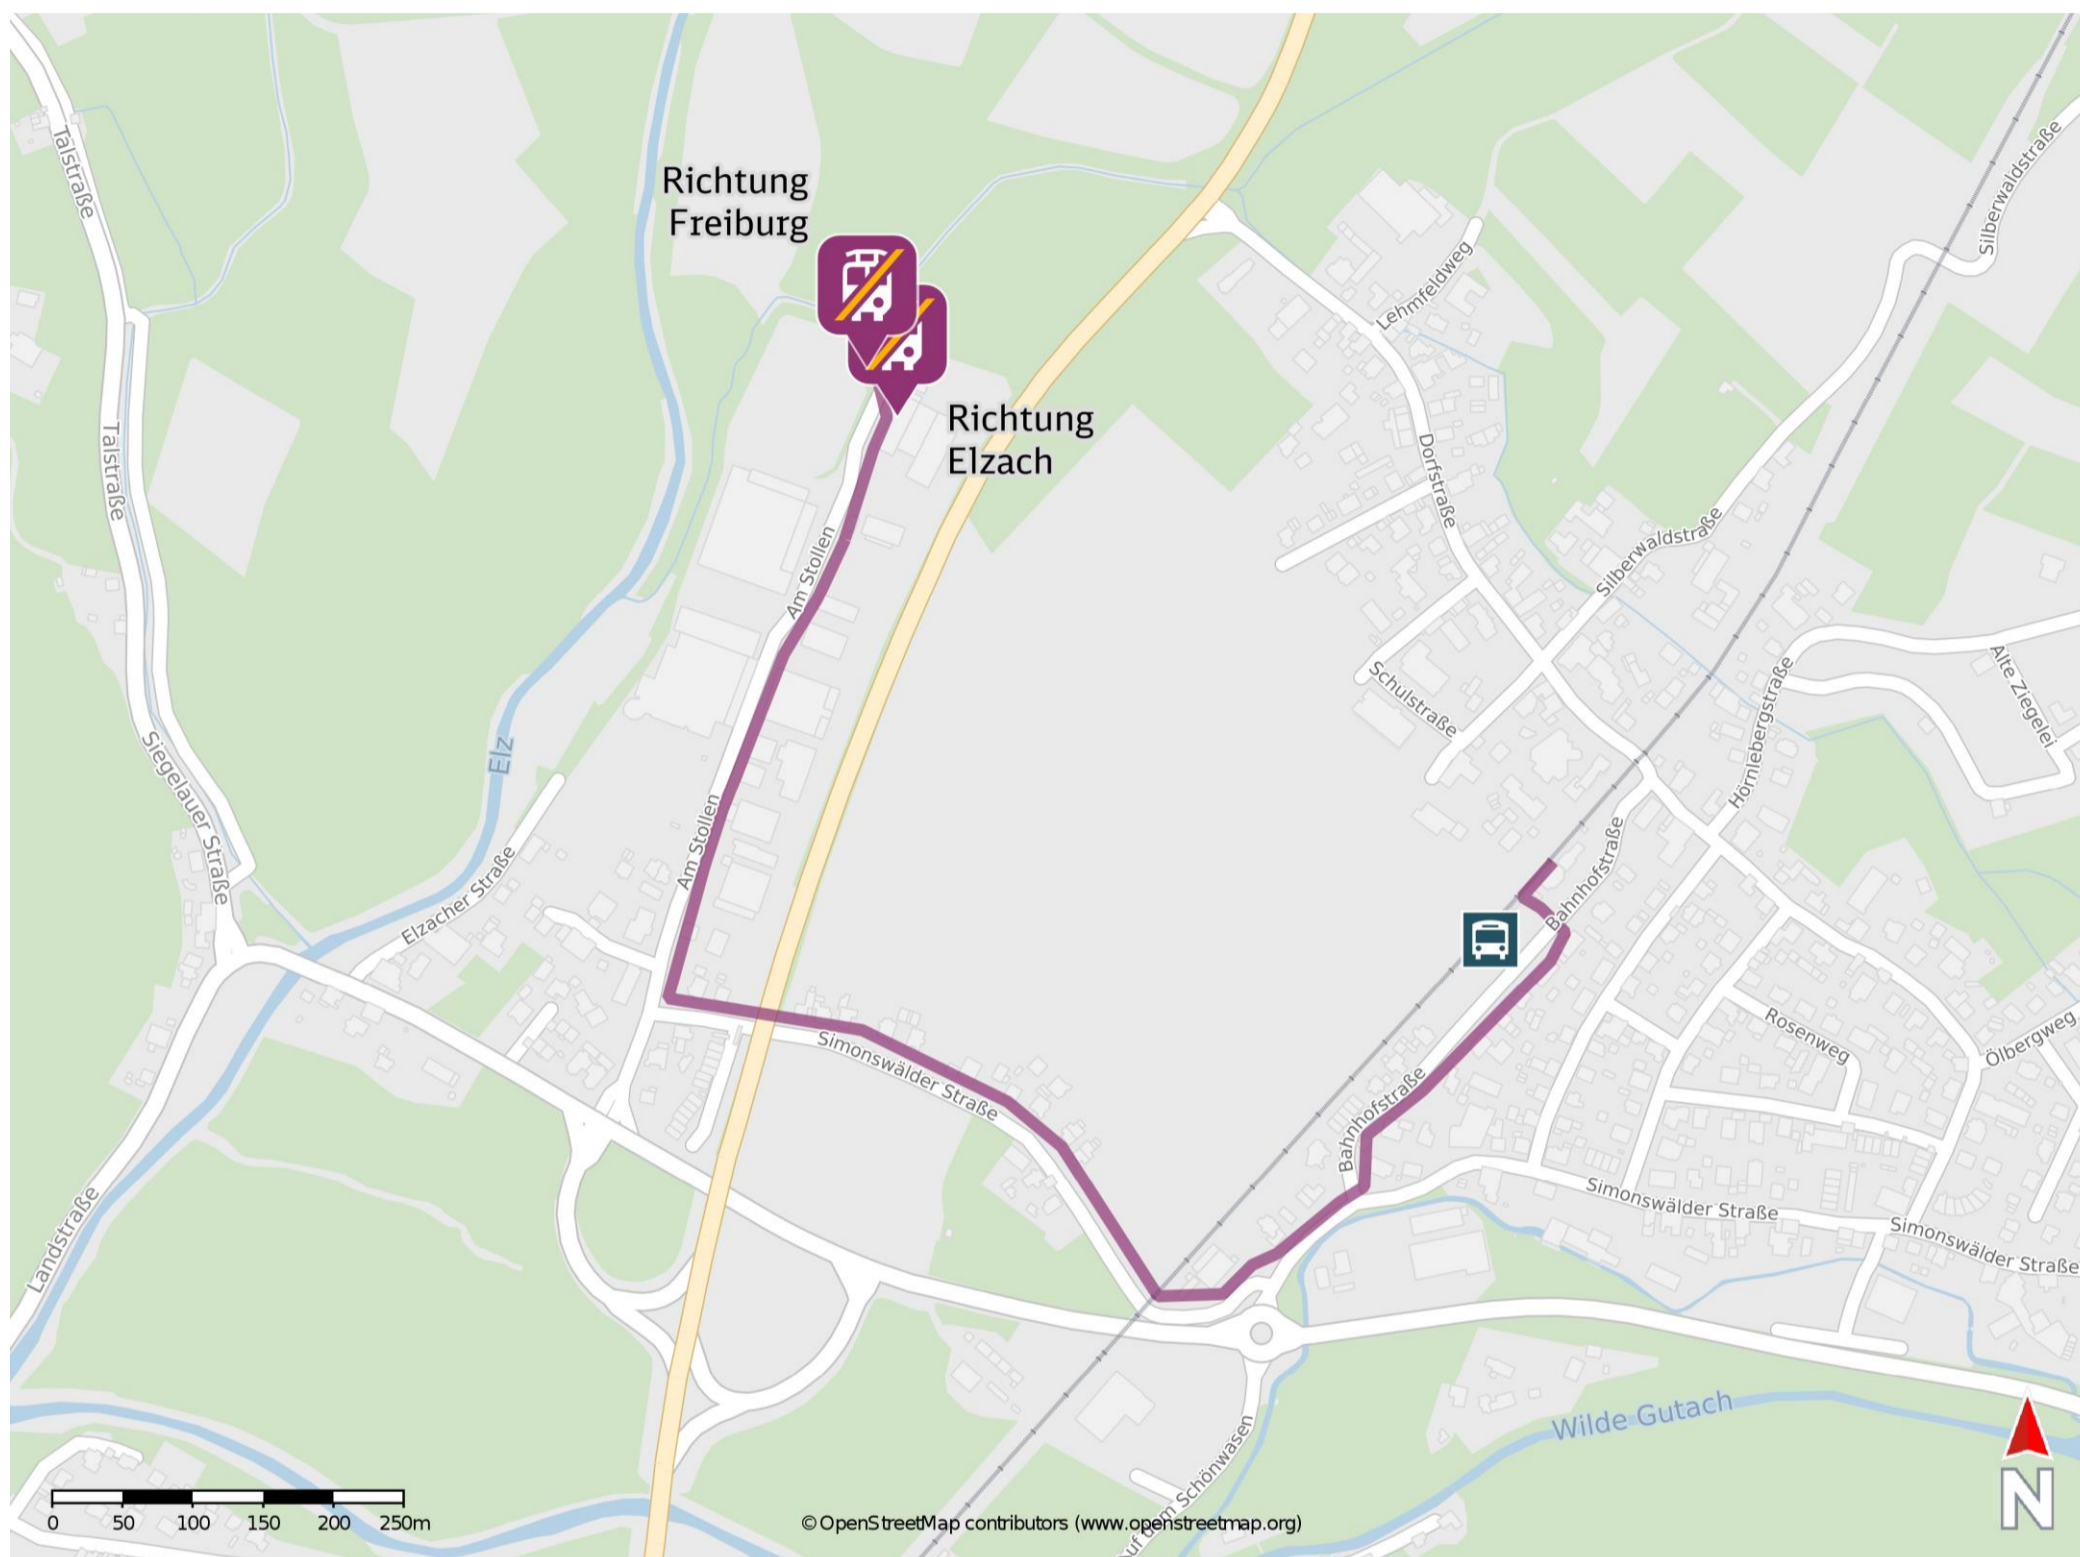

Bleibach

Wegbeschreibung Schienenersatzverkehr *

Verlassen Sie den Bahnsteig und begeben Sie sich an die Bahnhofstraße. Biegen Sie nach rechts ab und folgen Sie der Straße bis zur Simonswälder Straße. Biegen Sie nach rechts ab und folgen Sie der Simonswälder Straße ca. 600 m bis zu der Straße Am Stollen. Biegen Sie nach rechts ab und folgen Sie der Straße ca. 400 m bis zur jeweiligen Ersatzhaltestelle.

Ersatzhaltestelle Richtung Elzach

Ersatzhaltestelle Richtung Freiburg

* Fahrradmitnahme im Schienenersatzverkehr nur begrenzt möglich. Im QR Code sind die Koordinaten der Ersatzhaltestelle hinterlegt.

— barrierefrei
- - nicht barrierefrei