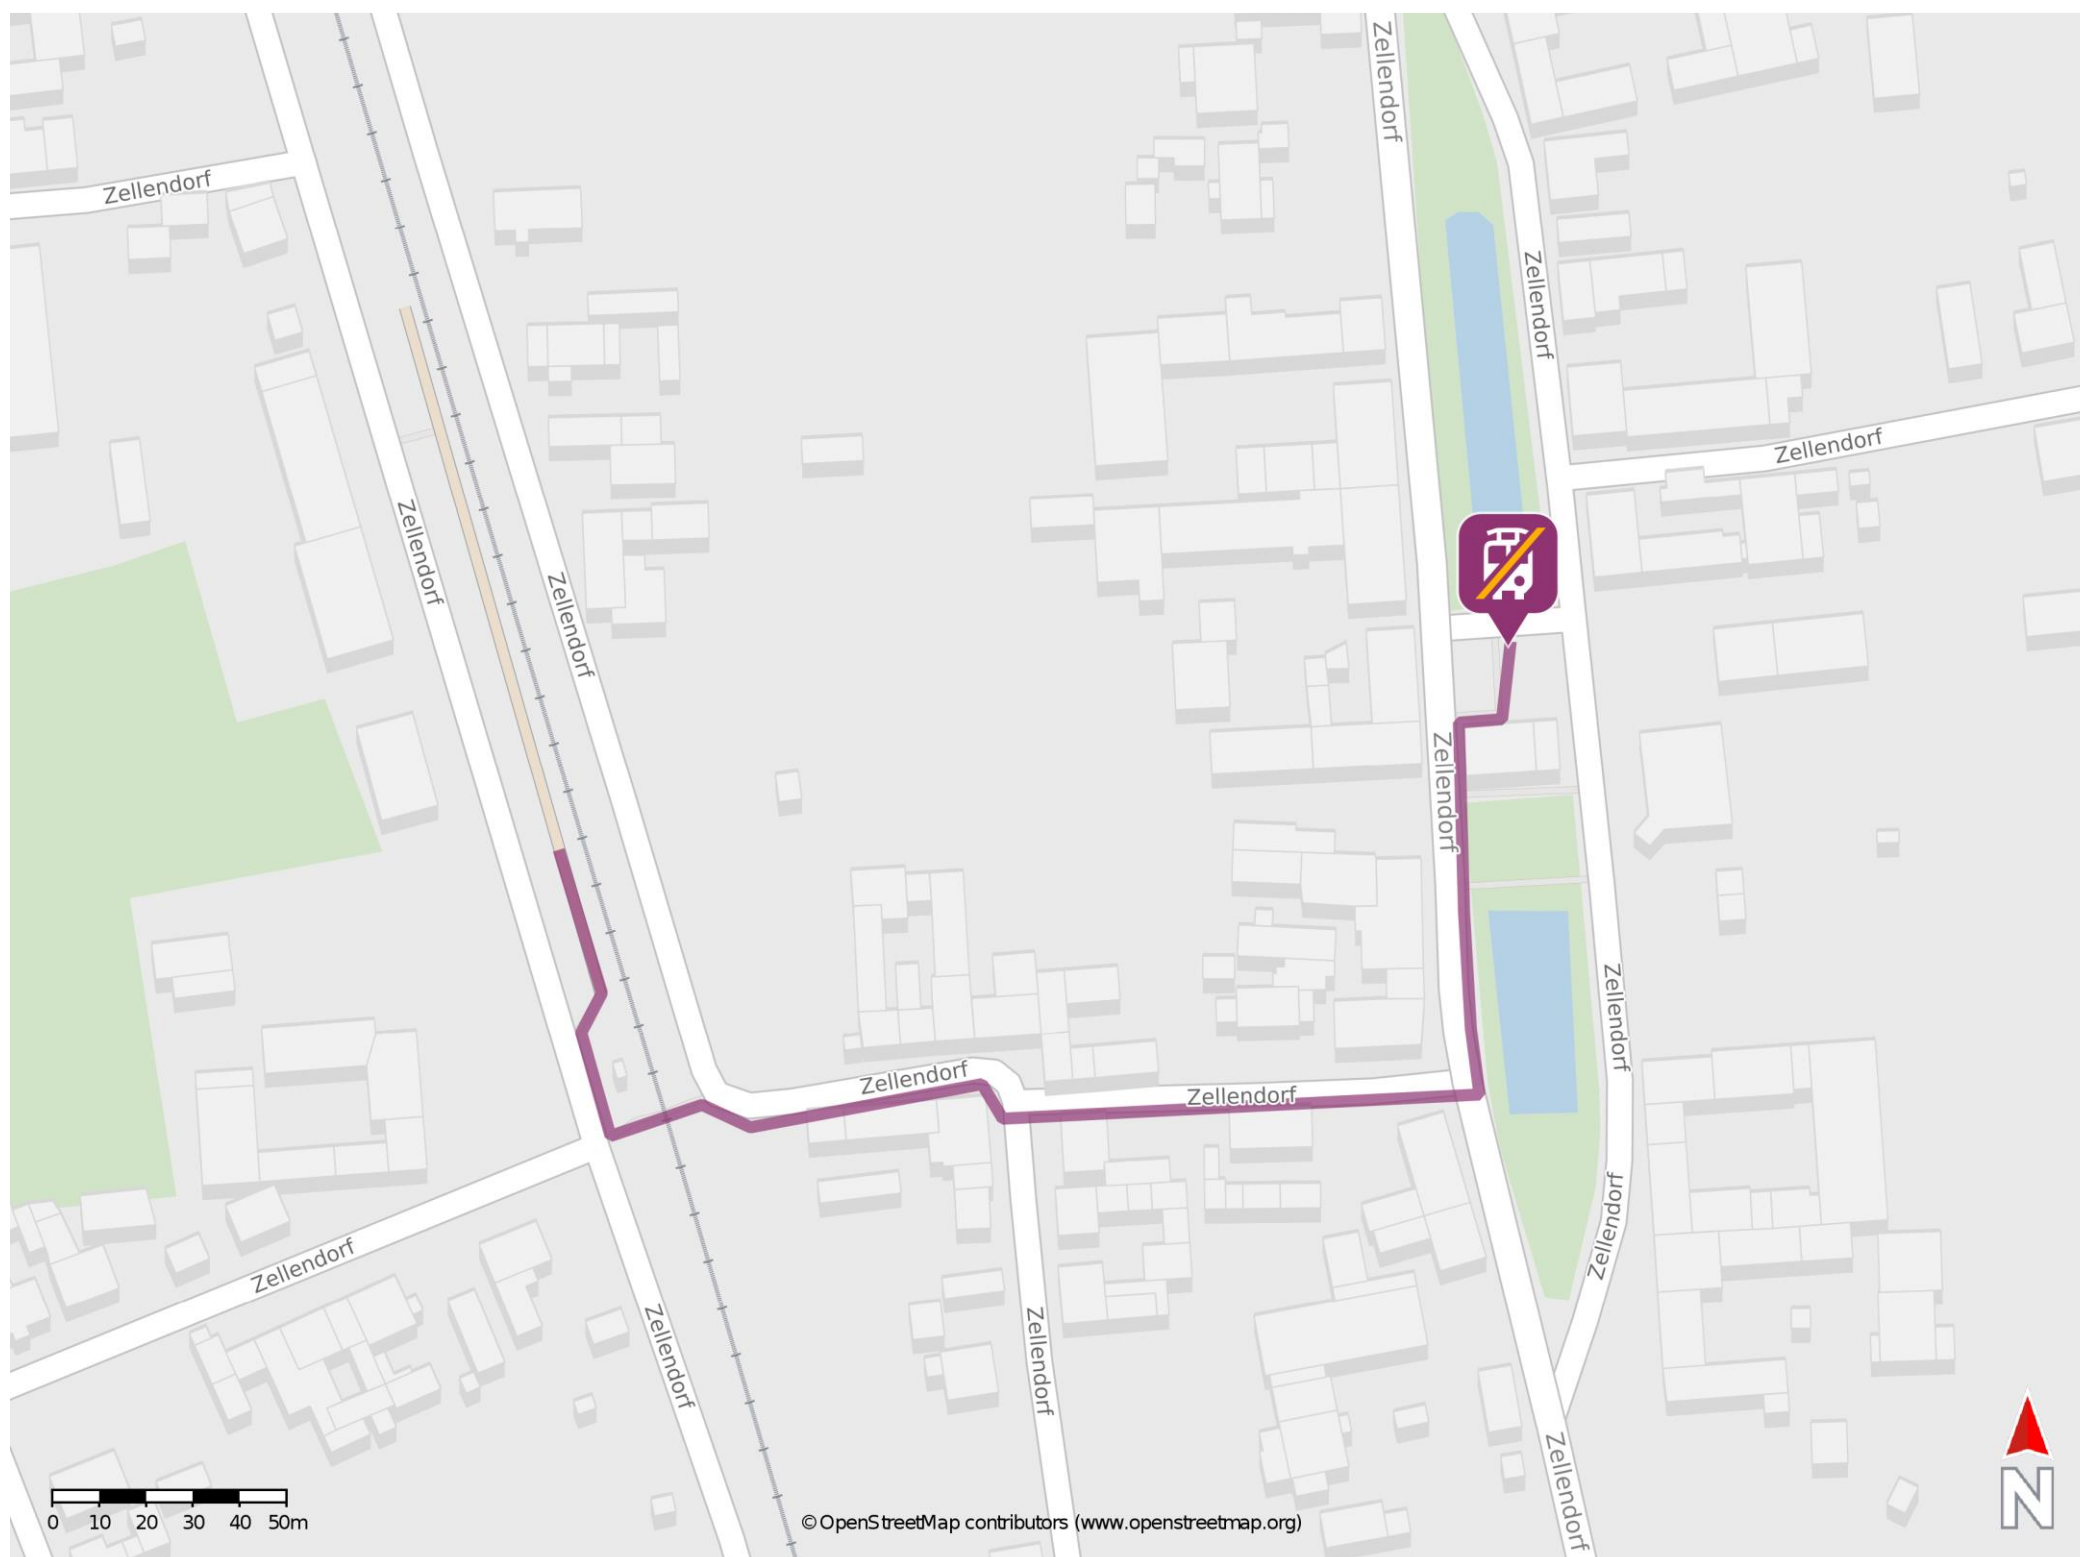

## Zellendorf

### Wegbeschreibung Schienenersatzverkehr \*

Verlassen Sie den Bahnsteig und begeben Sie sich an den Gleisübergang. Biegen Sie nach links ab, überqueren Sie den Gleisübergang und folgen Sie der Straße bis zur Straße Zellendorf. Orientieren Sie sich nach links und folgen Sie der Straße bis zur Ersatzhaltestelle. Die Ersatzhaltestelle befindet sich an der Haltestelle Zellendorf, Dorfstraße.

\* Fahrradmitnahme im Schienenersatzverkehr nur begrenzt möglich.  
Im QR Code sind die Koordinaten der Ersatzhaltestelle hinterlegt.

— barrierefrei  
— nicht barrierefrei