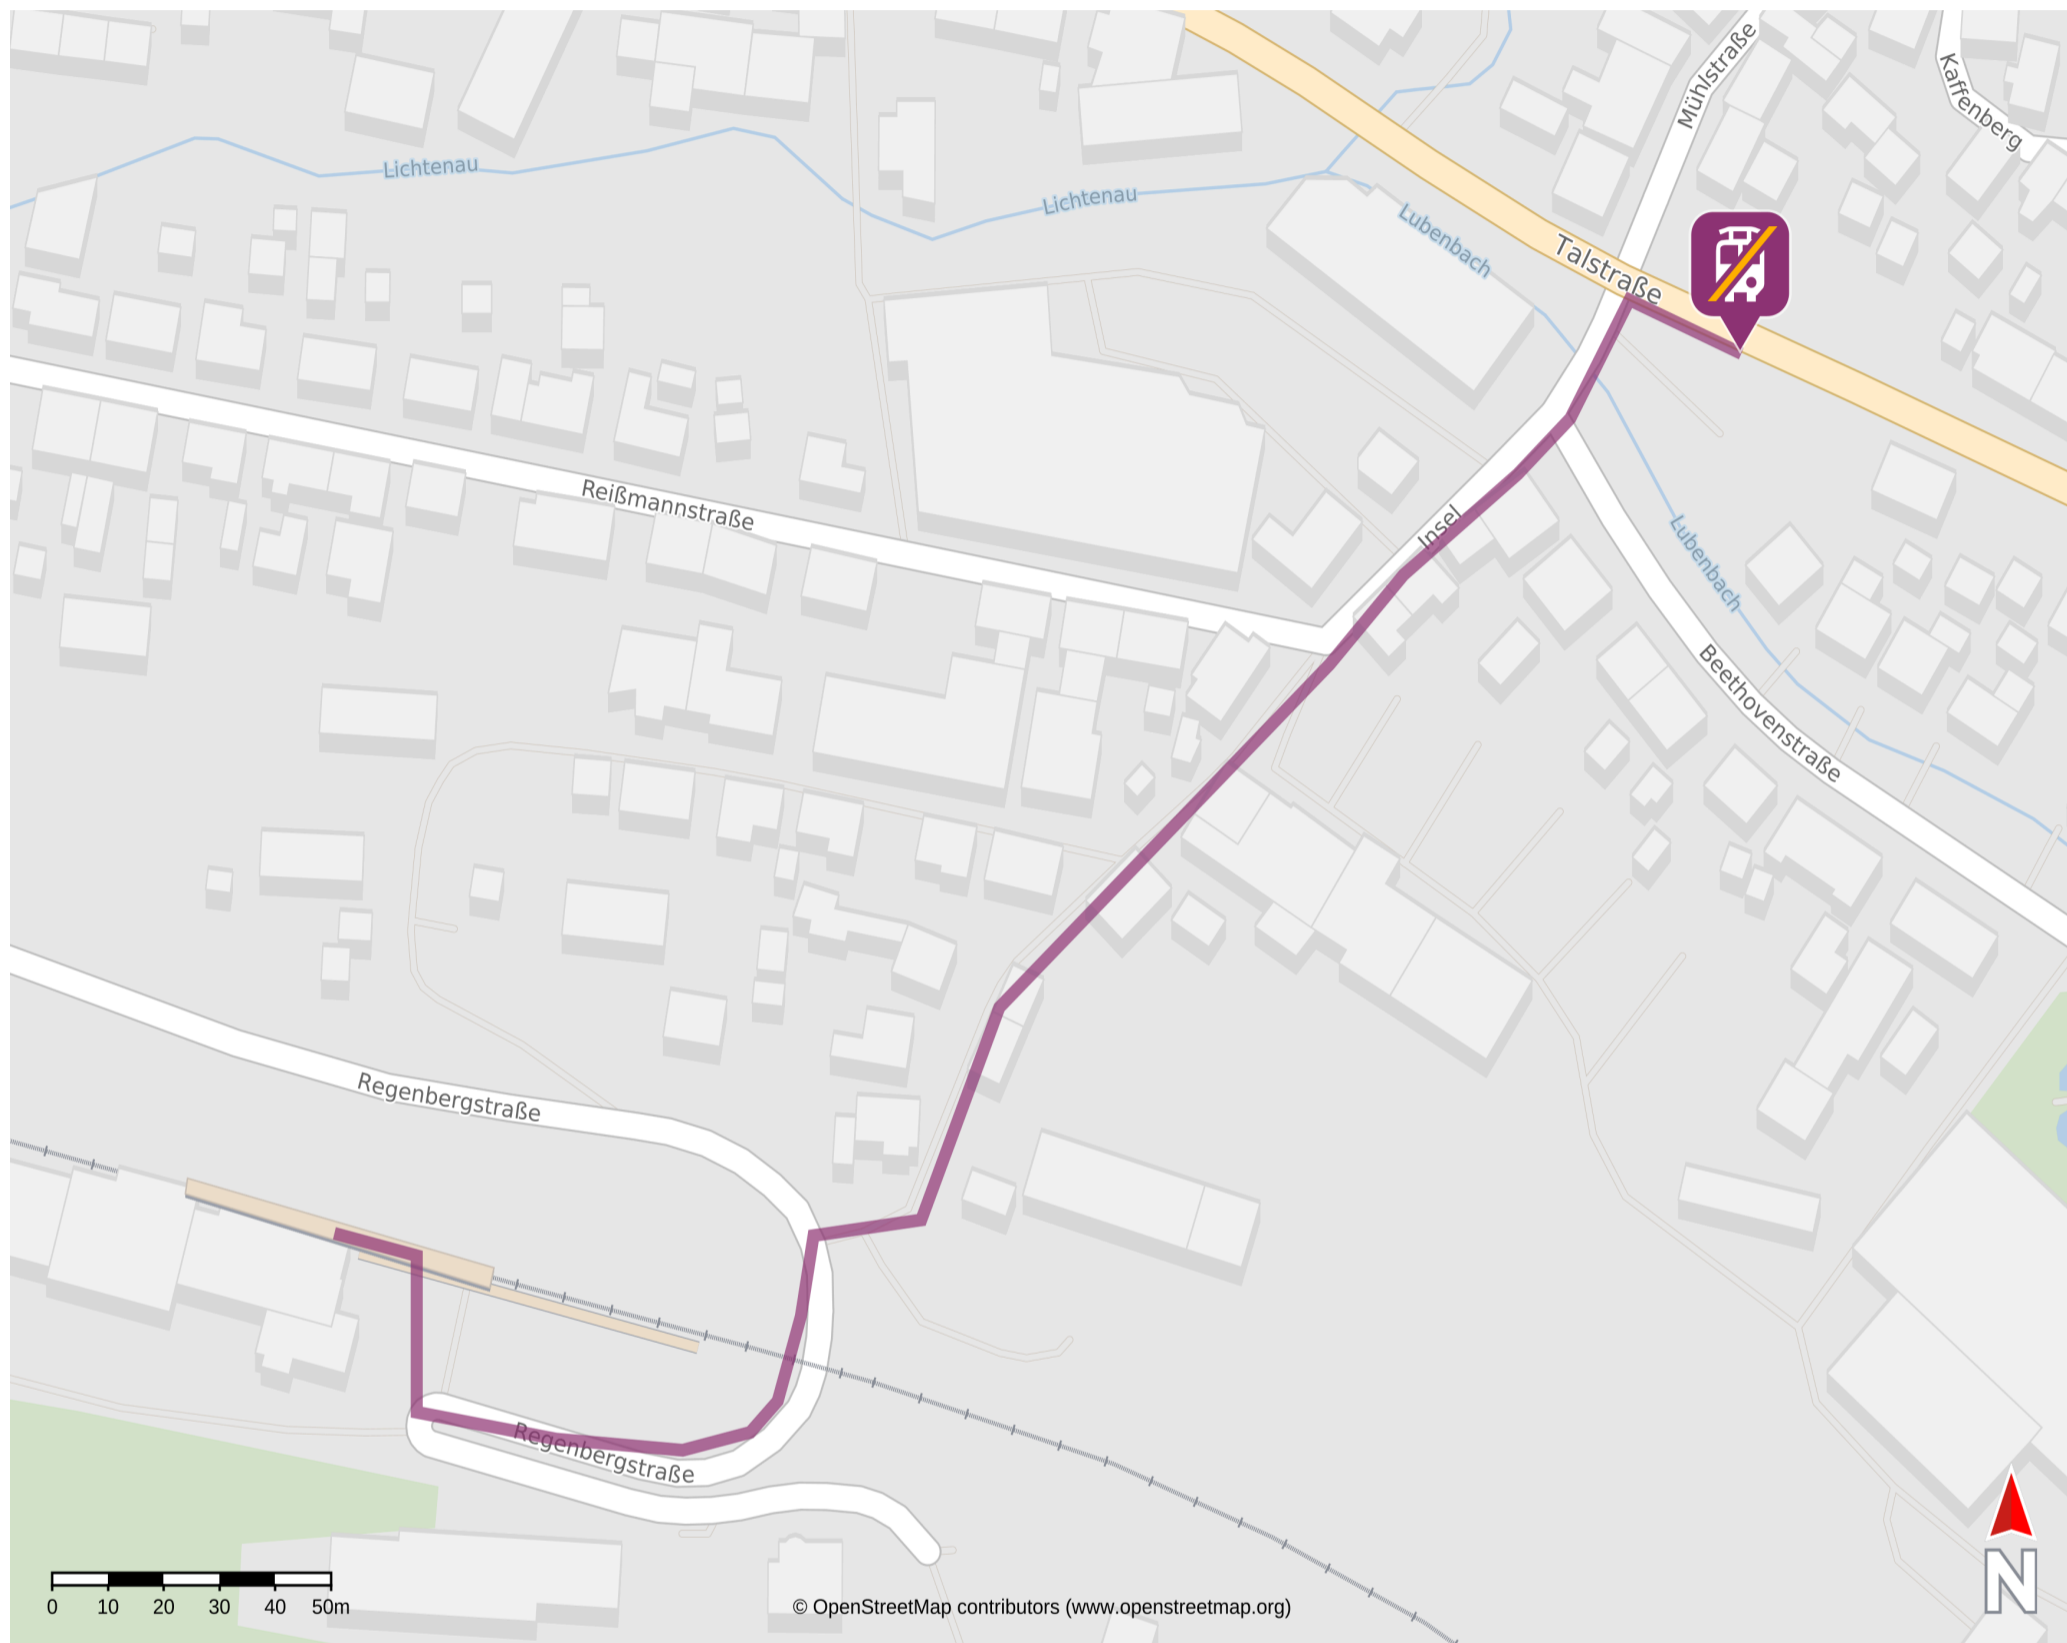

Umgebungsplan

Zella-Mehlis West

25.04.2025, 11:10

Ersatzhaltestelle

Wegbeschreibung Schienenersatzverkehr*

Verlassen Sie den Bahnsteig und begeben Sie sich an die Regenbergstraße. Biegen Sie nach links ab und folgen Sie der Straße bis zur Kreuzung Regenbergstraße/ Insel. Biegen Sie nach rechts in die Straße Insel ab. Folgen Sie dem Straßenverlauf ca. 200 m bis zur Talstraße. Biegen Sie nach rechts ab und begeben Sie sich an die Ersatzhaltestelle. Die Ersatzhaltestelle befindet sich an der Bushaltestelle Zella-Mehlis, Talstraße.

*Fahrradmitnahme im Schienenersatzverkehr nur begrenzt, teilweise gar nicht möglich. Bitte informieren Sie sich bei dem von Ihnen genutzten Eisenbahnverkehrsunternehmen. Im QR Code sind die Koordinaten der Ersatzhaltestelle hinterlegt.