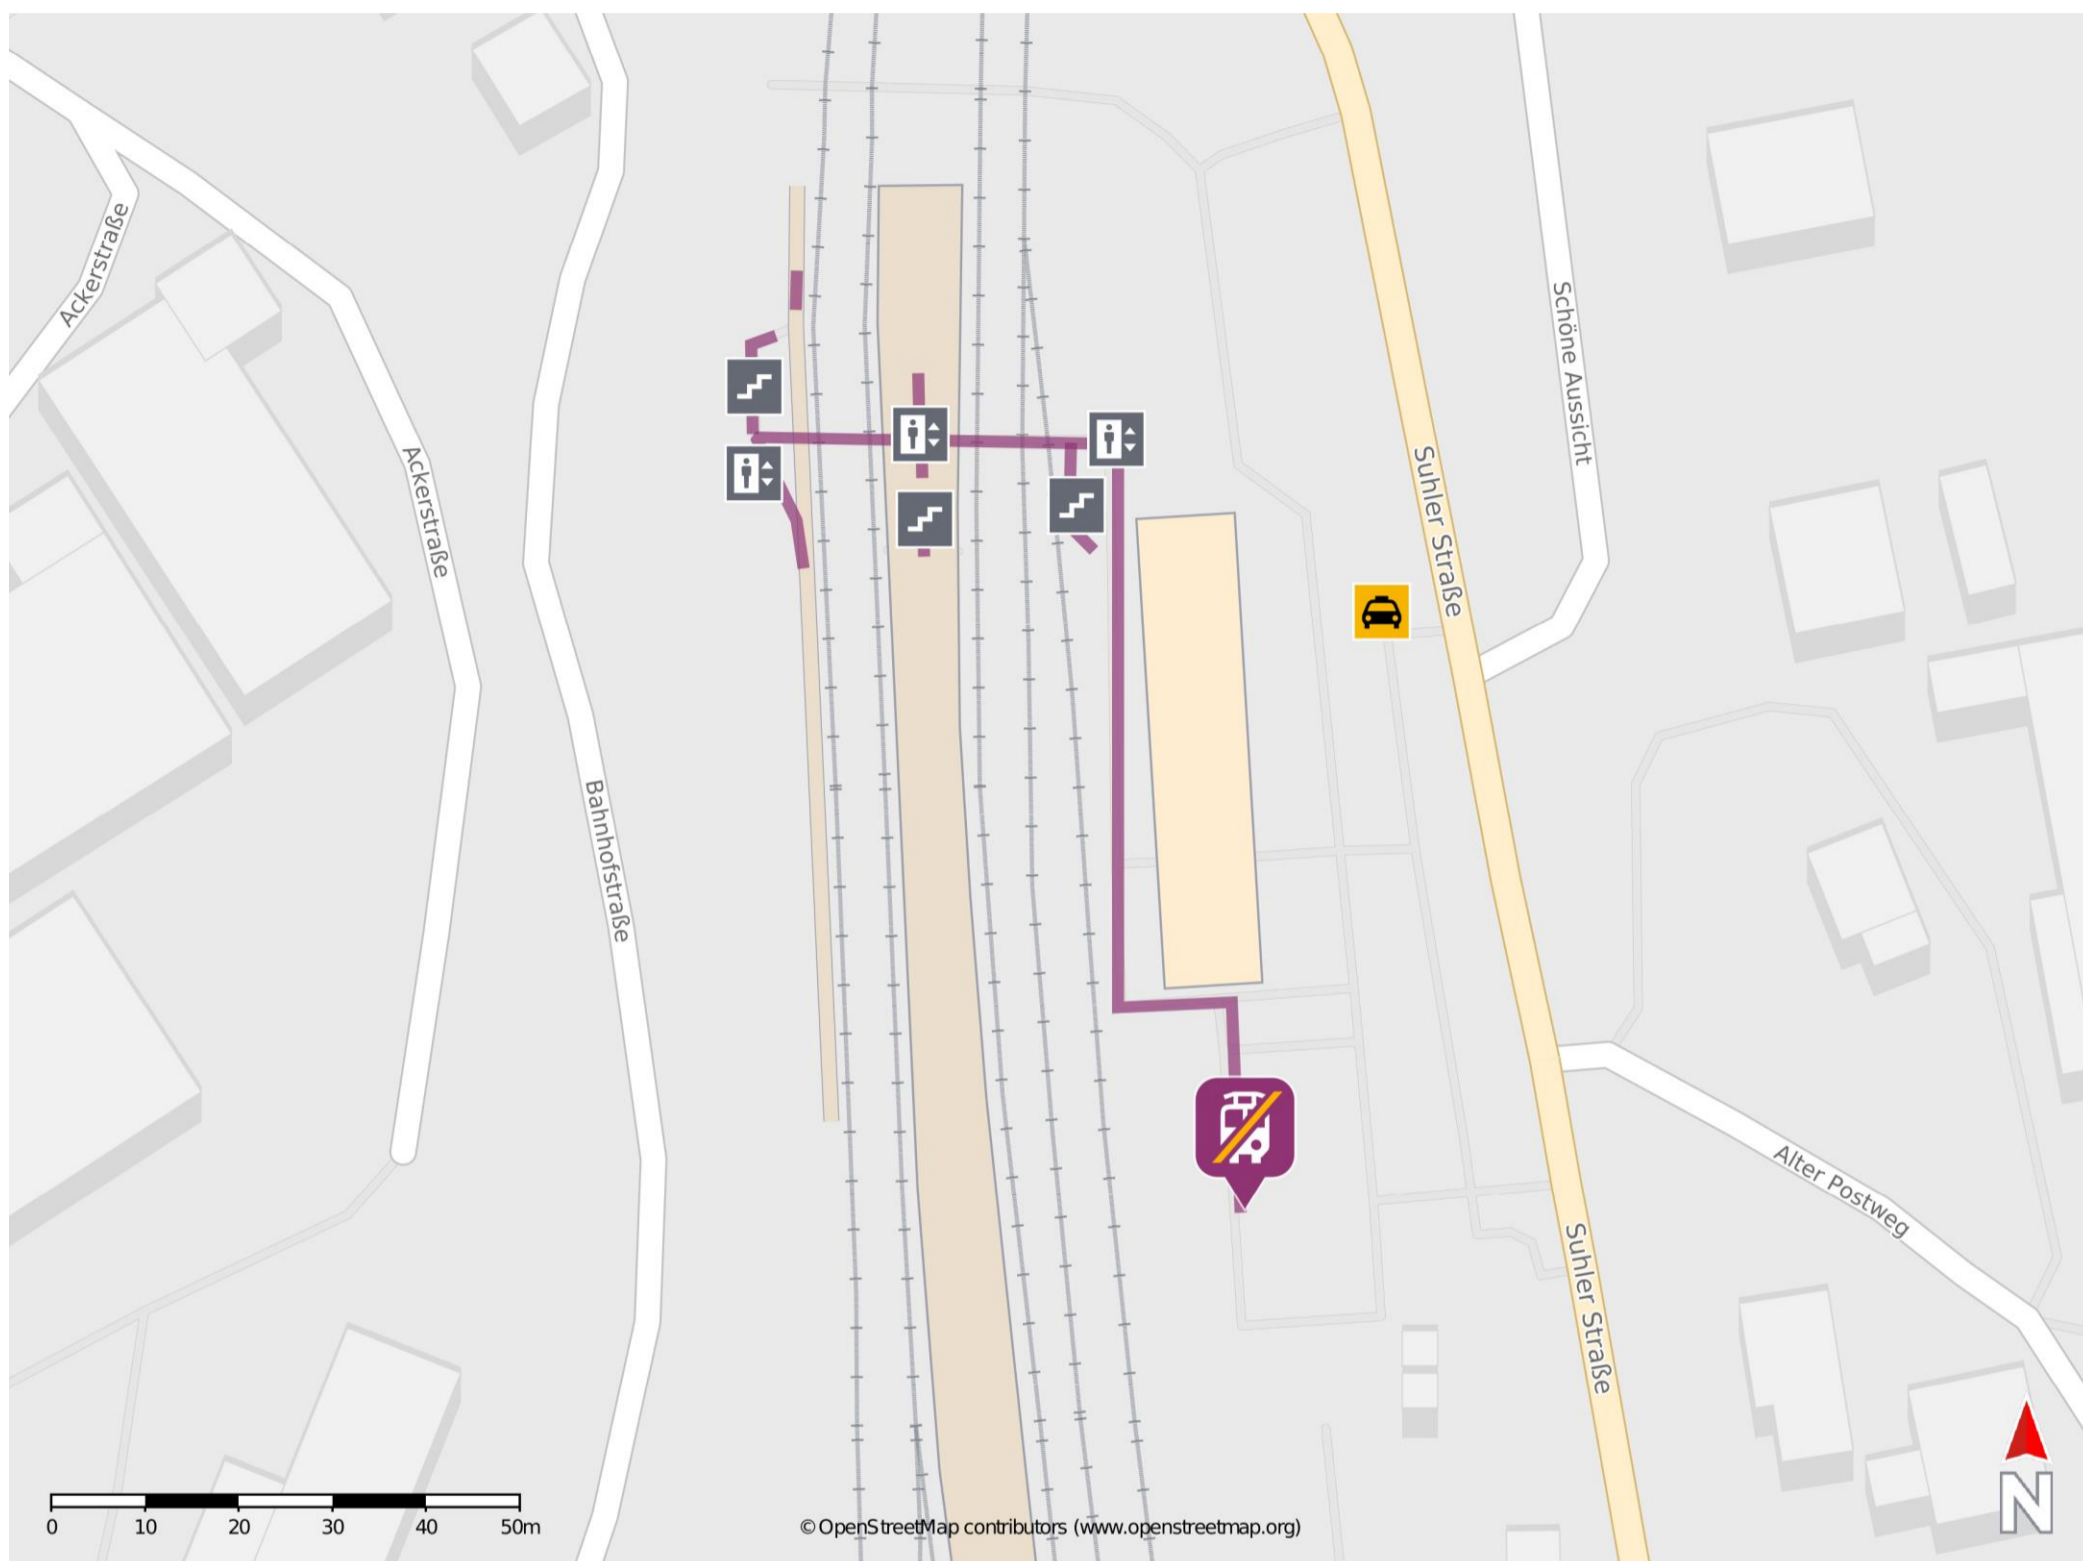

Umgebungsplan

Zella-Mehlis

Wegbeschreibung Schienenersatzverkehr *

Verlassen Sie den Bahnsteig und begeben Sie sich rechts um das Bahnhofgebäude an den Busbahnhof. Die Ersatzhaltestelle befindet sich am Busbahnhof am Bussteig 4.

*Fahrradmitnahme im Schienenersatzverkehr nur begrenzt, teilweise gar nicht möglich. Bitte informieren Sie sich bei dem von Ihnen genutzten Eisenbahnverkehrsunternehmen. Im QR Code sind die Koordinaten der Ersatzhaltestelle hinterlegt.

— barrierefrei
— nicht barrierefrei