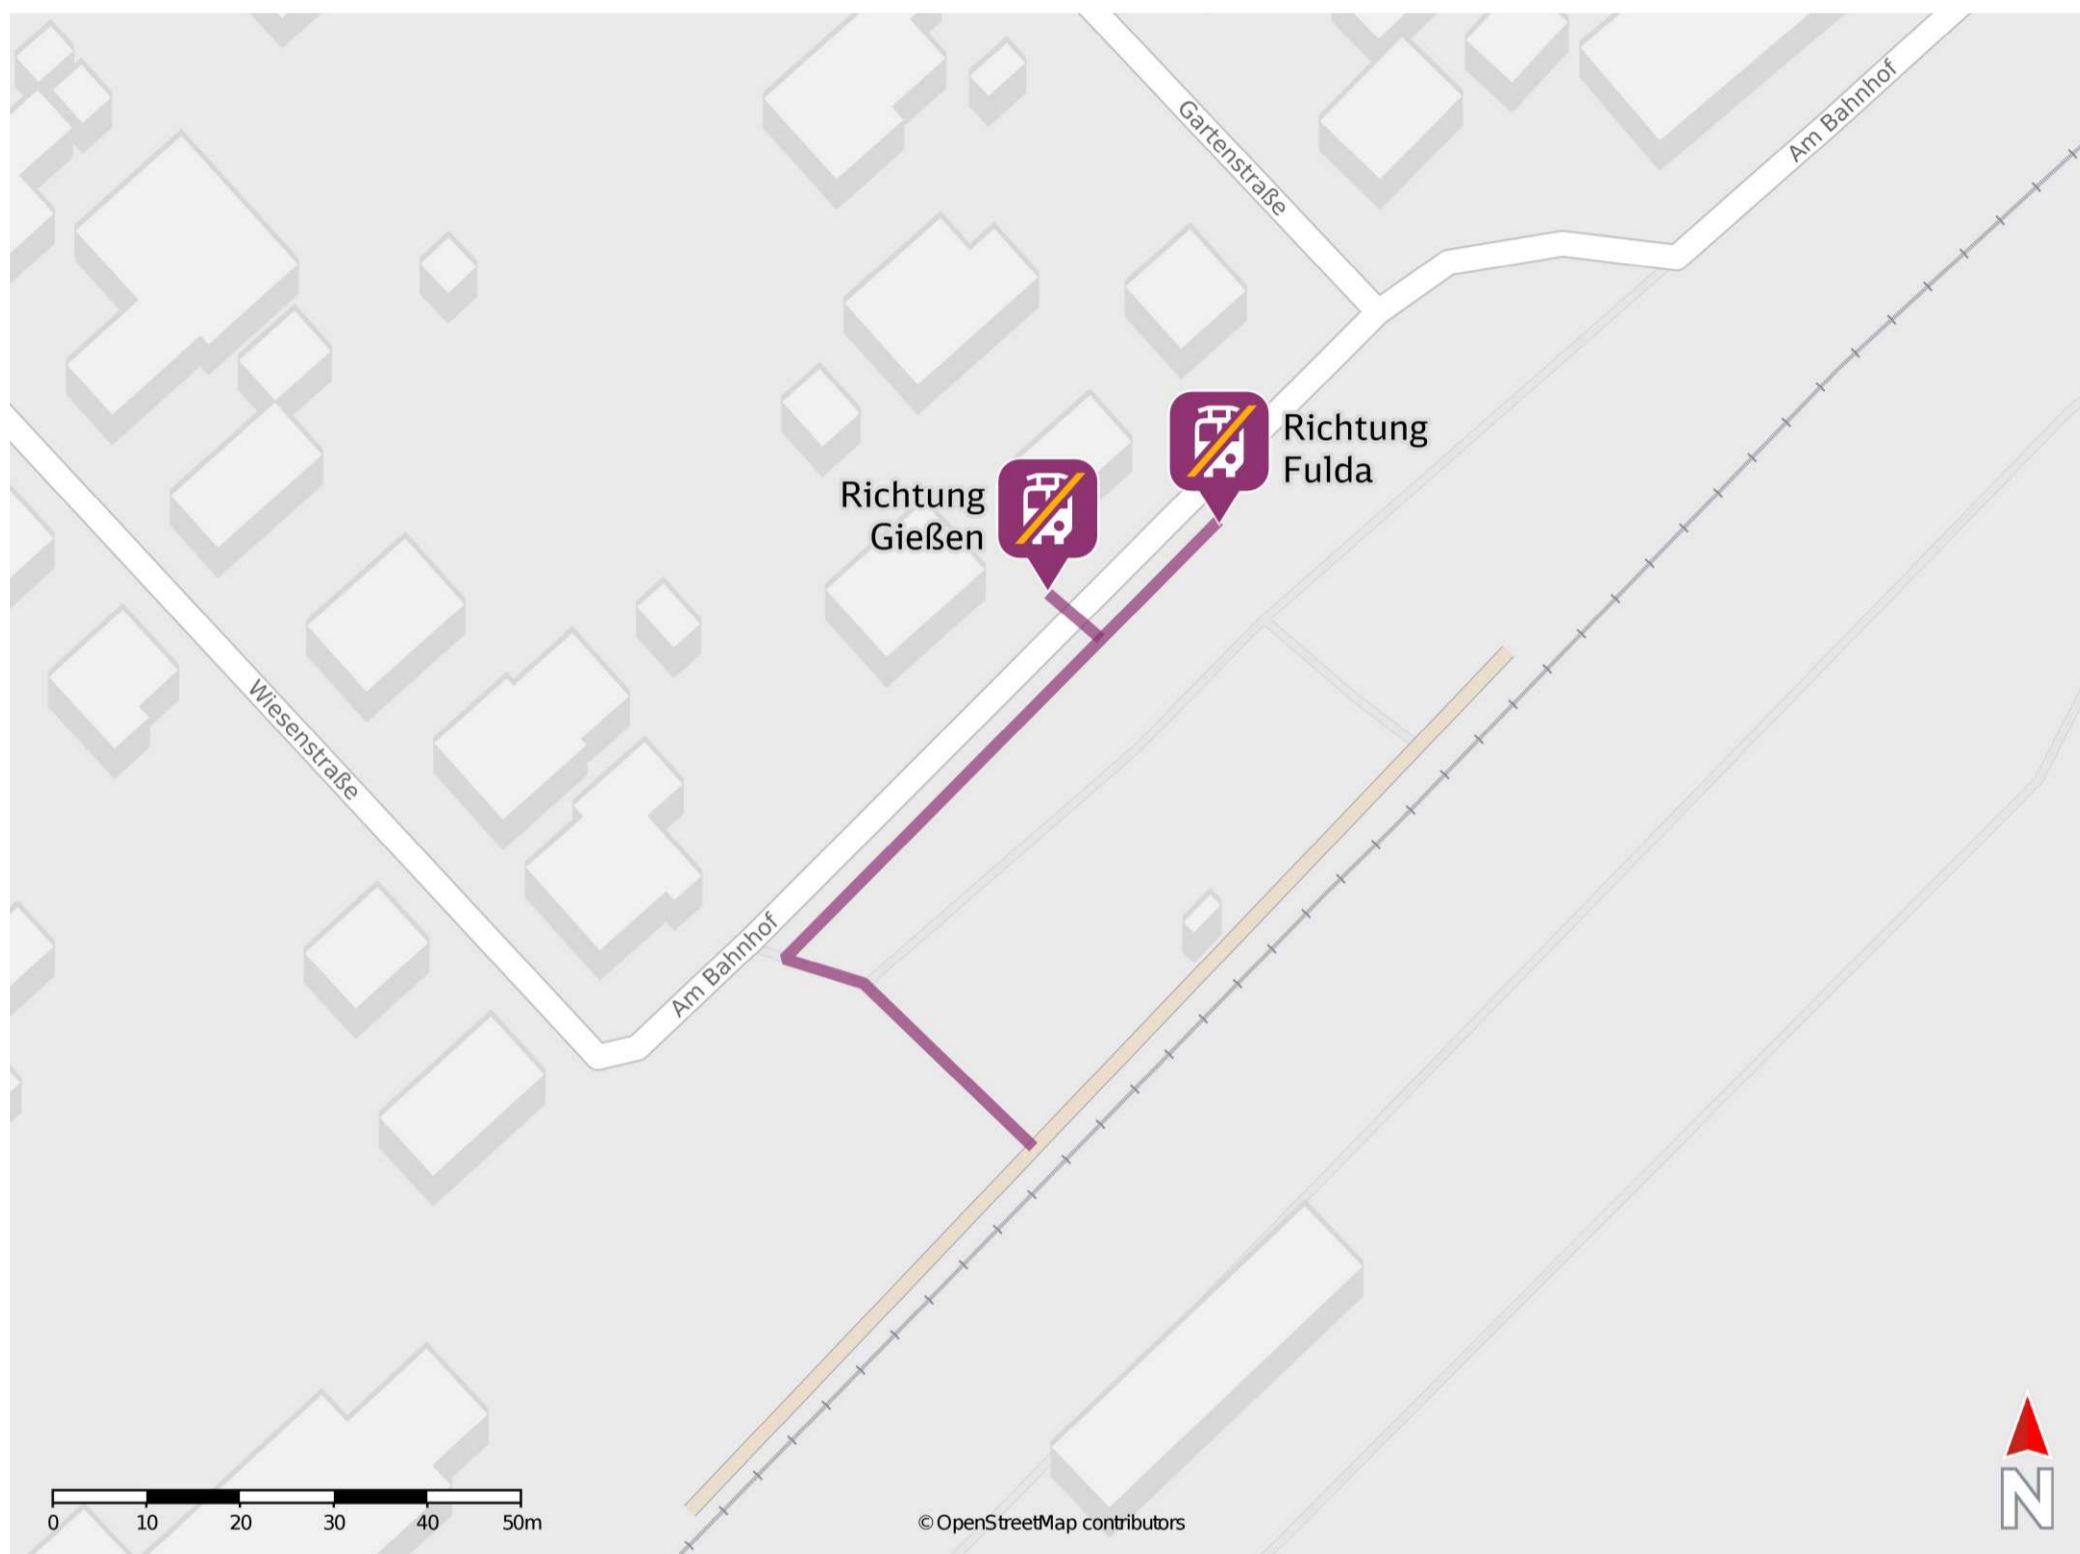

Zell-Romrod

Wegbeschreibung Schienenersatzverkehr *

Verlassen Sie den Bahnsteig und begeben Sie sich an die Straße Am Bahnhof. Orientieren Sie sich rechts und folgen Sie dem Straßenverlauf wenige Meter bis zu den Ersatzhaltestellen in Richtung Gießen und Fulda.

Ersatzhaltestelle Richtung Gießen

Ersatzhaltestelle Richtung Fulda

* Fahrradmitnahme im Schienenersatzverkehr nur begrenzt möglich. Im QR Code sind die Koordinaten der Ersatzhaltestelle hinterlegt.

— barrierefrei
— nicht barrierefrei