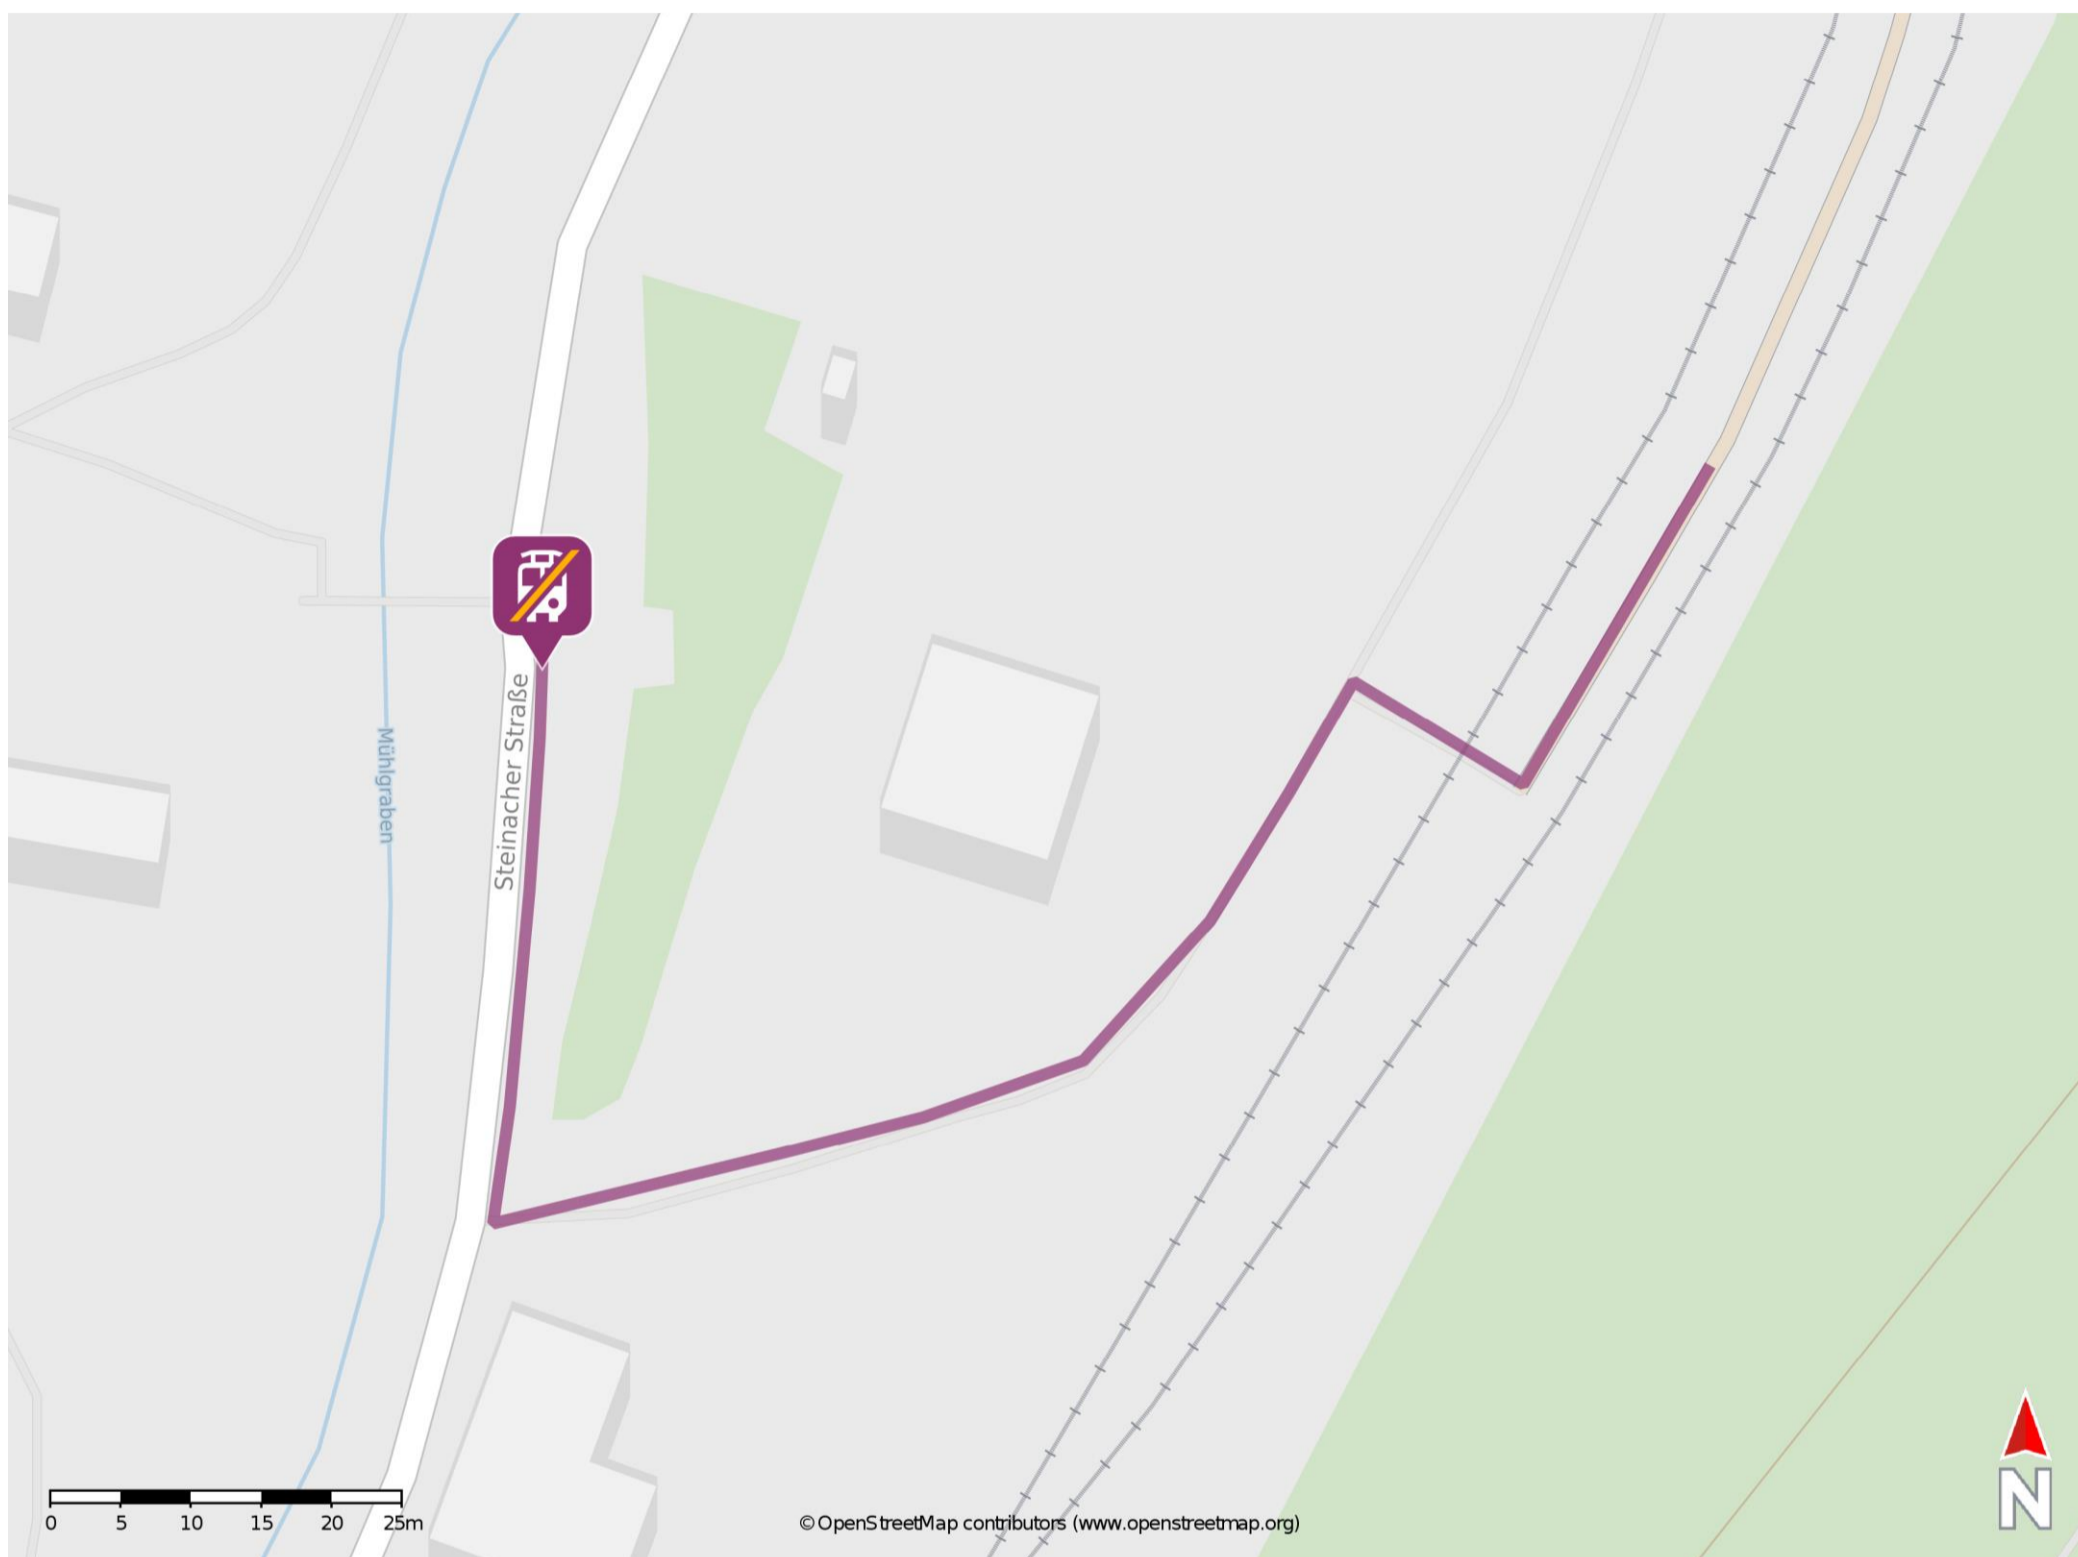

## Blechhammer (Thür)

### Wegbeschreibung Schienenersatzverkehr \*

Verlassen Sie den Bahnsteig und begeben Sie sich an die Steinacher Straße. Orientieren Sie sich nach rechts und folgen Sie der Straße bis zur Ersatzhaltestelle. Die Ersatzhaltestelle befindet sich an der Bushaltestelle Blechhammer.

\* Fahrradmitnahme im Schienenersatzverkehr nur begrenzt möglich.  
Im QR Code sind die Koordinaten der Ersatzhaltestelle hinterlegt.

— barrierefrei  
— nicht barrierefrei