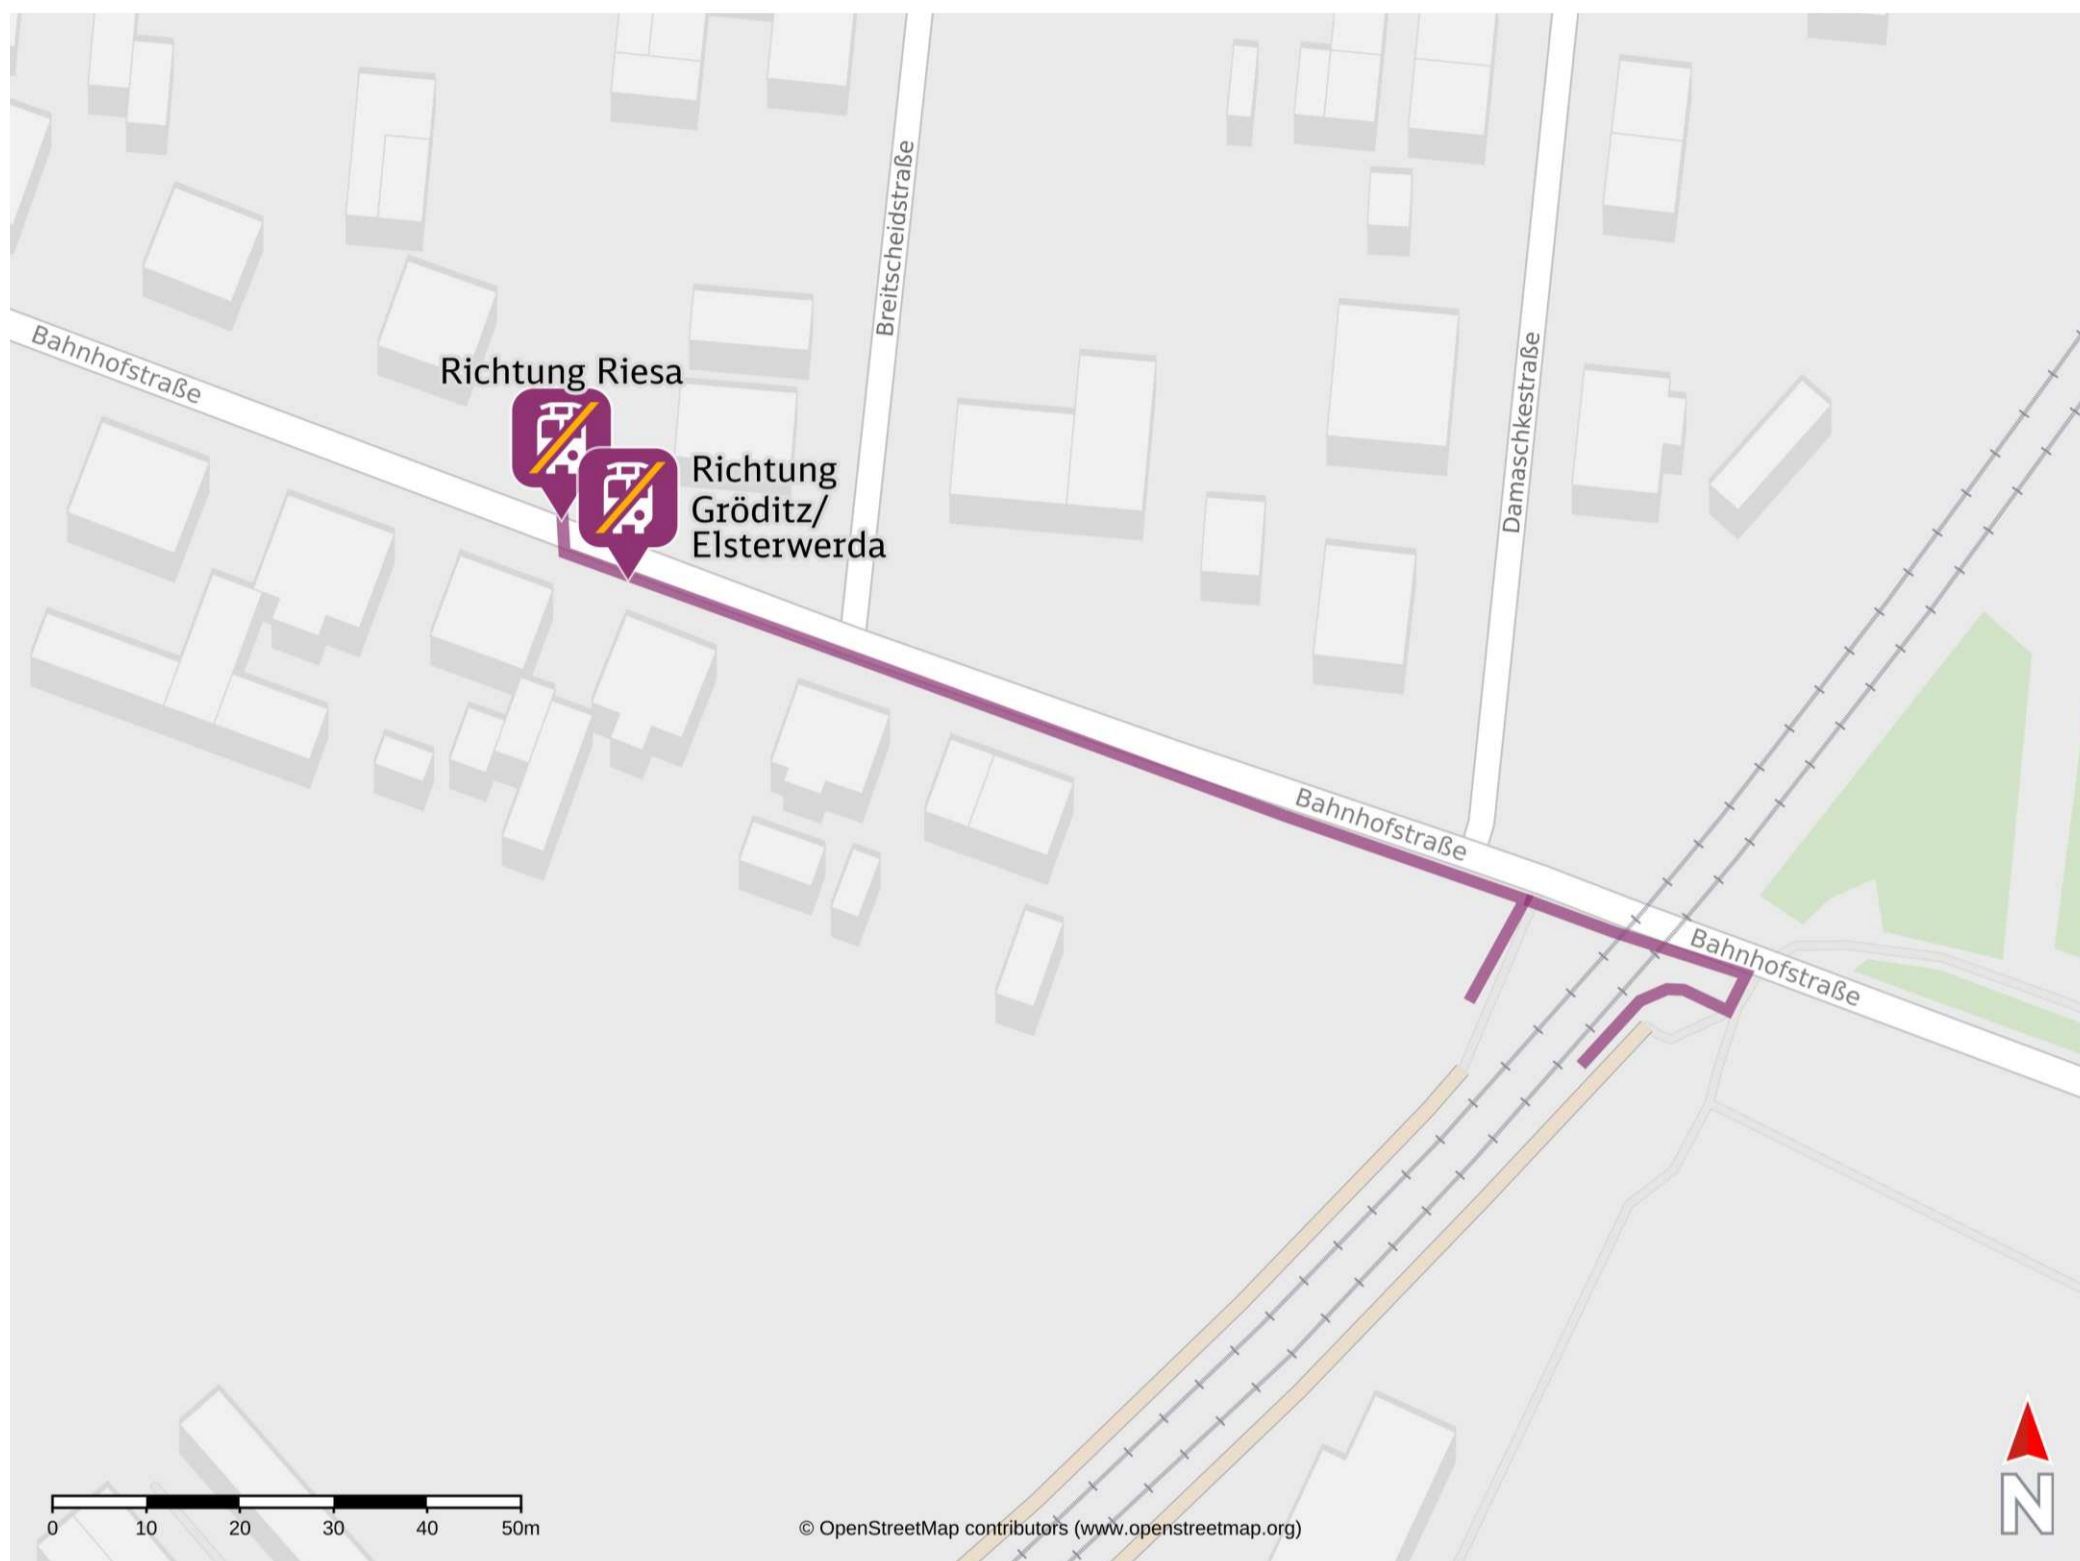

# Umgebungsplan

## Zeithain

### Wegbeschreibung Schienenersatzverkehr \*

Verlassen Sie den Bahnsteig und begeben Sie sich an die Bahnhofstraße. Biegen Sie nach links ab, ggf. überqueren Sie den Bahnübergang und folgen Sie dem Straßenverlauf bis zur jeweiligen Ersatzhaltestelle. Die Ersatzhaltestelle befindet sich an der Bushaltestelle Bahnhof.