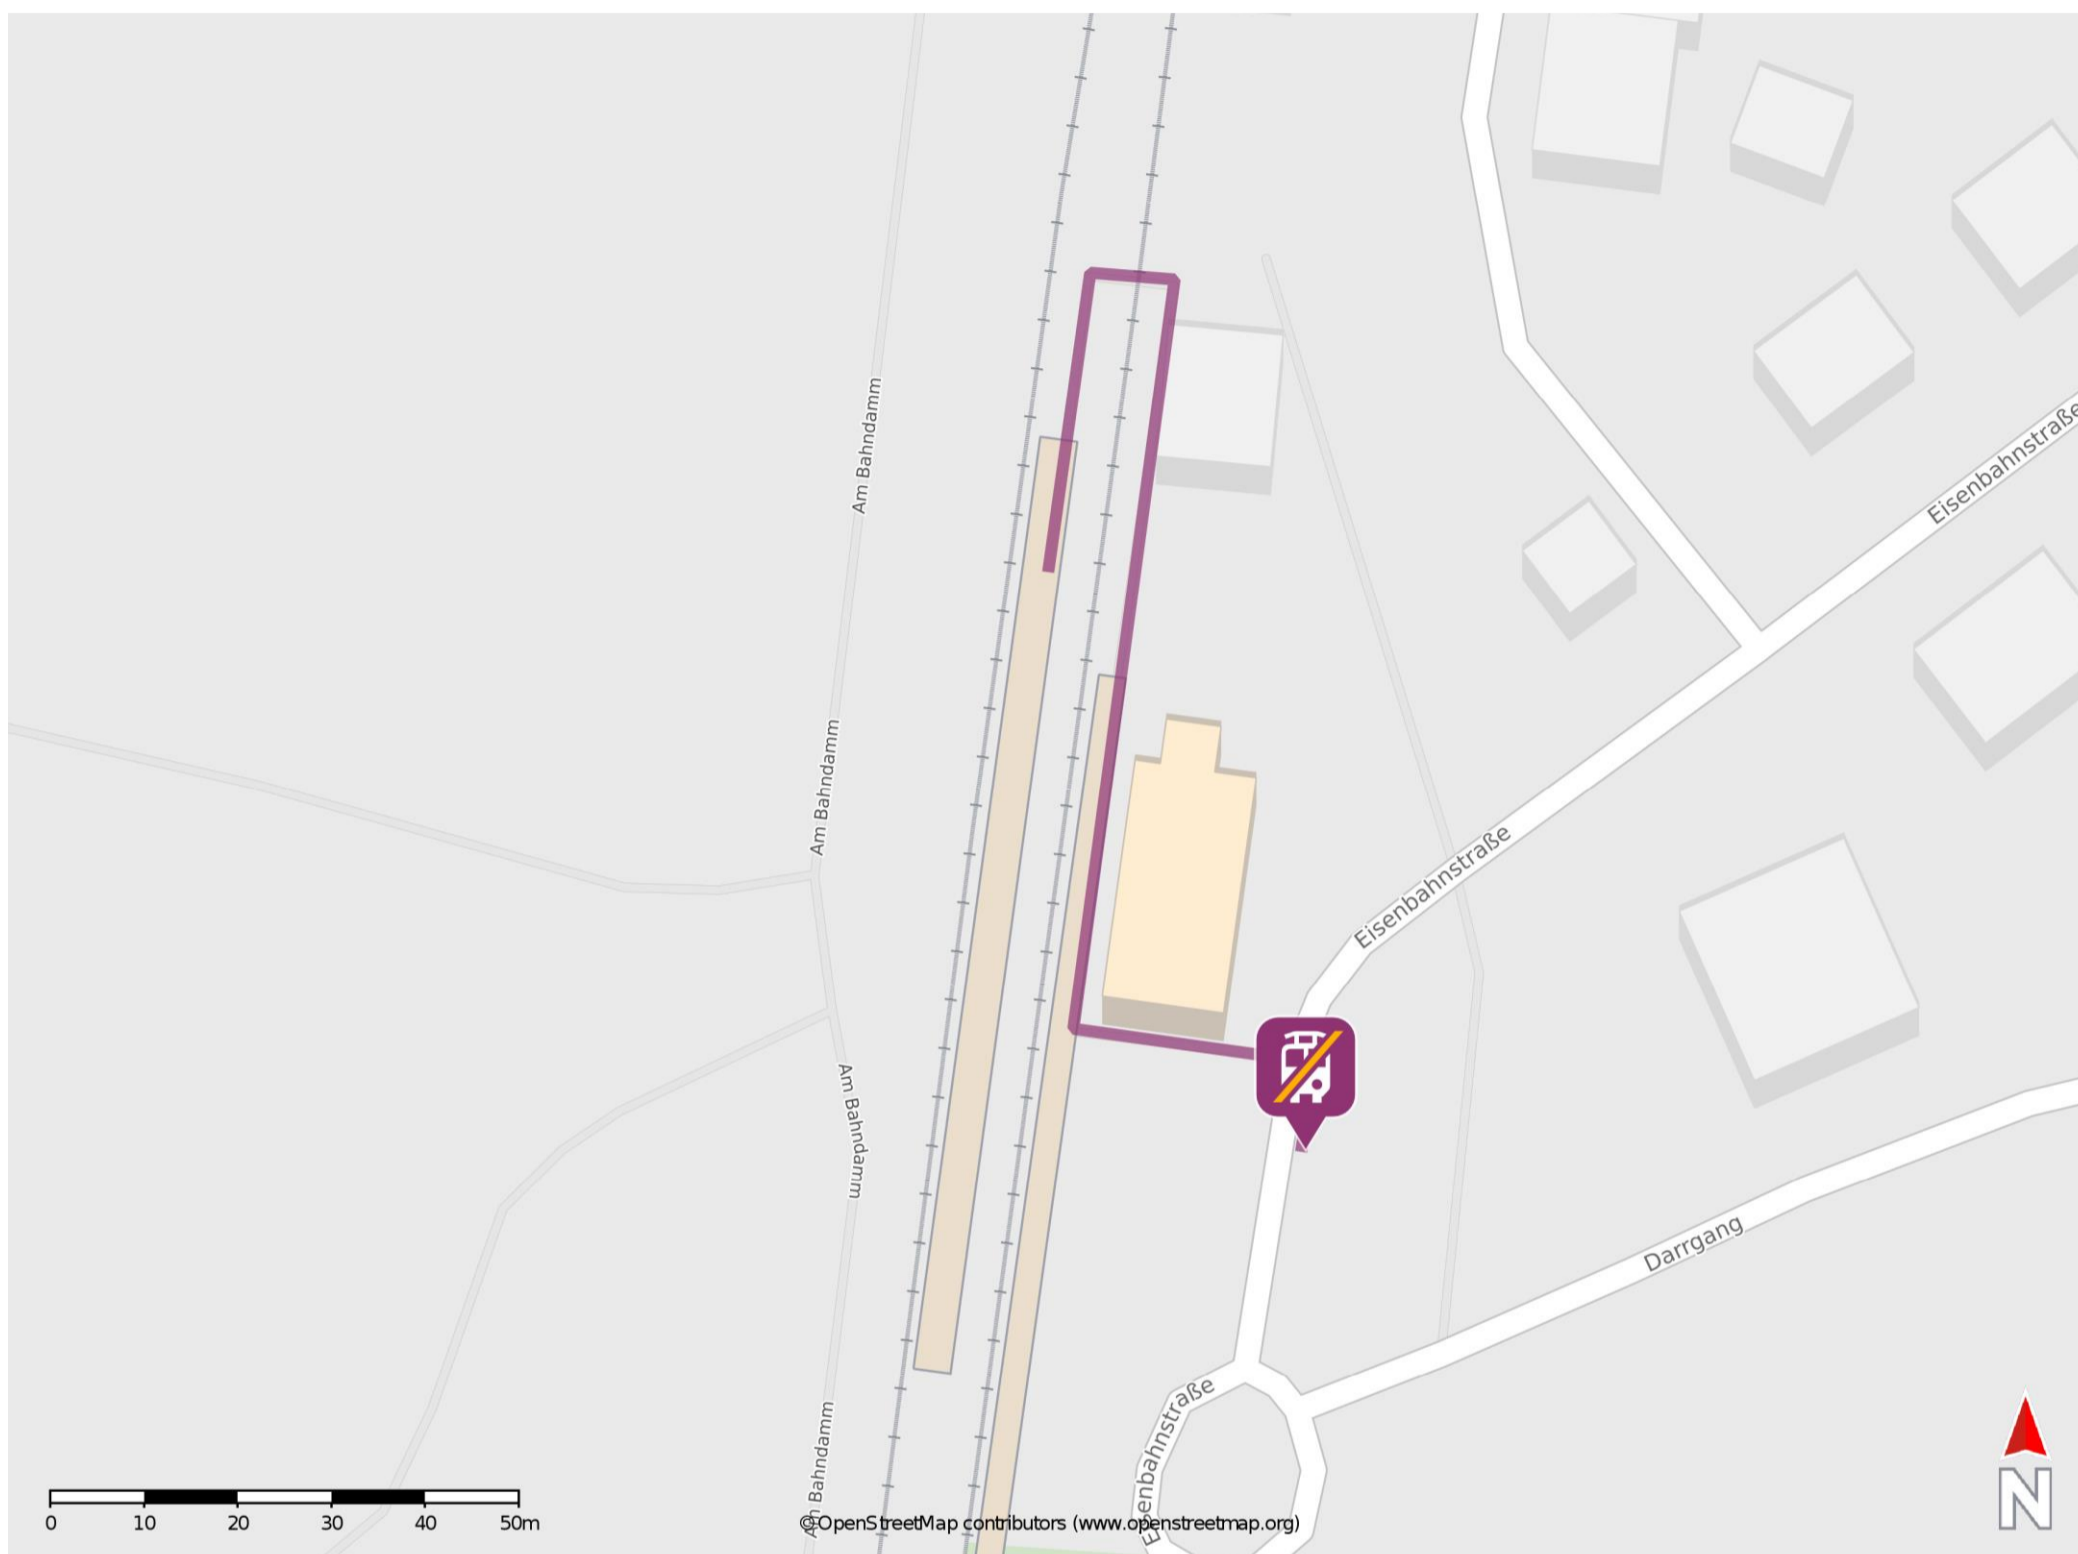

### Wegbeschreibung Schienenersatzverkehr \*

Verlassen Sie den Bahnsteig und begeben Sie sich an den Bahnhofsvorplatz. Die Ersatzhaltestelle befindet sich an der Haltestelle Zehdenick (Mark), Bahnhof.

\* Fahrradmitnahme im Schienenersatzverkehr nur begrenzt möglich.  
Im QR Code sind die Koordinaten der Ersatzhaltestelle hinterlegt.