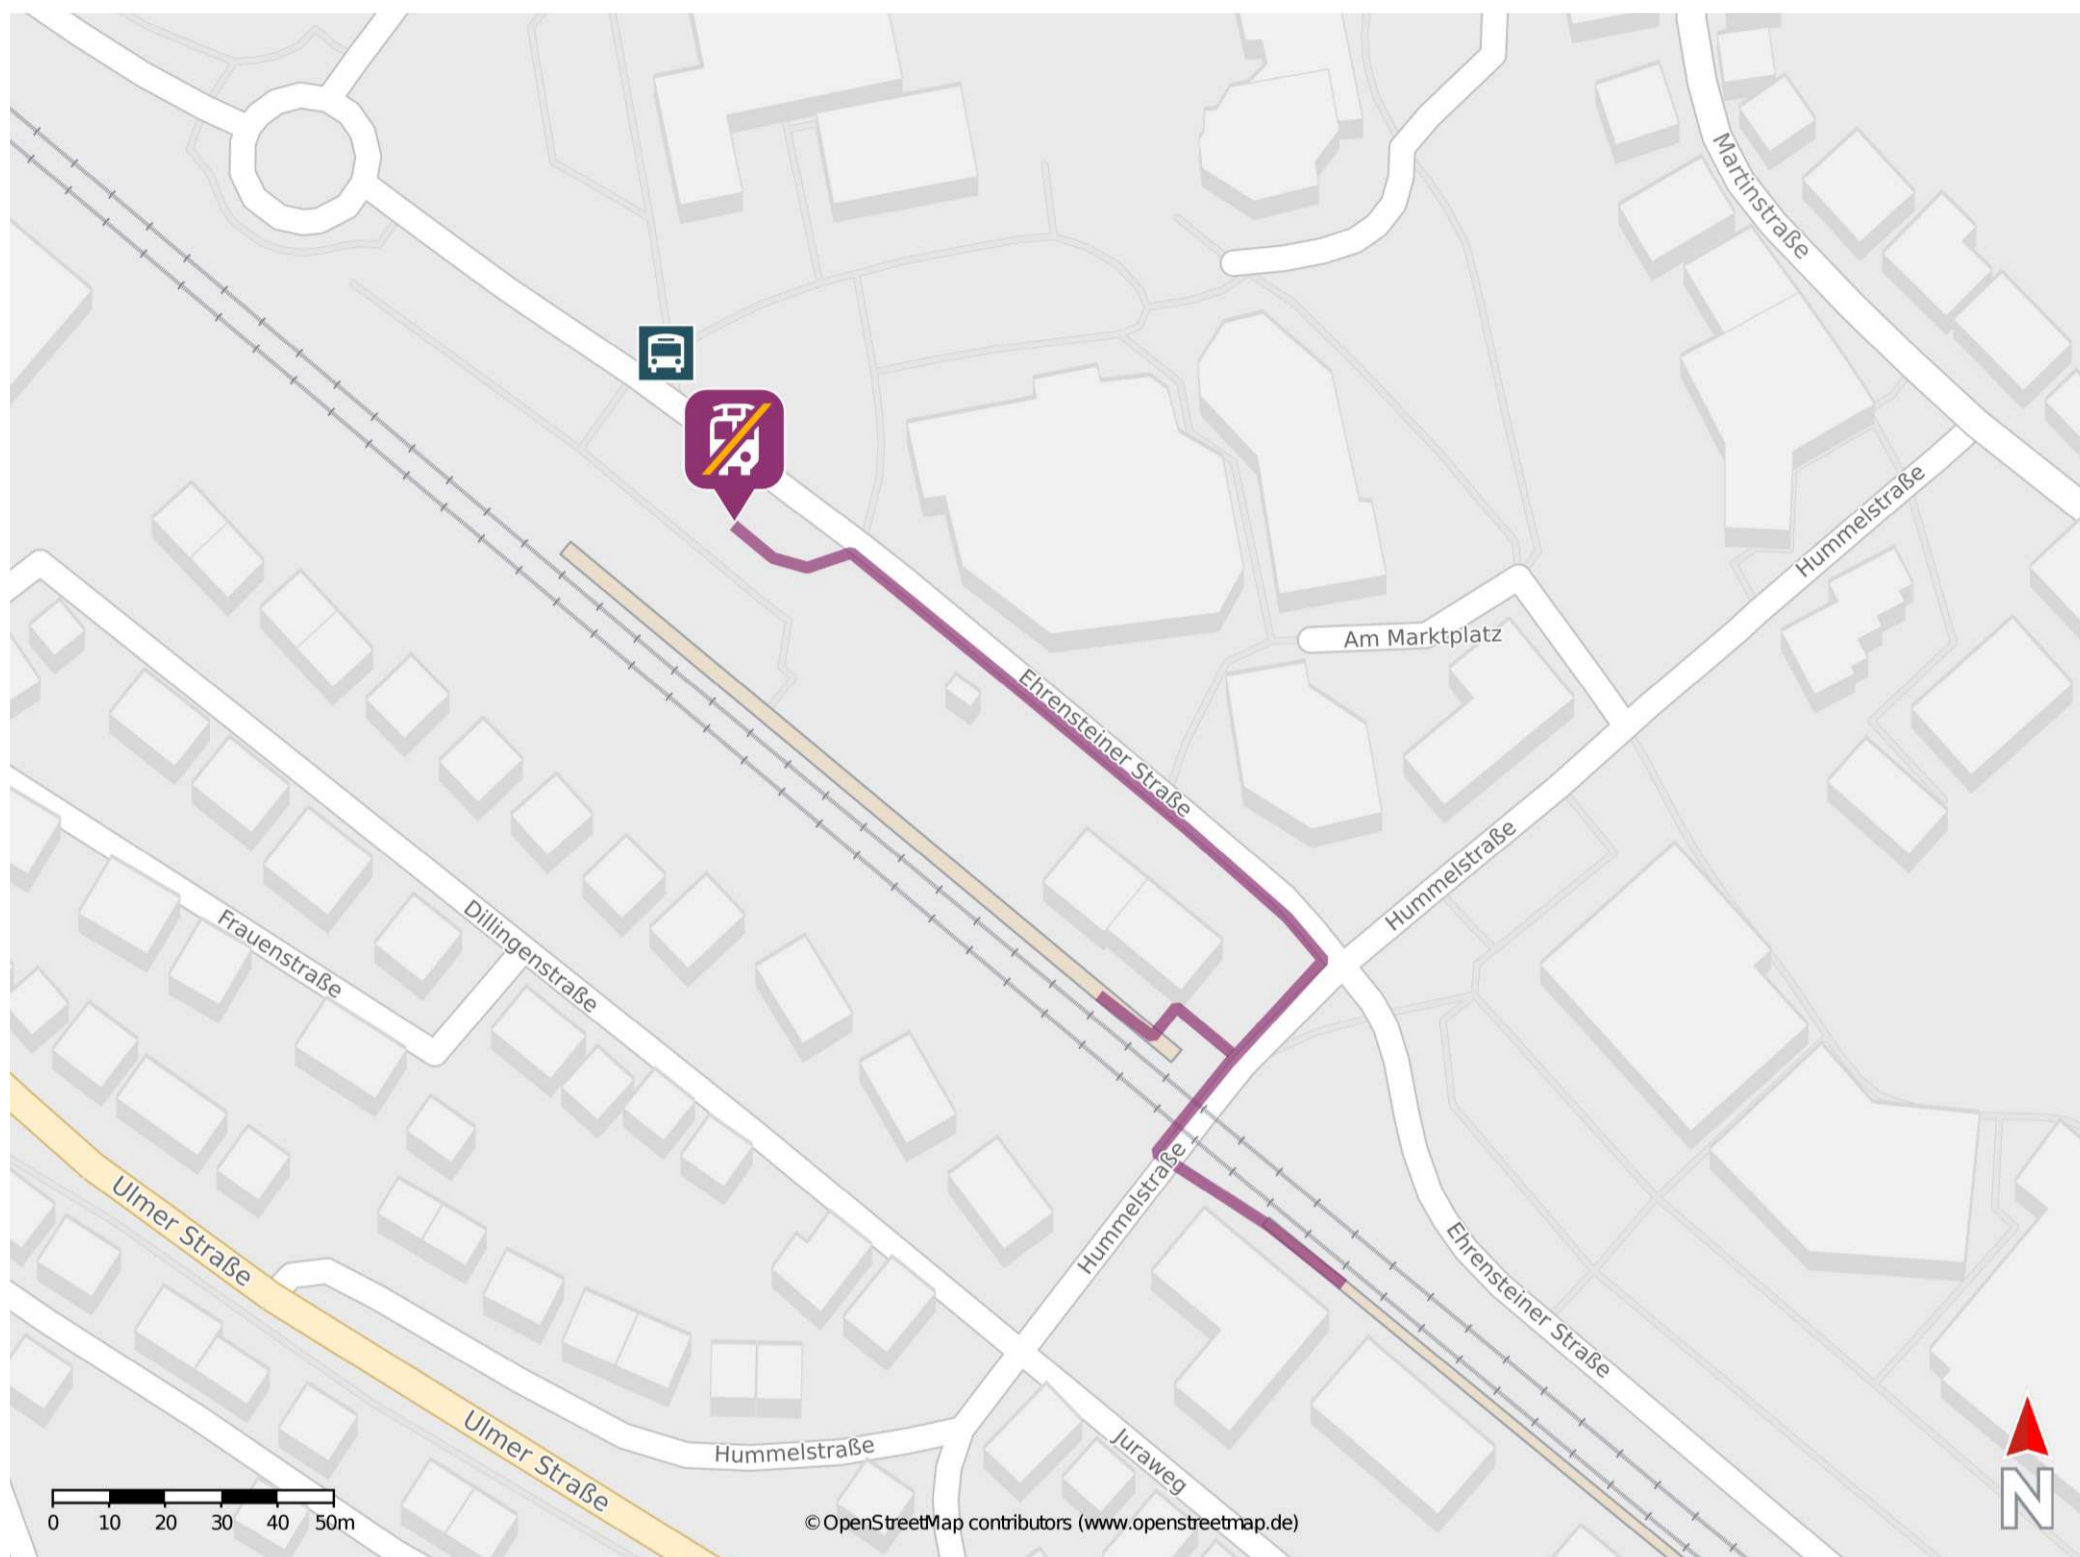

## Blaustein

### Wegbeschreibung Schienenersatzverkehr \*

Verlassen Sie den Bahnsteig und begeben Sie sich auf die Hummelstraße. Biegen Sie nach links bzw. rechts ab und folgen Sie dem Straßenverlauf bis zur Kreuzung Hummelstraße/ Ehrensteiner Straße. Biegen Sie nach links ab und folgen Sie dem Straßenverlauf bis zur Ersatzhaltestelle. Die Ersatzhaltestelle befindet sich an der Bushaltestelle Blaustein ZOB.

\* Fahrradmitnahme im Schienenersatzverkehr nur begrenzt möglich.  
Im QR Code sind die Koordinaten der Ersatzhaltestelle hinterlegt.

— barrierefrei  
— nicht barrierefrei