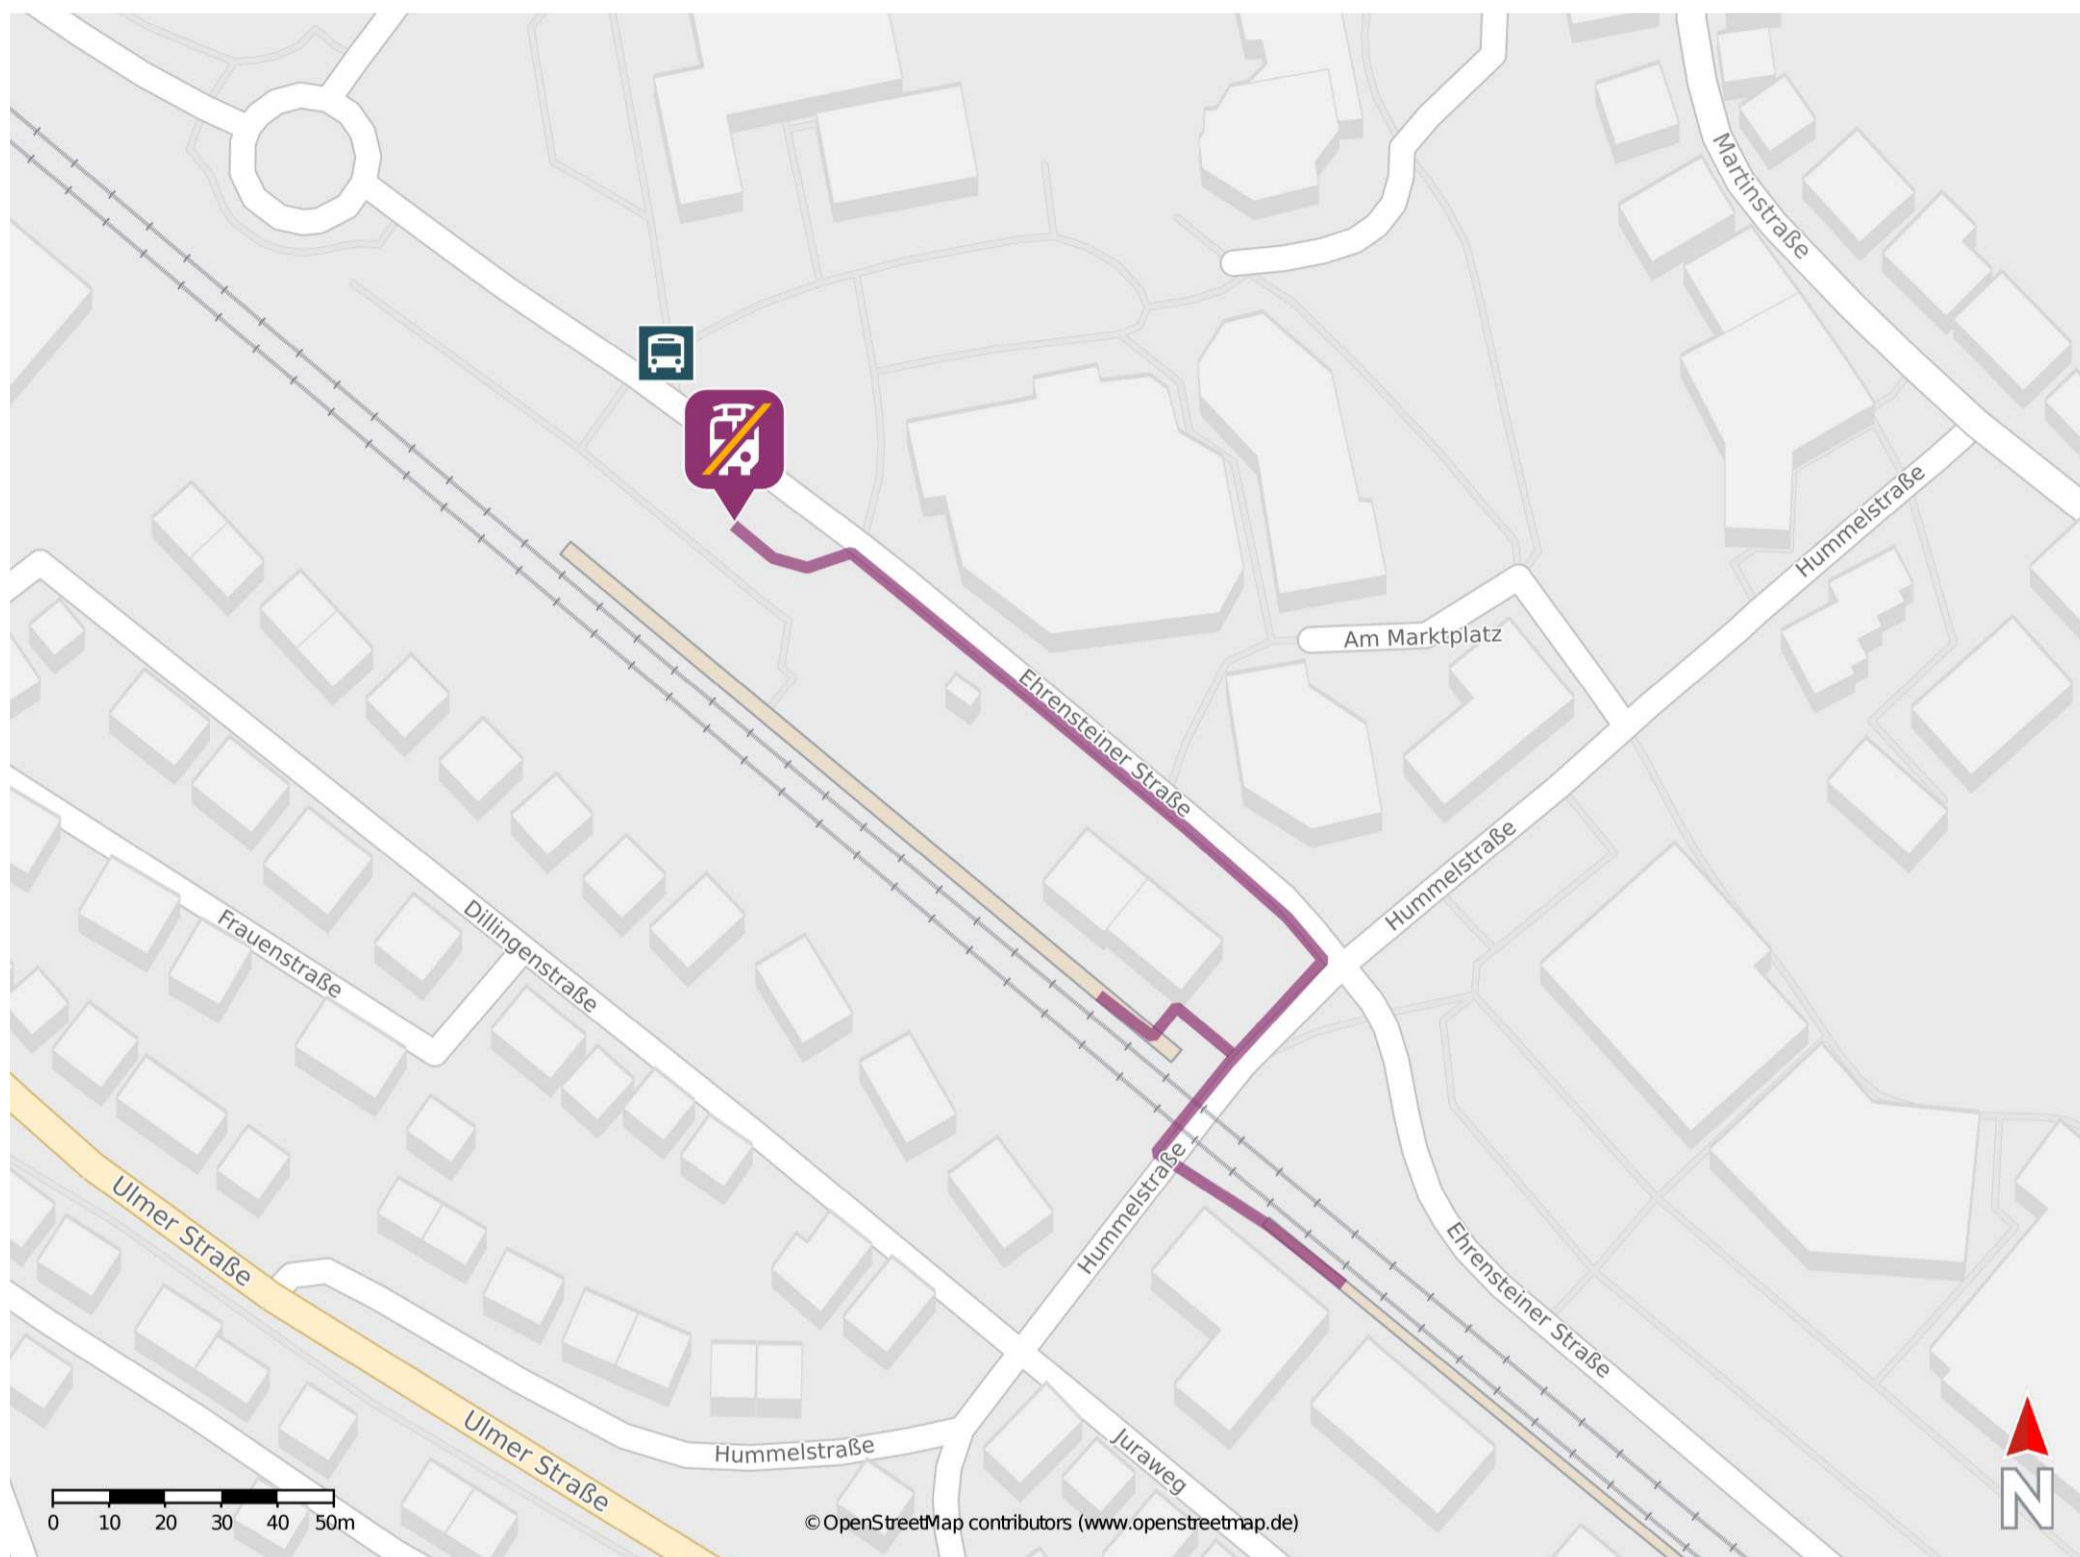

Blaustein

Wegbeschreibung Schienenersatzverkehr *

Verlassen Sie den Bahnsteig und begeben Sie sich auf die Hummelstraße. Biegen Sie nach links bzw. rechts ab und folgen Sie dem Straßenverlauf bis zur Kreuzung Hummelstraße/ Ehrensteiner Straße. Biegen Sie nach links ab und folgen Sie dem Straßenverlauf bis zur Ersatzhaltestelle. Die Ersatzhaltestelle befindet sich an der Bushaltestelle Blaustein ZOB.

* Fahrradmitnahme im Schienenersatzverkehr nur begrenzt möglich.
Im QR Code sind die Koordinaten der Ersatzhaltestelle hinterlegt.

— barrierefrei
— nicht barrierefrei