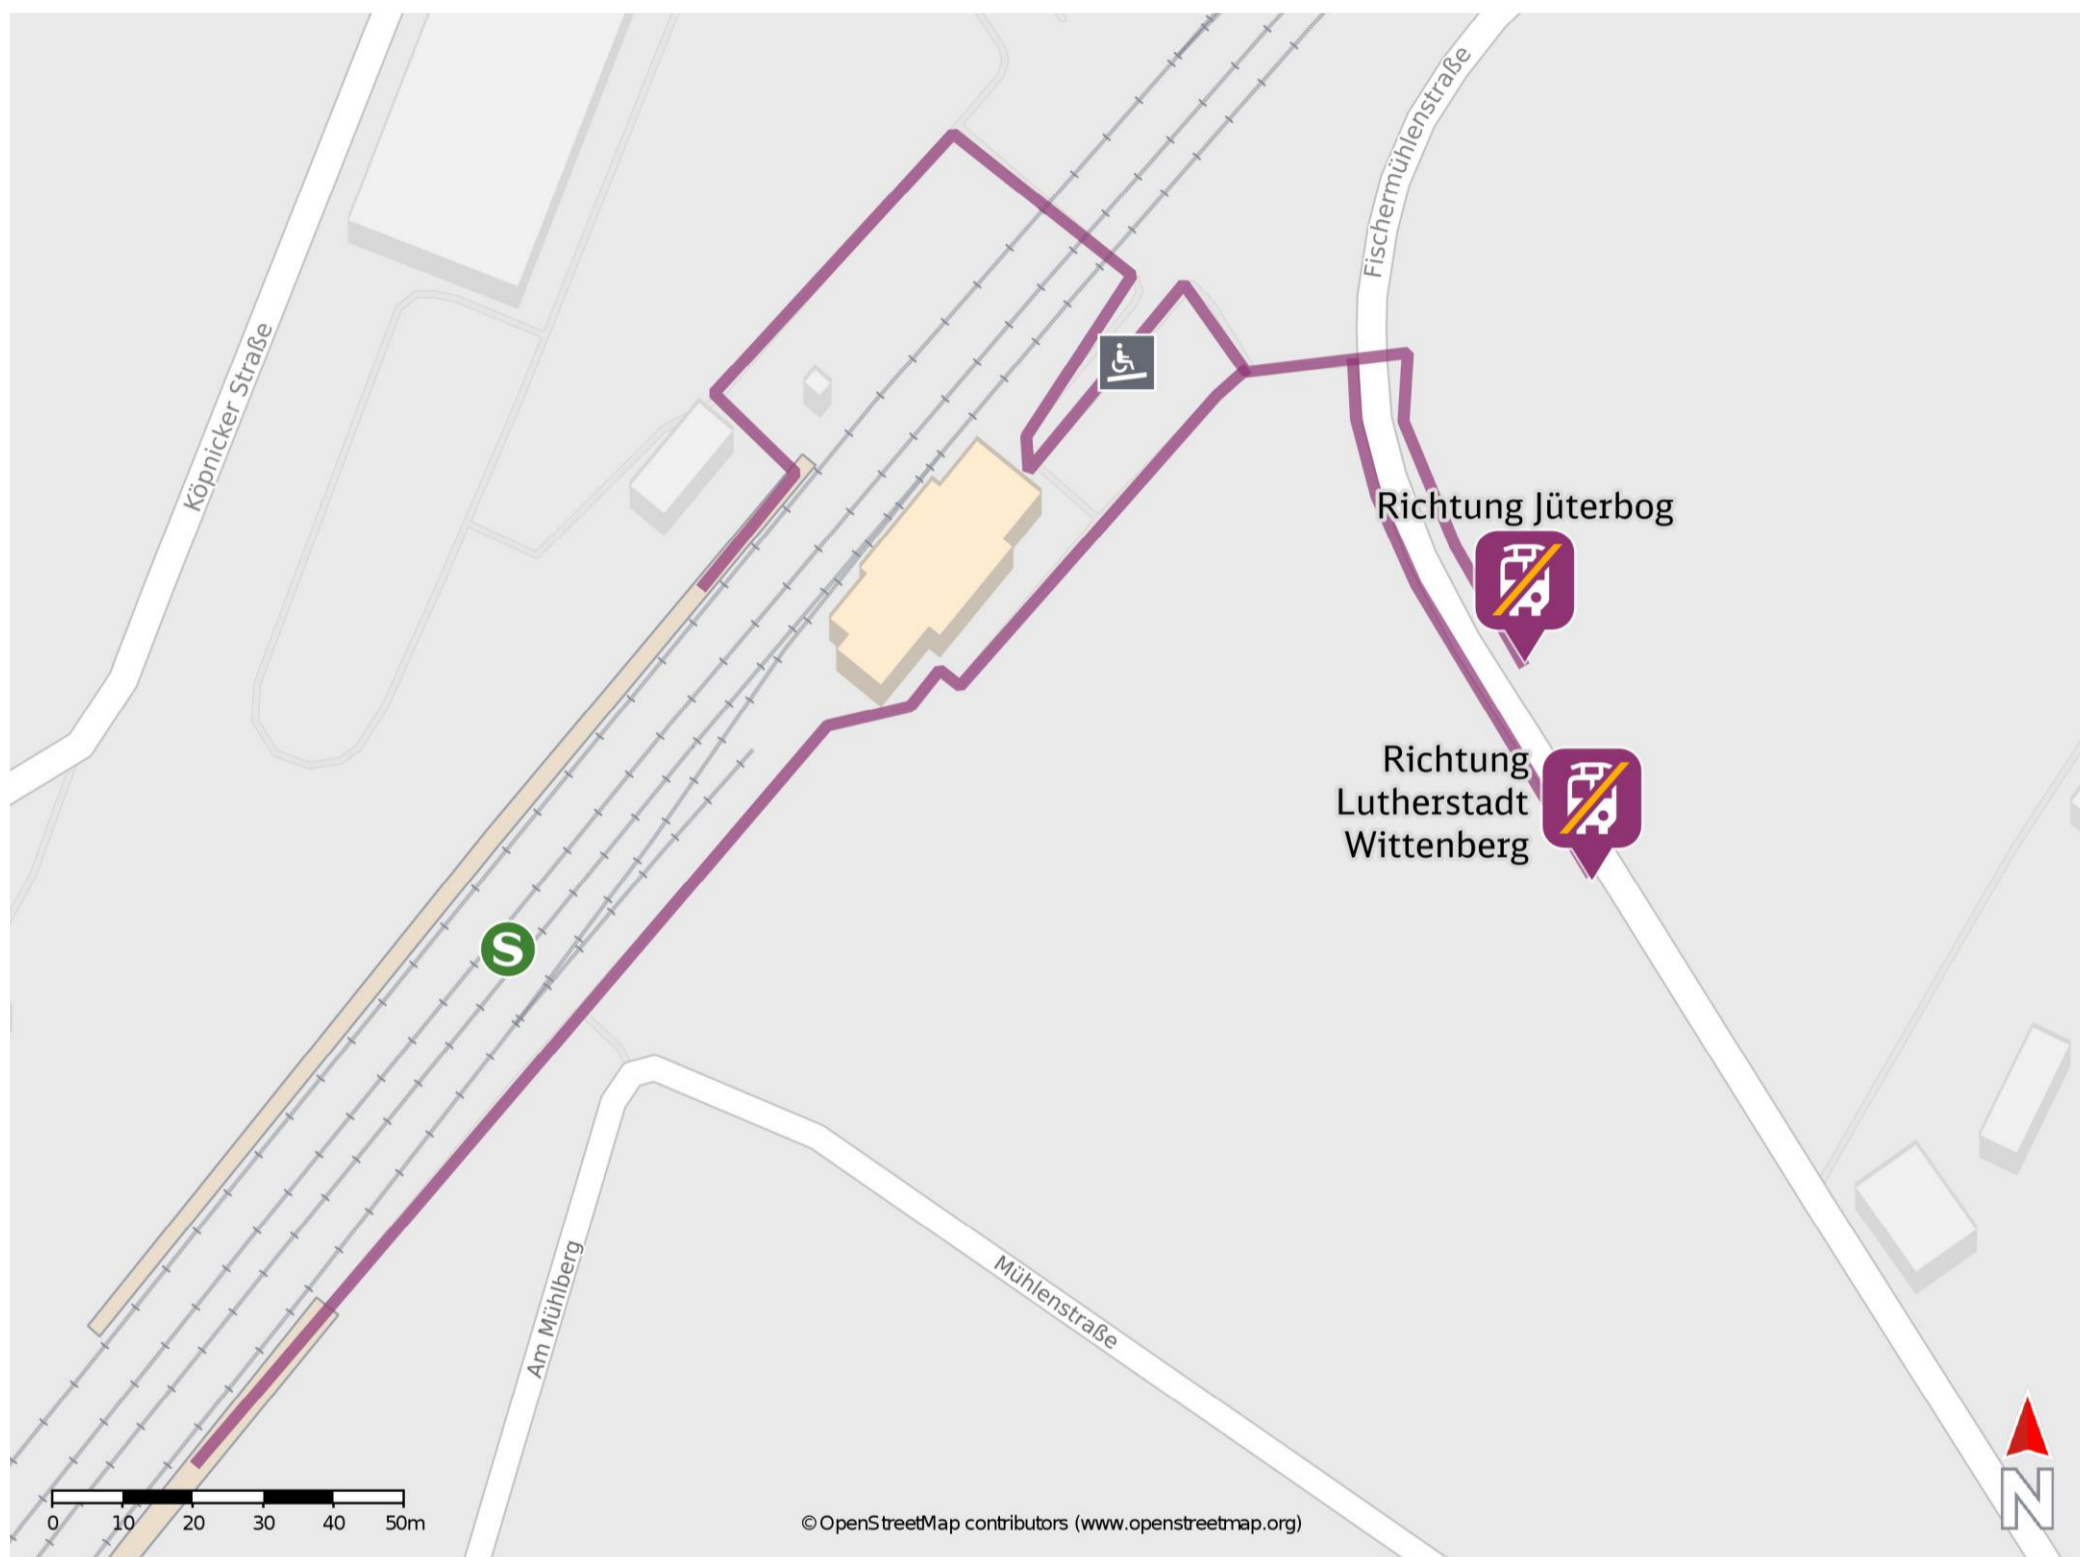

Zahna

Wegbeschreibung Schienenersatzverkehr *

Verlassen Sie den Bahnsteig ggf. durch die Unterführung und begeben Sie sich an die Bahnhofstraße. Halten Sie sich rechts und folgen Sie dem Straßenverlauf bis zur Ersatzhaltestelle in Richtung Lutherstadt Wittenberg. Für die Ersatzhaltestelle in Richtung Jüterbog überqueren Sie die Bahnhofstraße und halten sich rechts.

Ersatzhaltestelle Richtung Lutherstadt Wittenberg

Ersatzhaltestelle Richtung Jüterbog

* Fahrradmitnahme im Schienenersatzverkehr nur begrenzt möglich.
Im QR Code sind die Koordinaten der Ersatzhaltestelle hinterlegt.

— barrierefrei
— nicht barrierefrei