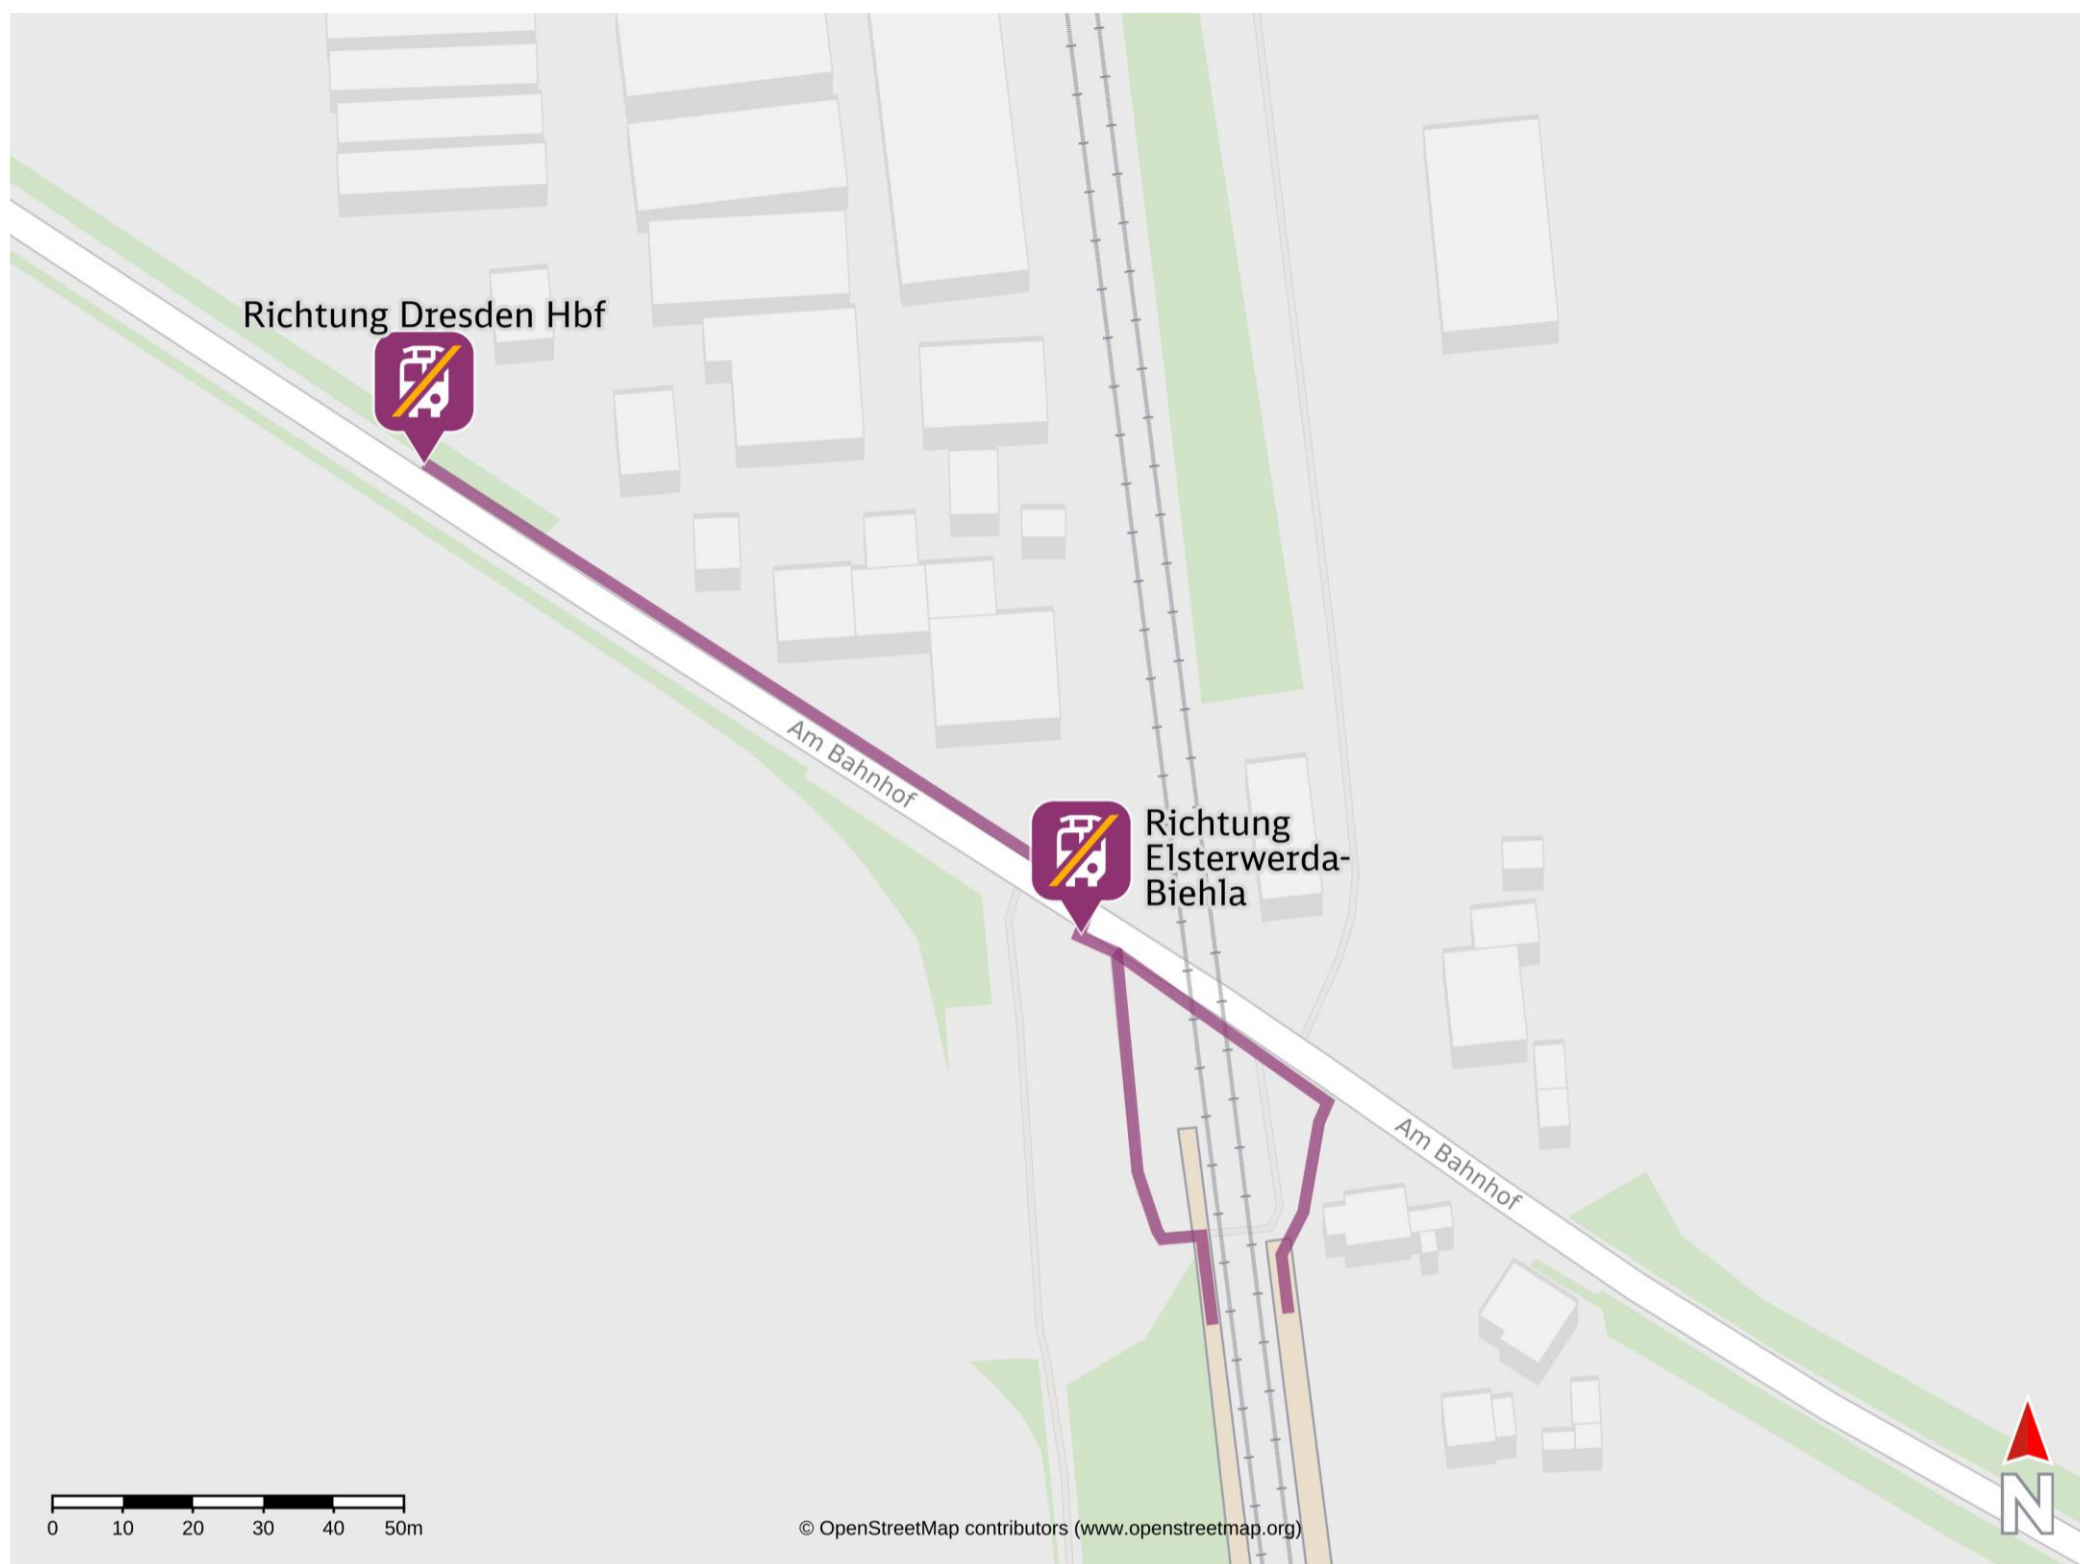

Umgebungsplan

Zabeltitz

Wegbeschreibung Schienenersatzverkehr *

Verlassen Sie den Bahnsteig und begeben Sie sich an die Straße Am Bahnhof. Biegen Sie nach links ab und folgen Sie der Straße bis zur Ersatzverkehrshaltestelle. Die Ersatzverkehrshaltestellen befinden sich an den Bushaltestellen Zabeltitz Bahnhof

Ersatzhaltestelle Richtung
Dresden Hbf

Ersatzhaltestelle Richtung
Elsterwerda-Biehla

*Fahrradmitnahme im Schienenersatzverkehr nur begrenzt, teilweise gar nicht möglich. Bitte informieren Sie sich bei dem von Ihnen genutzten Eisenbahnverkehrsunternehmen. Im QR Code sind die Koordinaten der Ersatzhaltestelle hinterlegt.