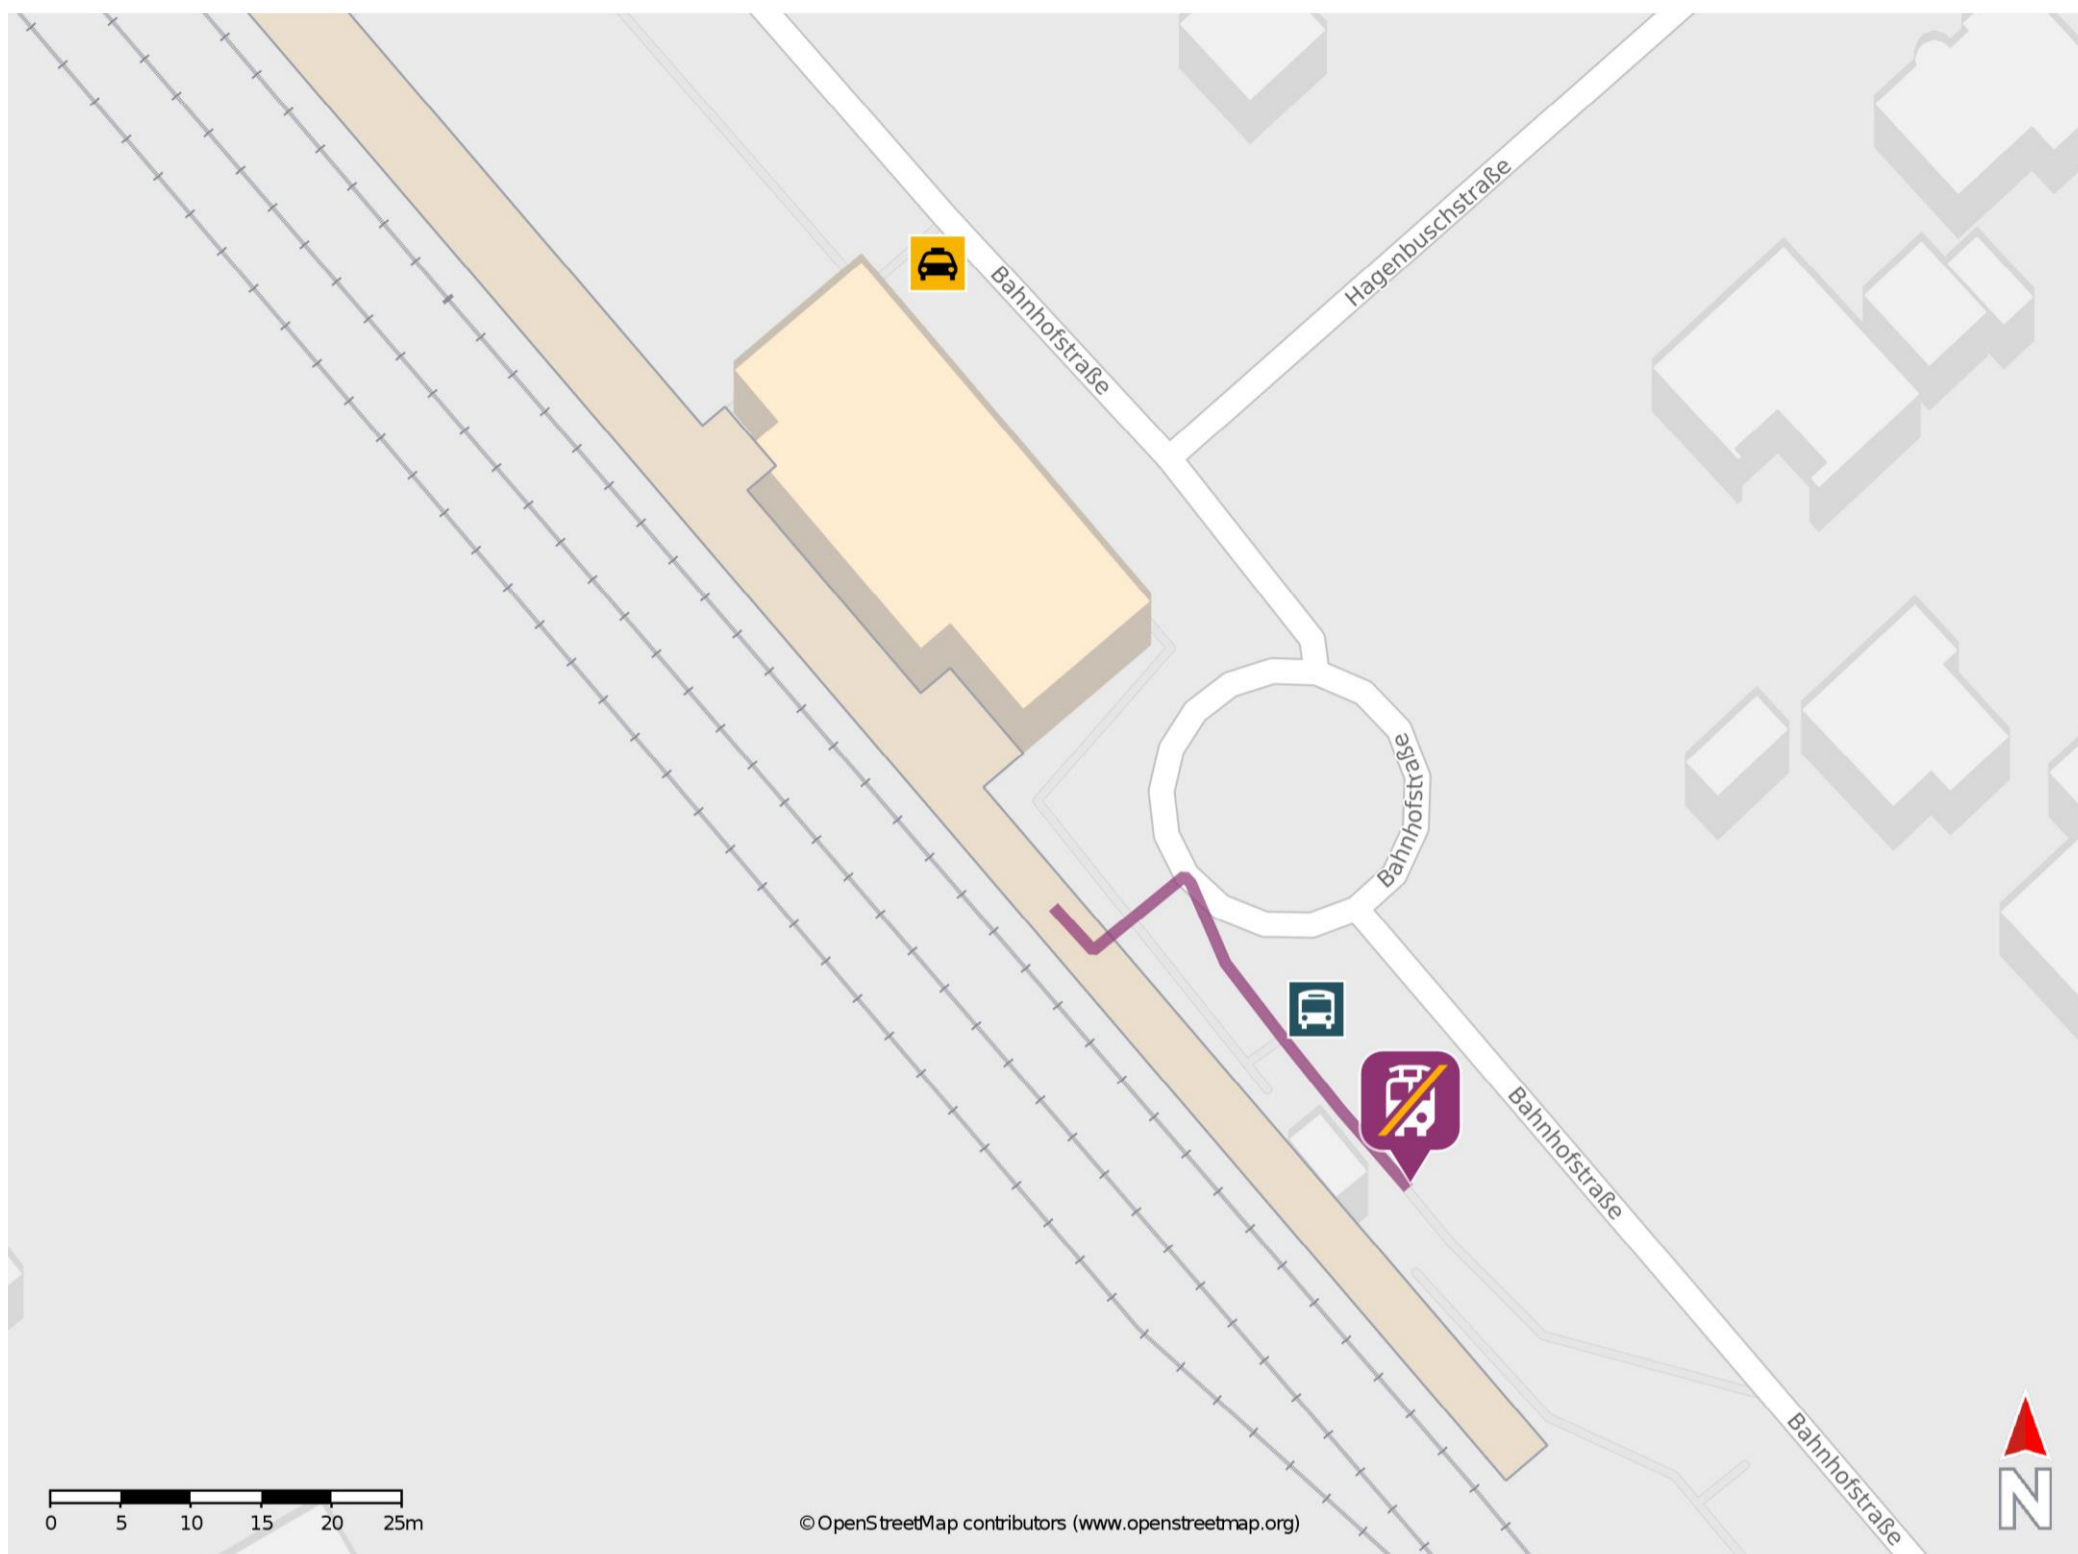

Xanten

Wegbeschreibung Schienenersatzverkehr *

Verlassen Sie den Bahnsteig und begeben Sie sich an die Bahnhofstraße. Biegen Sie am Kreisverkehr nach rechts ab und folgen Sie der Straße bis zur Ersatzhaltestelle.

* Fahrradmitnahme im Schienenersatzverkehr nur begrenzt möglich.
Im QR Code sind die Koordinaten der Ersatzhaltestelle hinterlegt.

— barrierefrei
- nicht barrierefrei