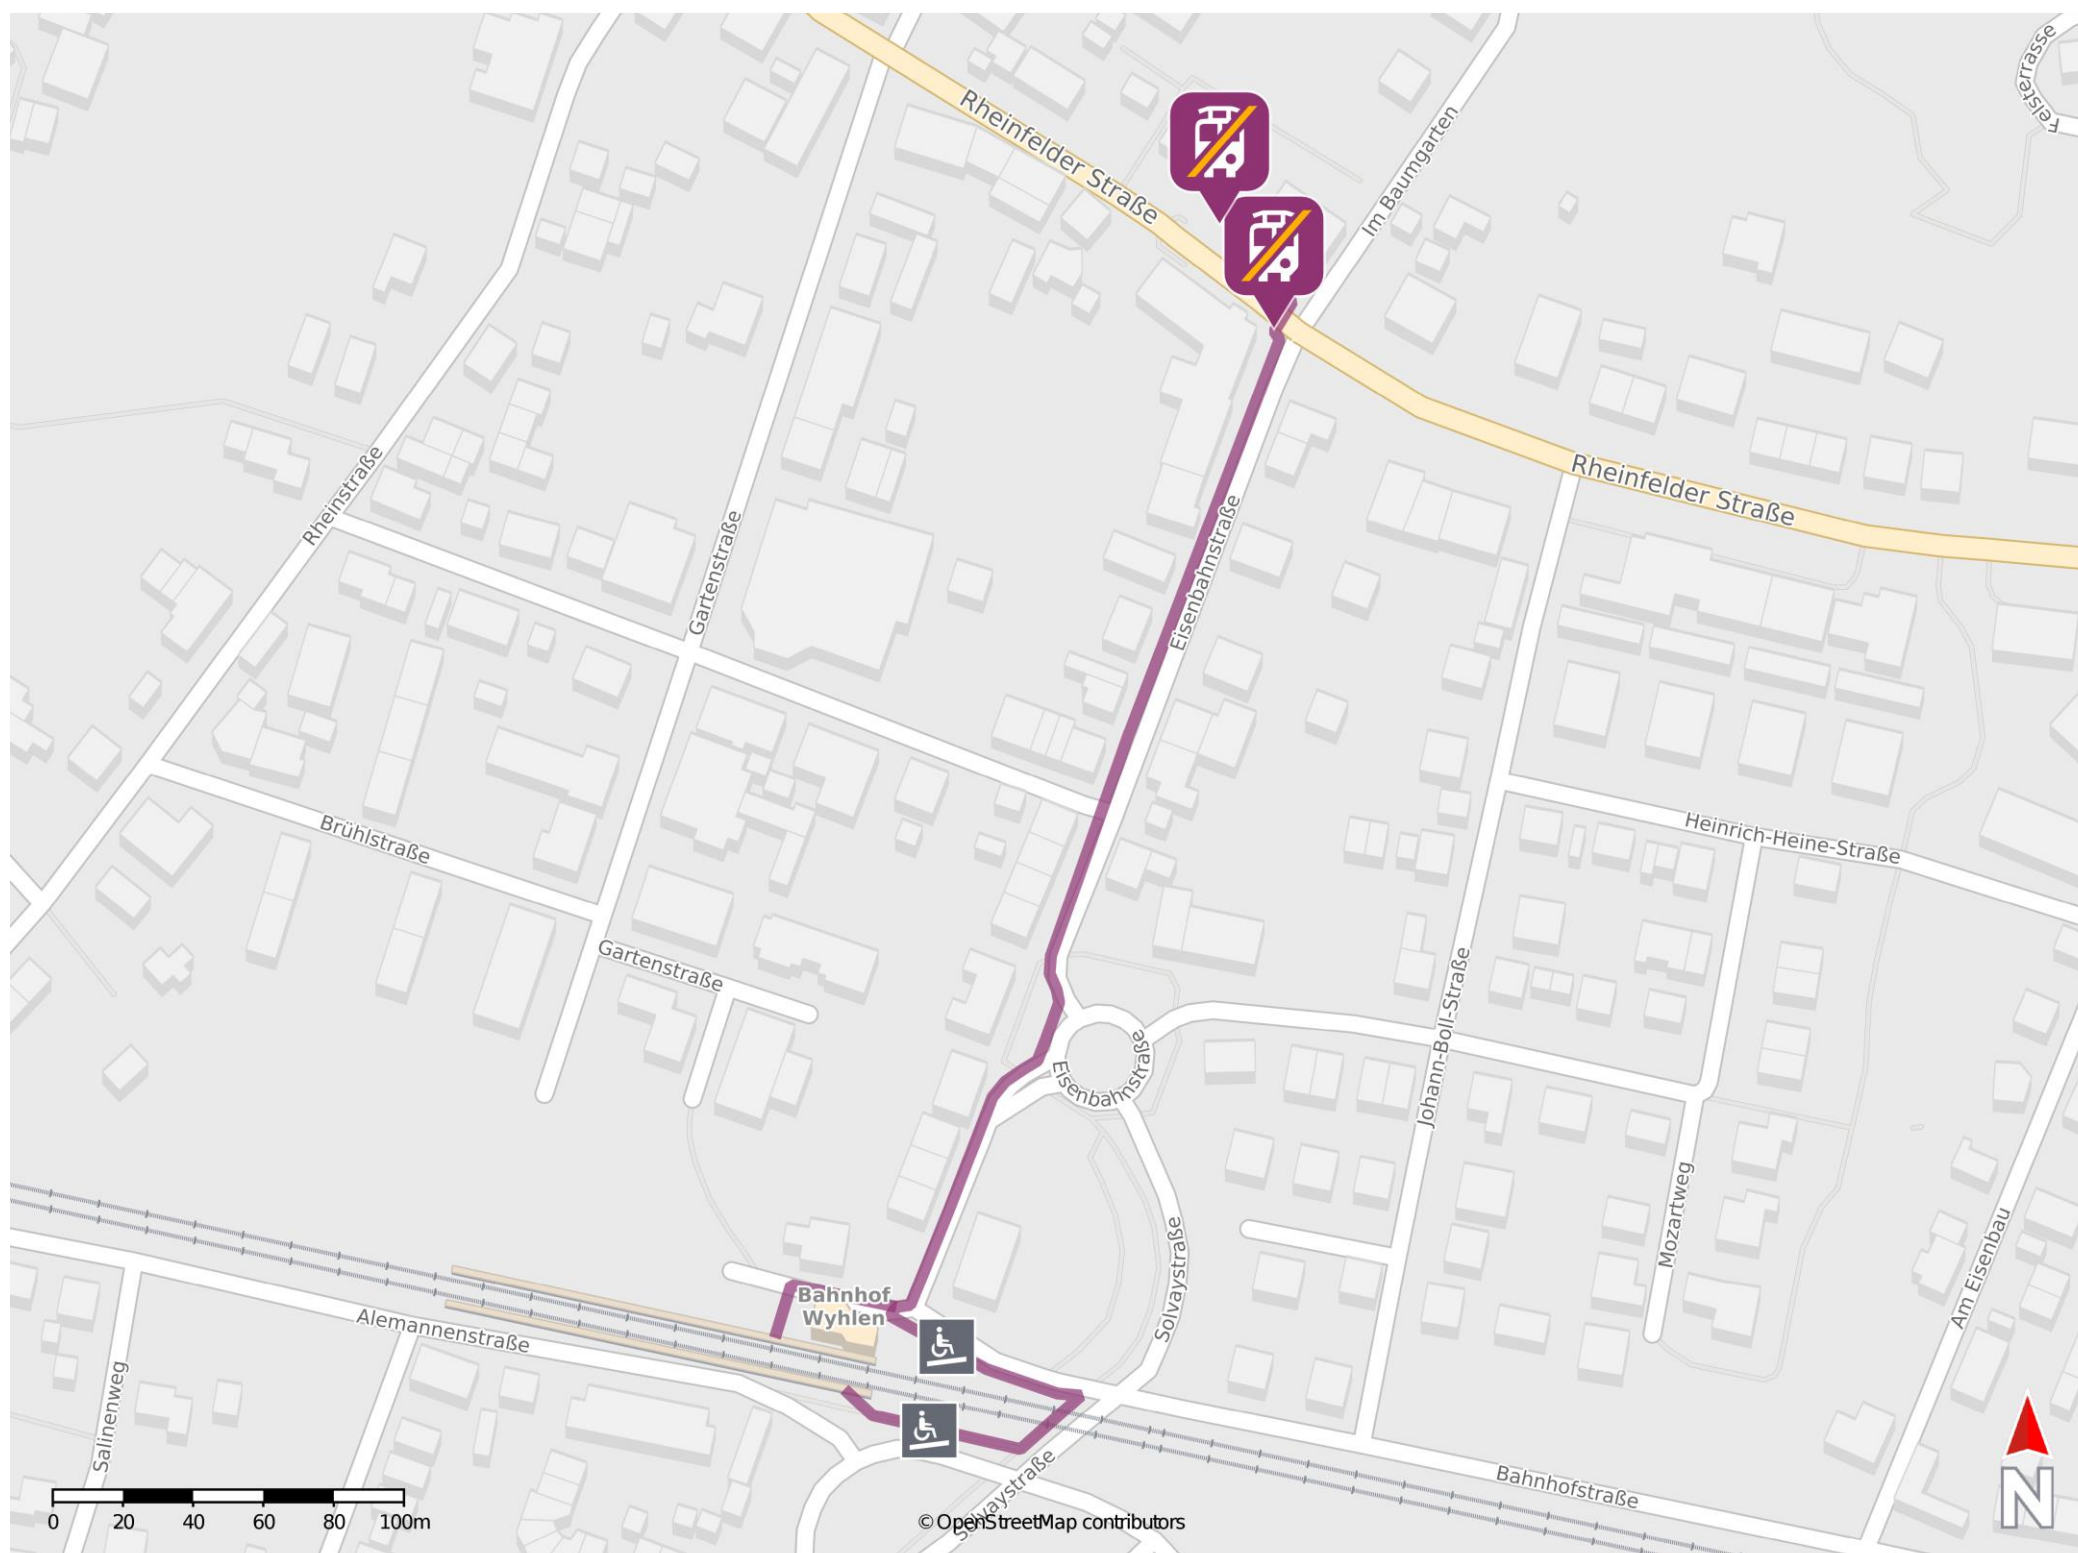

Wyhlen

Ersatzhaltestelle Richtung

Ersatzhaltestelle Richtung

Wegbeschreibung Schienenersatzverkehr *

Von Gleis 1: Verlassen Sie den Bahnsteig über die Rampe und begeben Sie sich durch die Unterführung an die Bahnhofstraße. Halten Sie sich nach der Unterführung links und biegen Sie nach wenigen Metern rechts in die Eisenbahnstraße ein. Folgen Sie der Eisenbahnstraße bis zur Kreuzung Eisenbahnstraße/ Rheinfelder Straße. Biegen Sie links ab und folgen Sie der Straße bis zur jeweiligen Ersatzhaltestelle an der Haltestelle Wyhlen Hebelschule.

Von Gleis 2: Verlassen Sie den Bahnsteig und orientieren Sie sich rechts an die Eisenbahnstraße. Folgen Sie der Eisenbahnstraße bis zur Kreuzung Eisenbahnstraße und Rheinfelder Straße. Biegen Sie nach links ab und folgen Sie der Straße bis zur jeweiligen Ersatzhaltestelle an der Haltestelle Wyhlen Hebelschule.

* Fahrradmitnahme im Schienenersatzverkehr nur begrenzt möglich.
Im QR Code sind die Koordinaten der Ersatzhaltestelle hinterlegt.

barrierefrei
 nicht barrierefrei