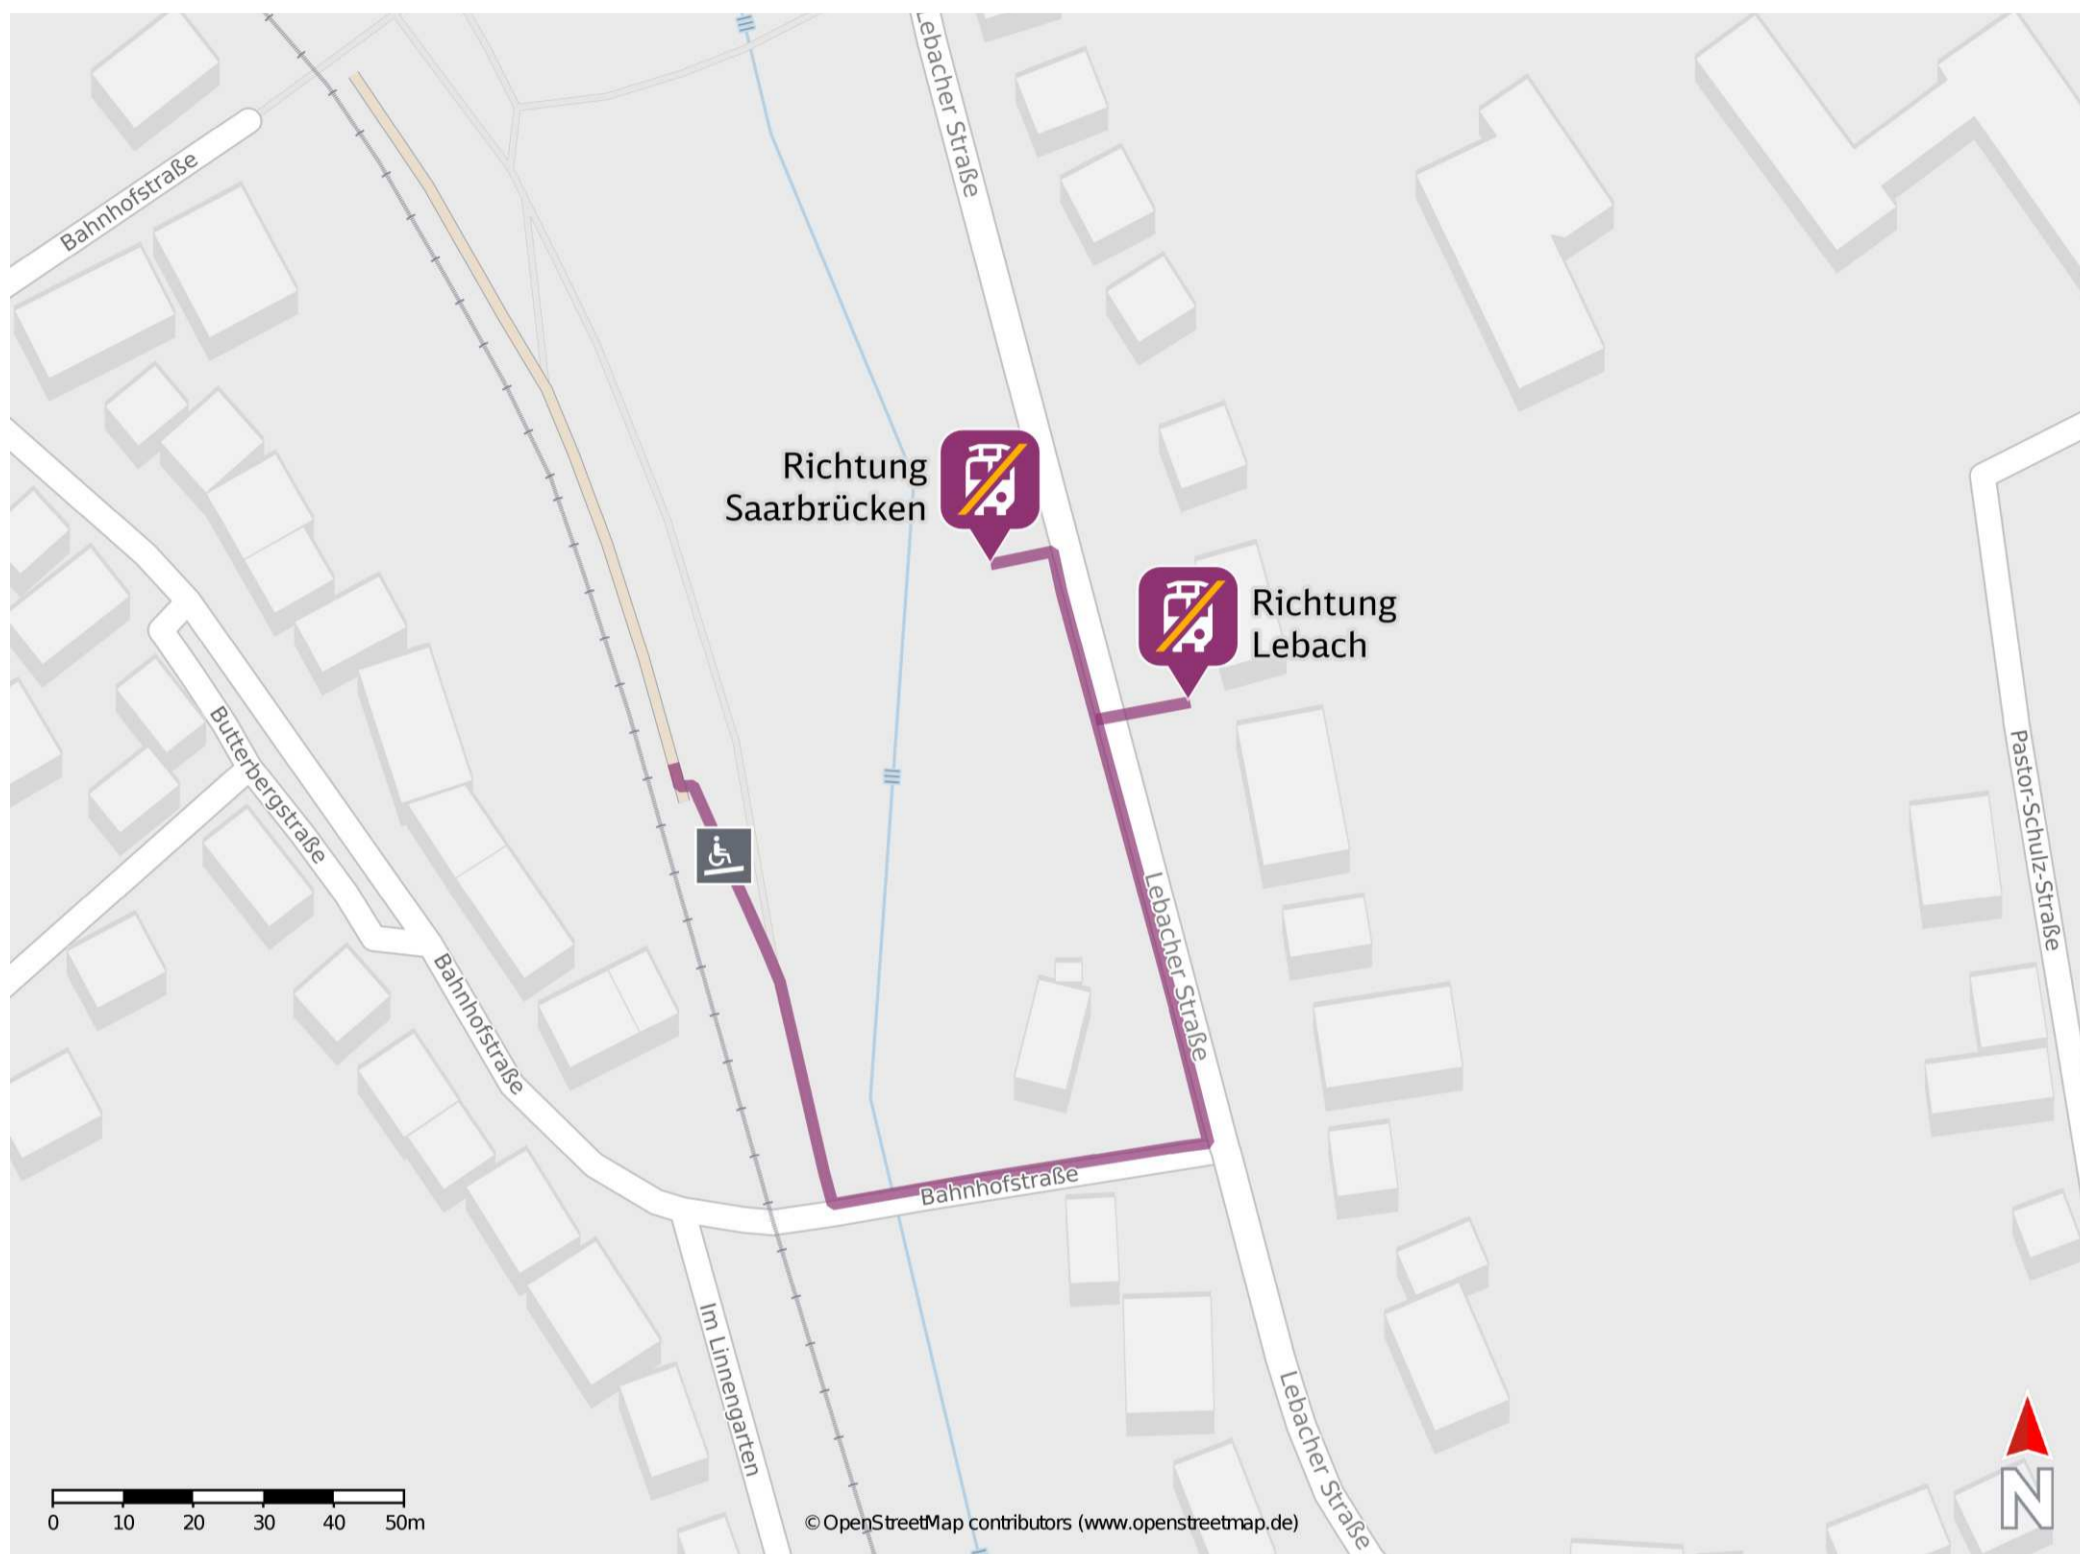

Wustweiler

Wegbeschreibung Schienenersatzverkehr *

Verlassen Sie den Bahnsteig und begeben Sie sich an die Bahnhofstraße. Halten Sie sich links und folgen Sie der Straße bis zur Lebacher Straße. Biegen Sie links ab und folgen Sie der Straße bis zu den Ersatzhaltestellen an den Bushaltestellen Abzweig Bahnhof.

Ersatzhaltestelle Richtung
Lebach

Ersatzhaltestelle Richtung
Saarbrücken

* Fahrradmitnahme im Schienenersatzverkehr nur begrenzt möglich.
Im QR Code sind die Koordinaten der Ersatzhaltestelle hinterlegt.

— barrierefrei
— nicht barrierefrei