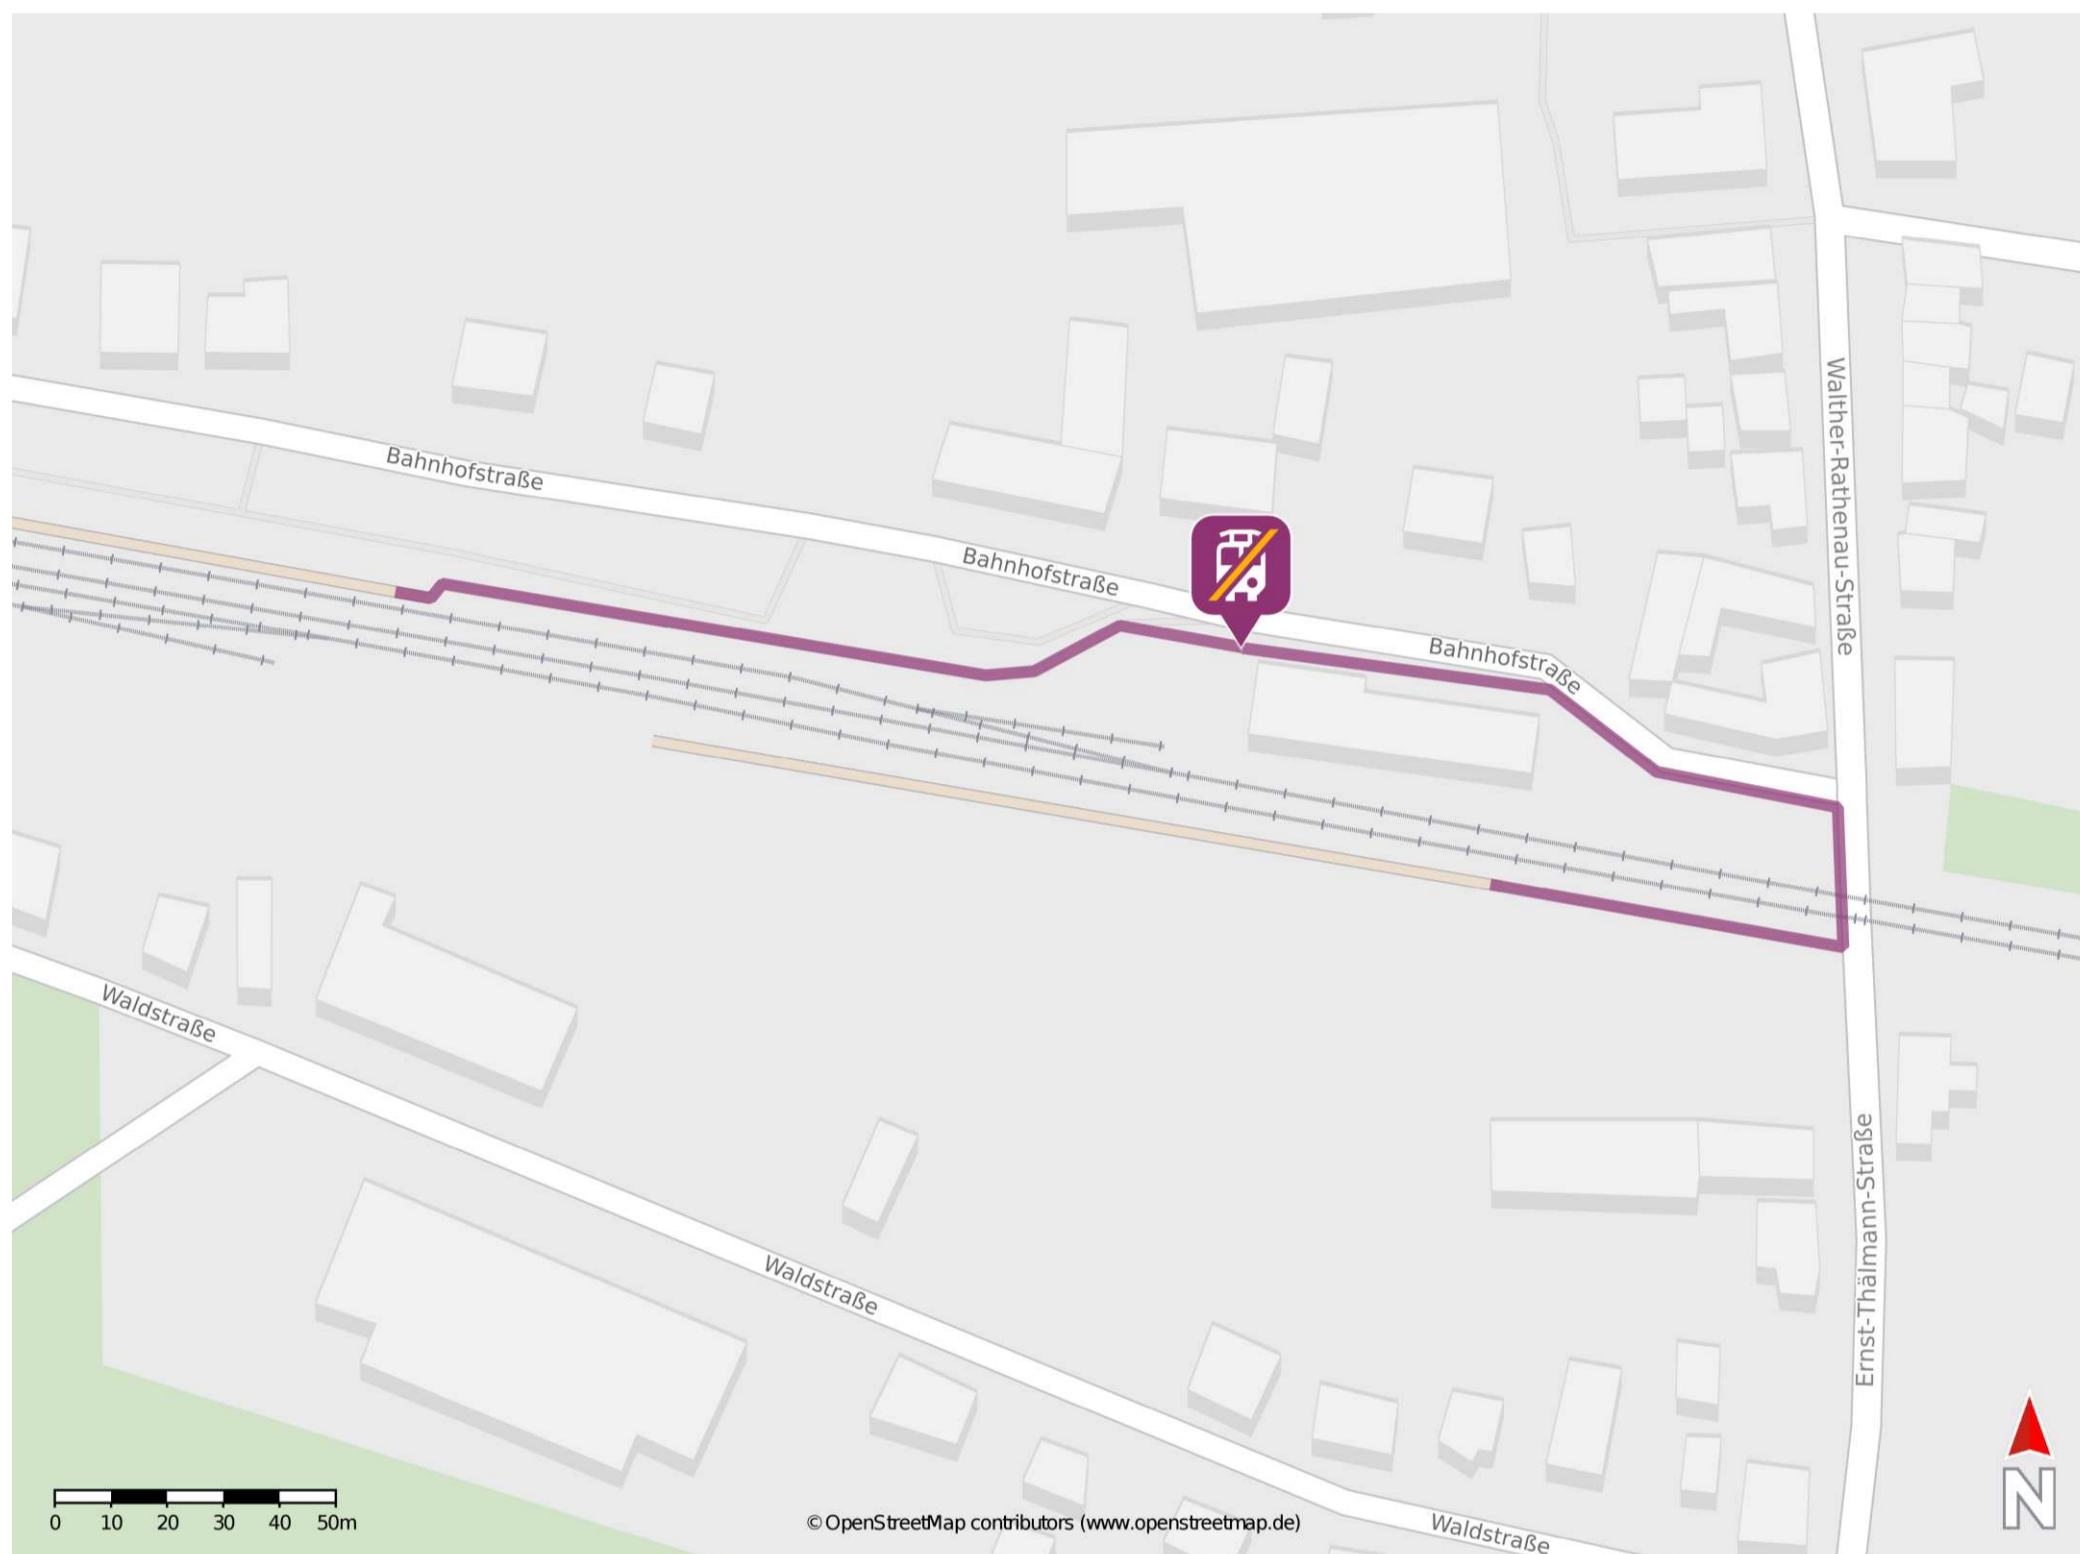

## Wusterwitz

### Wegbeschreibung Schienenersatzverkehr \*

Von Gleis 1: Verlassen Sie den Bahnsteig und begeben Sie an die Bahnhofstraße. Die Ersatzhaltestelle befindet sich vor dem ehemaligen Bahnhofsgebäude an der Bushaltestelle Wusterwitz, Bahnhof.

Von Gleis 2: Verlassen Sie den Bahnsteig und überqueren Sie den Bahnübergang. Biegen Sie nach links in die Bahnhofstraße ab. Die Ersatzhaltestelle befindet sich vor dem ehemaligen Bahnhofsgebäude an der Bushaltestelle Wusterwitz, Bahnhof.