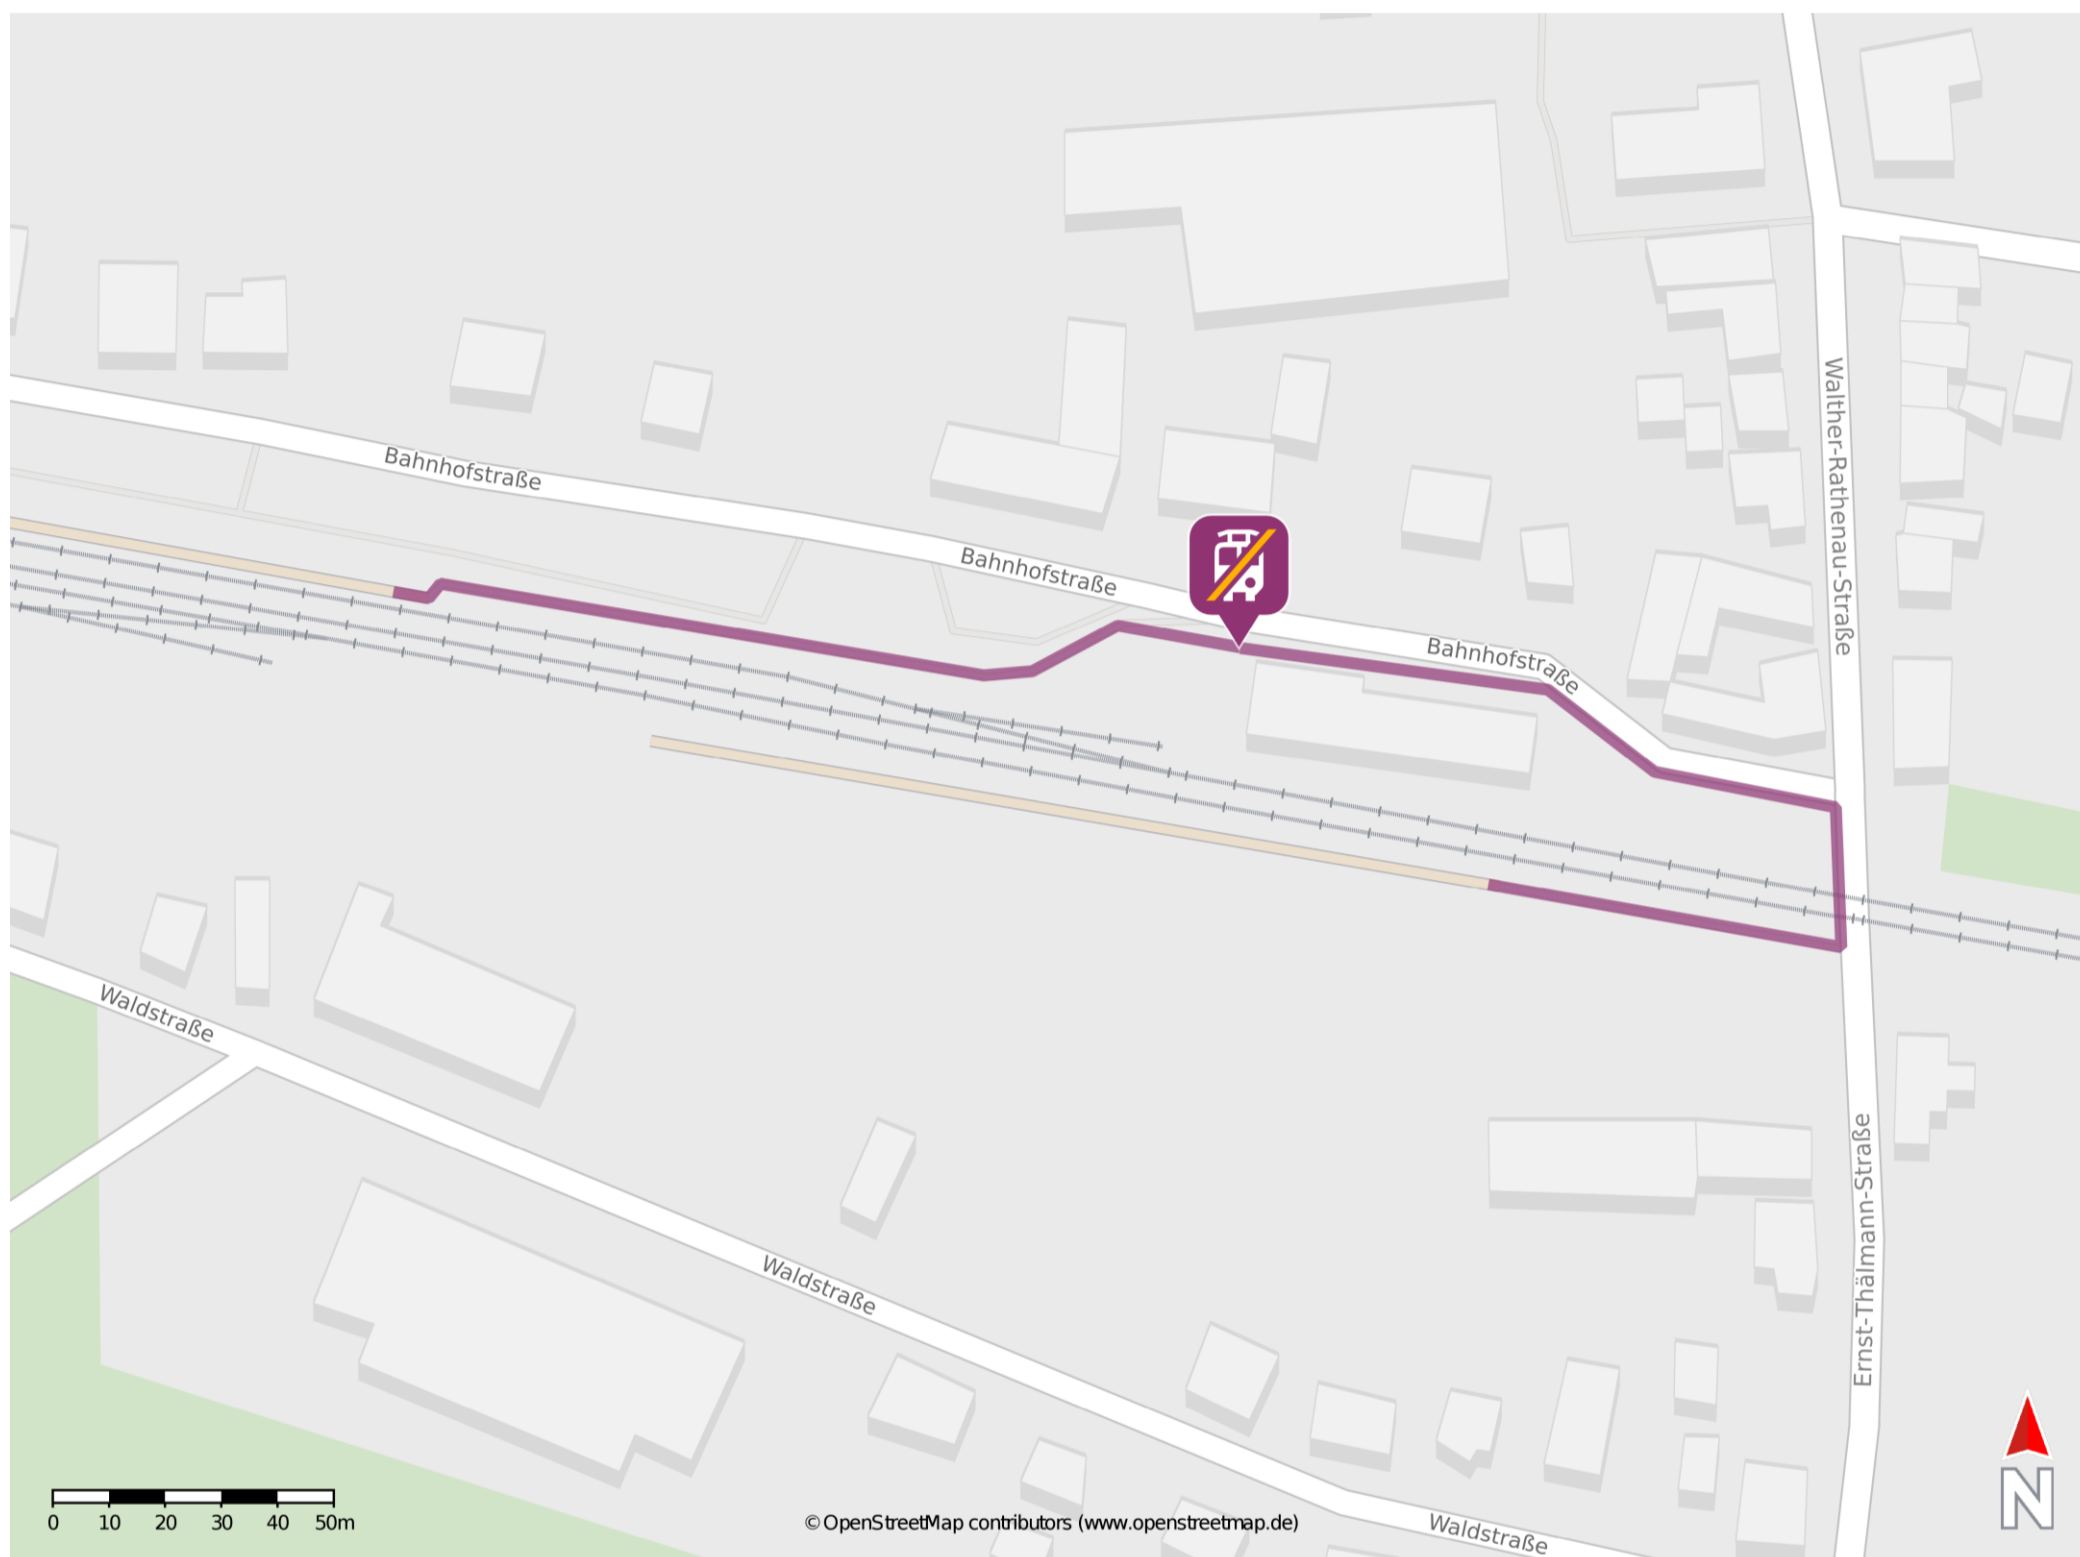

Wusterwitz

Wegbeschreibung Schienenersatzverkehr *

Von Gleis 1: Verlassen Sie den Bahnsteig und begeben Sie an die Bahnhofstraße. Die Ersatzhaltestelle befindet sich vor dem ehemaligen Bahnhofsgebäude an der Bushaltestelle Wusterwitz, Bahnhof.

Von Gleis 2: Verlassen Sie den Bahnsteig und überqueren Sie den Bahnübergang. Biegen Sie nach links in die Bahnhofstraße ab. Die Ersatzhaltestelle befindet sich vor dem ehemaligen Bahnhofsgebäude an der Bushaltestelle Wusterwitz, Bahnhof.

* Fahrradmitnahme im Schienenersatzverkehr nur begrenzt möglich.
Im QR Code sind die Koordinaten der Ersatzhaltestelle hinterlegt.

barrierefrei
 nicht barrierefrei