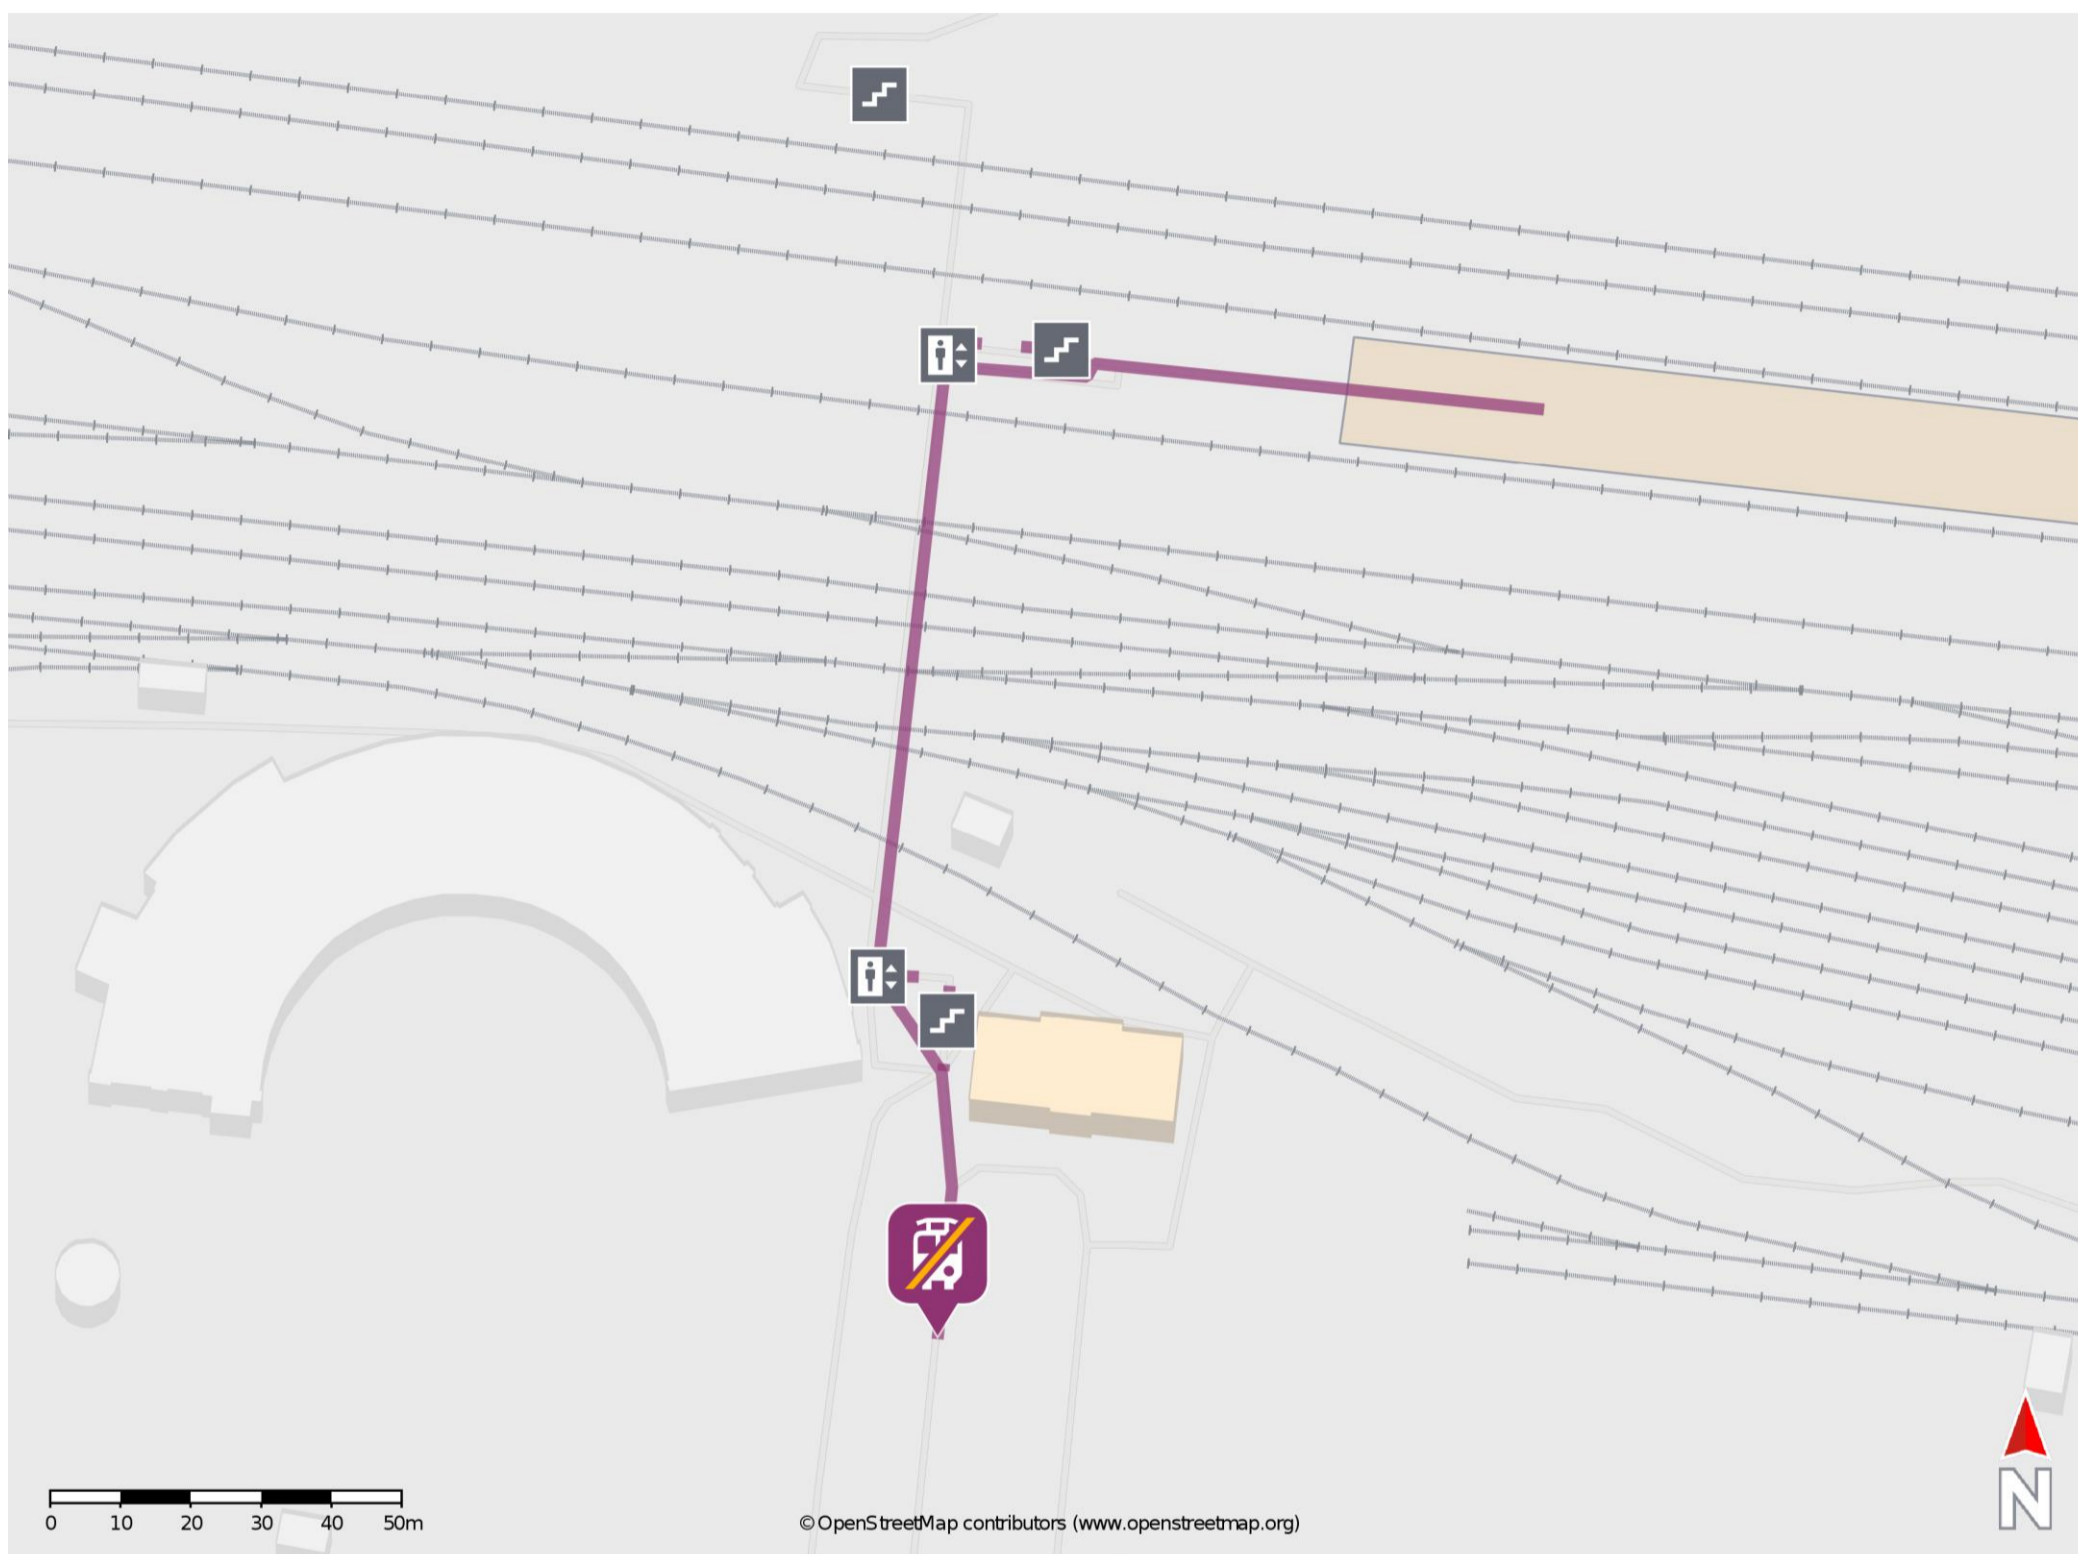

### Wegbeschreibung Schienenersatzverkehr \*

Verlassen Sie den Bahnsteig über die Personenüberführung in Richtung Ausgang und begeben Sie sich an die Ersatzhaltestelle. Die Ersatzhaltestelle befindet sich an der Haltestelle Elstal, Bahnhof.

\* Fahrradmitnahme im Schienenersatzverkehr nur begrenzt möglich.  
Im QR Code sind die Koordinaten der Ersatzhaltestelle hinterlegt.

barrierefrei  
 nicht barrierefrei