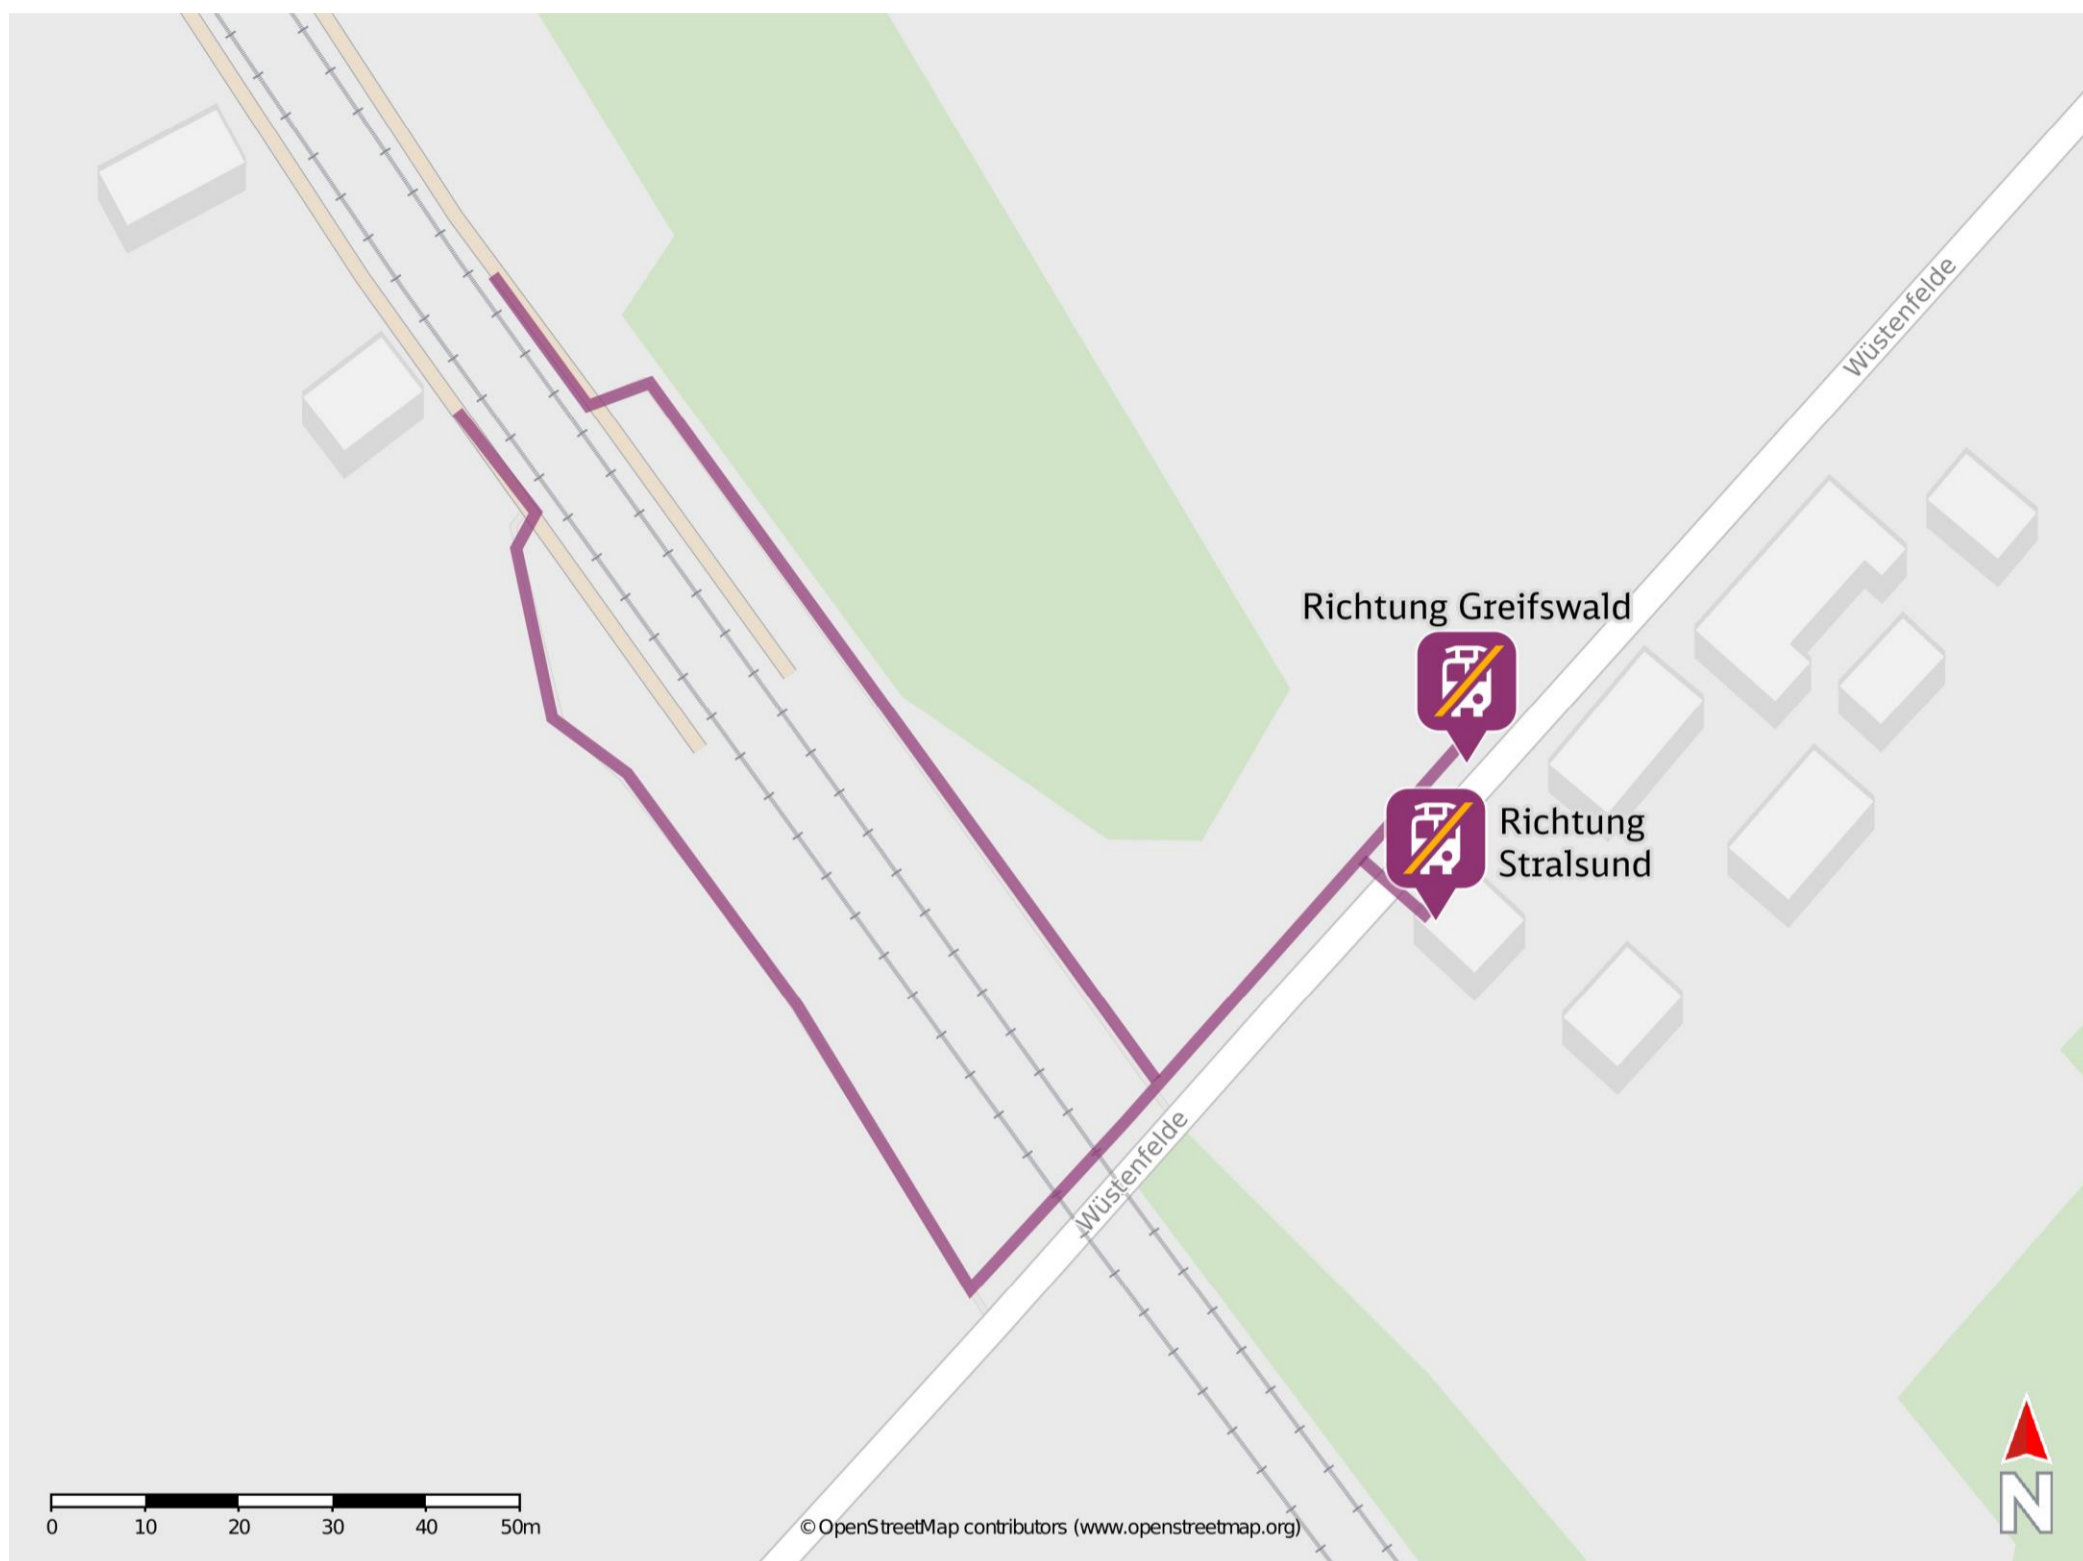

Umgebungsplan

Wüstenfelde

Ersatzhaltestelle Greifswald

Ersatzhaltestelle Stralsund

Wegbeschreibung Schienenersatzverkehr *

Verlassen Sie den Bahnsteig und begeben Sie sich an die Straße Wüstenfelde. Orientieren Sie sich links und folgen Sie der Straße bis zur Ersatzhaltestelle in Richtung Greifswald. Für die Ersatzhaltestelle in Richtung Stralsund überqueren Sie die Straße. Die Ersatzhaltestellen befinden sich an den Bushaltestellen Wüstenfelde.

*Fahrradmitnahme im Schienenersatzverkehr nur begrenzt, teilweise gar nicht möglich. Bitte informieren Sie sich bei dem von Ihnen genutzten Eisenbahnverkehrsunternehmen. Im QR Code sind die Koordinaten der Ersatzhaltestelle hinterlegt.

— barrierefrei
— nicht barrierefrei