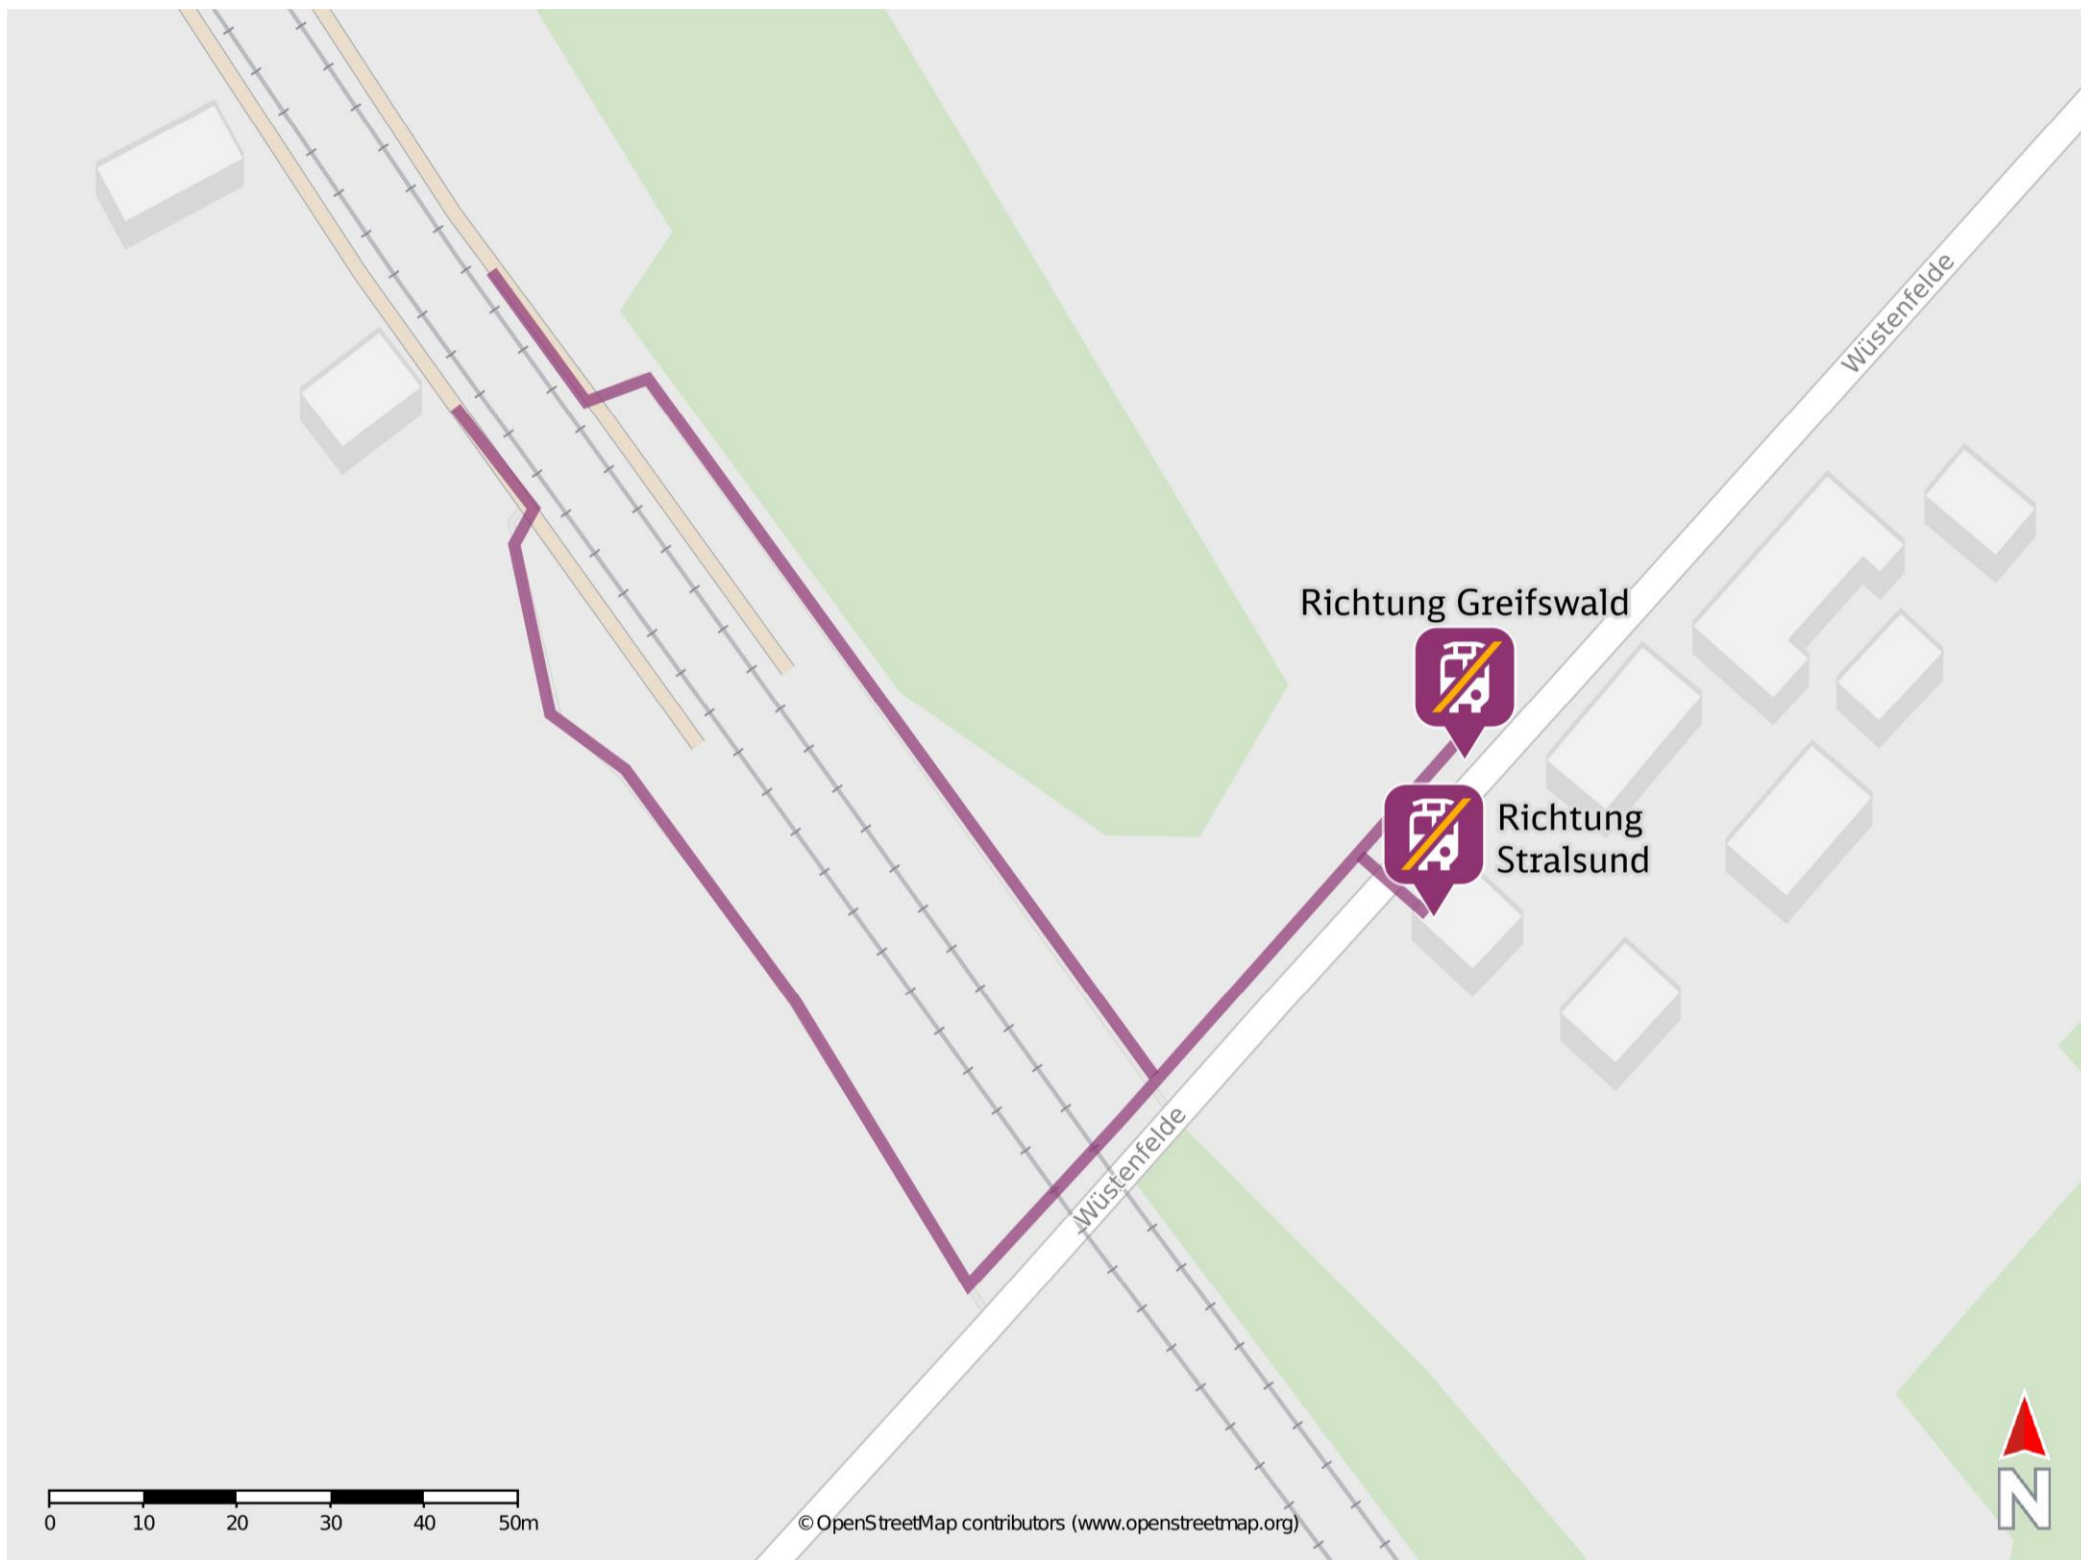

# Umgebungsplan

## Wüstenfelde

Ersatzhaltestelle Greifswald

Ersatzhaltestelle Stralsund

### Wegbeschreibung Schienenersatzverkehr \*

Verlassen Sie den Bahnsteig und begeben Sie sich an die Straße Wüstenfelde. Orientieren Sie sich links und folgen Sie der Straße bis zur Ersatzhaltestelle in Richtung Greifswald. Für die Ersatzhaltestelle in Richtung Stralsund überqueren Sie die Straße. Die Ersatzhaltestellen befinden sich an den Bushaltestellen Wüstenfelde.