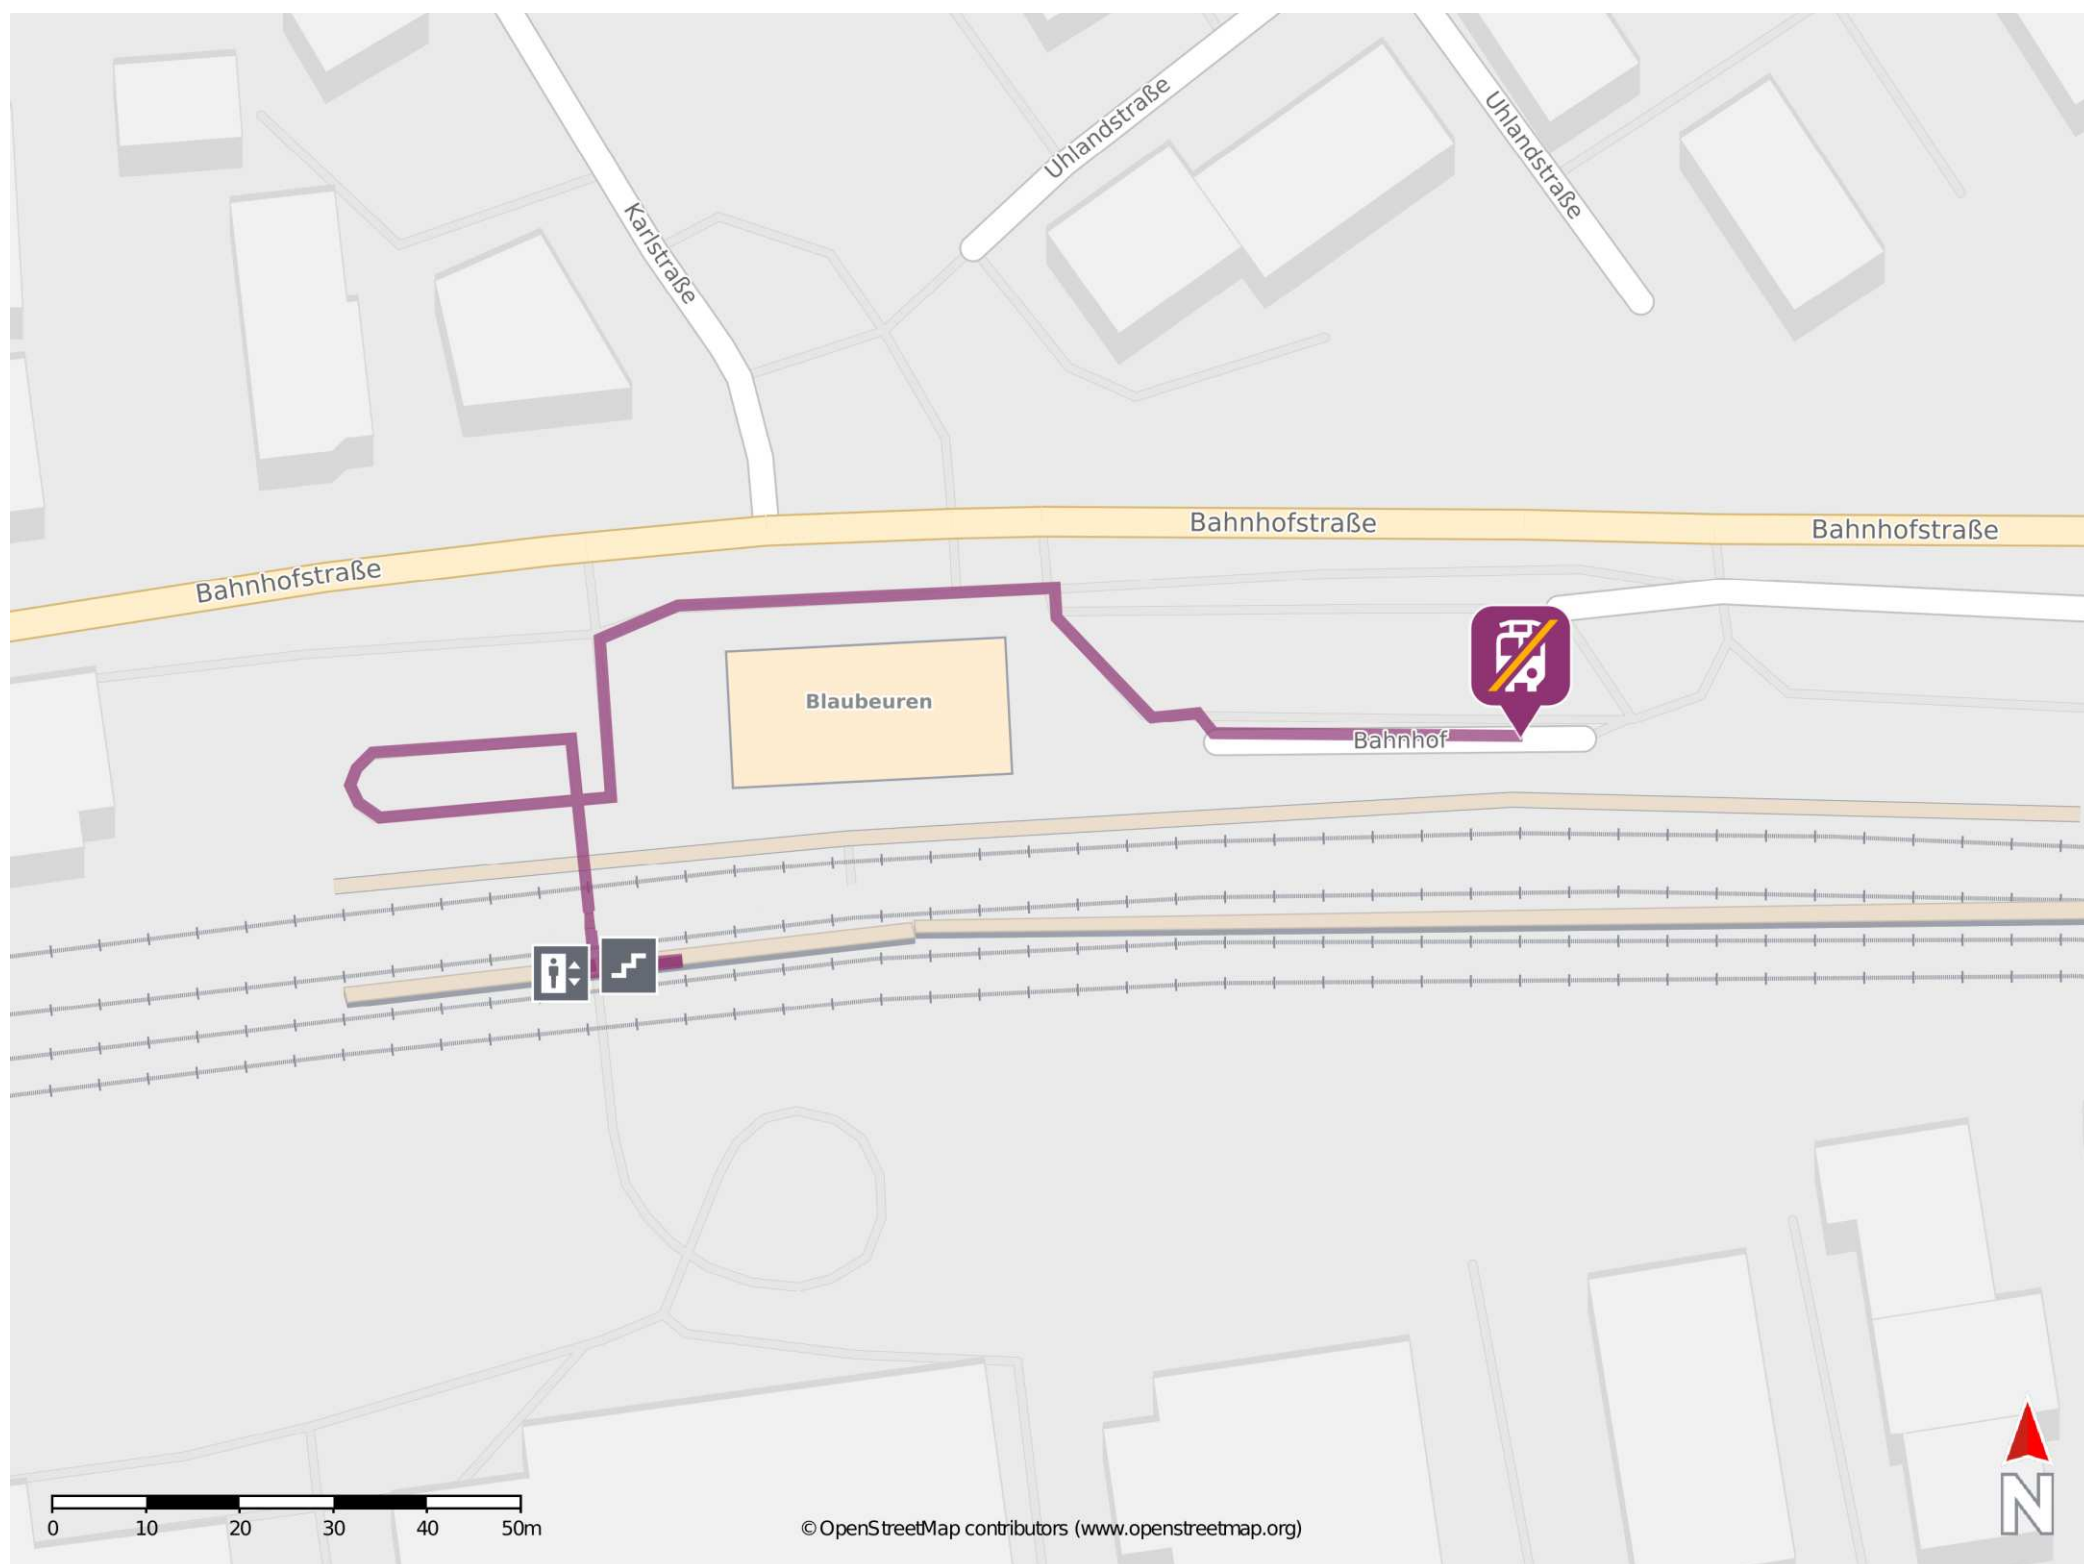

# Umgebungsplan

## Blaubeuren

### Wegbeschreibung Schienenersatzverkehr \*

Verlassen Sie den Bahnsteig, ggf. über den Bahnübergang, und begeben Sie sich zum Busbahnhof neben dem Bahnhofsgebäude. Die Ersatzhaltestelle befindet sich an der Bushaltestelle Bahnhof.