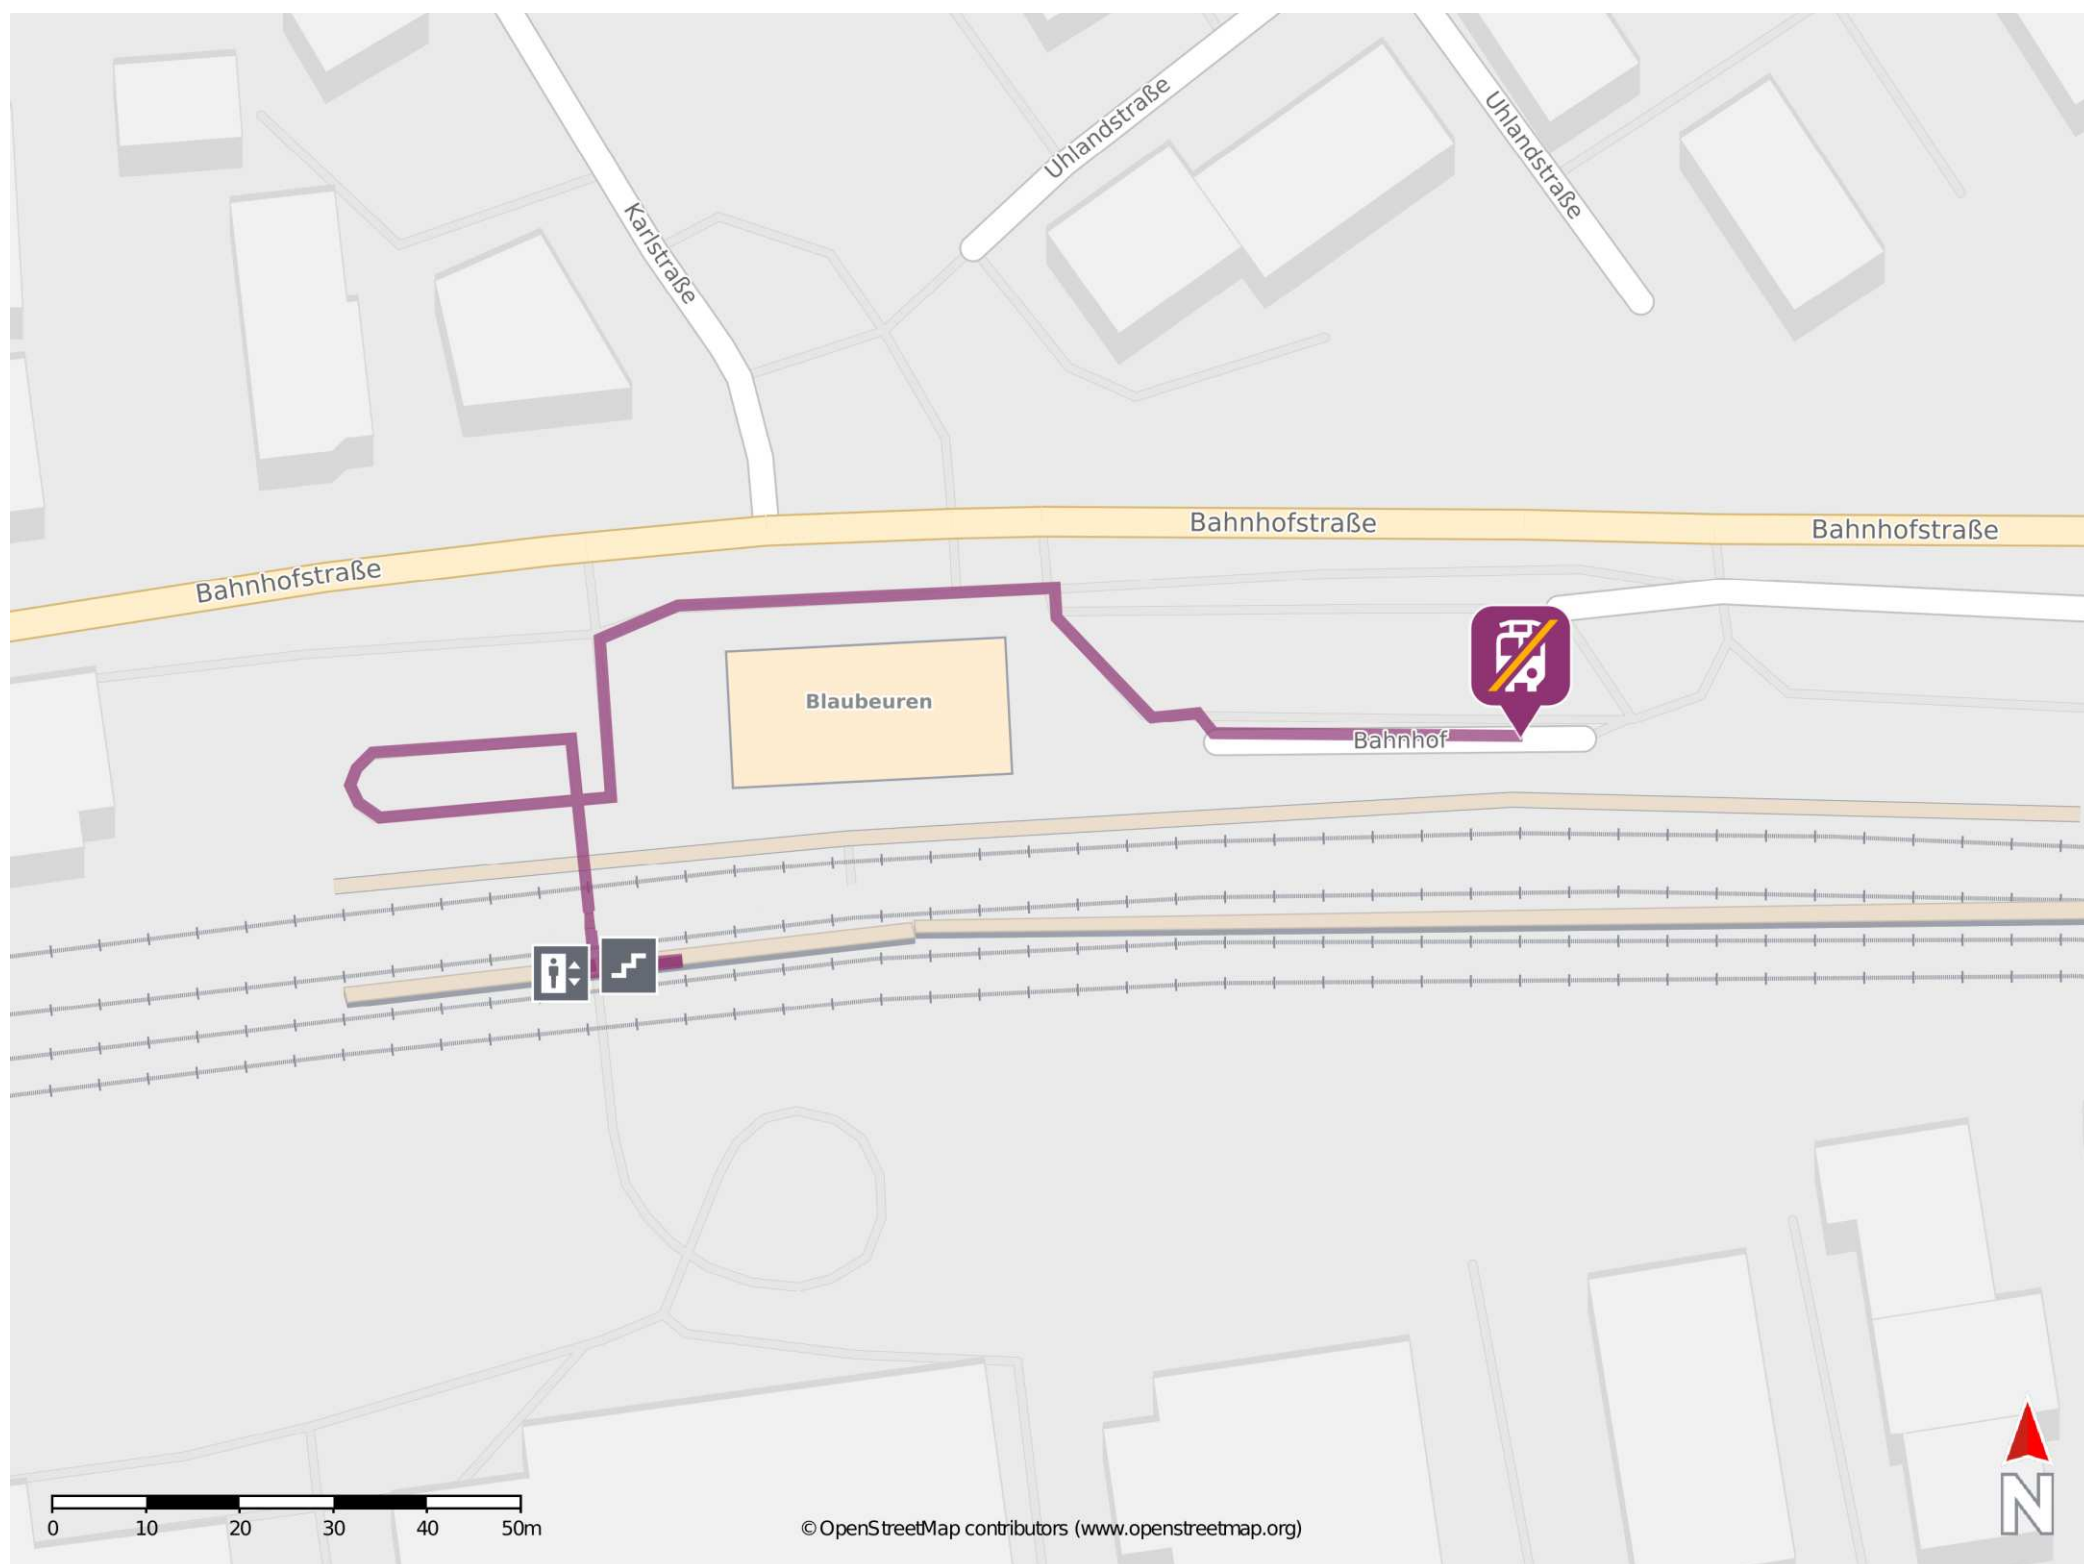

Umgebungsplan

Blaubeuren

Wegbeschreibung Schienenersatzverkehr *

Verlassen Sie den Bahnsteig, ggf. über den Bahnübergang, und begeben Sie sich zum Busbahnhof neben dem Bahnhofsgebäude. Die Ersatzhaltestelle befindet sich an der Bushaltestelle Bahnhof.

*Fahrradmitnahme im Schienenersatzverkehr nur begrenzt, teilweise gar nicht möglich. Bitte informieren Sie sich bei dem von Ihnen genutzten Eisenbahnverkehrsunternehmen. Im QR Code sind die Koordinaten der Ersatzhaltestelle hinterlegt.