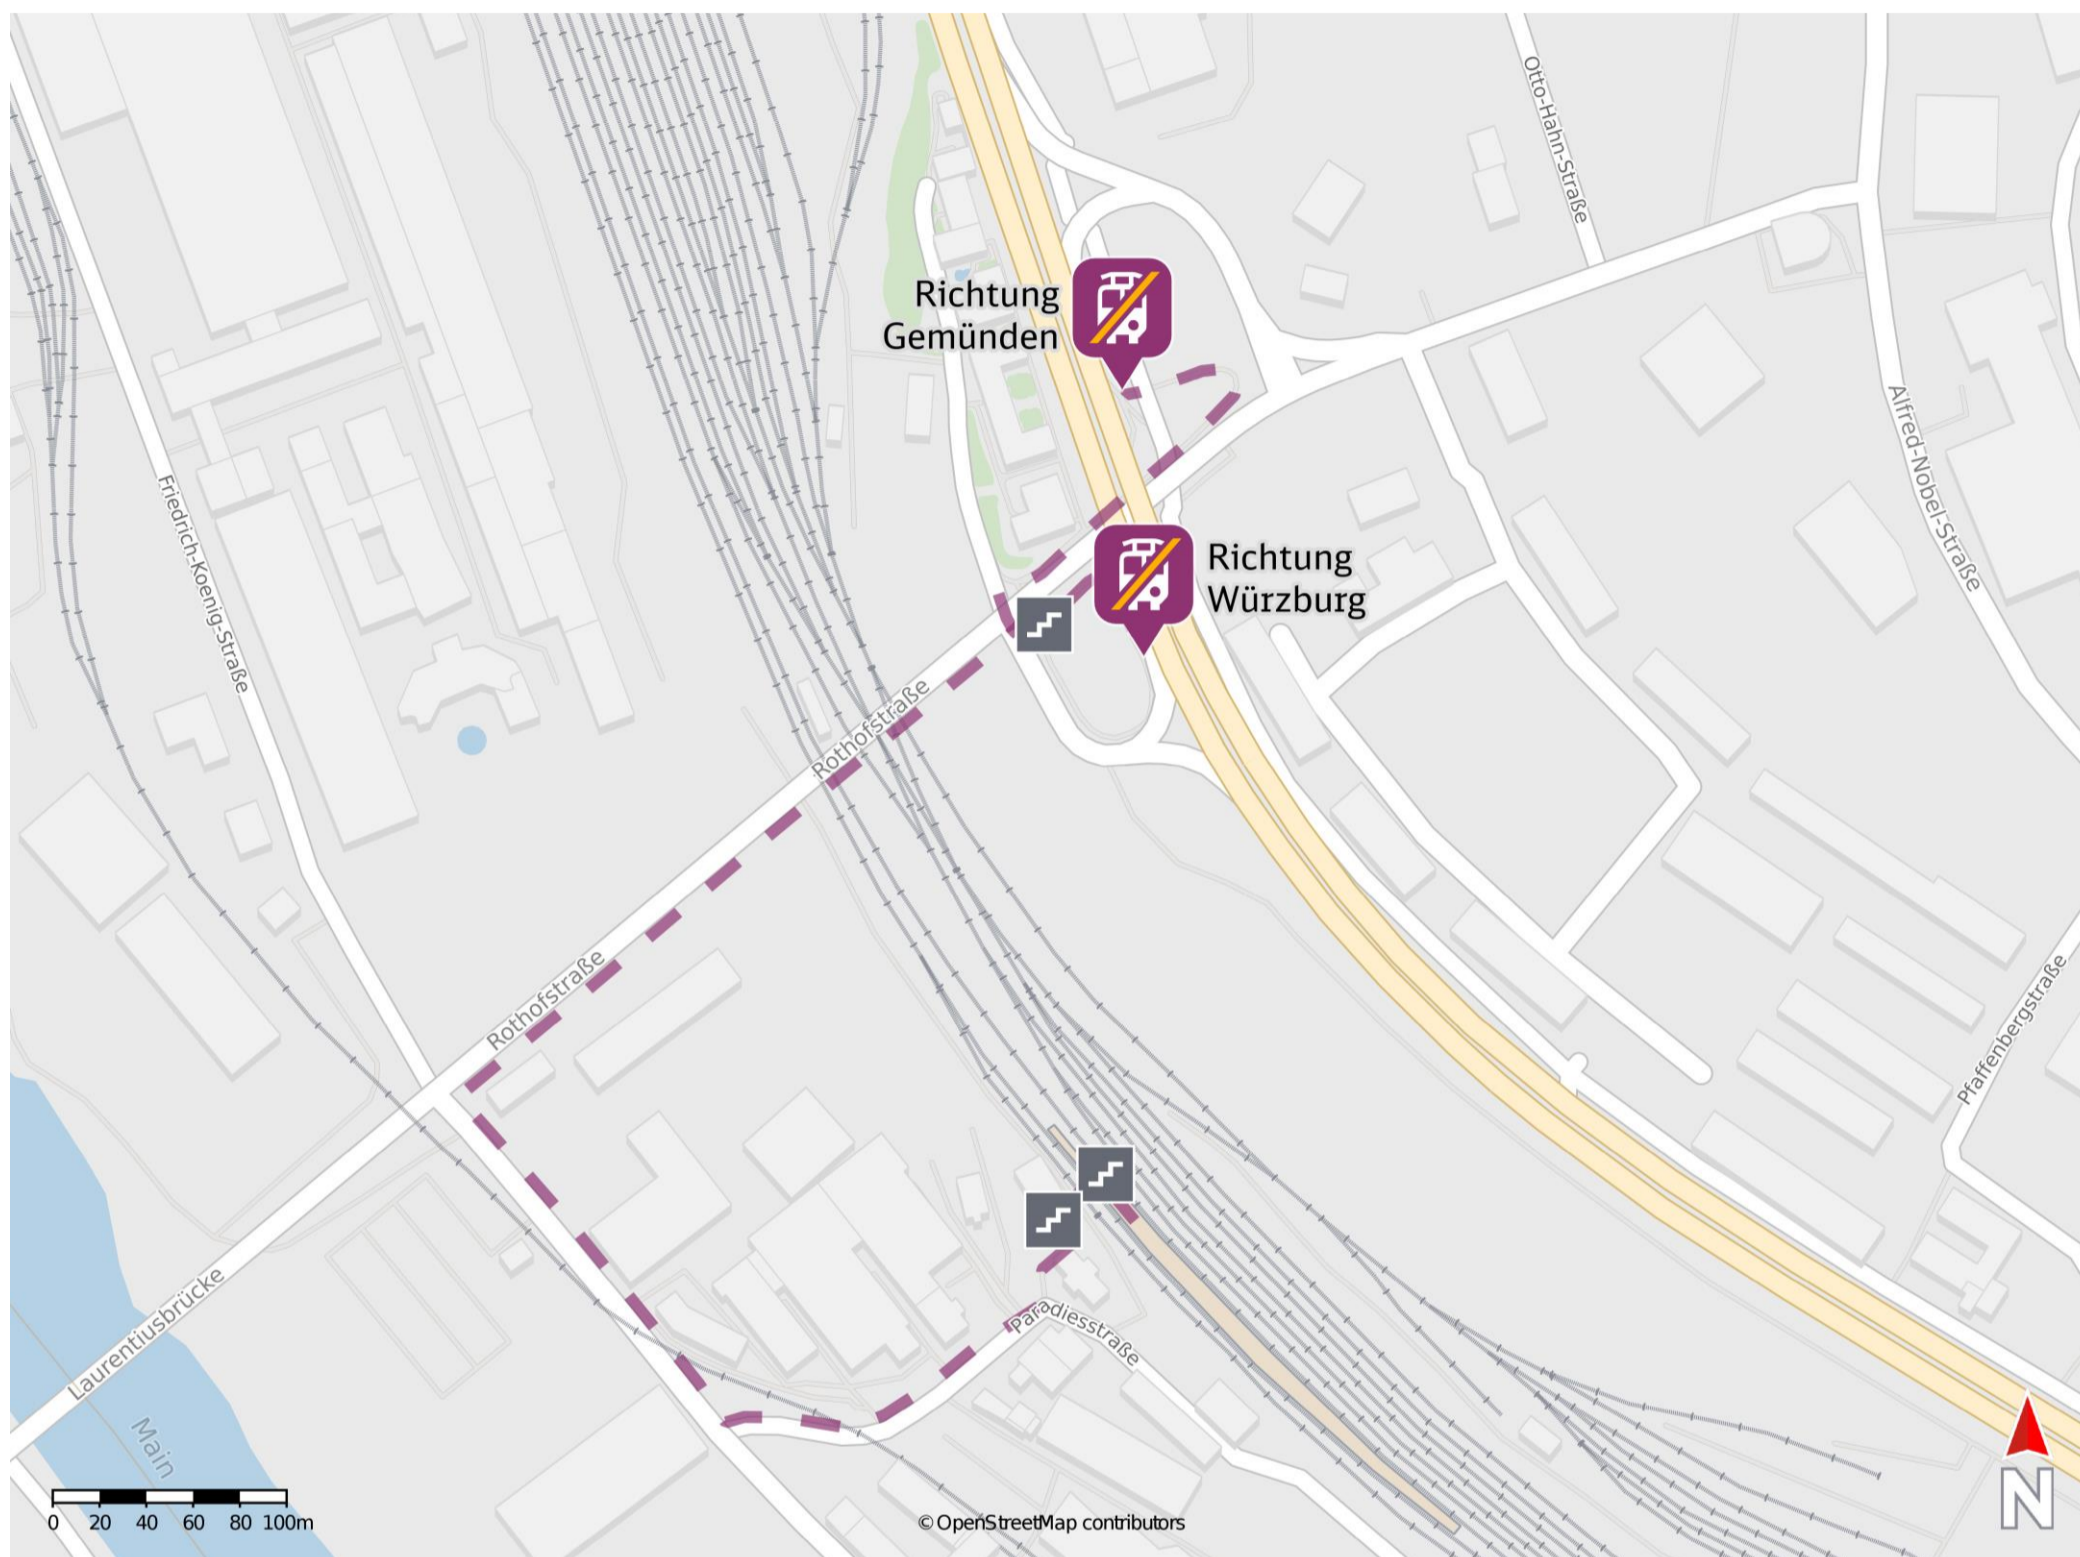

Würzburg-Zell

Ersatzhaltestelle Richtung Würzburg

Ersatzhaltestelle Richtung Gemünden

Wegbeschreibung Schienenersatzverkehr *

Verlassen Sie den Bahnsteig durch die Unterführung. Begeben Sie sich an die Paradiesstraße und orientieren Sie sich rechts. Folgen Sie dem Straßenverlauf der Paradiesstraße bis zur Kreuzung Rothofstraße. Biegen Sie rechts ab und folgen Sie dem Straßenverlauf bis zur nächsten Kreuzung. Um die Ersatzhaltestelle in Richtung Würzburg zu erreichen, benutzen Sie die Treppe auf der rechten Seite und halten sich danach rechts. Die Ersatzhaltestelle befindet sich direkt an der Veitshöchheimer Straße. Um die Ersatzhaltestelle in Richtung Gemünden zu erreichen, folgen Sie der Rothofstraße und überqueren Sie die Brücke. Halten Sie sich nach dem Passieren der Brücke links und folgen Sie dem Gehweg bis zur Ersatzhaltestelle. Die Ersatzhaltestelle befindet sich direkt an der Veitshöchheimer Straße.

* Fahrradmitnahme im Schienenersatzverkehr nur begrenzt möglich.
Im QR Code sind die Koordinaten der Ersatzhaltestelle hinterlegt.

— barrierefrei
- nicht barrierefrei