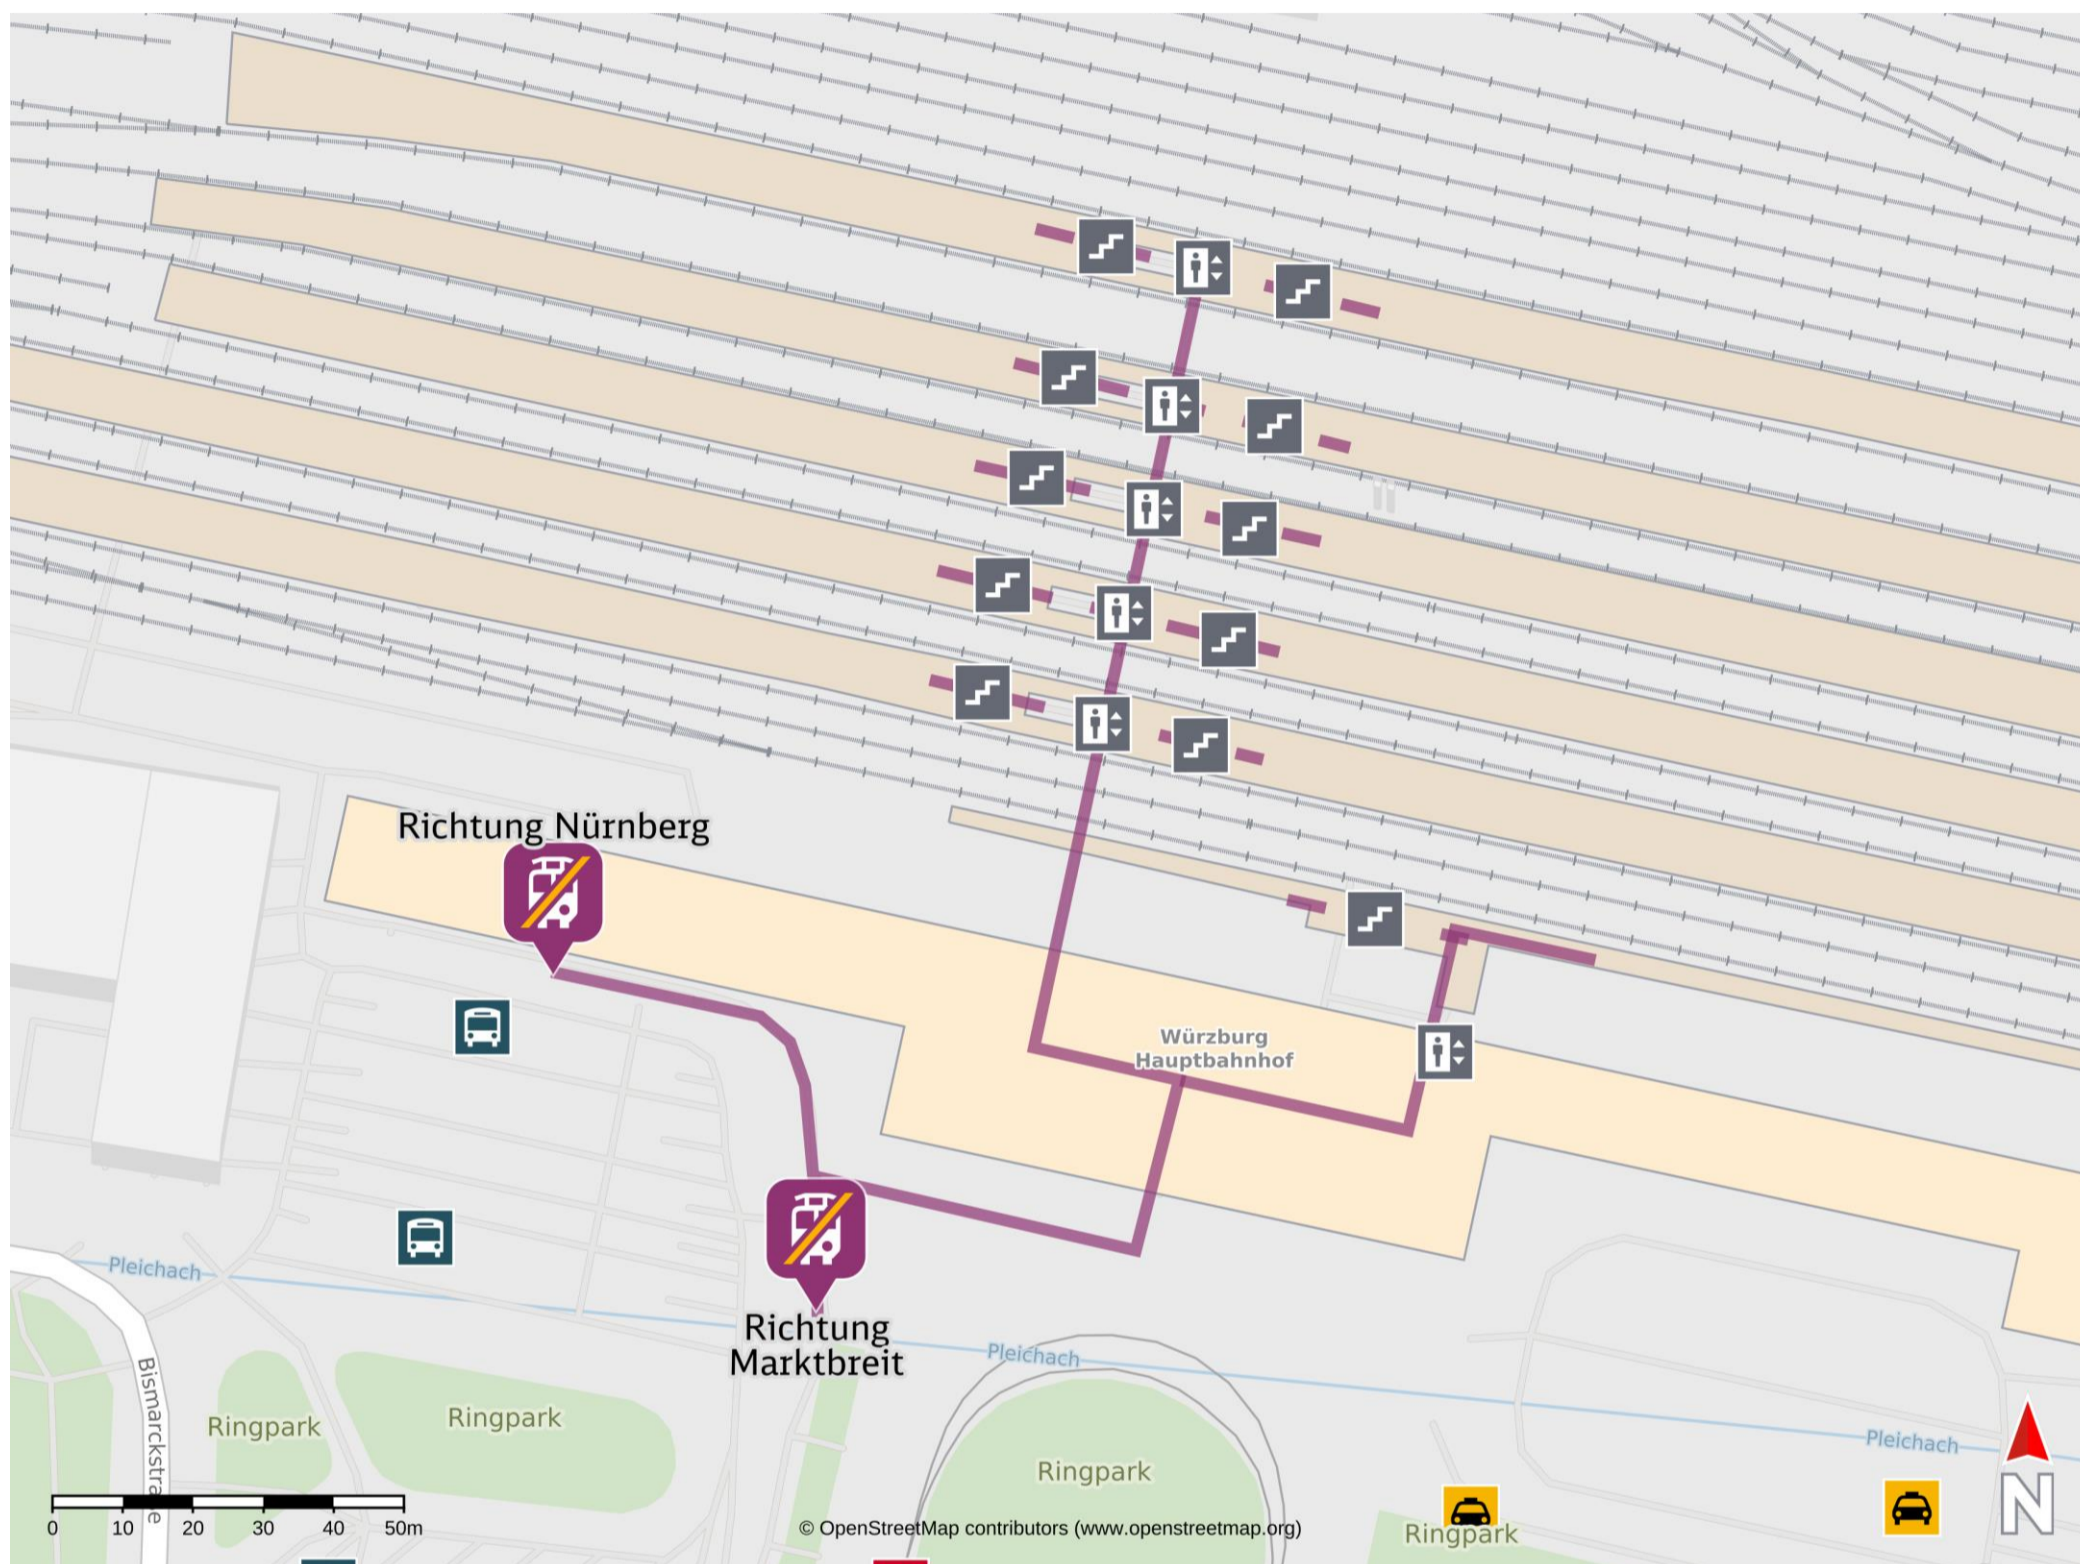

# Umgebungsplan

## Würzburg Hbf

### Wegbeschreibung Schienenersatzverkehr \*

Verlassen Sie den Bahnsteig ggf. durch die Unterführung und begeben Sie sich vor das Bahnhofsgebäude. Die Ersatzhaltestelle Richtung Nürnberg befindet sich am Busbahnhof am Bussteig 14. Die Ersatzhaltestelle Richtung Marktbreit befindet sich zwischen Bahnhofsgebäude und Bussteig 12.

Ersatzhaltestelle Richtung Nürnberg

Ersatzhaltestelle Richtung Marktbreit

\*Fahrradmitnahme im Schienenersatzverkehr nur begrenzt, teilweise gar nicht möglich. Bitte informieren Sie sich bei dem von Ihnen genutzten Eisenbahnverkehrsunternehmen. Im QR Code sind die Koordinaten der Ersatzhaltestelle hinterlegt.