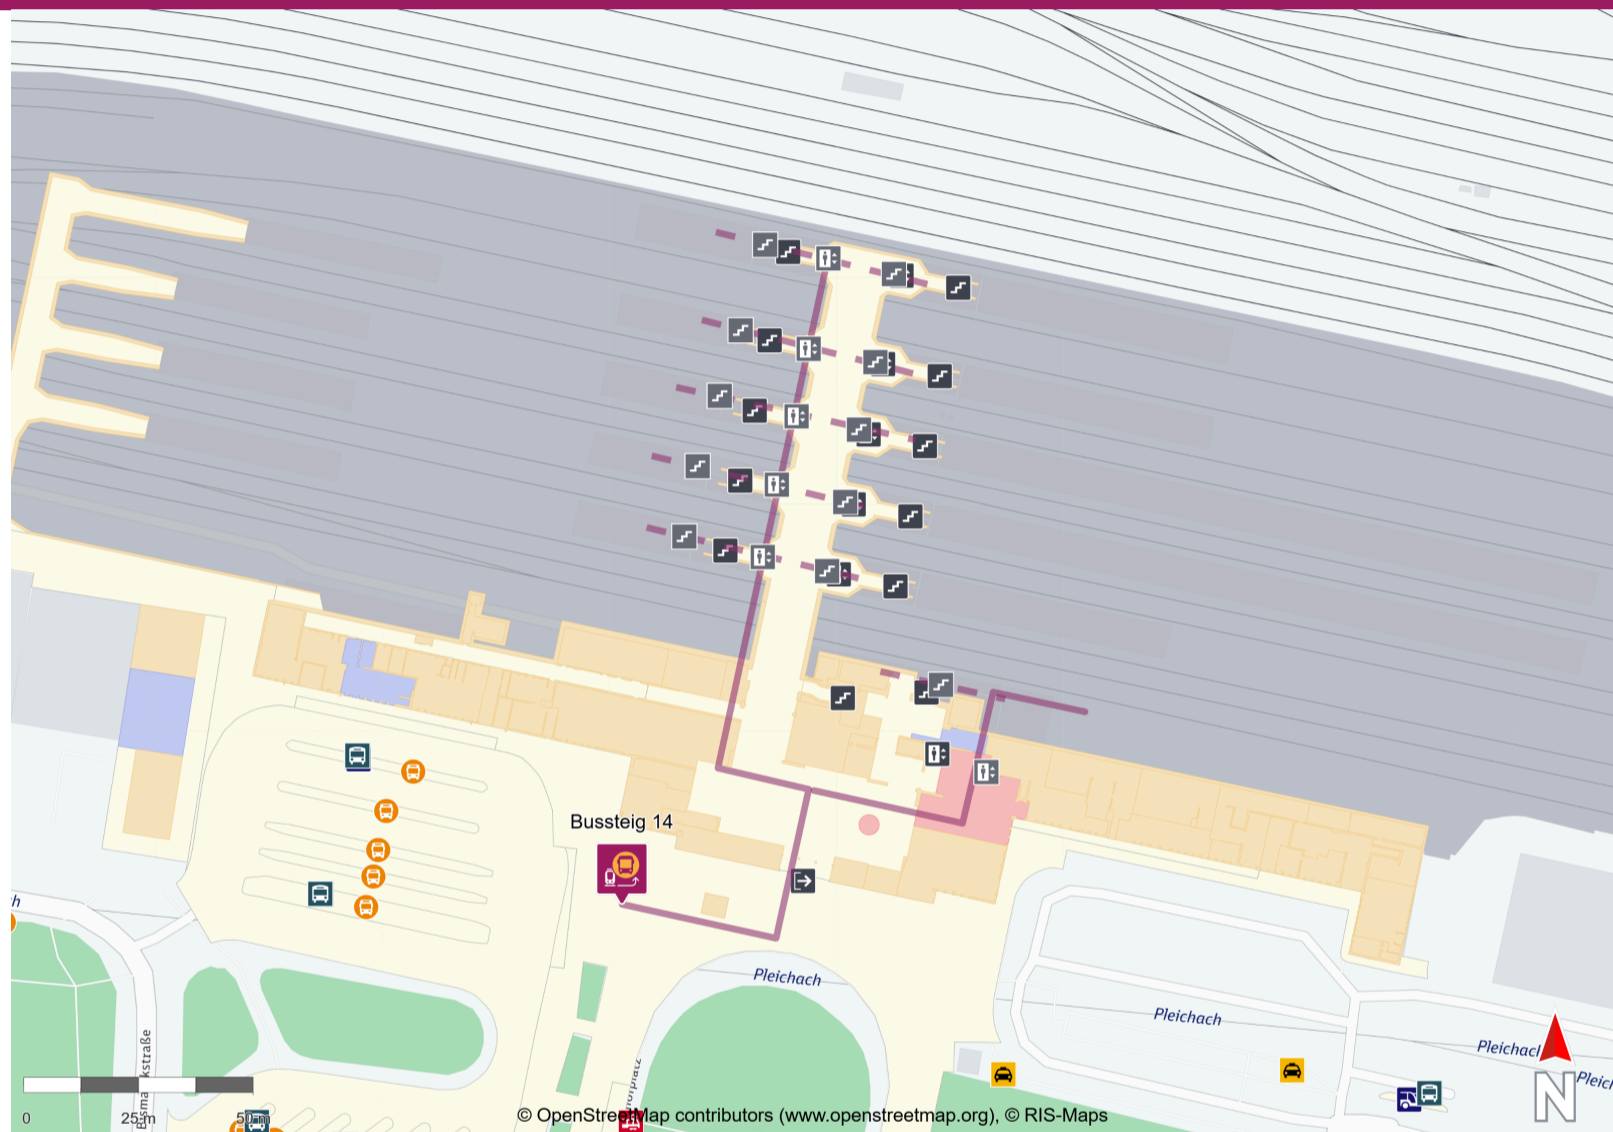

Ihr Weg zum Ersatzverkehr Würzburg Hbf

Your way to the replacement service stop Würzburg Hbf

Abfahrtszeiten und weitere Informationen

Departure times and
additional information

 **Barrierefreier Weg**
Accessible way

 **Nicht-barrierefreier Weg**
Non-accessible way

Wegbeschreibung zur Ersatzhaltestelle*

Verlassen Sie den Bahnsteig ggf. durch die Unterführung und begeben Sie sich vor das Bahnhofsgebäude. Die Ersatzhaltestelle befindet sich am Busbahnhof am Bussteig 14.