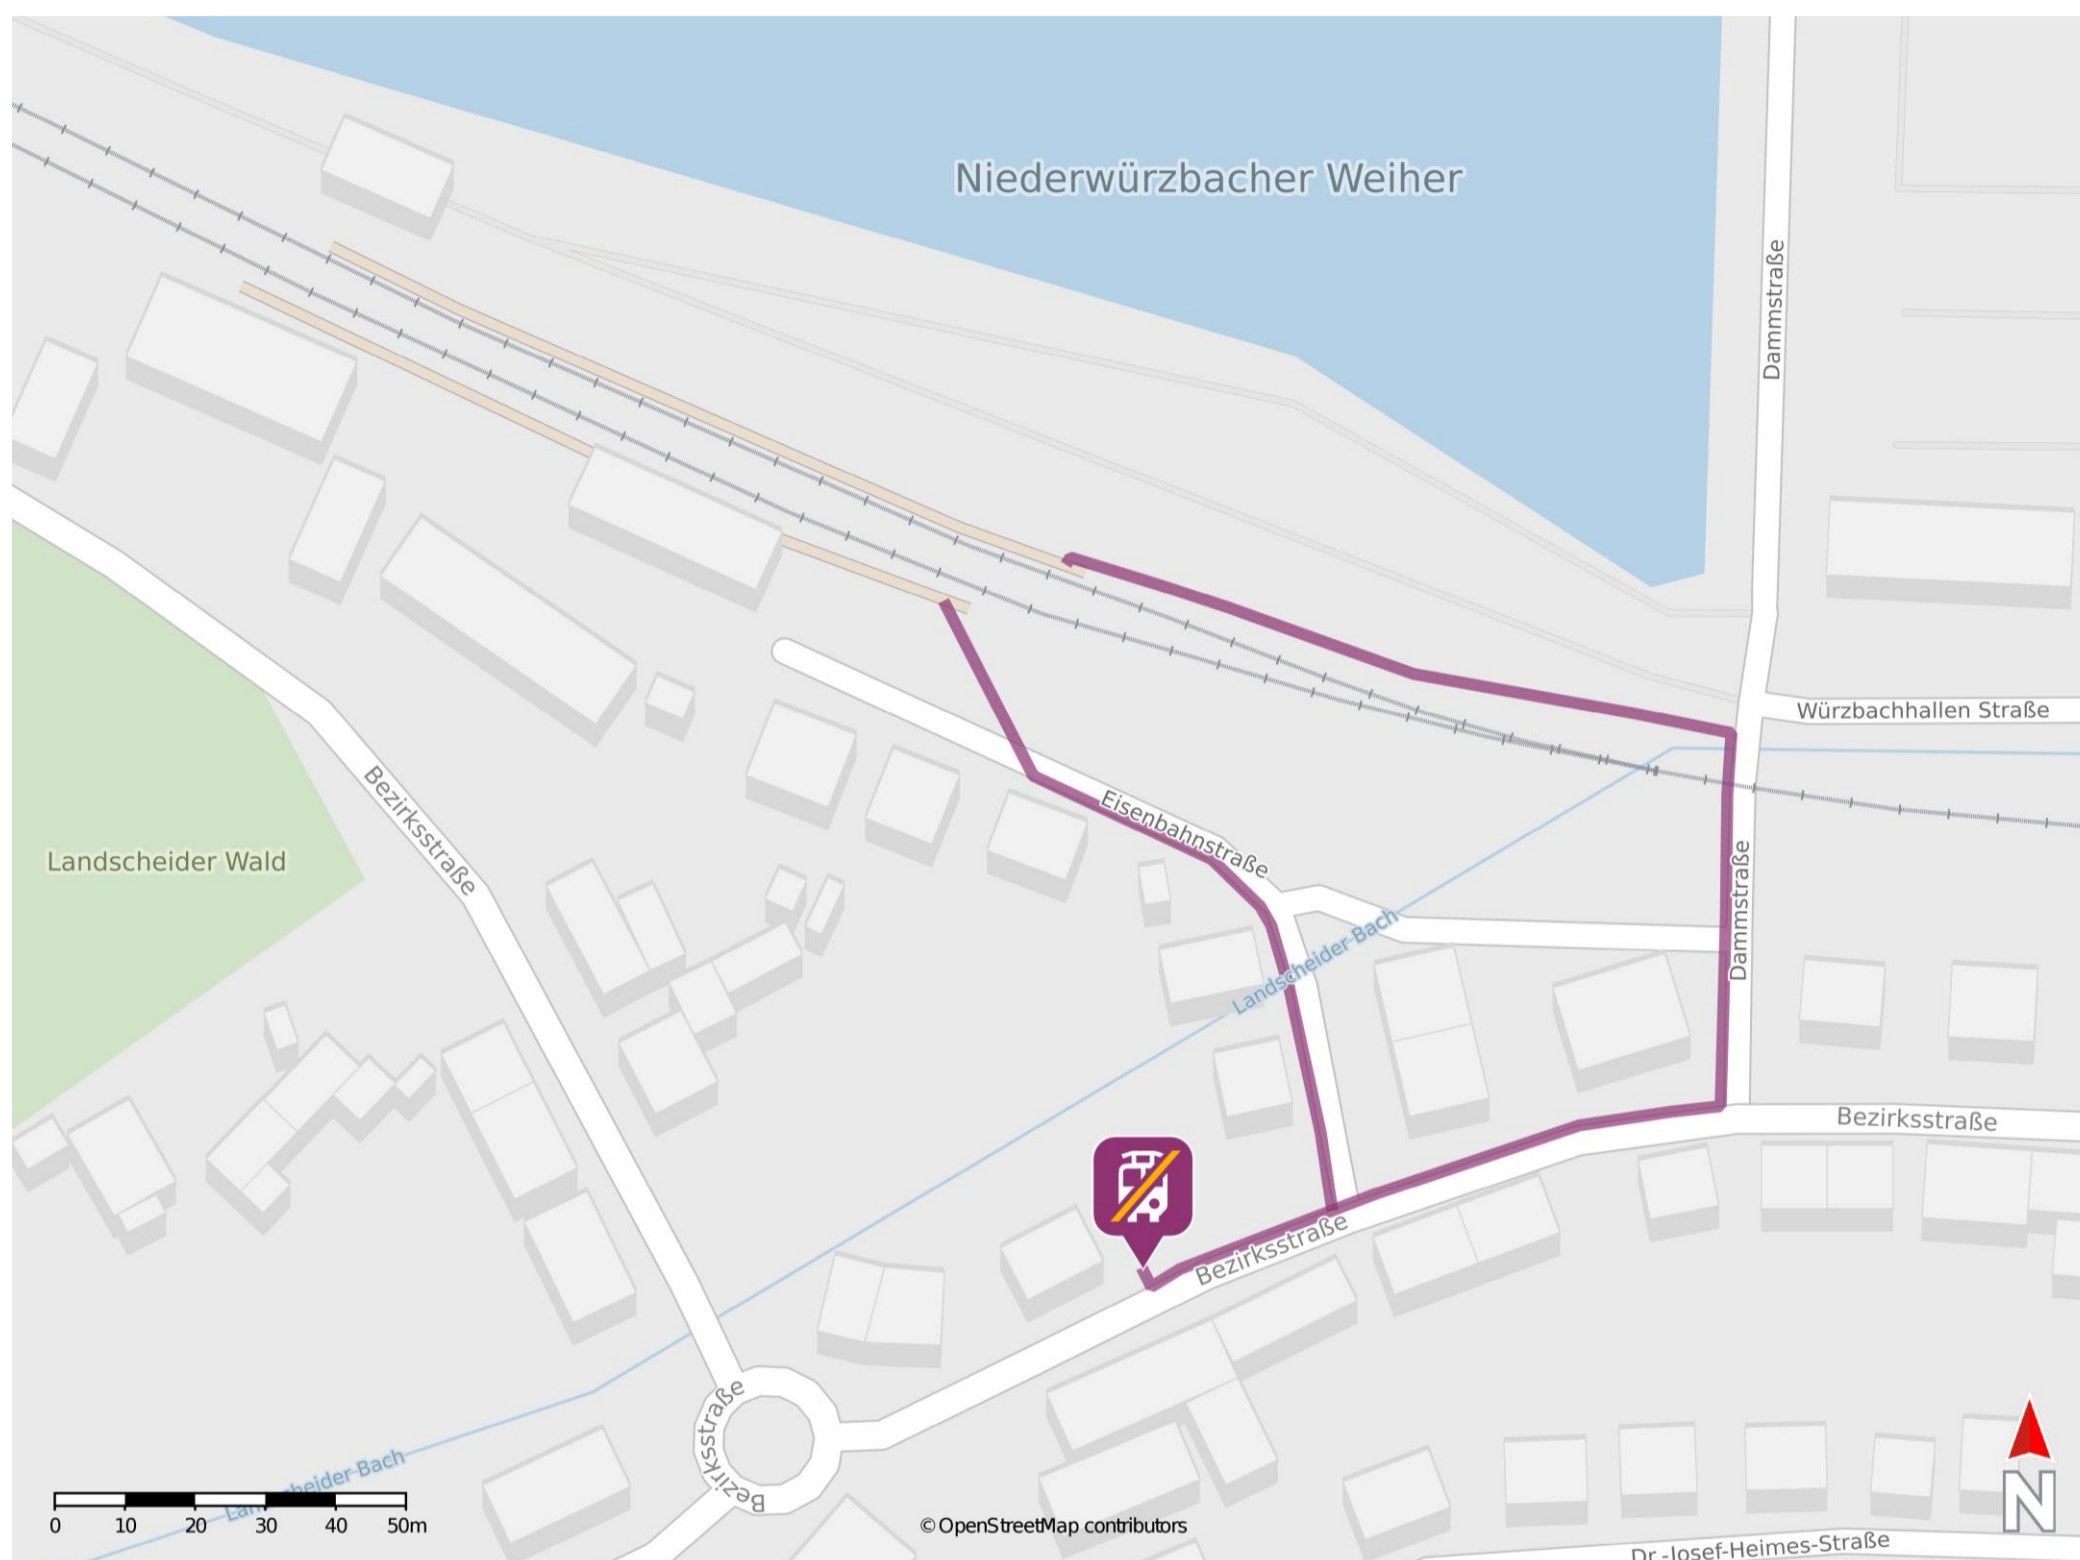

Würzbach (Saar)

Wegbeschreibung Schienenersatzverkehr *

Von Gleis 1: Verlassen Sie den Bahnsteig und begeben Sie sich an die Eisenbahnstraße. Halten Sie sich links und folgen Sie der Straße bis zur Kreuzung Bezirksstraße. Biegen Sie rechts in die Bezirksstraße ein und folgen Sie der Straße wenige Meter bis zur Ersatzhaltestelle an der Bushaltestelle Abzweig Bahnhof.

Von Gleis 2: Verlassen Sie den Bahnsteig und orientieren Sie sich rechts. Begeben Sie sich an die Dammstraße und biegen Sie nach rechts in diese ein. Überqueren Sie den Bahnübergang und folgen Sie der Straße bis zur Kreuzung Bezirksstraße. Halten Sie sich rechts und folgen Sie der Bezirksstraße bis zur Ersatzhaltestelle an der Bushaltestelle Abzweig Bahnhof.

* Fahrradmitnahme im Schienenersatzverkehr nur begrenzt möglich.
Im QR Code sind die Koordinaten der Ersatzhaltestelle hinterlegt.

— barrierefrei
— nicht barrierefrei