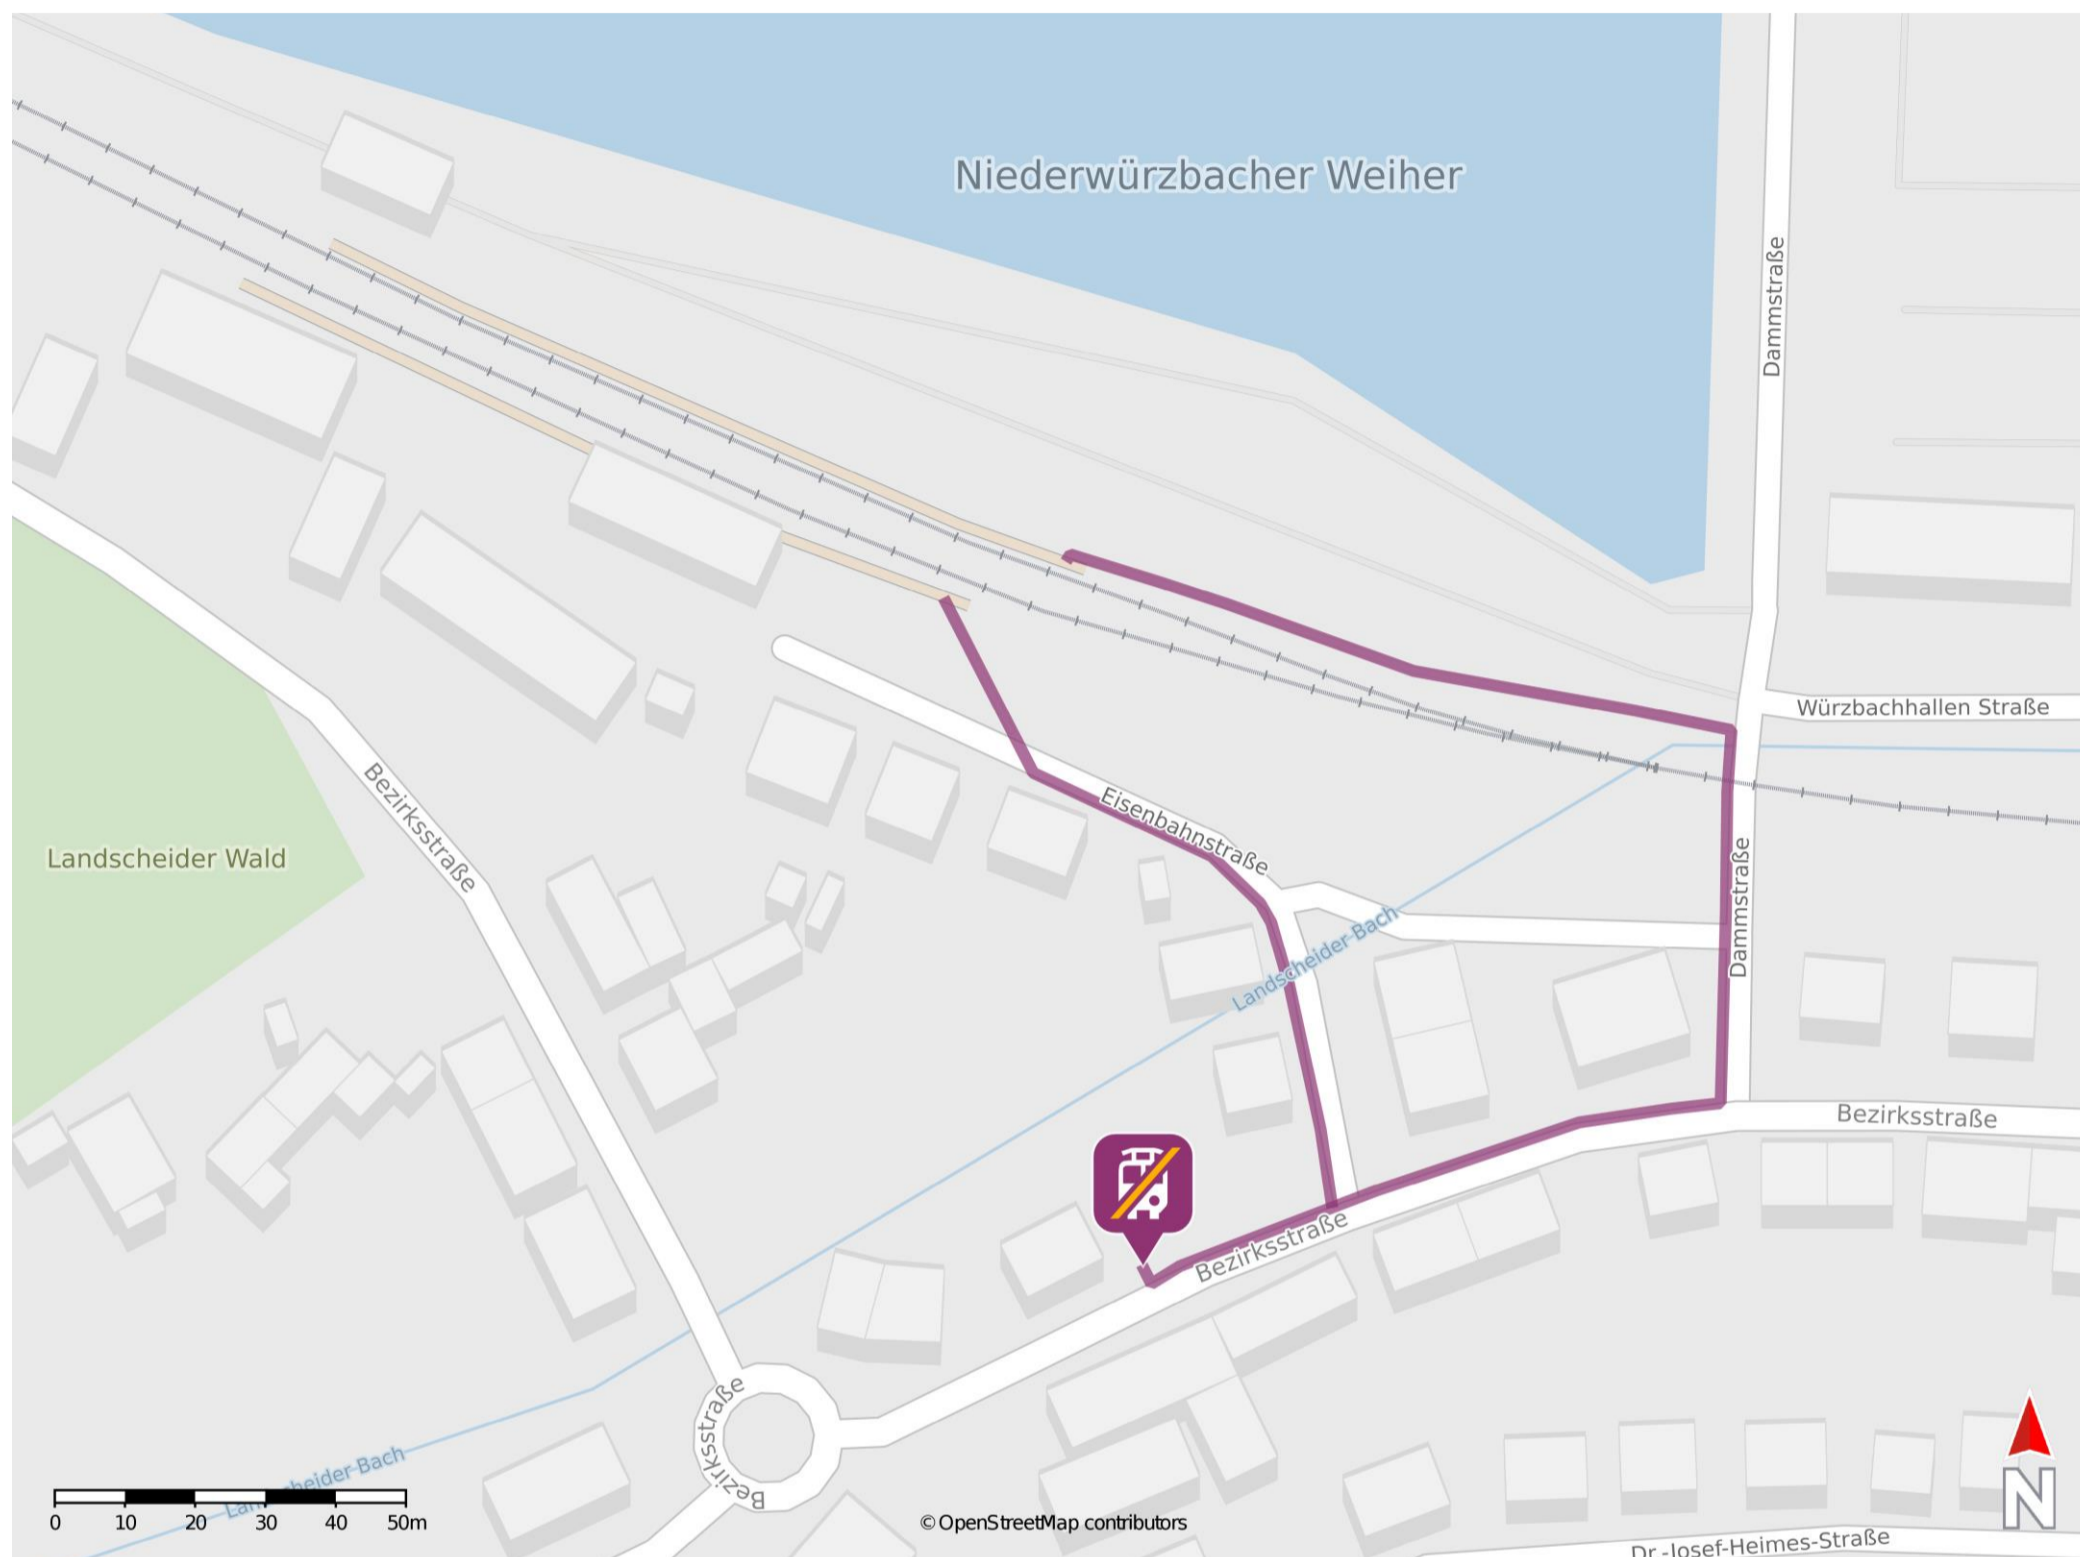

## Würzbach (Saar)

### Wegbeschreibung Schienenersatzverkehr \*

Von Gleis 1: Verlassen Sie den Bahnsteig und begeben Sie sich an die Eisenbahnstraße. Halten Sie sich links und folgen Sie der Straße bis zur Kreuzung Bezirksstraße. Biegen Sie rechts in die Bezirksstraße ein und folgen Sie der Straße wenige Meter bis zur Ersatzhaltestelle an der Bushaltestelle Abzweig Bahnhof.

Von Gleis 2: Verlassen Sie den Bahnsteig und orientieren Sie sich rechts. Begeben Sie sich an die Dammstraße und biegen Sie nach rechts in diese ein. Überqueren Sie den Bahnübergang und folgen Sie der Straße bis zur Kreuzung Bezirksstraße. Halten Sie sich rechts und folgen Sie der Bezirksstraße bis zur Ersatzhaltestelle an der Bushaltestelle Abzweig Bahnhof.

\* Fahrradmitnahme im Schienenersatzverkehr nur begrenzt möglich.  
Im QR Code sind die Koordinaten der Ersatzhaltestelle hinterlegt.

— barrierefrei  
— nicht barrierefrei