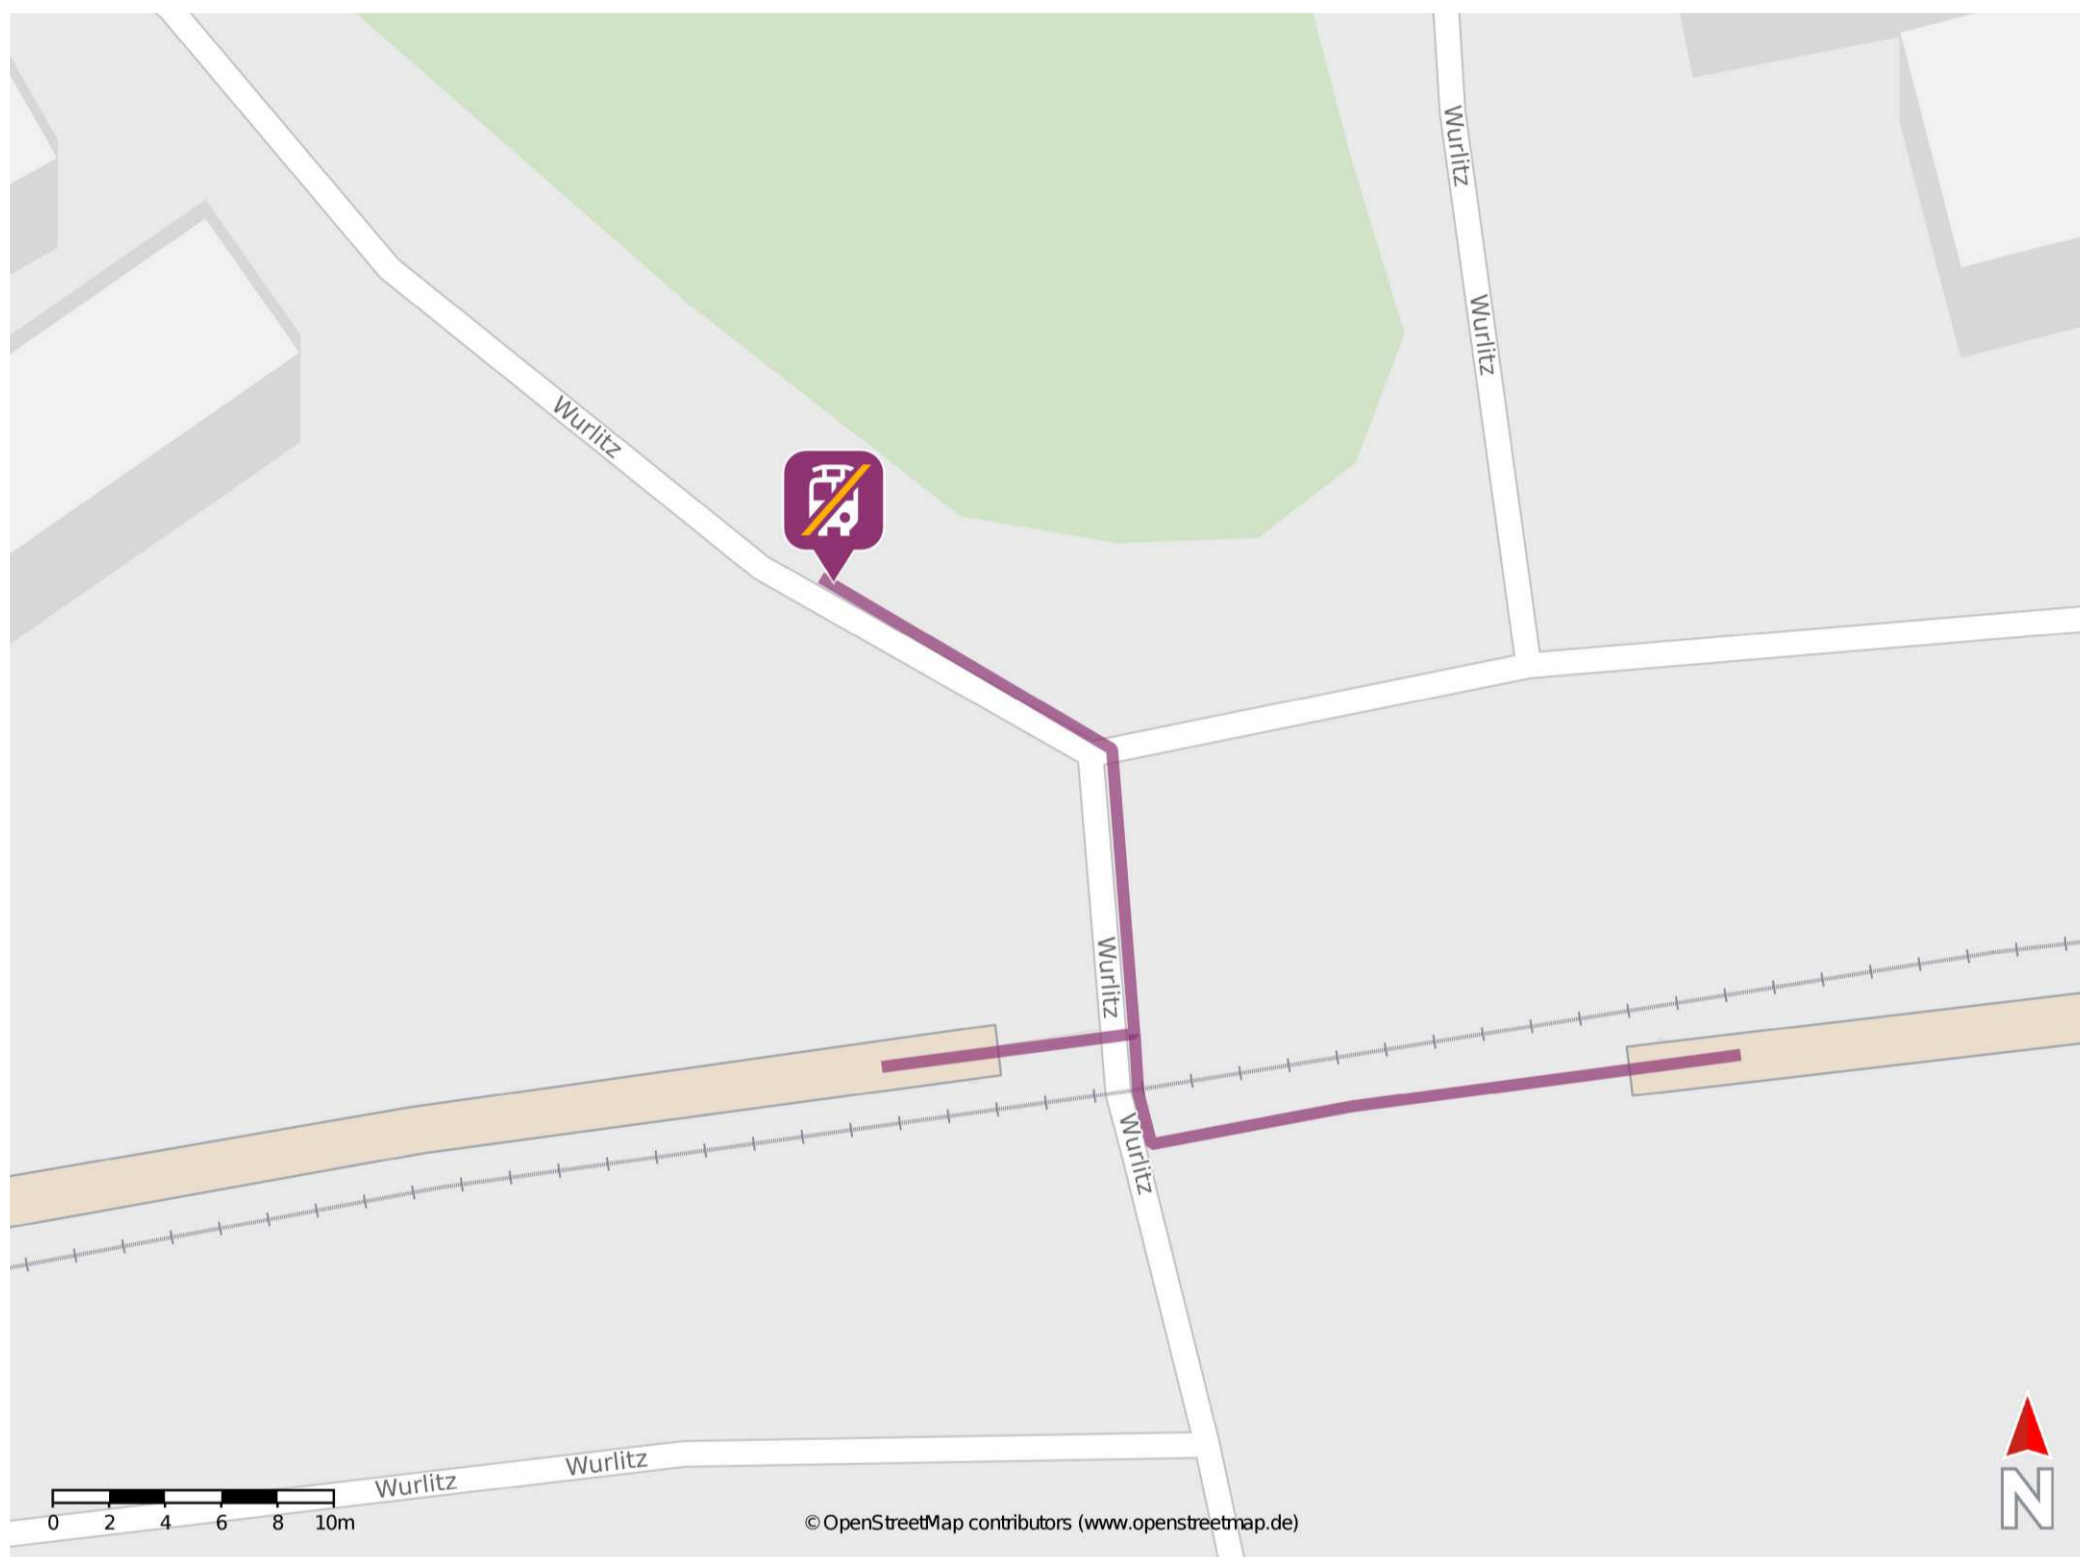

## Wurlitz

### Wegbeschreibung Schienenersatzverkehr \*

Verlassen Sie den Bahnsteig und gehen Sie ca. 25 m in nördliche Richtung zur Ersatzhaltestelle.

\* Fahrradmitnahme im Schienenersatzverkehr nur begrenzt möglich.  
Im QR Code sind die Koordinaten der Ersatzhaltestelle hinterlegt.