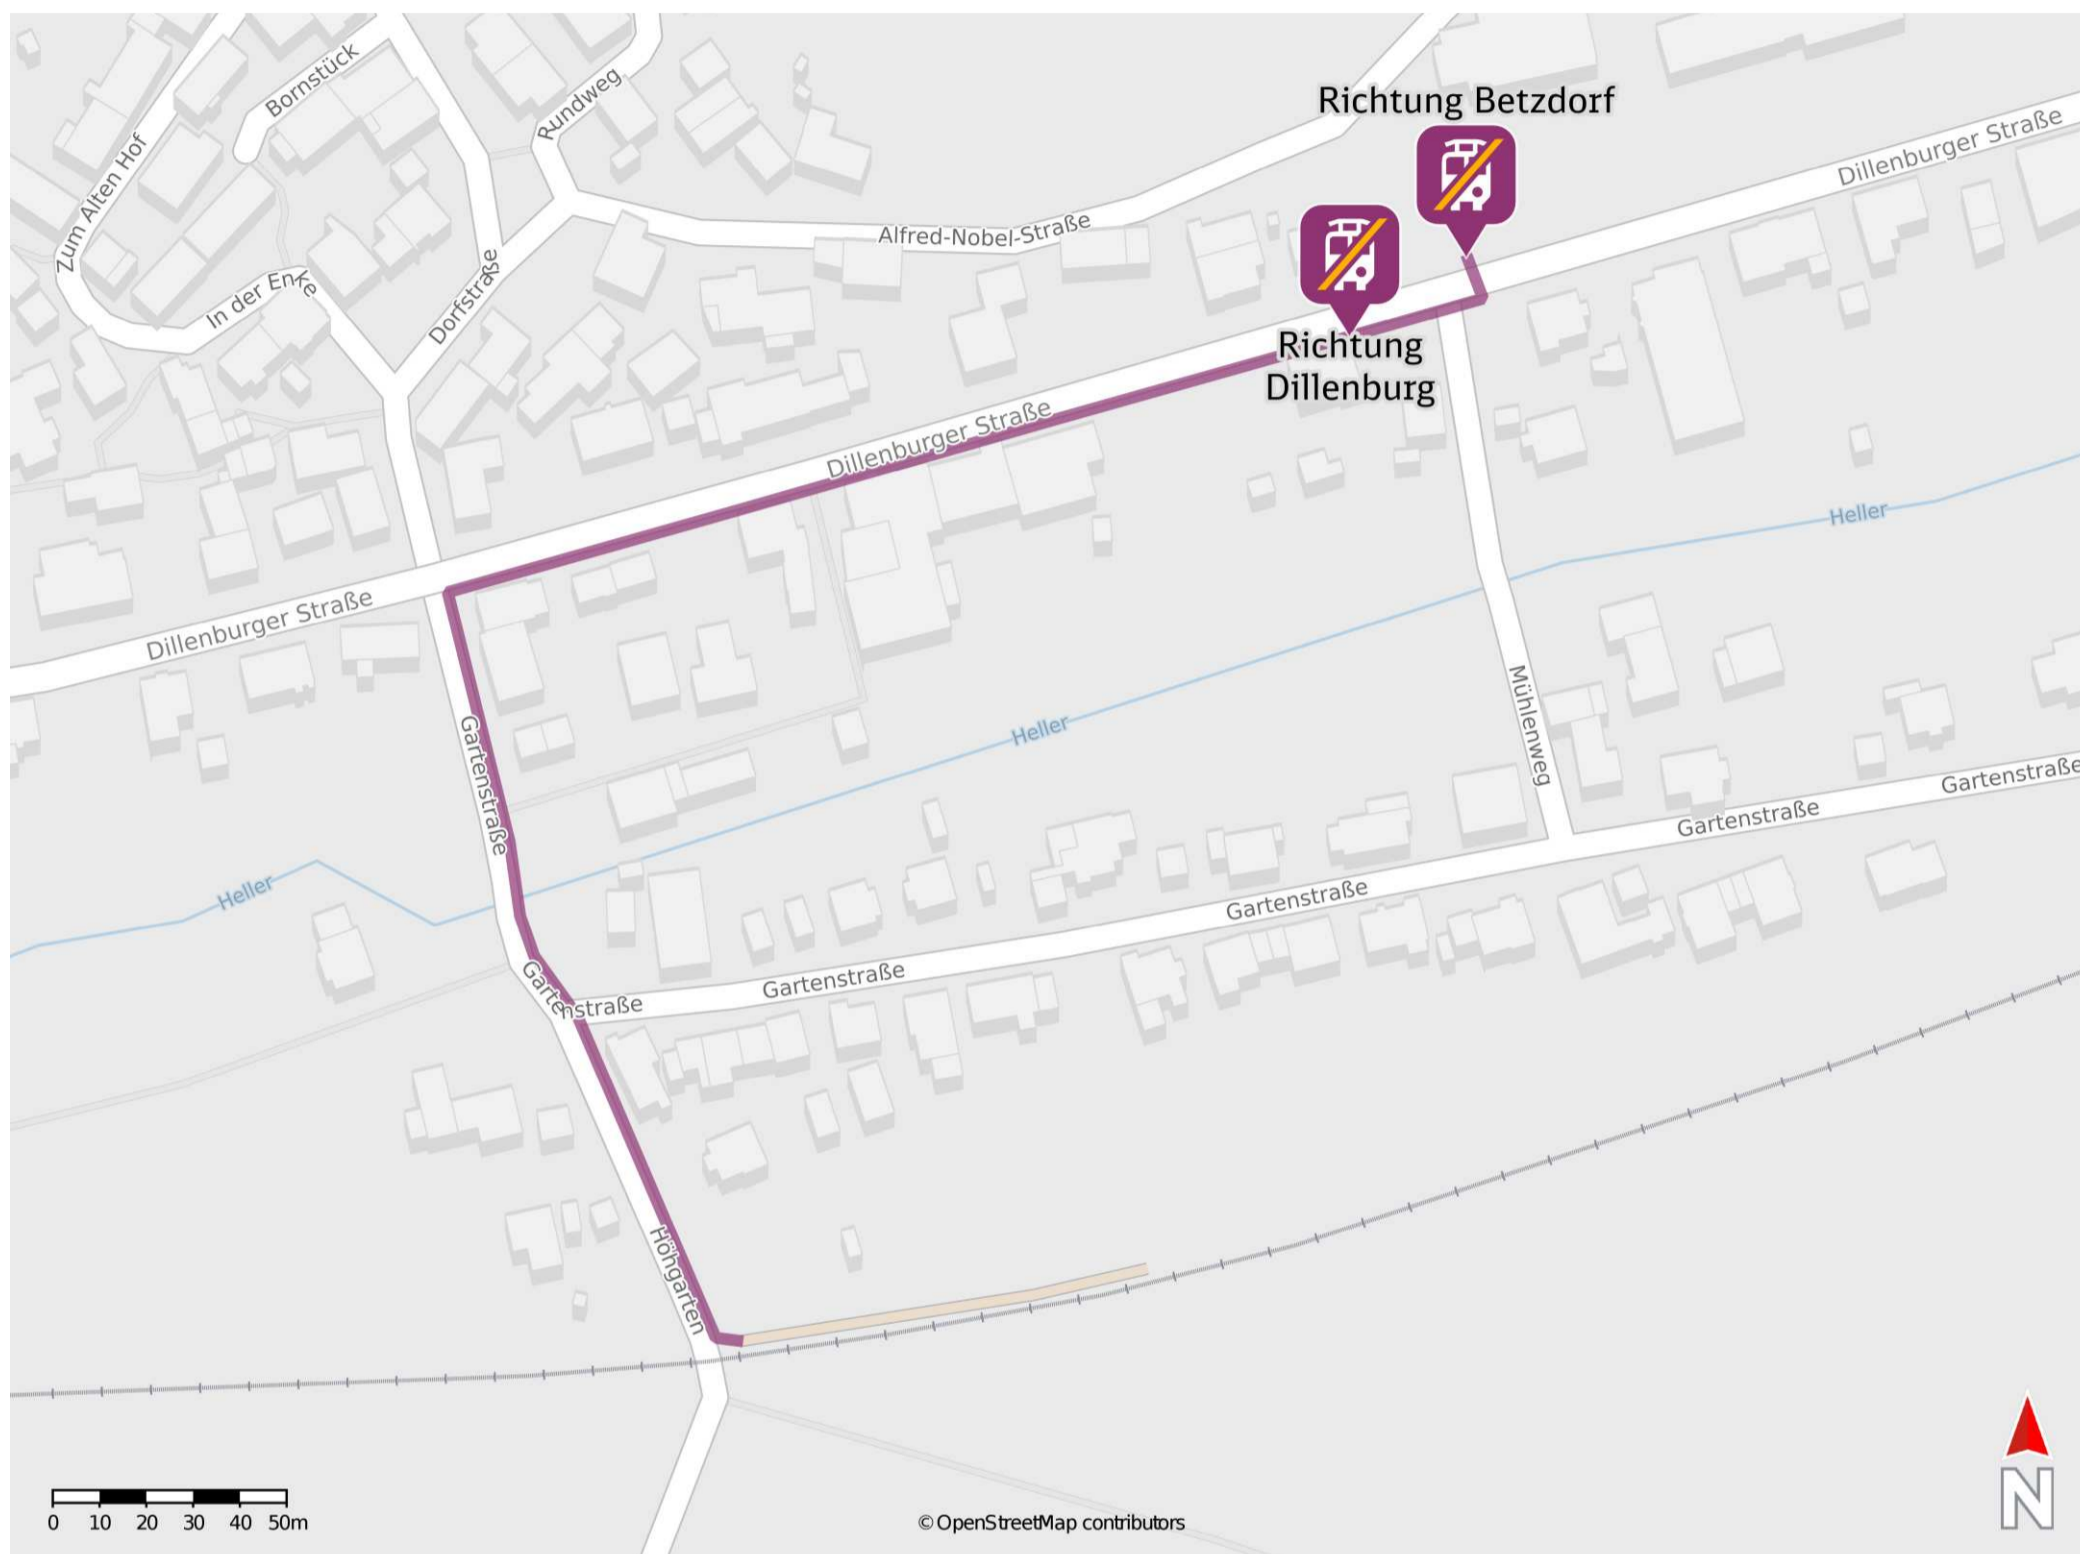

Würgendorf Ort

Wegbeschreibung Schienenersatzverkehr *

Verlassen Sie den Bahnsteig und begeben Sie sich an die Straße Hörgarten. Orientieren Sie sich rechts und folgen Sie dem Straßenverlauf bis zur Kreuzung Gartenstraße. Gehen Sie an der Kreuzung geradeaus und folgen Sie der Gartenstraße bis zur Kreuzung Dillenburger Straße. Biegen Sie rechts in die Dillenburger Straße ab und folgen Sie dieser bis zu den Ersatzhaltestellen in Richtung Dillenburg und Betzdorf an den Bushaltestellen Würgendorf Ort.

Ersatzhaltestelle Richtung Dillenburg

Ersatzhaltestelle Richtung Betzdorf

* Fahrradmitnahme im Schienenersatzverkehr nur begrenzt möglich. Im QR Code sind die Koordinaten der Ersatzhaltestelle hinterlegt.

— barrierefrei
- - - nicht barrierefrei