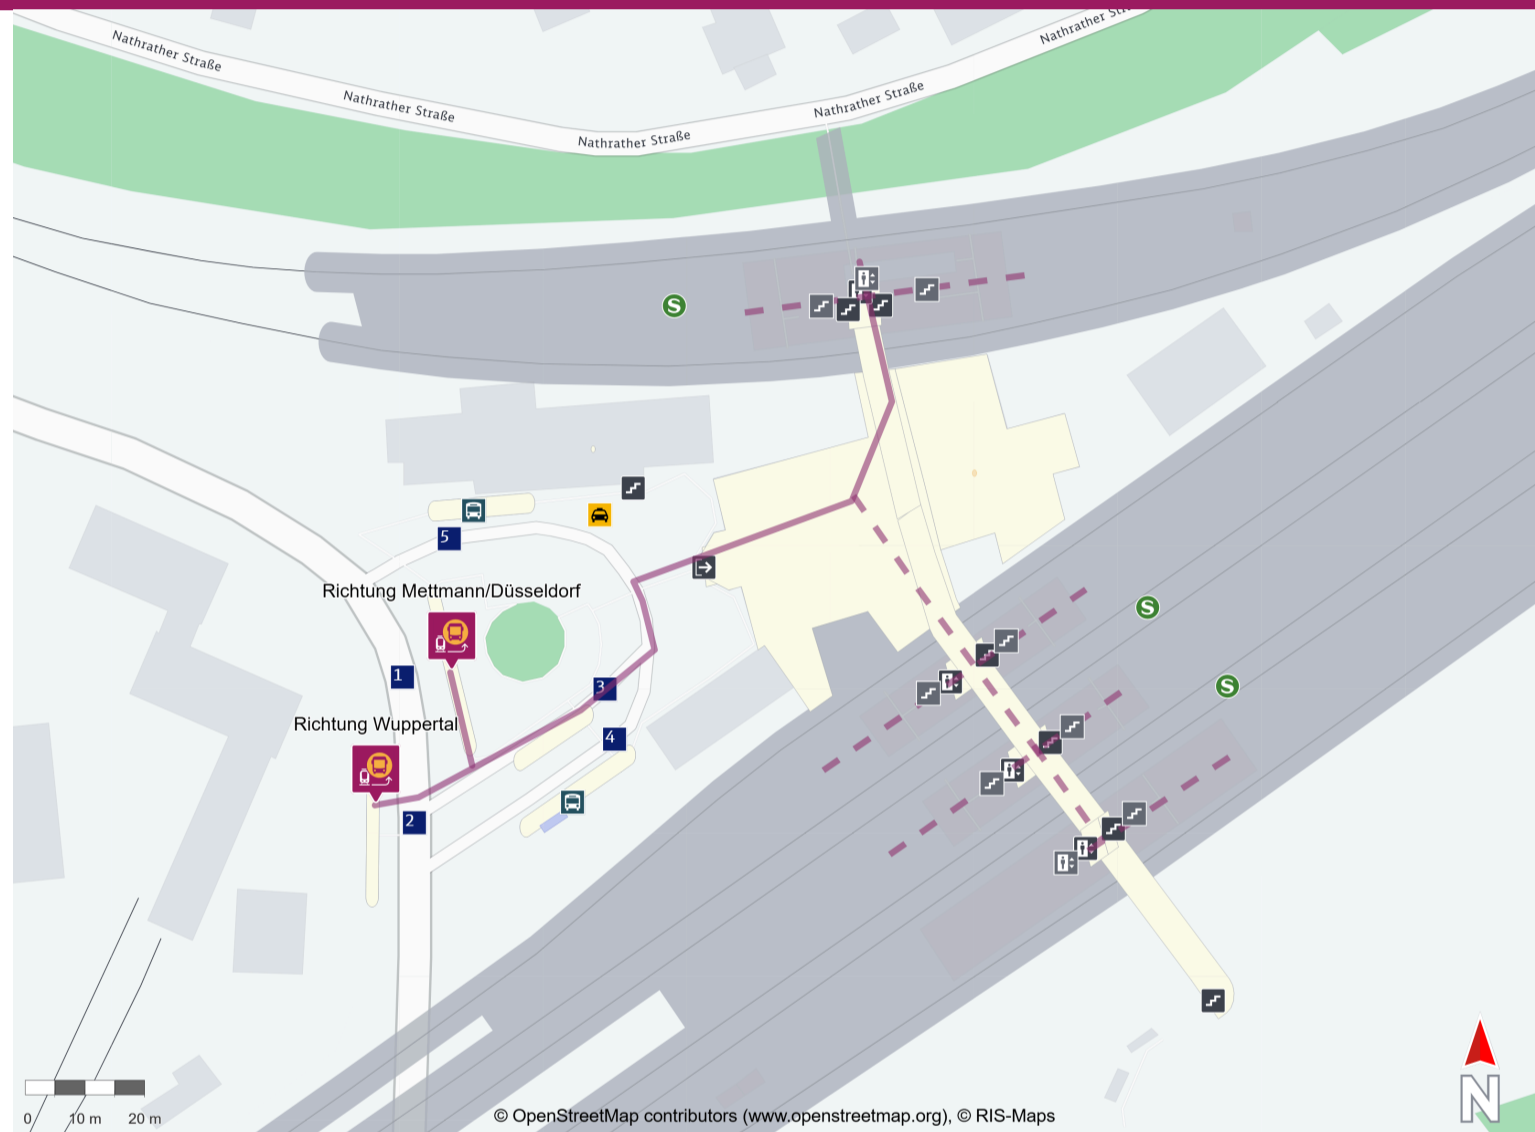

Ihr Weg zum Ersatzverkehr Wuppertal-Vohwinkel

Your way to the replacement service stop Wuppertal-Vohwinkel

Abfahrtszeiten und weitere Informationen

Departure times and
additional information

 **Barrierefreier Weg**
Accessible way

 **Nicht-barrierefreier Weg**
Non-accessible way

Wegbeschreibung zur Ersatzhaltestelle*

Verlassen Sie den Bahnsteig durch das Bahnhofsgebäude und begeben Sie sich an die Bahnstraße. Die Ersatzhaltestellen befinden sich in unmittelbarer Nähe. Der Ersatzverkehr in Richtung Wuppertal fährt am Bussteig 2 ab. Der Ersatzverkehr in Richtung Mettmann/Düsseldorf hält am Bussteig 1.

Kontakt/Contact:

Internet bahnhof.de/wuppertal-vohwinkel

* Eine Fahrradmitnahme im Ersatzverkehr ist grundsätzlich nicht möglich.
Taking bicycles on replacement services is generally not possible.