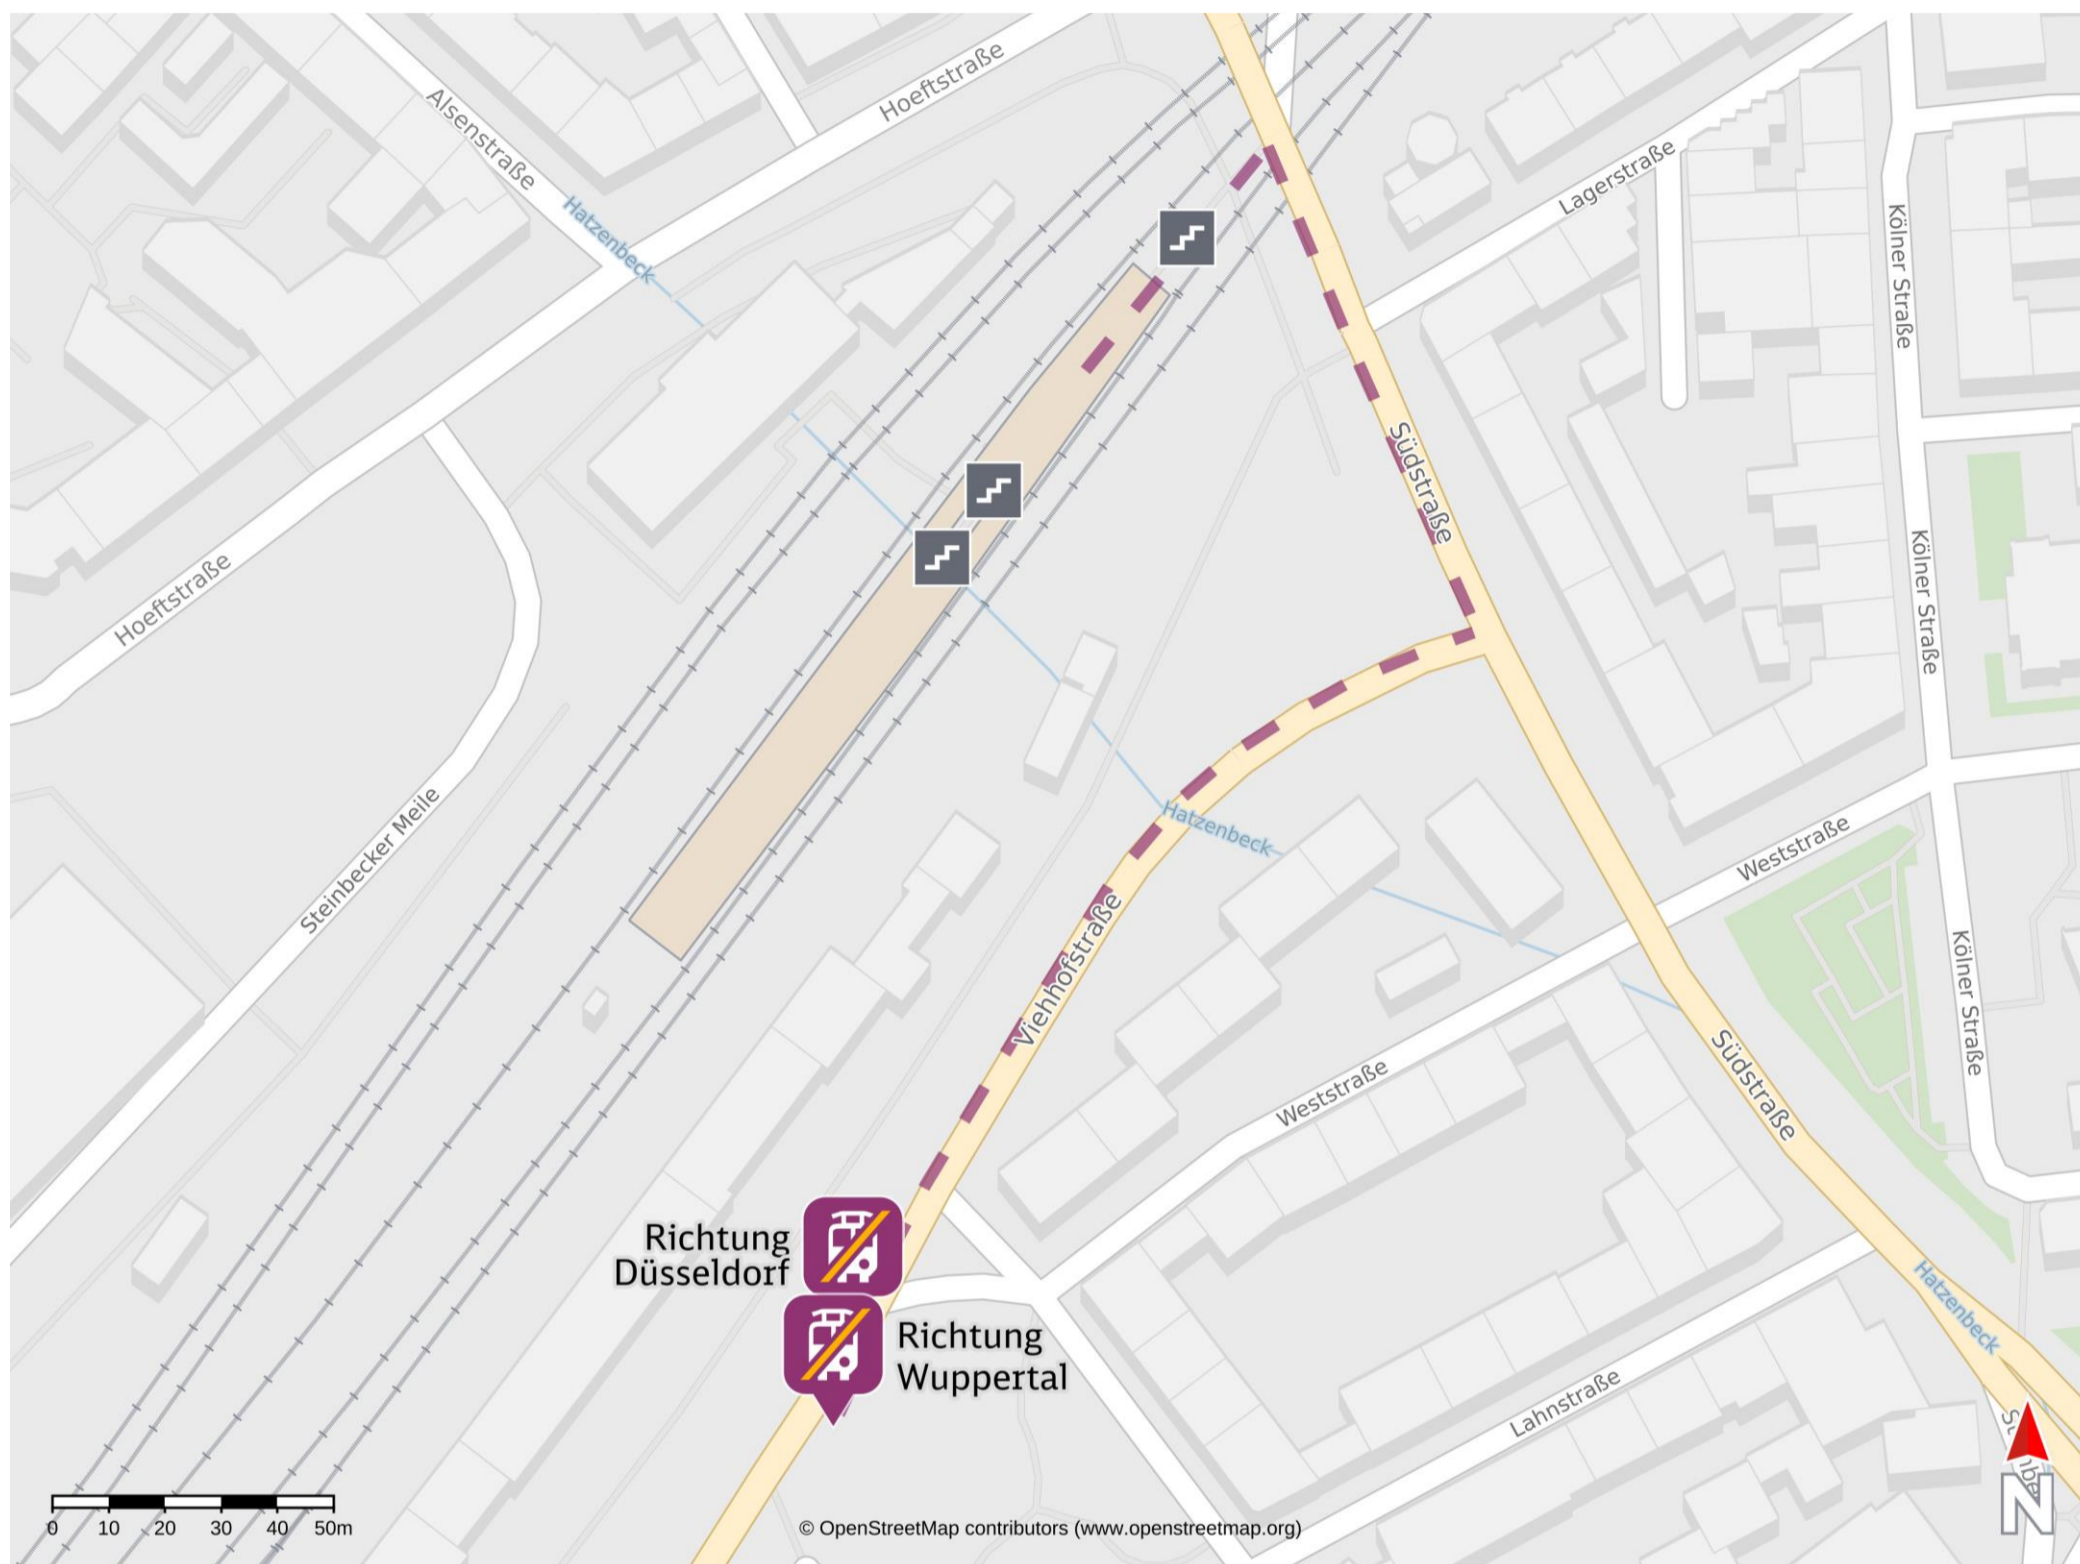

Umgebungsplan

Wuppertal-Steinbeck

Ersatzhaltestelle Richtung
Düsseldorf

Ersatzhaltestelle Richtung
Wuppertal

Wegbeschreibung Schienenersatzverkehr *

Verlassen Sie den Bahnsteig über die Überführung und begeben Sie sich an die Südstraße. Biegen Sie nach rechts ab und folgen Sie der Straße bis zur Kreuzung Südstraße/ Viehhofstraße. Biegen Sie nach rechts in die Viehhofstraße ab und folgen Sie dem Straßenverlauf bis zur jeweiligen Ersatzhaltestelle. Die Ersatzhaltestelle in Richtung Wuppertal Hbf befindet sich an der Bushaltestelle Weidenplatz am Bussteig 1. Die Ersatzhaltestelle in Richtung Düsseldorf Hbf befindet sich an der Bushaltestelle Weidenplatz am Bussteig 2.

*Fahrradmitnahme im Schienenersatzverkehr nur begrenzt, teilweise gar nicht möglich. Bitte informieren Sie sich bei dem von Ihnen genutzten Eisenbahnverkehrsunternehmen. Im QR Code sind die Koordinaten der Ersatzhaltestelle hinterlegt.