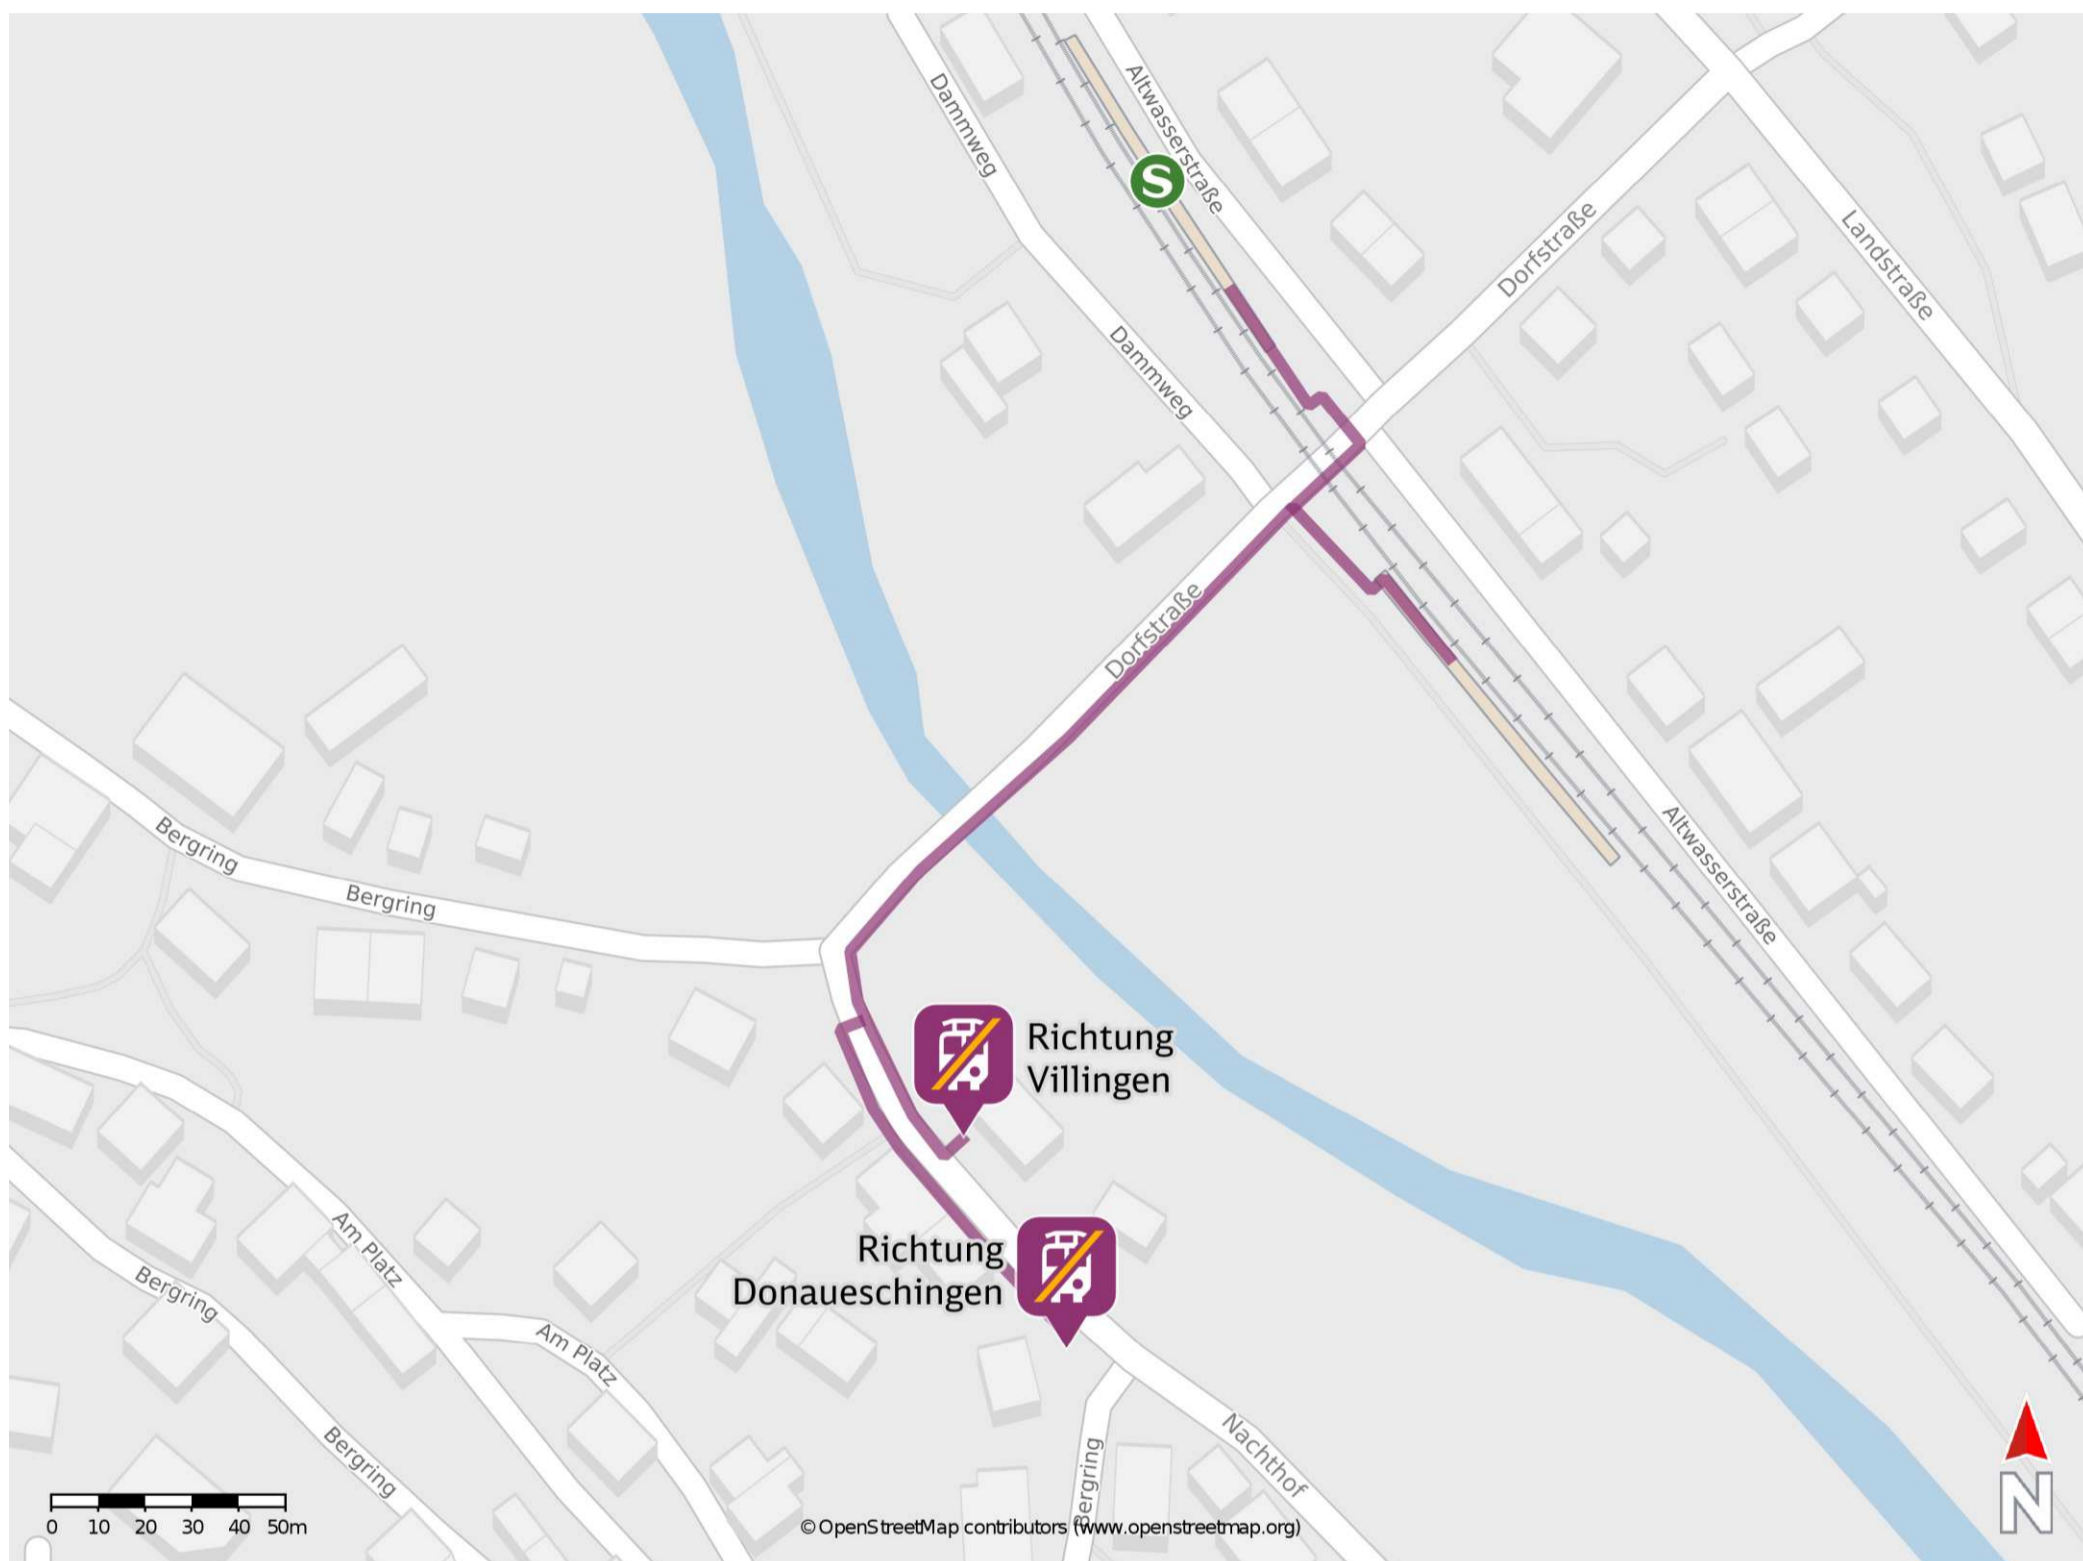

Umgebungsplan

Donaueschingen Grüningen

Wegbeschreibung Schienenersatzverkehr *

Verlassen Sie den Bahnsteig und begeben Sie sich an die Dorfstraße. Biegen Sie nach links bzw. nach rechts ab und folgen Sie dem Straßenverlauf bis zur Straße Bergring. Halten Sie sich links und folgen Sie der Straße bis zur jeweiligen Ersatzhaltestelle. Die Ersatzhaltestelle befindet sich an der Bushaltestelle Grüningen Bergring.

Ersatzhaltestelle Richtung
Donaueschingen

Ersatzhaltestelle Richtung
Villingen

*Fahrradmitnahme im Schienenersatzverkehr nur begrenzt, teilweise gar nicht möglich. Bitte informieren Sie sich bei dem von Ihnen genutzten Eisenbahnverkehrsunternehmen. Im QR Code sind die Koordinaten der Ersatzhaltestelle hinterlegt.

— barrierefrei
— nicht barrierefrei