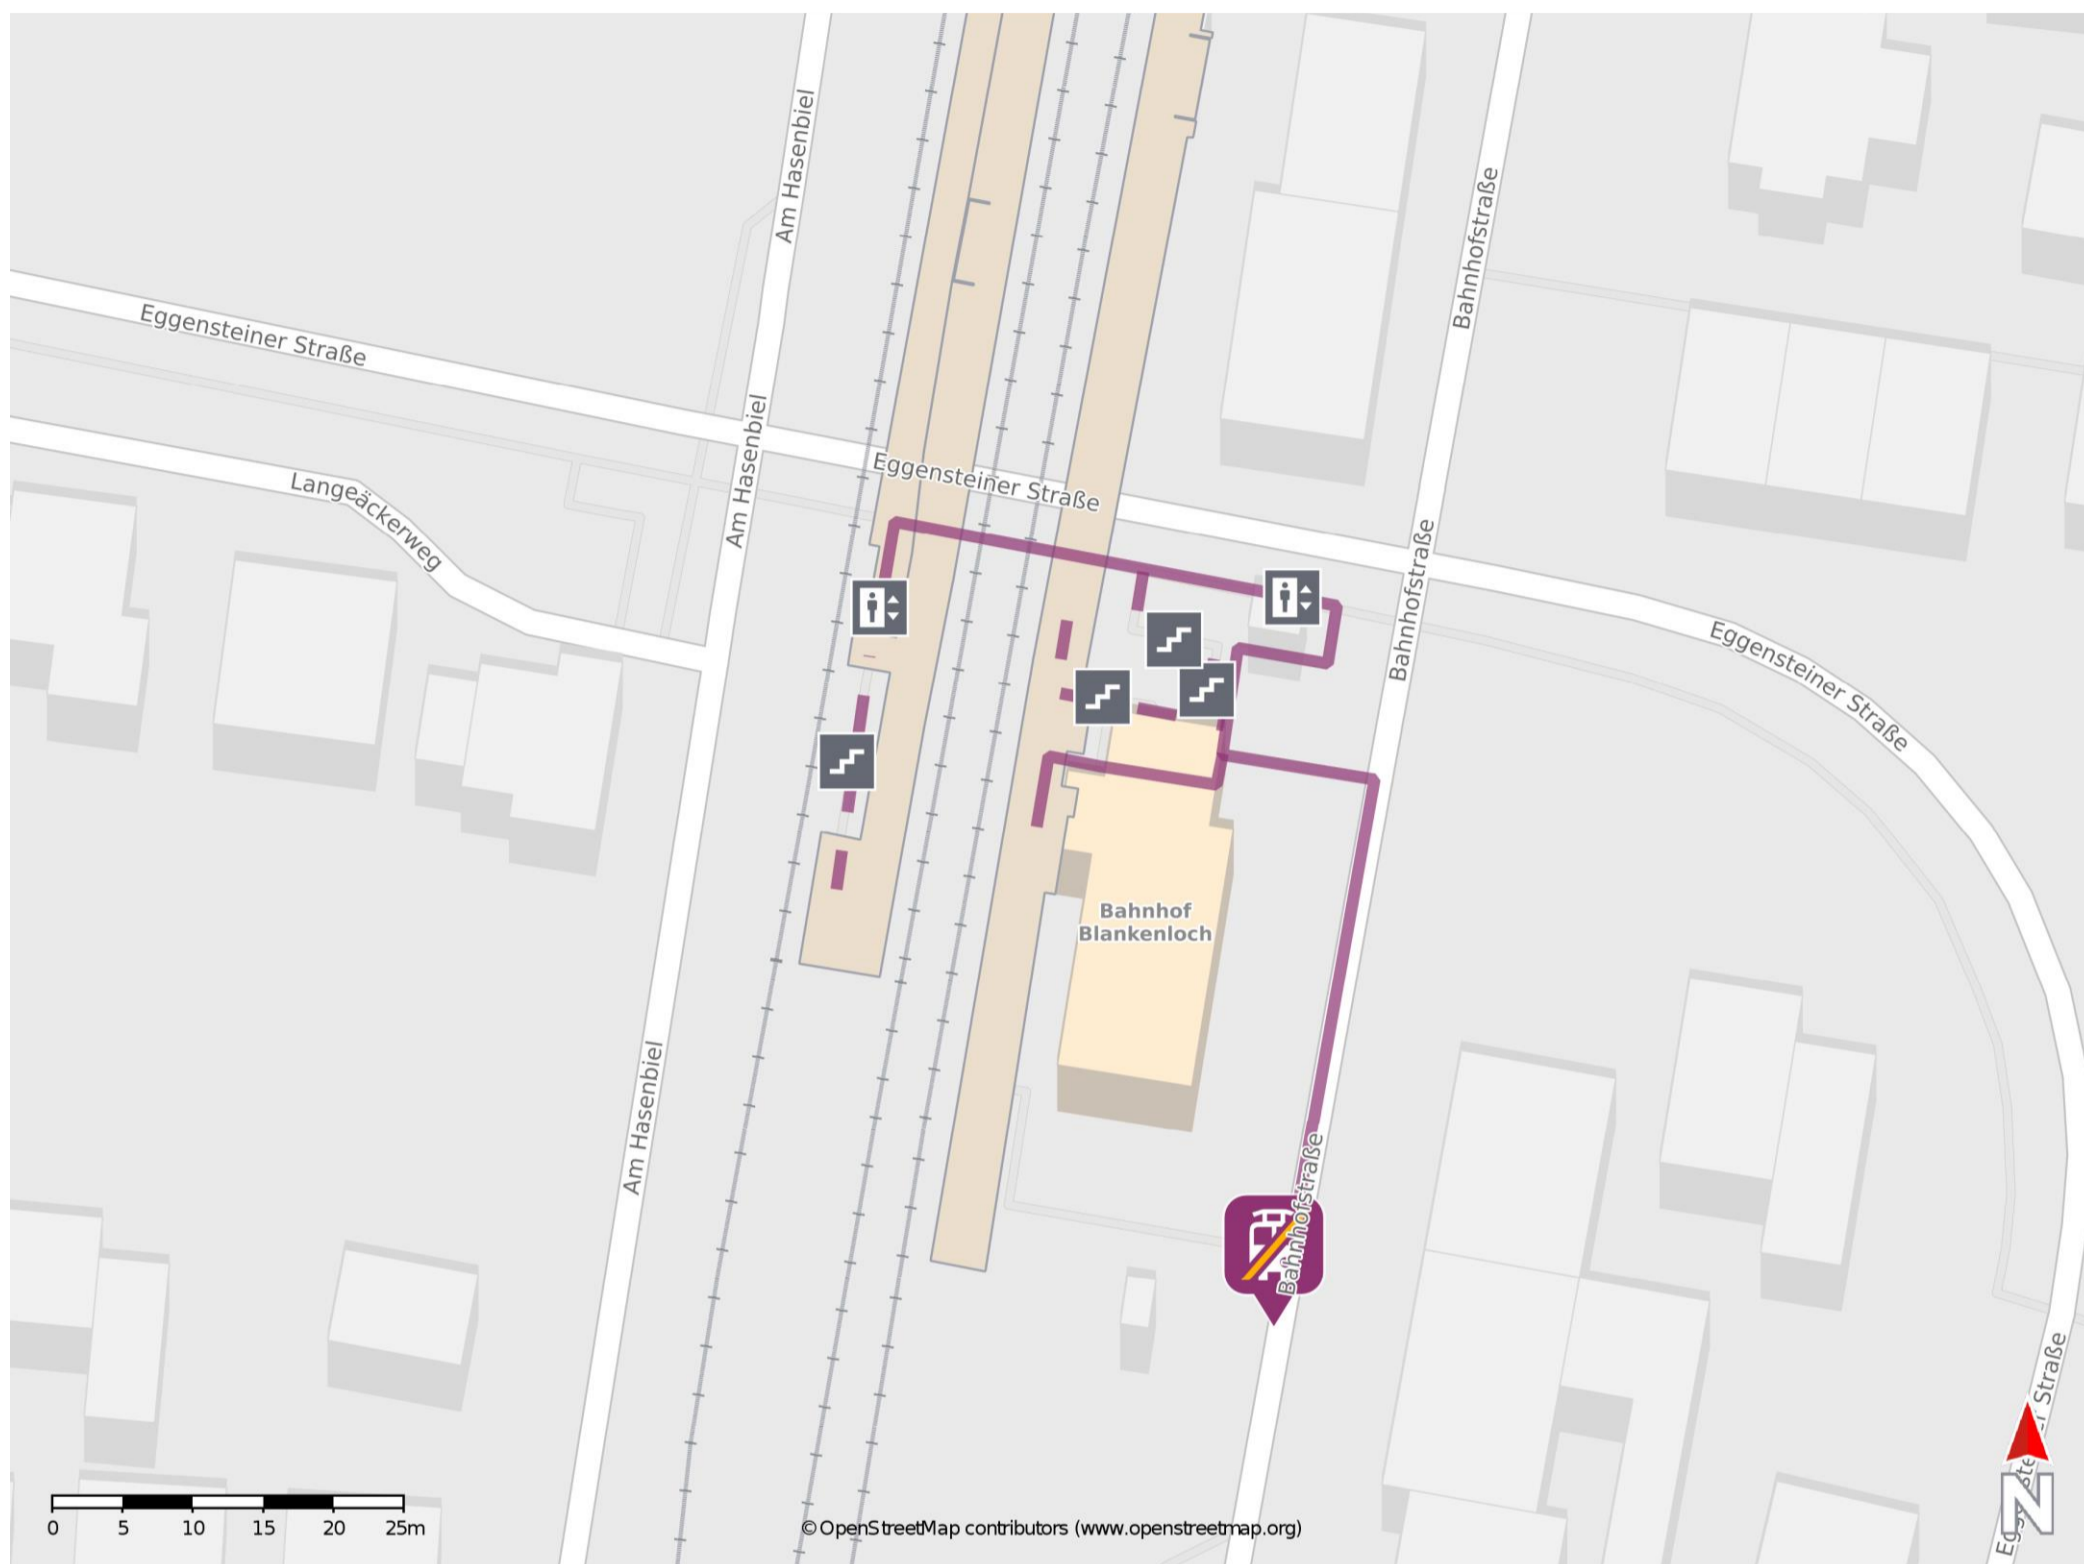

Umgebungsplan

Blankenloch

Wegbeschreibung Schienenersatzverkehr *

Verlassen Sie den Bahnsteig und begeben Sie sich an die Bahnhofstraße. Biegen Sie nach rechts ab und folgen Sie der Straße bis zur Ersatzhaltestelle.

*Fahrradmitnahme im Schienenersatzverkehr nur begrenzt, teilweise gar nicht möglich. Bitte informieren Sie sich bei dem von Ihnen genutzten Eisenbahnverkehrsunternehmen. Im QR Code sind die Koordinaten der Ersatzhaltestelle hinterlegt.

— barrierefrei
- - - nicht barrierefrei