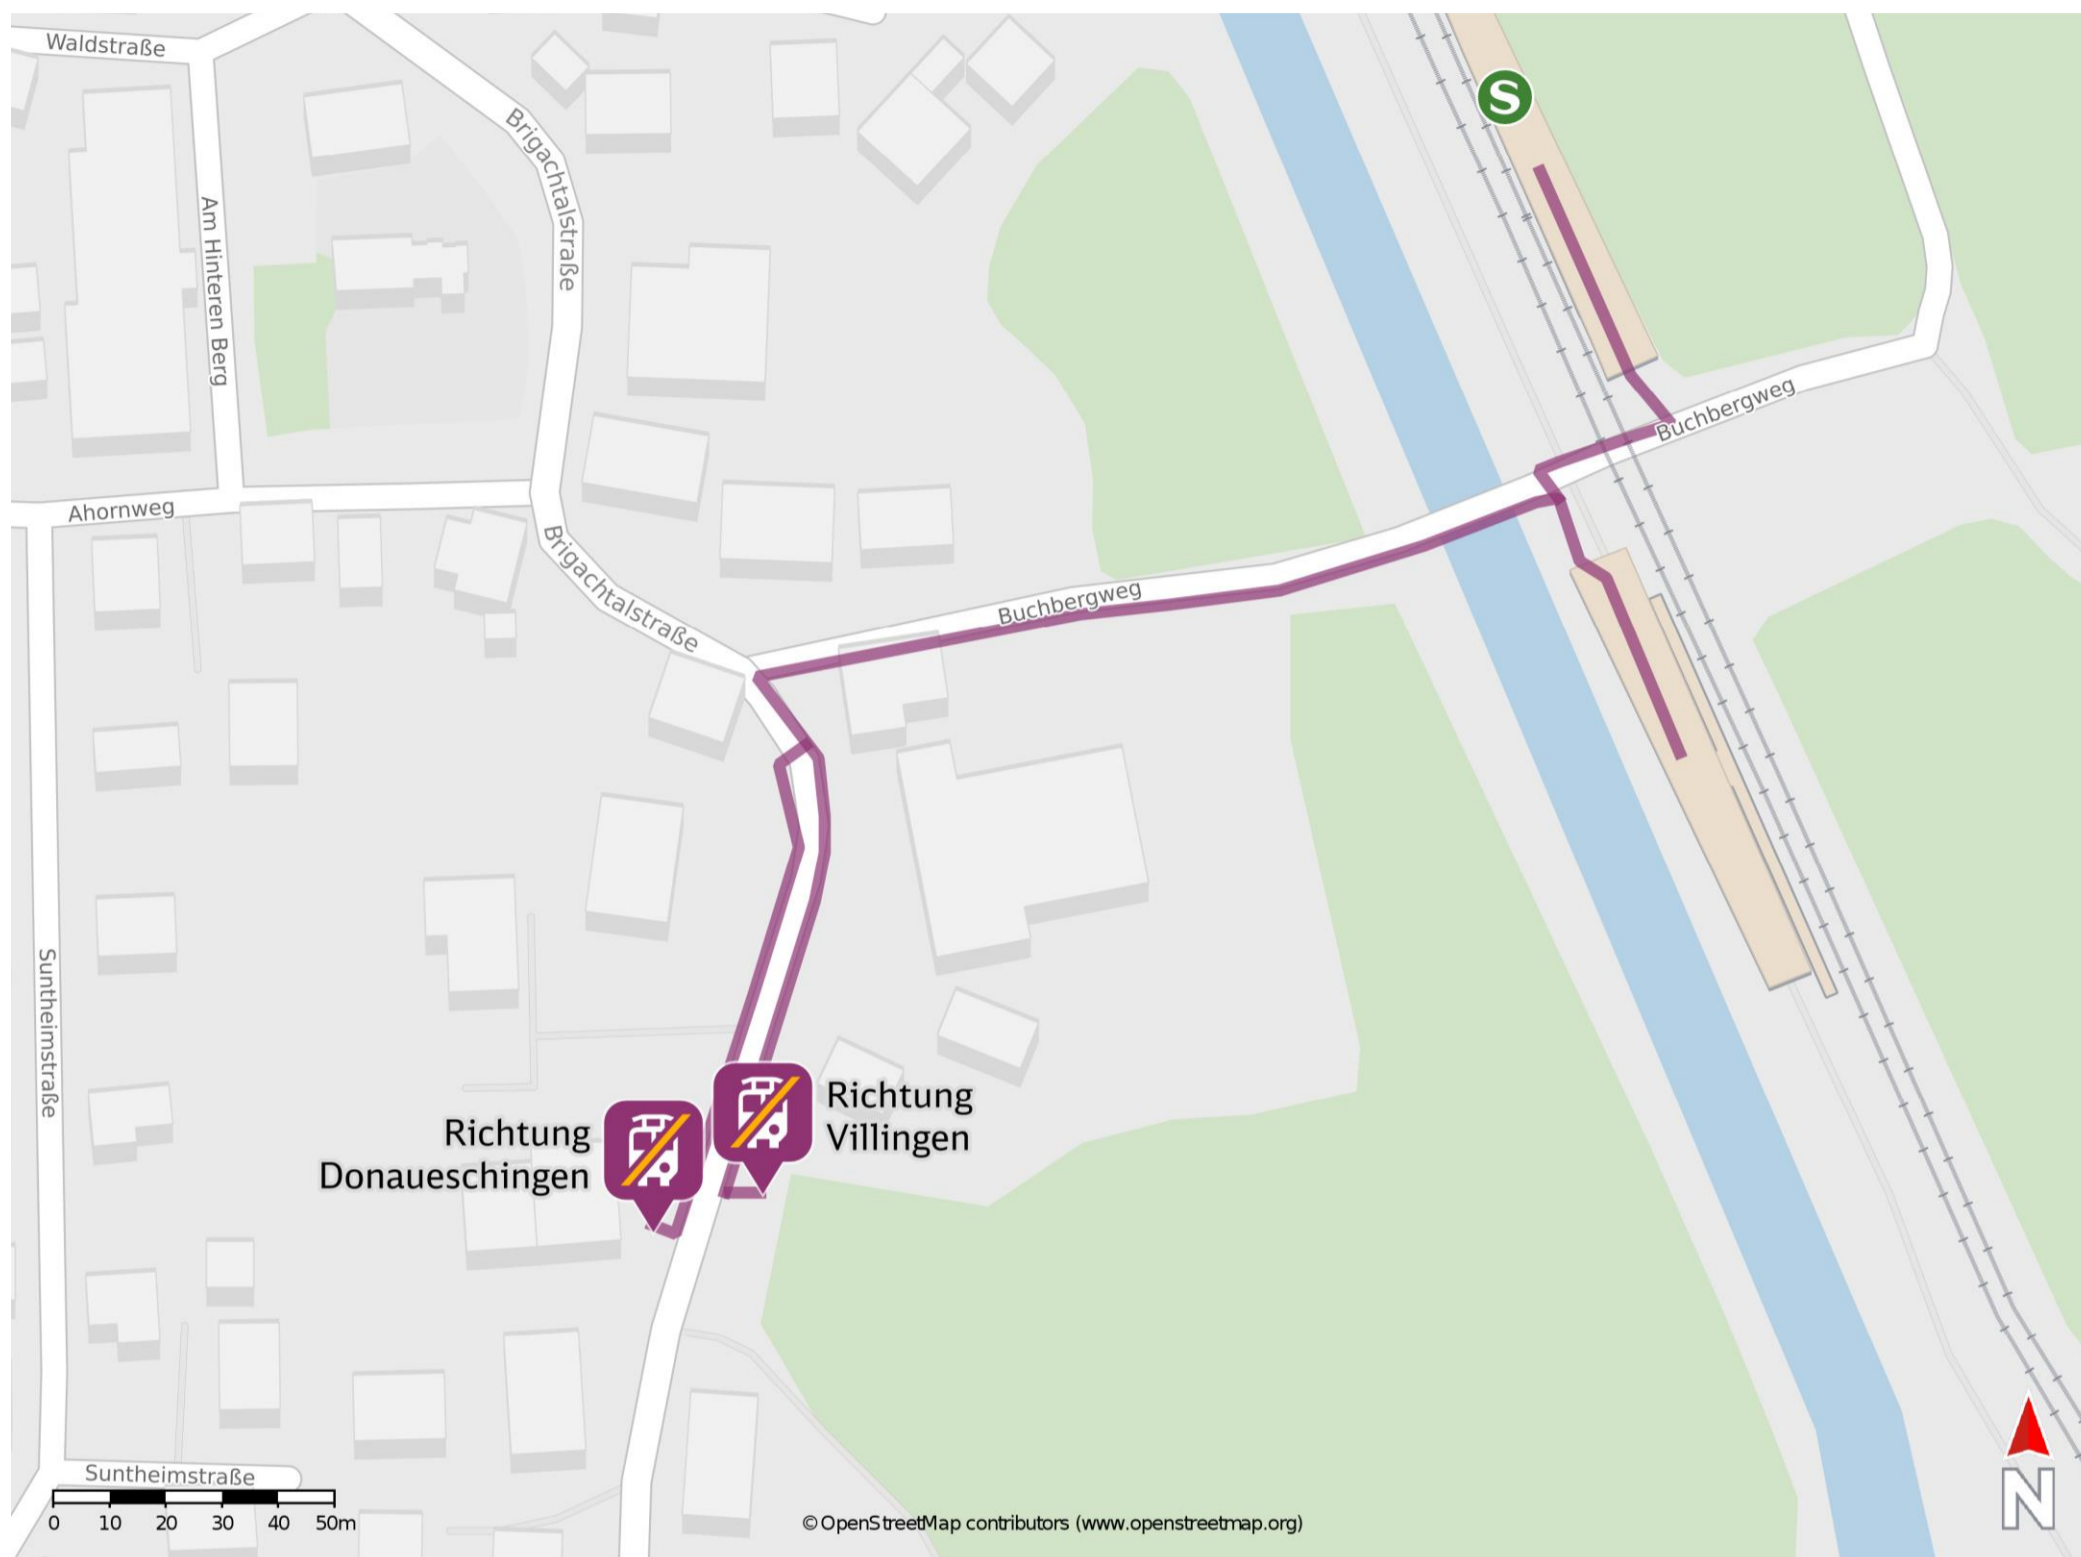

## Donaueschingen Aufen

### Wegbeschreibung Schienenersatzverkehr \*

Verlassen Sie den Bahnsteig und begeben Sie sich an den Buchbergweg. Biegen Sie nach rechts bzw. nach links ab und folgen Sie der Straße bis zur Brigachtalstraße. Orientieren Sie sich nach links und folgen Sie dem Straßenverlauf bis zur jeweiligen Ersatzhaltestelle. Die Ersatzhaltestelle befindet sich an der Bushaltestelle Aufen.

Ersatzhaltestelle Richtung Villingen

Ersatzhaltestelle Richtung Donaueschingen

\* Fahrradmitnahme im Schienenersatzverkehr nur begrenzt möglich.  
Im QR Code sind die Koordinaten der Ersatzhaltestelle hinterlegt.