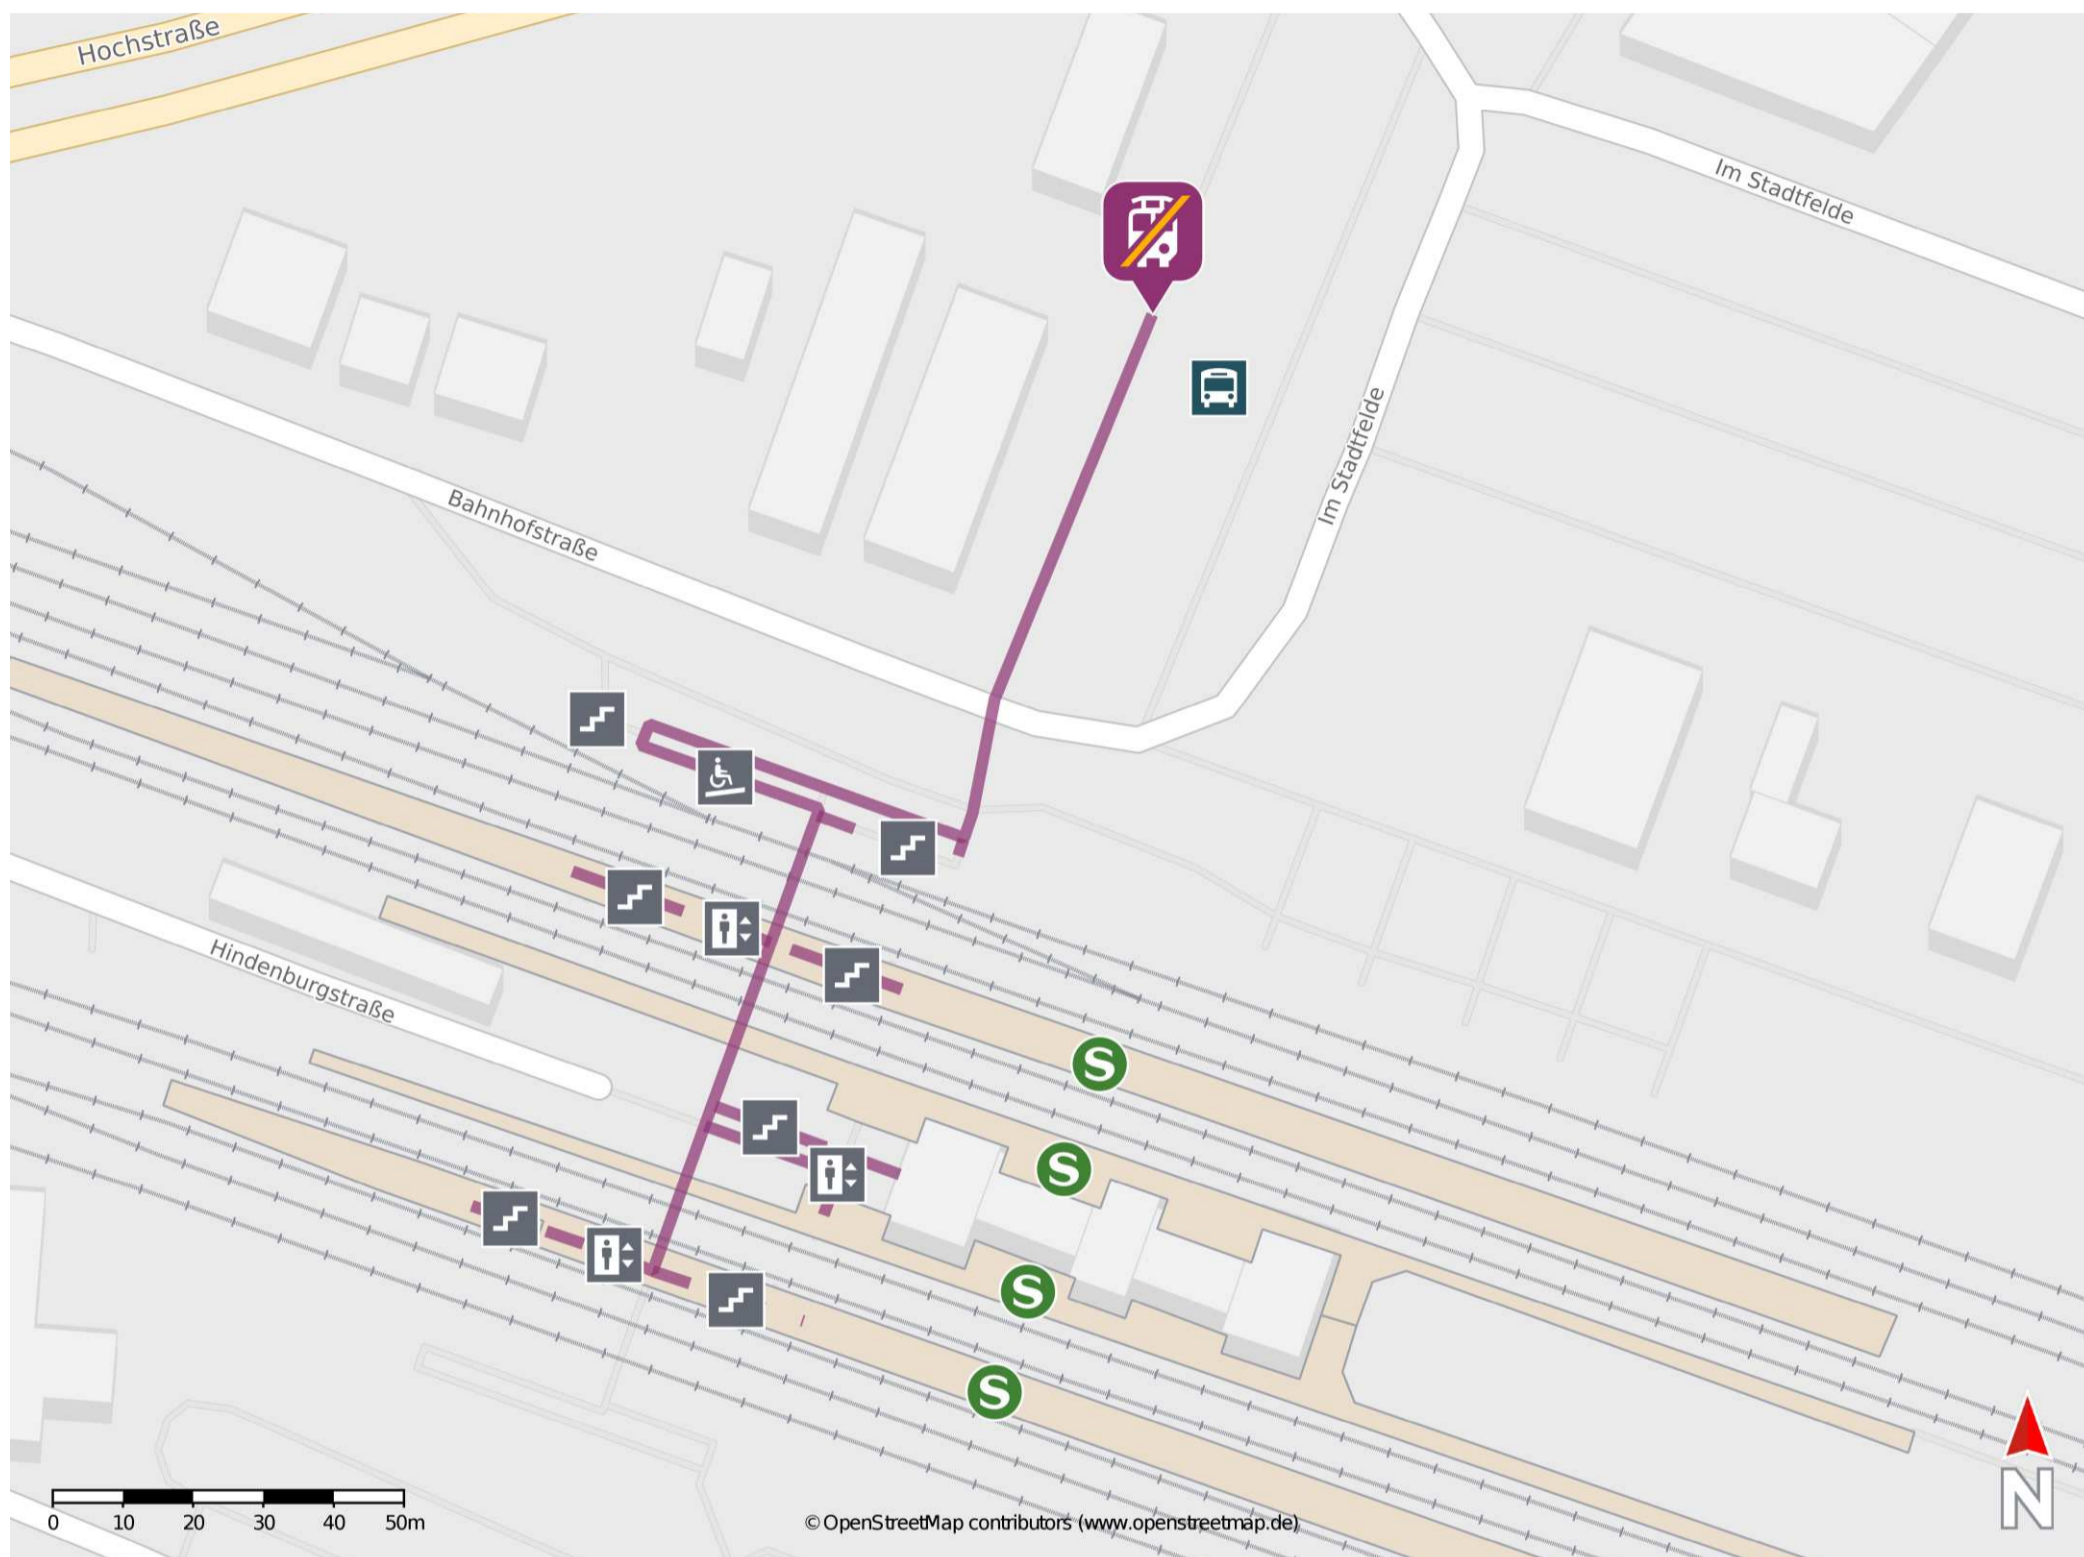

Umgebungsplan

Wunstorf

Wegbeschreibung Schienenersatzverkehr *

Verlassen Sie den Bahnhof. Die Ersatzhaltestelle befindet sich am ZOB an der Bushaltestelle ZOB.

* Fahrradmitnahme im Schienenersatzverkehr nur begrenzt möglich.
Im QR Code sind die Koordinaten der Ersatzhaltestelle hinterlegt.

— barrierefrei
- - - nicht barrierefrei