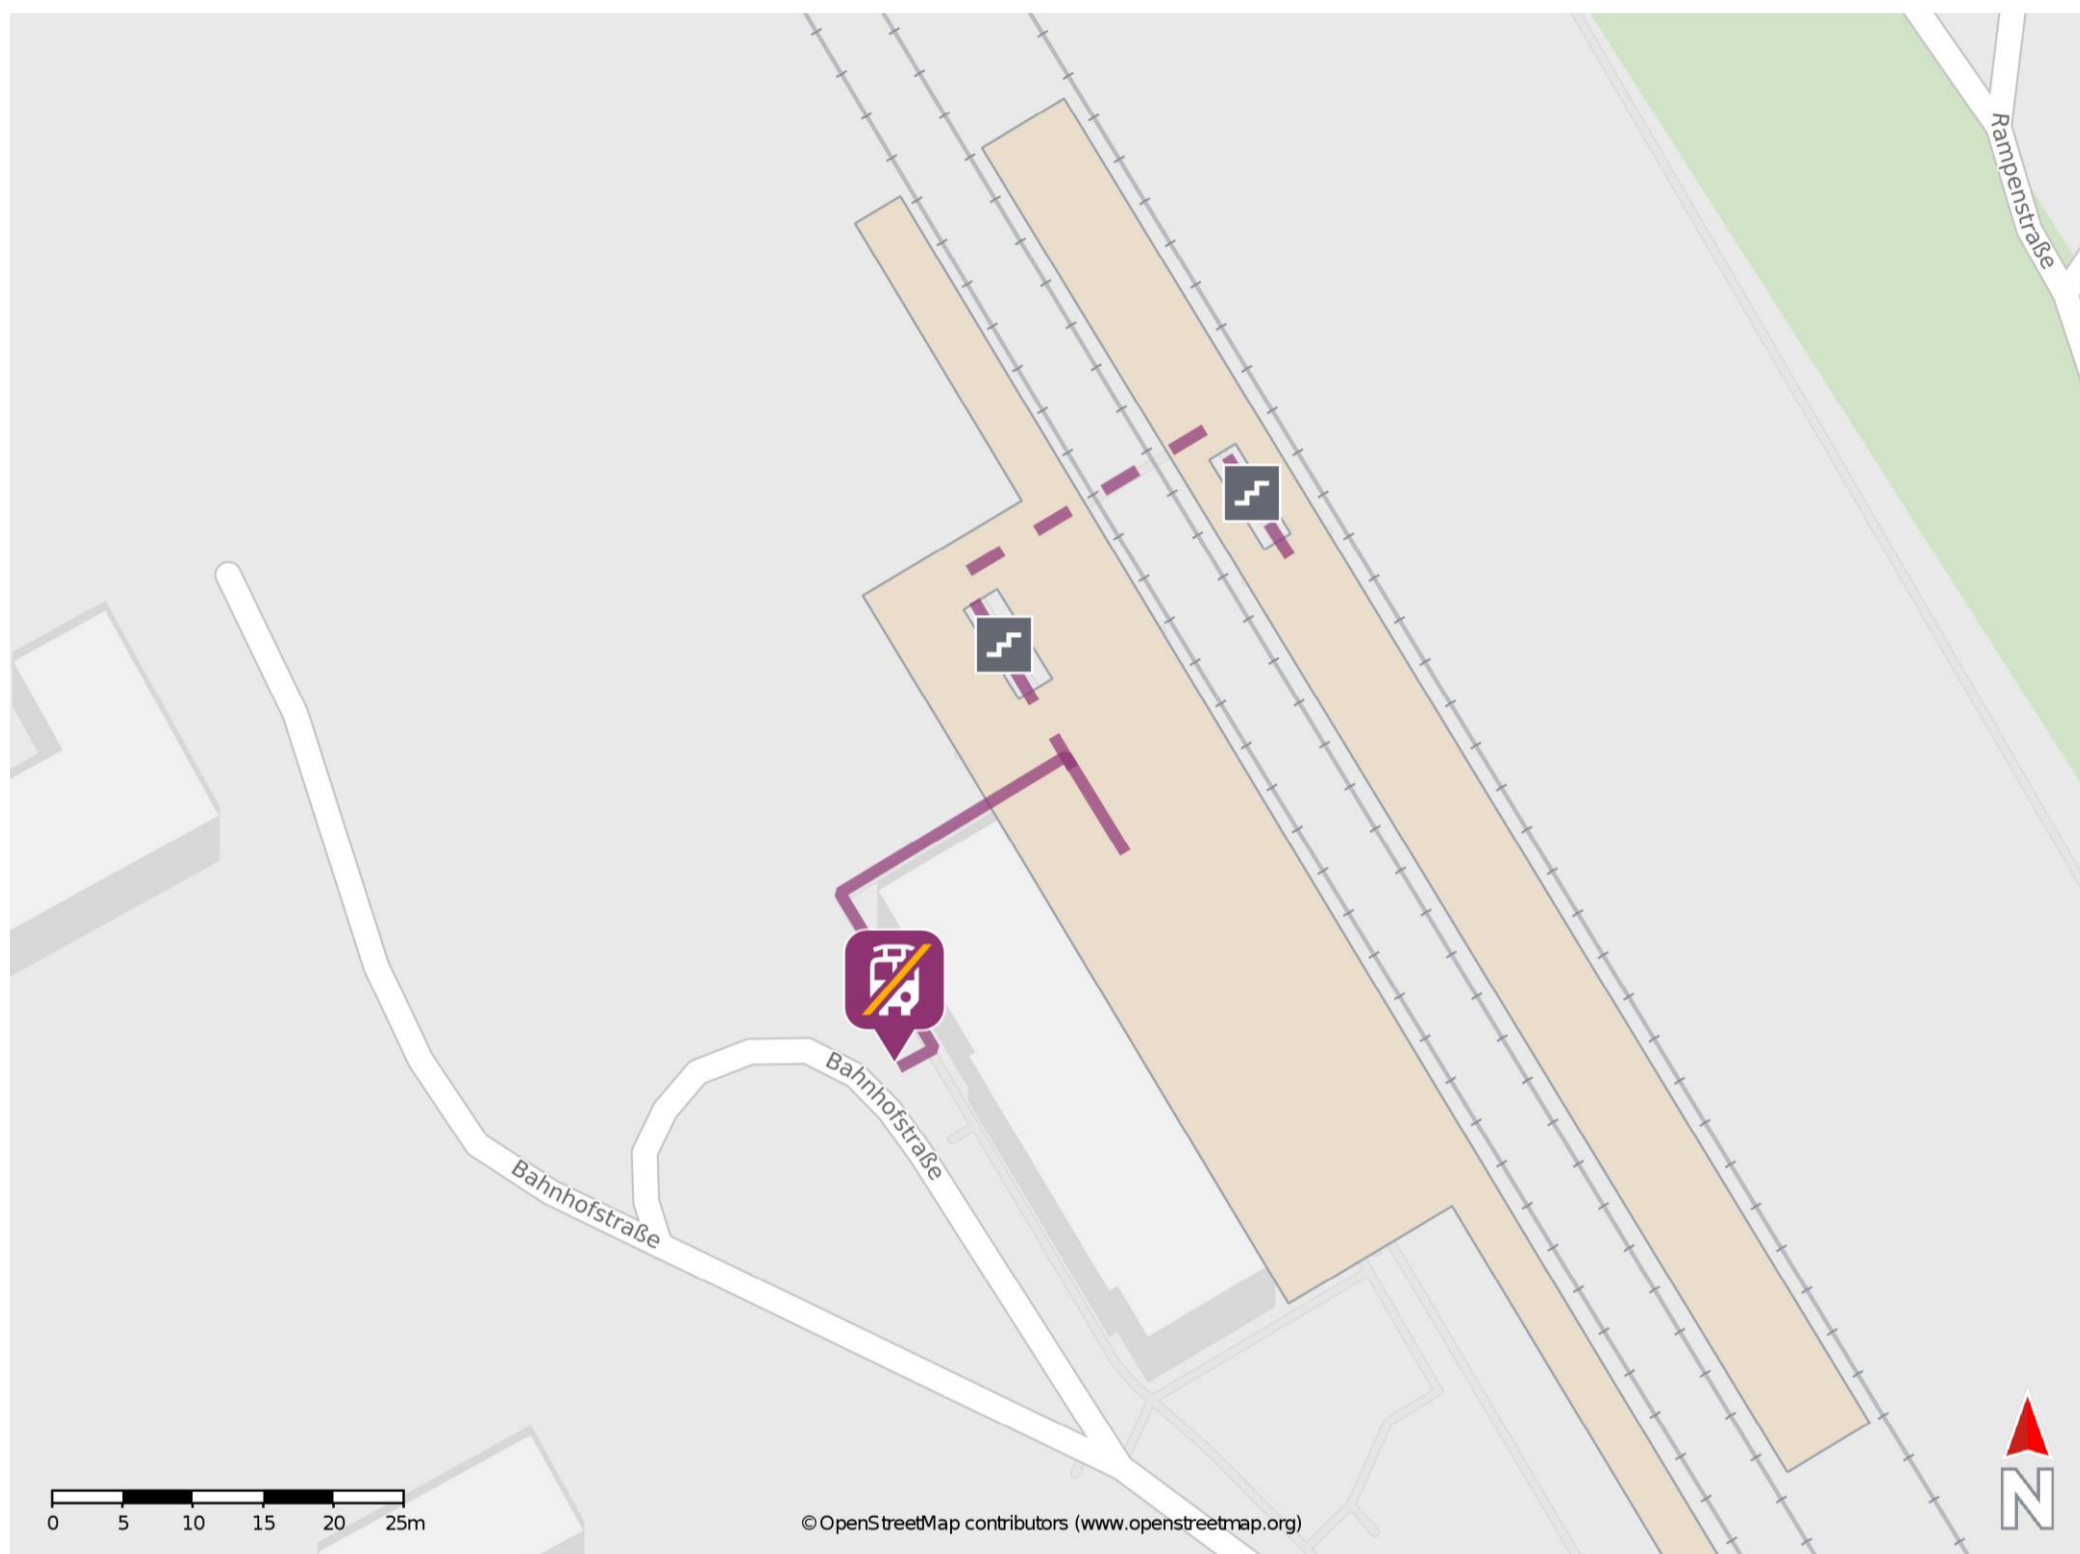

Wunsiedel-Holenbrunn

Wegbeschreibung Schienenersatzverkehr *

Verlassen Sie den Bahnsteig und begeben Sie sich vor das Bahnhofsgebäude. Die Ersatzhaltestelle befindet sich an der Bahnhofstraße direkt vor dem Bahnhofsgebäude.

* Fahrradmitnahme im Schienenersatzverkehr nur begrenzt möglich.
Im QR Code sind die Koordinaten der Ersatzhaltestelle hinterlegt.

— barrierefrei
- nicht barrierefrei