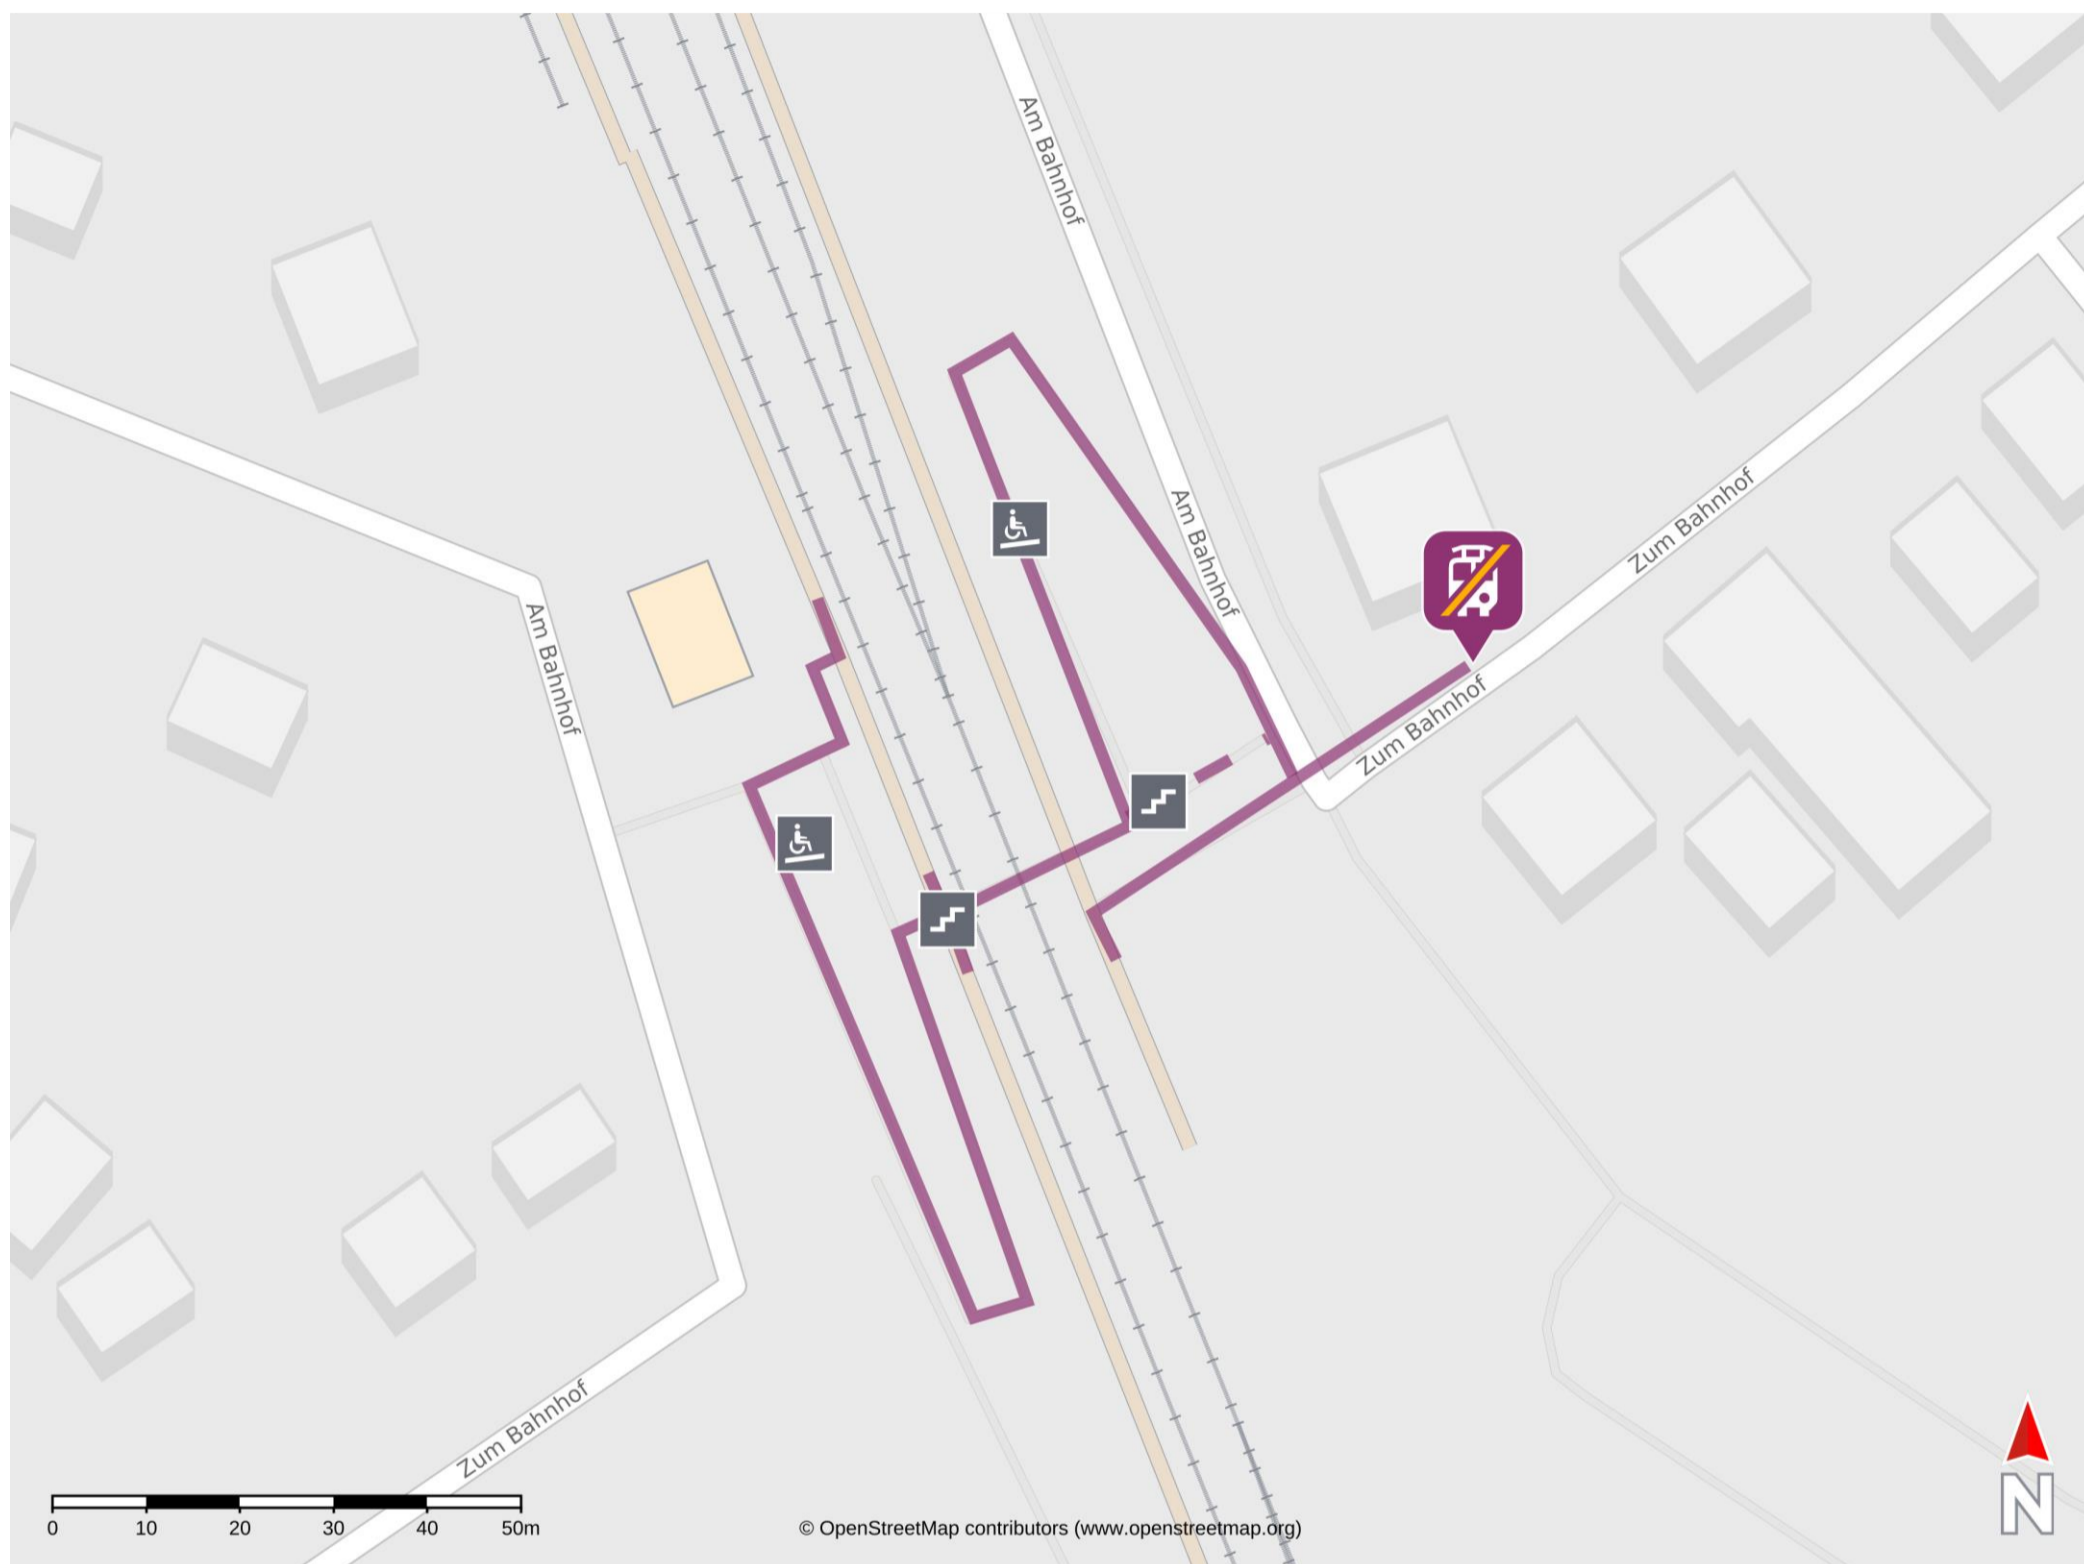

Umgebungsplan

Wünsdorf-Waldstadt

Wegbeschreibung Schienenersatzverkehr *

Gleis 1/3: Verlassen Sie den Bahnsteig durch die Unterführung und begeben Sie sich an die Straße Zum Bahnhof.

Gleis 2: Verlassen Sie den Bahnsteig in Richtung der Straße zum Bahnhof. Die Ersatzhaltestelle befindet sich in unmittelbarer Nähe zum Bahnhof, an der Haltestelle Wünsdorf-Waldstadt, Bahnhof.

*Fahrradmitnahme im Schienenersatzverkehr nur begrenzt, teilweise gar nicht möglich. Bitte informieren Sie sich bei dem von Ihnen genutzten Eisenbahnverkehrsunternehmen. Im QR Code sind die Koordinaten der Ersatzhaltestelle hinterlegt.

— barrierefrei
- - nicht barrierefrei